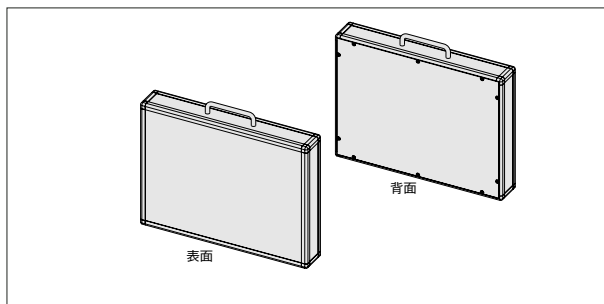

BOX仕様

—F350タイプ—