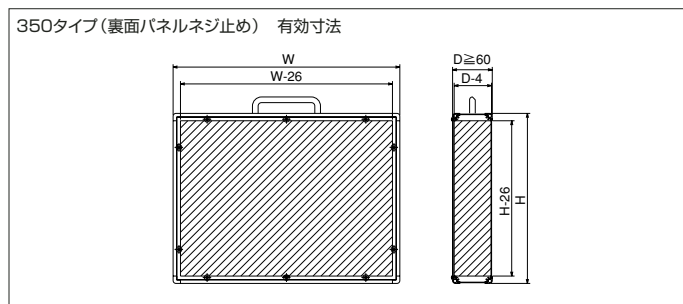

BOX仕様

—F350タイプ—