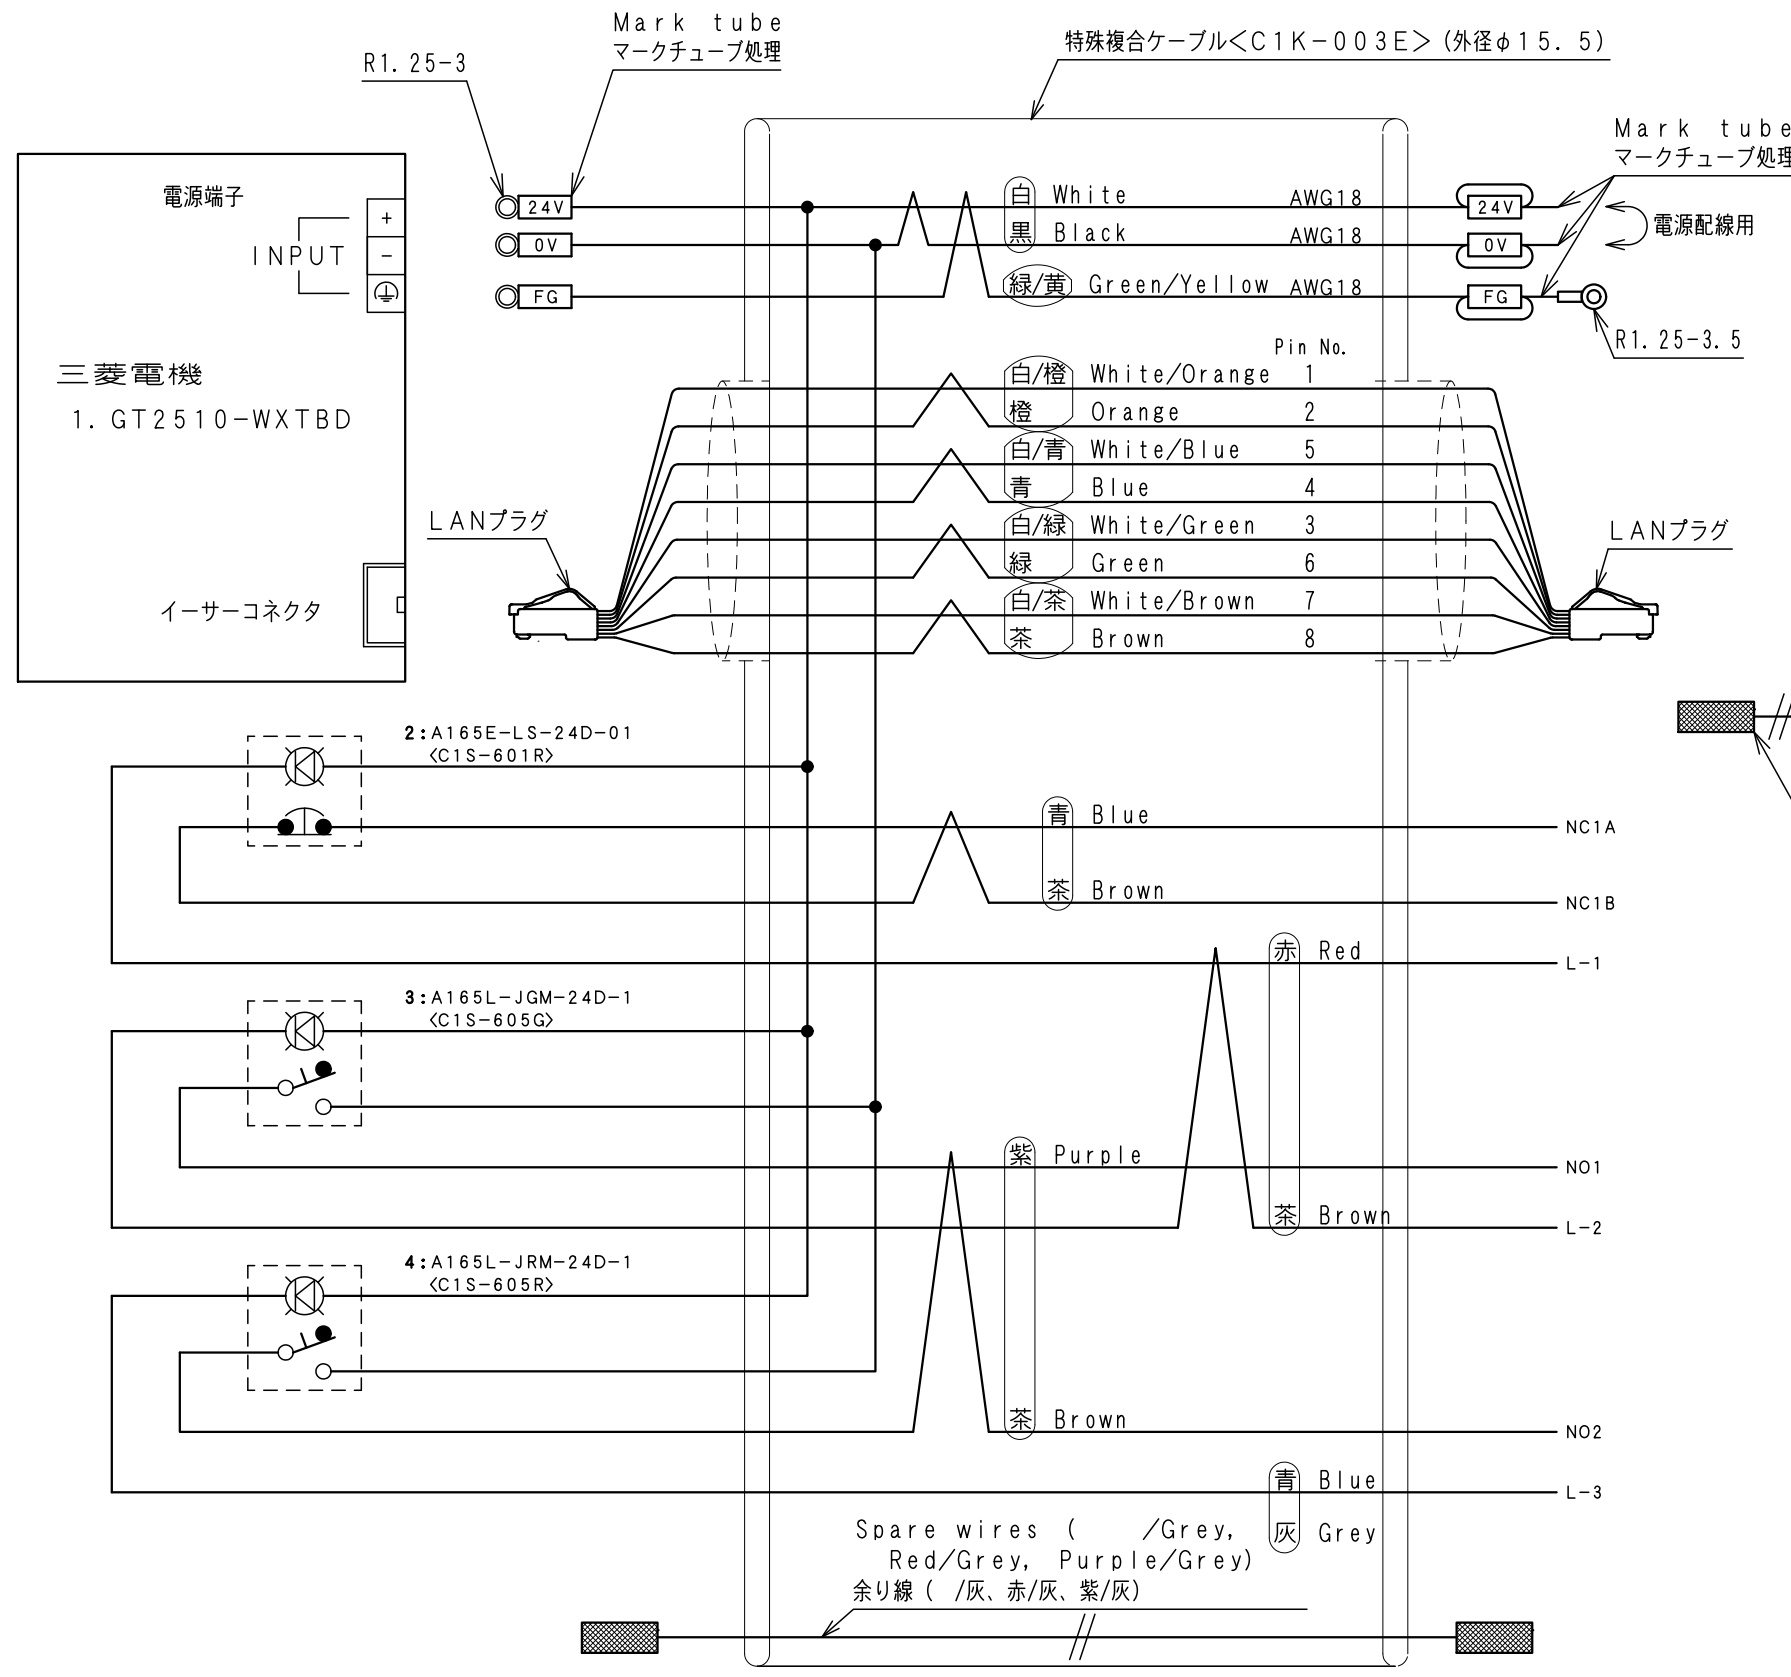

Item No.	Assembly Name
APC-T077	T-D65GT2510WXオールインワンテレビSW5m

①	表示器 GT2510-WXTBD	三菱電機	RAD-022	1
②	非常停止 A165E-LS-24D-01	オムロン	C1S-601R	1
③	押釦 A165L-JGM-24D-1	オムロン	C1S-605G	1
④	押釦 A165L-JRM-24D-1	オムロン	C1S-605R	1

A-A VIEW

WCW000837-02

Item No. アイテムNo.	Touch panel タッチパネル
APC-T077	GT2510-WXTBD

ケーブル処理詳細  
Detail of cable

マークチューブ文字

文字	数
24V	2
0V	2
FG	2