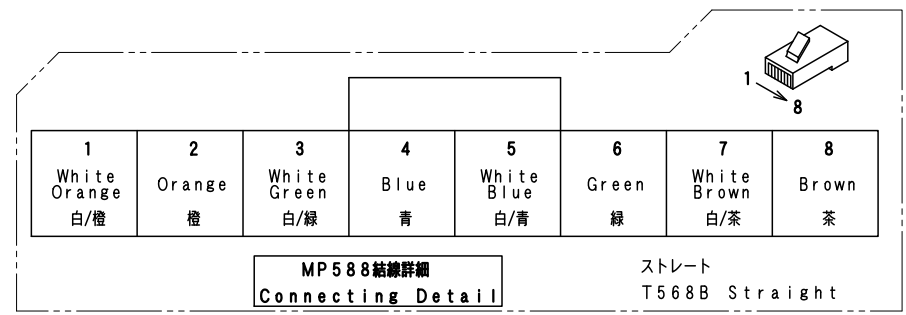

Item No.	Assembly Name
APC-T077	T-D65GT2510WXオールインワンテレビSW5m

①	表示器 GT2510-WXTBD	三菱電機	RAD-022	1
②	非常停止 A165E-LS-24D-01	オムロン	C1S-601R	1
③	押釦 A165L-JGM-24D-1	オムロン	C1S-605G	1
④	押釦 A165L-JRM-24D-1	オムロン	C1S-605R	1

A-A VIEW

WCW000837-02

Item No. アイテムNo.	Touch panel タッチパネル
APC-T077	GT2510-WXTBD

ケーブル処理詳細  
Detail of cable

マークチューブ文字

文字	数
24V	2
0V	2
FG	2