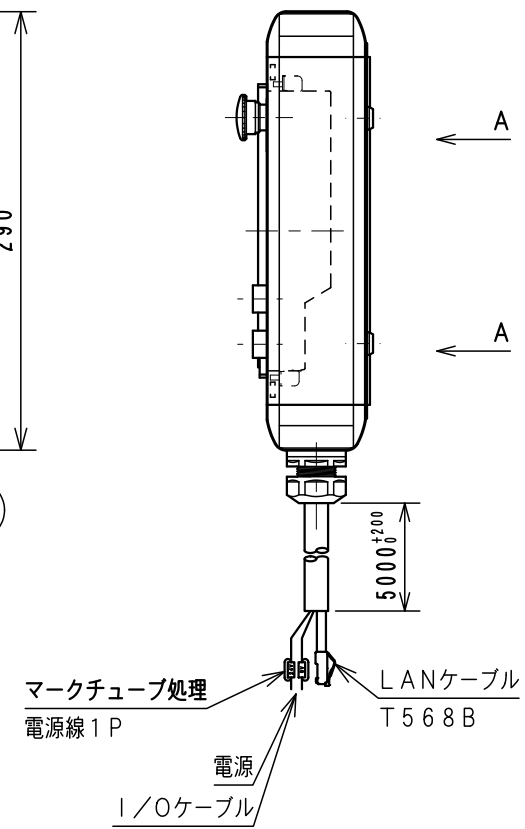

Item No.	Assembly Name
APC-T077	T-D65GT2510WXオールインワンテレビSW5m

①	表示器 GT2510-WXTBD	三菱電機	RAD-022	1
②	非常停止 A165E-LS-24D-01	オムロン	C1S-601R	1
③	押釦 A165L-JGM-24D-1	オムロン	C1S-605G	1
④	押釦 A165L-JRM-24D-1	オムロン	C1S-605R	1

A-A VIEW

WCW000837-02

Item No. アイテムNo.	Touch panel タッチパネル
APC-T077	GT2510-WXTBD

ケーブル処理詳細  
Detail of cable

マークチューブ文字

文字	数
24V	2
0V	2
FG	2