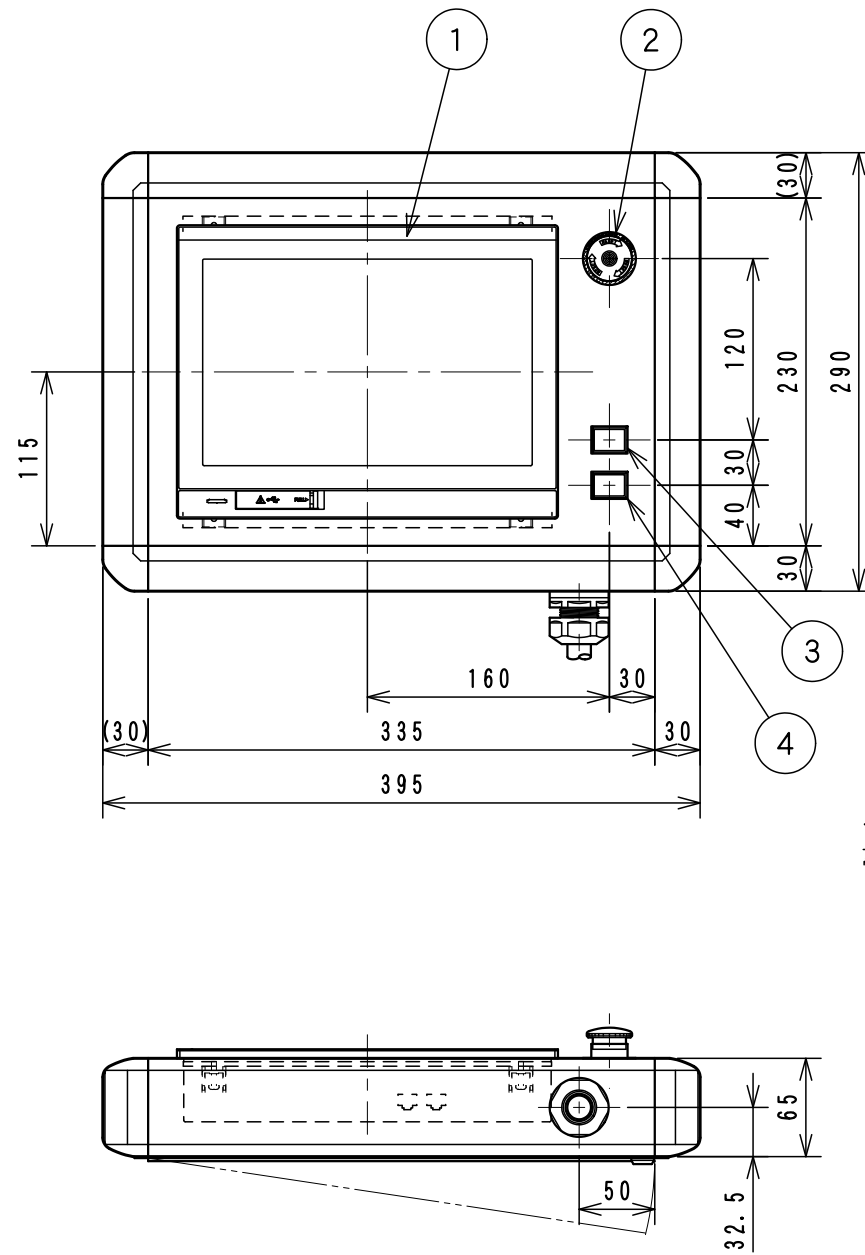

Item No.	Assembly Name
APC-T077	T-D65GT2510WXオールインワンテレビSW5m

①	表示器 GT2510-WXTBD	三菱電機	RAD-022	1
②	非常停止 A165E-LS-24D-01	オムロン	C1S-601R	1
③	押釦 A165L-JGM-24D-1	オムロン	C1S-605G	1
④	押釦 A165L-JRM-24D-1	オムロン	C1S-605R	1

A-A VIEW

WCW000837-02

Item No. アイテムNo.	Touch panel タッチパネル
APC-T077	GT2510-WXTBD

ケーブル処理詳細  
Detail of cable

マークチューブ文字

文字	数
24V	2
0V	2
FG	2