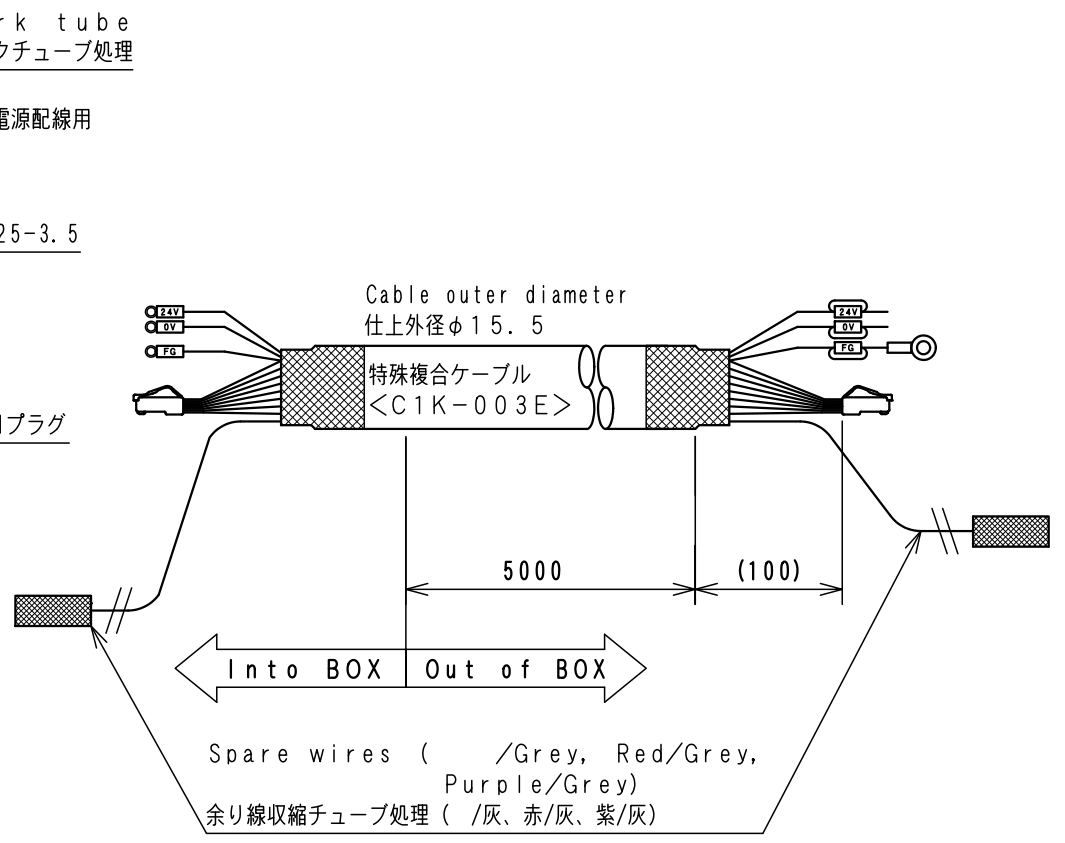

Item No.	Assembly Name
APC-T077	T-D65GT2510WXオールインワンテレビSW5m

①	表示器 GT2510-WXTBD	三菱電機	RAD-022	1
②	非常停止 A165E-LS-24D-01	オムロン	C1S-601R	1
③	押釦 A165L-JGM-24D-1	オムロン	C1S-605G	1
④	押釦 A165L-JRM-24D-1	オムロン	C1S-605R	1

A-A VIEW

WCW000837-02

Item No. アイテムNo.	Touch panel タッチパネル
APC-T077	GT2510-WXTBD

ケーブル処理詳細  
Detail of cable

マークチューブ文字

文字	数
24V	2
0V	2
FG	2