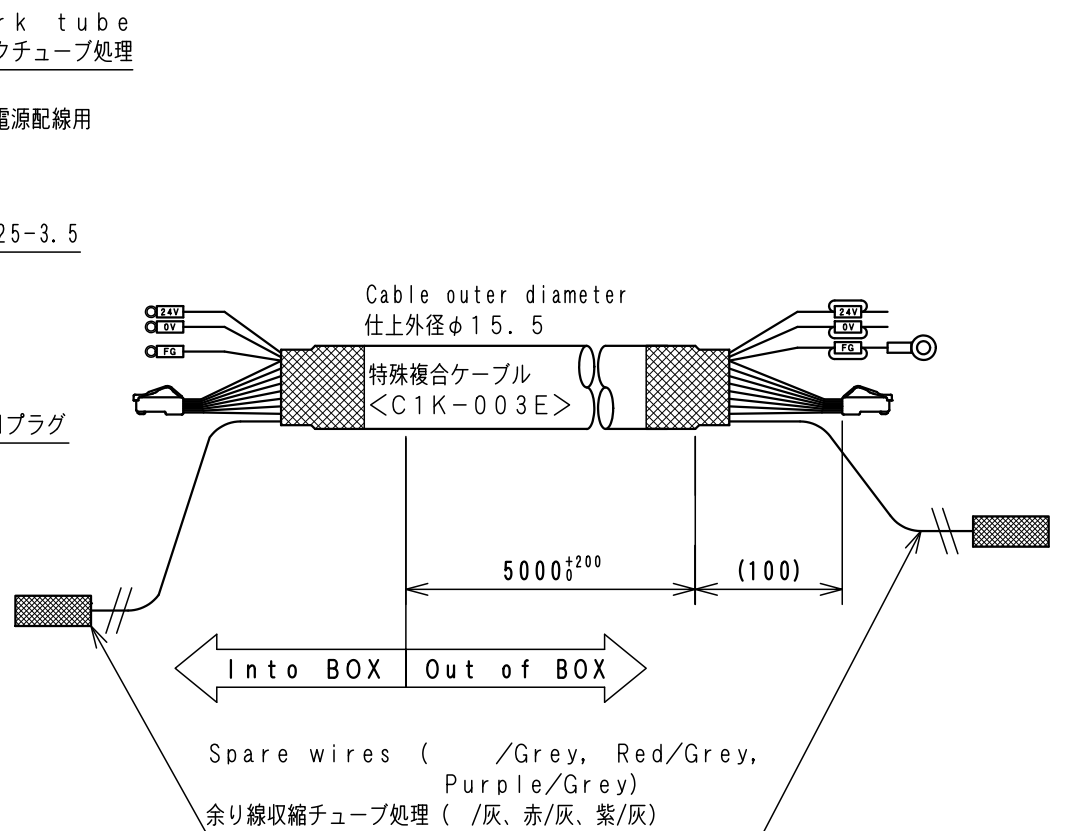

Item No.	Assembly Name
APC-T079	T-H240BGT2507WオールインワンG/SW5m

①	表示器 GT2507-WTBD	三菱電機	RAD-023	1
②	非常停止 A165E-LS-24D-01	OMRON	C1S-601R	1
③	押釦 A165L-JGM-24D-1	OMRON	C1S-605G	1
④	押釦 A165L-JRM-24D-1	OMRON	C1S-605R	1

Item No. アイテムNo.	Touch panel タッチパネル
APC-T079	GT2507-WTBD
APC-T081	

ケーブル処理詳細
Detail of cable

マークチューブ文字

文字	数
24V	2
0V	2
FG	2