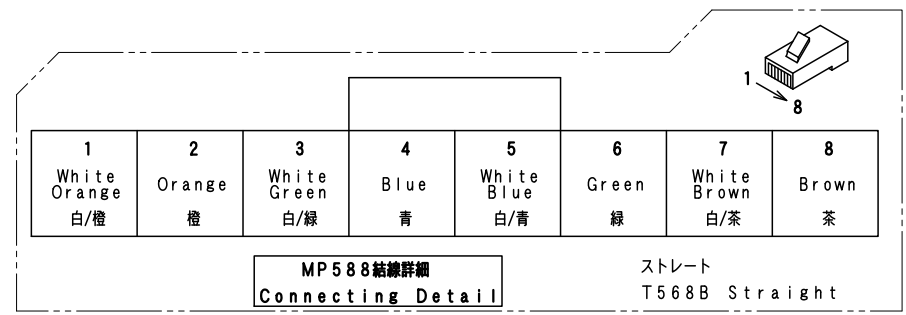

Item No.	Assembly Name
APC-T079	T-H240BGT2507WオールインワンG/SW5m

①	表示器 GT2507-WTBD	三菱電機	RAD-023	1
②	非常停止 A165E-LS-24D-01	OMRON	C1S-601R	1
③	押釦 A165L-JGM-24D-1	OMRON	C1S-605G	1
④	押釦 A165L-JRM-24D-1	OMRON	C1S-605R	1

Item No. アイテムNo.	Touch panel タッチパネル
APC-T079	GT2507-WTBD
APC-T081	

ケーブル処理詳細
Detail of cable

マークチューブ文字

文字	数
24V	2
0V	2
FG	2