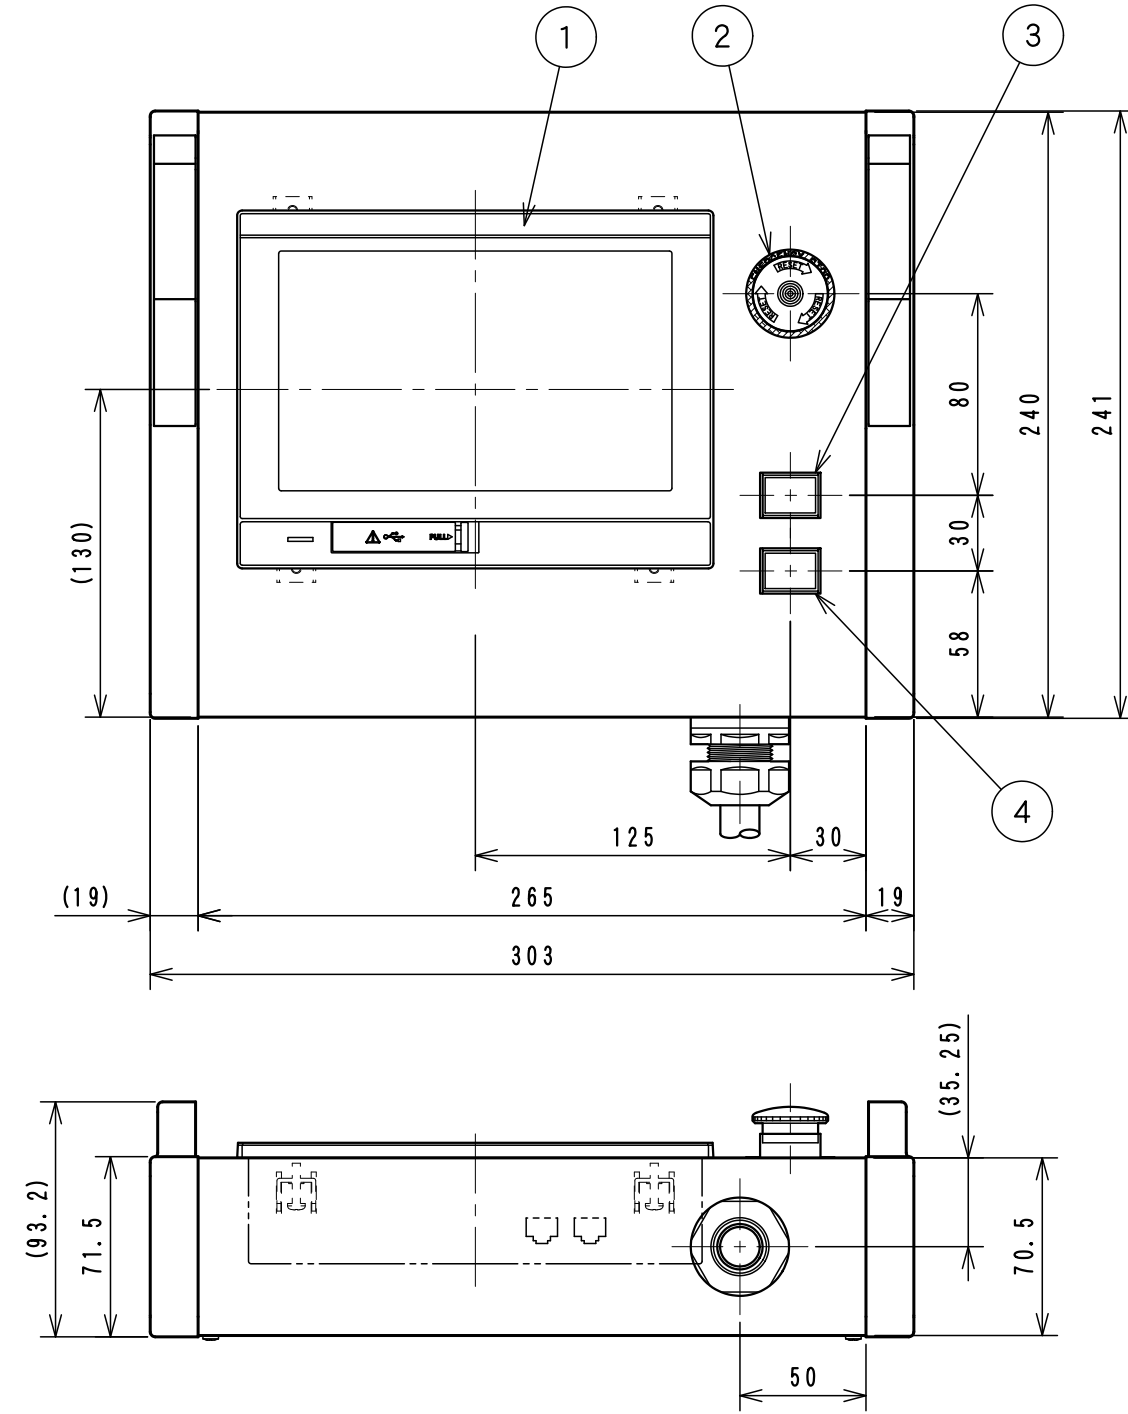

Item No.	Assembly Name
APC-T079	T-H240BGT2507WオールインワンG/SW5m

①	表示器 GT2507-WTBD	三菱電機	RAD-023	1
②	非常停止 A165E-LS-24D-01	OMRON	C1S-601R	1
③	押釦 A165L-JGM-24D-1	OMRON	C1S-605G	1
④	押釦 A165L-JRM-24D-1	OMRON	C1S-605R	1

Item No. アイテムNo.	Touch panel タッチパネル
APC-T079	GT2507-WTBD
APC-T081	

ケーブル処理詳細
Detail of cable

マークチューブ文字

文字	数
24V	2
0V	2
FG	2