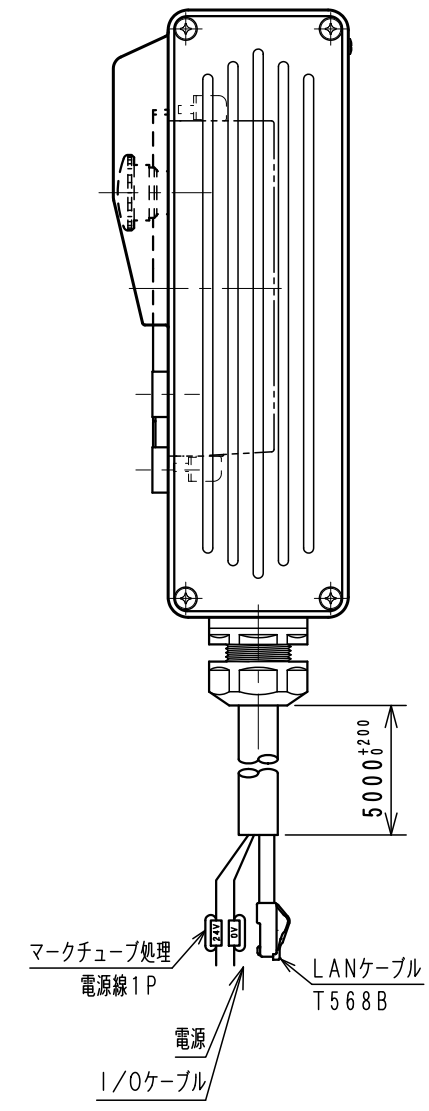

Item No.	Assembly Name
APC-T079	T-H240BGT2507WオールインワンG/SW5m

①	表示器 GT2507-WTBD	三菱電機	RAD-023	1
②	非常停止 A165E-LS-24D-01	OMRON	C1S-601R	1
③	押釦 A165L-JGM-24D-1	OMRON	C1S-605G	1
④	押釦 A165L-JRM-24D-1	OMRON	C1S-605R	1

Item No. アイテムNo.	Touch panel タッチパネル
APC-T079	GT2507-WTBD
APC-T081	

ケーブル処理詳細
Detail of cable

マークチューブ文字

文字	数
24V	2
0V	2
FG	2