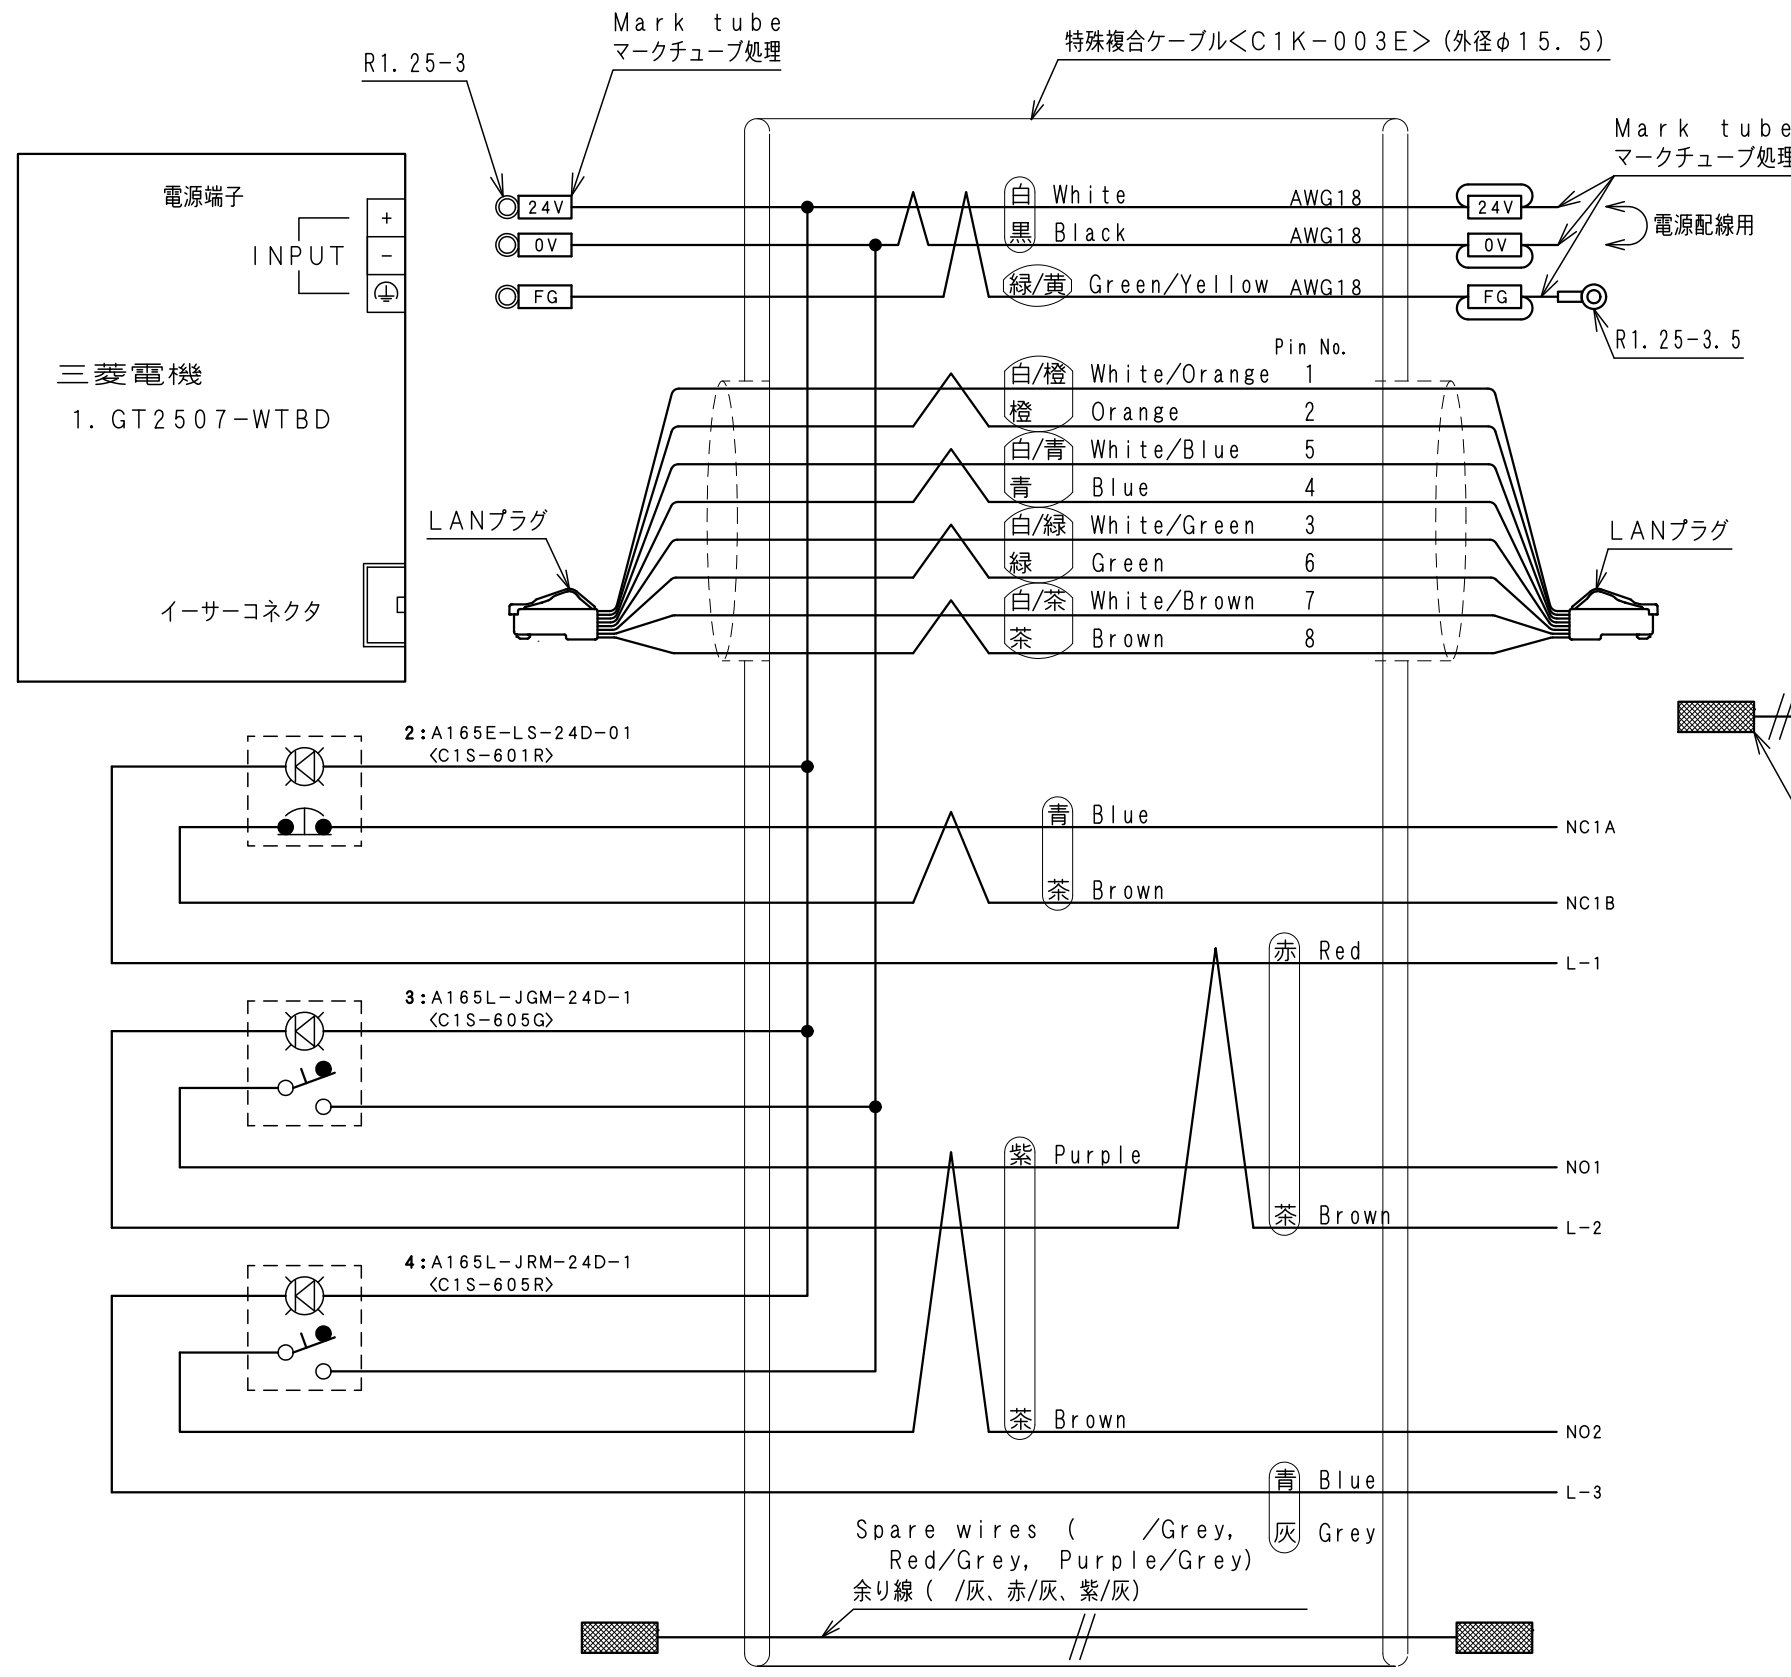

Item No.	Assembly Name
APC-T079	T-H240BGT2507WオールインワンG/SW5m

①	表示器 GT2507-WTBD	三菱電機	RAD-023	1
②	非常停止 A165E-LS-24D-01	OMRON	C1S-601R	1
③	押釦 A165L-JGM-24D-1	OMRON	C1S-605G	1
④	押釦 A165L-JRM-24D-1	OMRON	C1S-605R	1

Item No. アイテムNo.	Touch panel タッチパネル
APC-T079	GT2507-WTBD
APC-T081	

ケーブル処理詳細
Detail of cable

マークチューブ文字

文字	数
24V	2
0V	2
FG	2