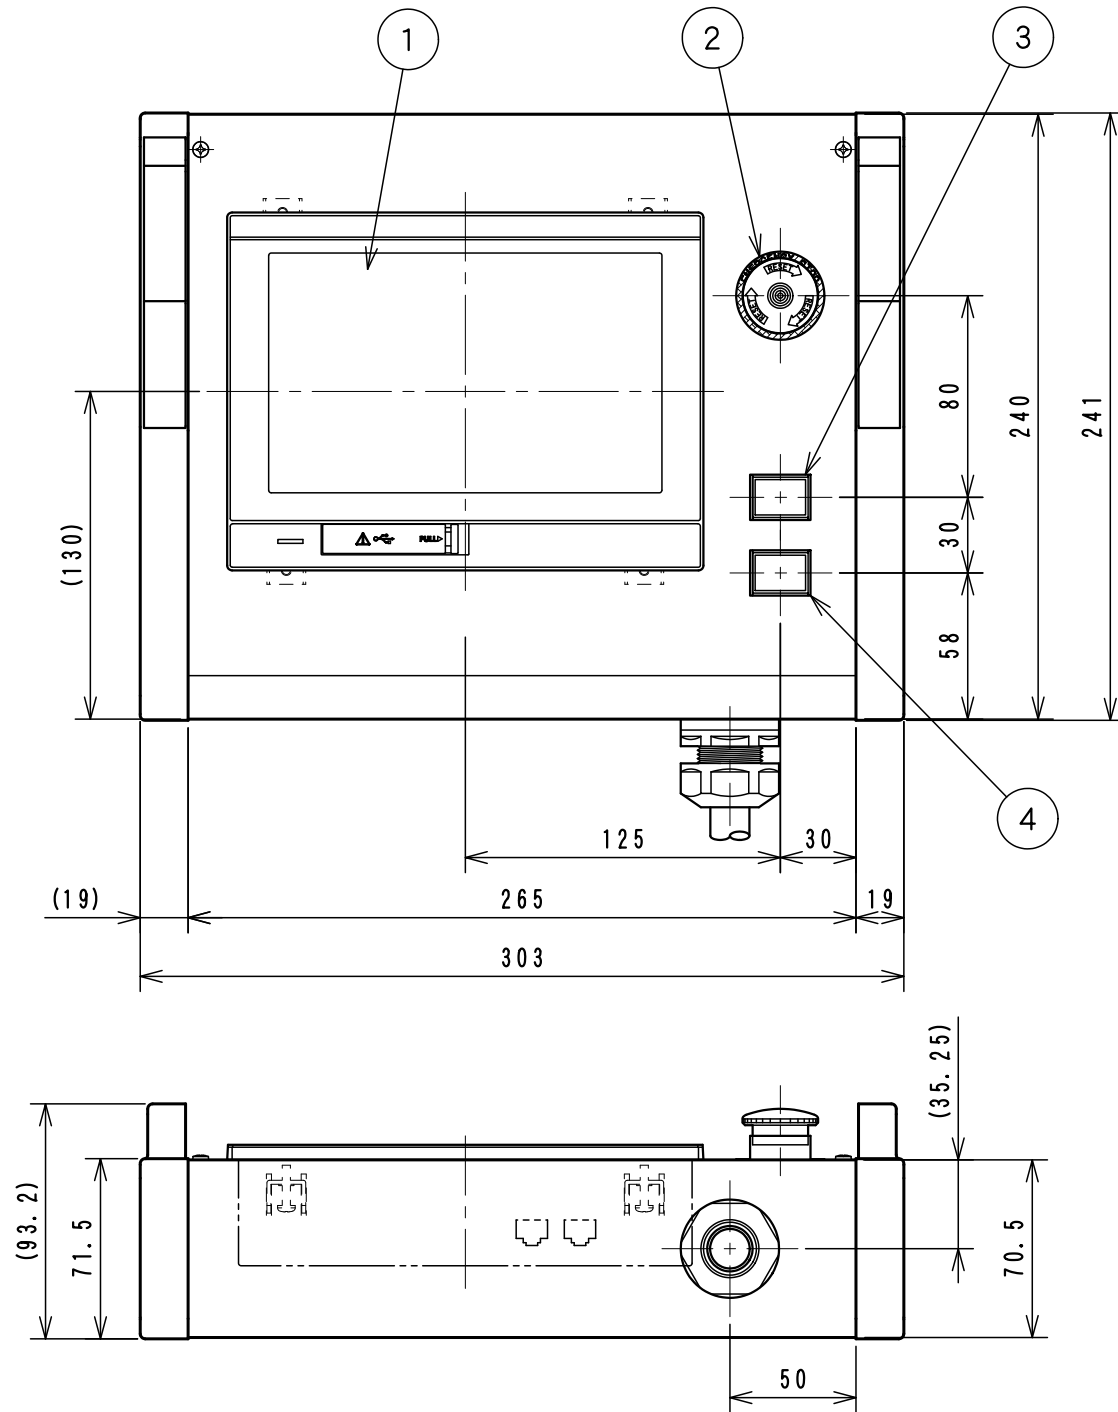

Item No.	Assembly Name
APC-T081	T-H240PGT2507WオールインワンG/SW5m

①	表示器 GT2507-WTBD	三菱電機	RAD-023	1
②	非常停止 A165E-LS-24D-01	OMRON	C1S-601R	1
③	押釦 A165L-JGM-24D-1	OMRON	C1S-605G	1
④	押釦 A165L-JRM-24D-1	OMRON	C1S-605R	1

Item No. アイテムNo.	Touch panel タッチパネル
APC-T079	GT2507-WTBD
APC-T081	

ケーブル処理詳細
Detail of cable

マークチューブ文字

文字	数
24V	2
0V	2
FG	2