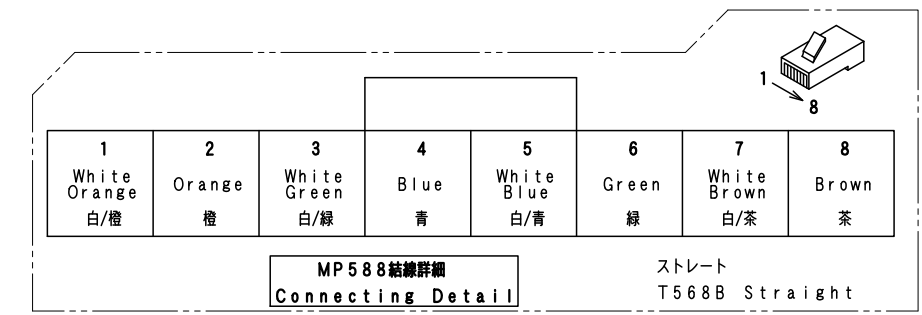

Item No.	Assembly Name
APC-T081	T-H240PGT2507WオールインワンG/SW5m

①	表示器 GT2507-WTBD	三菱電機	RAD-023	1
②	非常停止 A165E-LS-24D-01	OMRON	C1S-601R	1
③	押釦 A165L-JGM-24D-1	OMRON	C1S-605G	1
④	押釦 A165L-JRM-24D-1	OMRON	C1S-605R	1

Item No. アイテムNo.	Touch panel タッチパネル
APC-T079	GT2507-WTBD
APC-T081	

ケーブル処理詳細
Detail of cable

マークチューブ文字

文字	数
24V	2
0V	2
FG	2