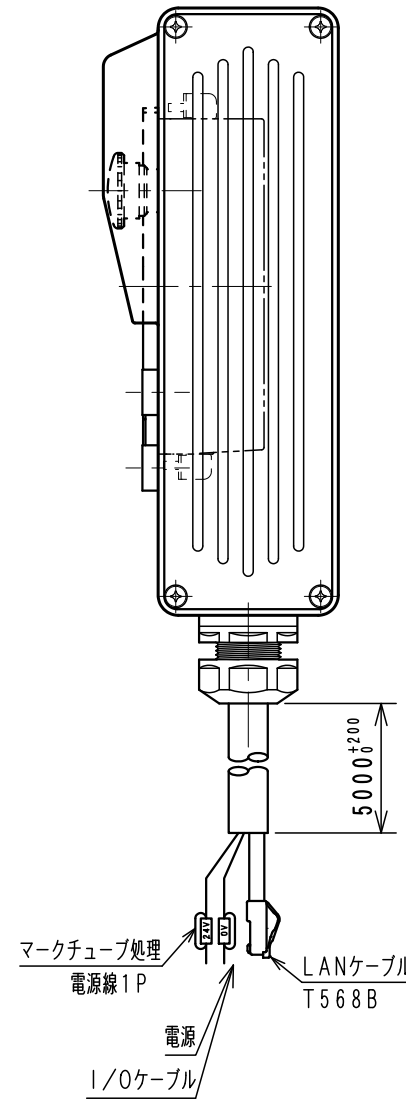

Item No.	Assembly Name
APC-T081	T-H240PGT2507WオールインワンG/SW5m

①	表示器 GT2507-WTBD	三菱電機	RAD-023	1
②	非常停止 A165E-LS-24D-01	OMRON	C1S-601R	1
③	押釦 A165L-JGM-24D-1	OMRON	C1S-605G	1
④	押釦 A165L-JRM-24D-1	OMRON	C1S-605R	1

Item No. アイテムNo.	Touch panel タッチパネル
APC-T079	GT2507-WTBD
APC-T081	

ケーブル処理詳細
Detail of cable

マークチューブ文字

文字	数
24V	2
0V	2
FG	2