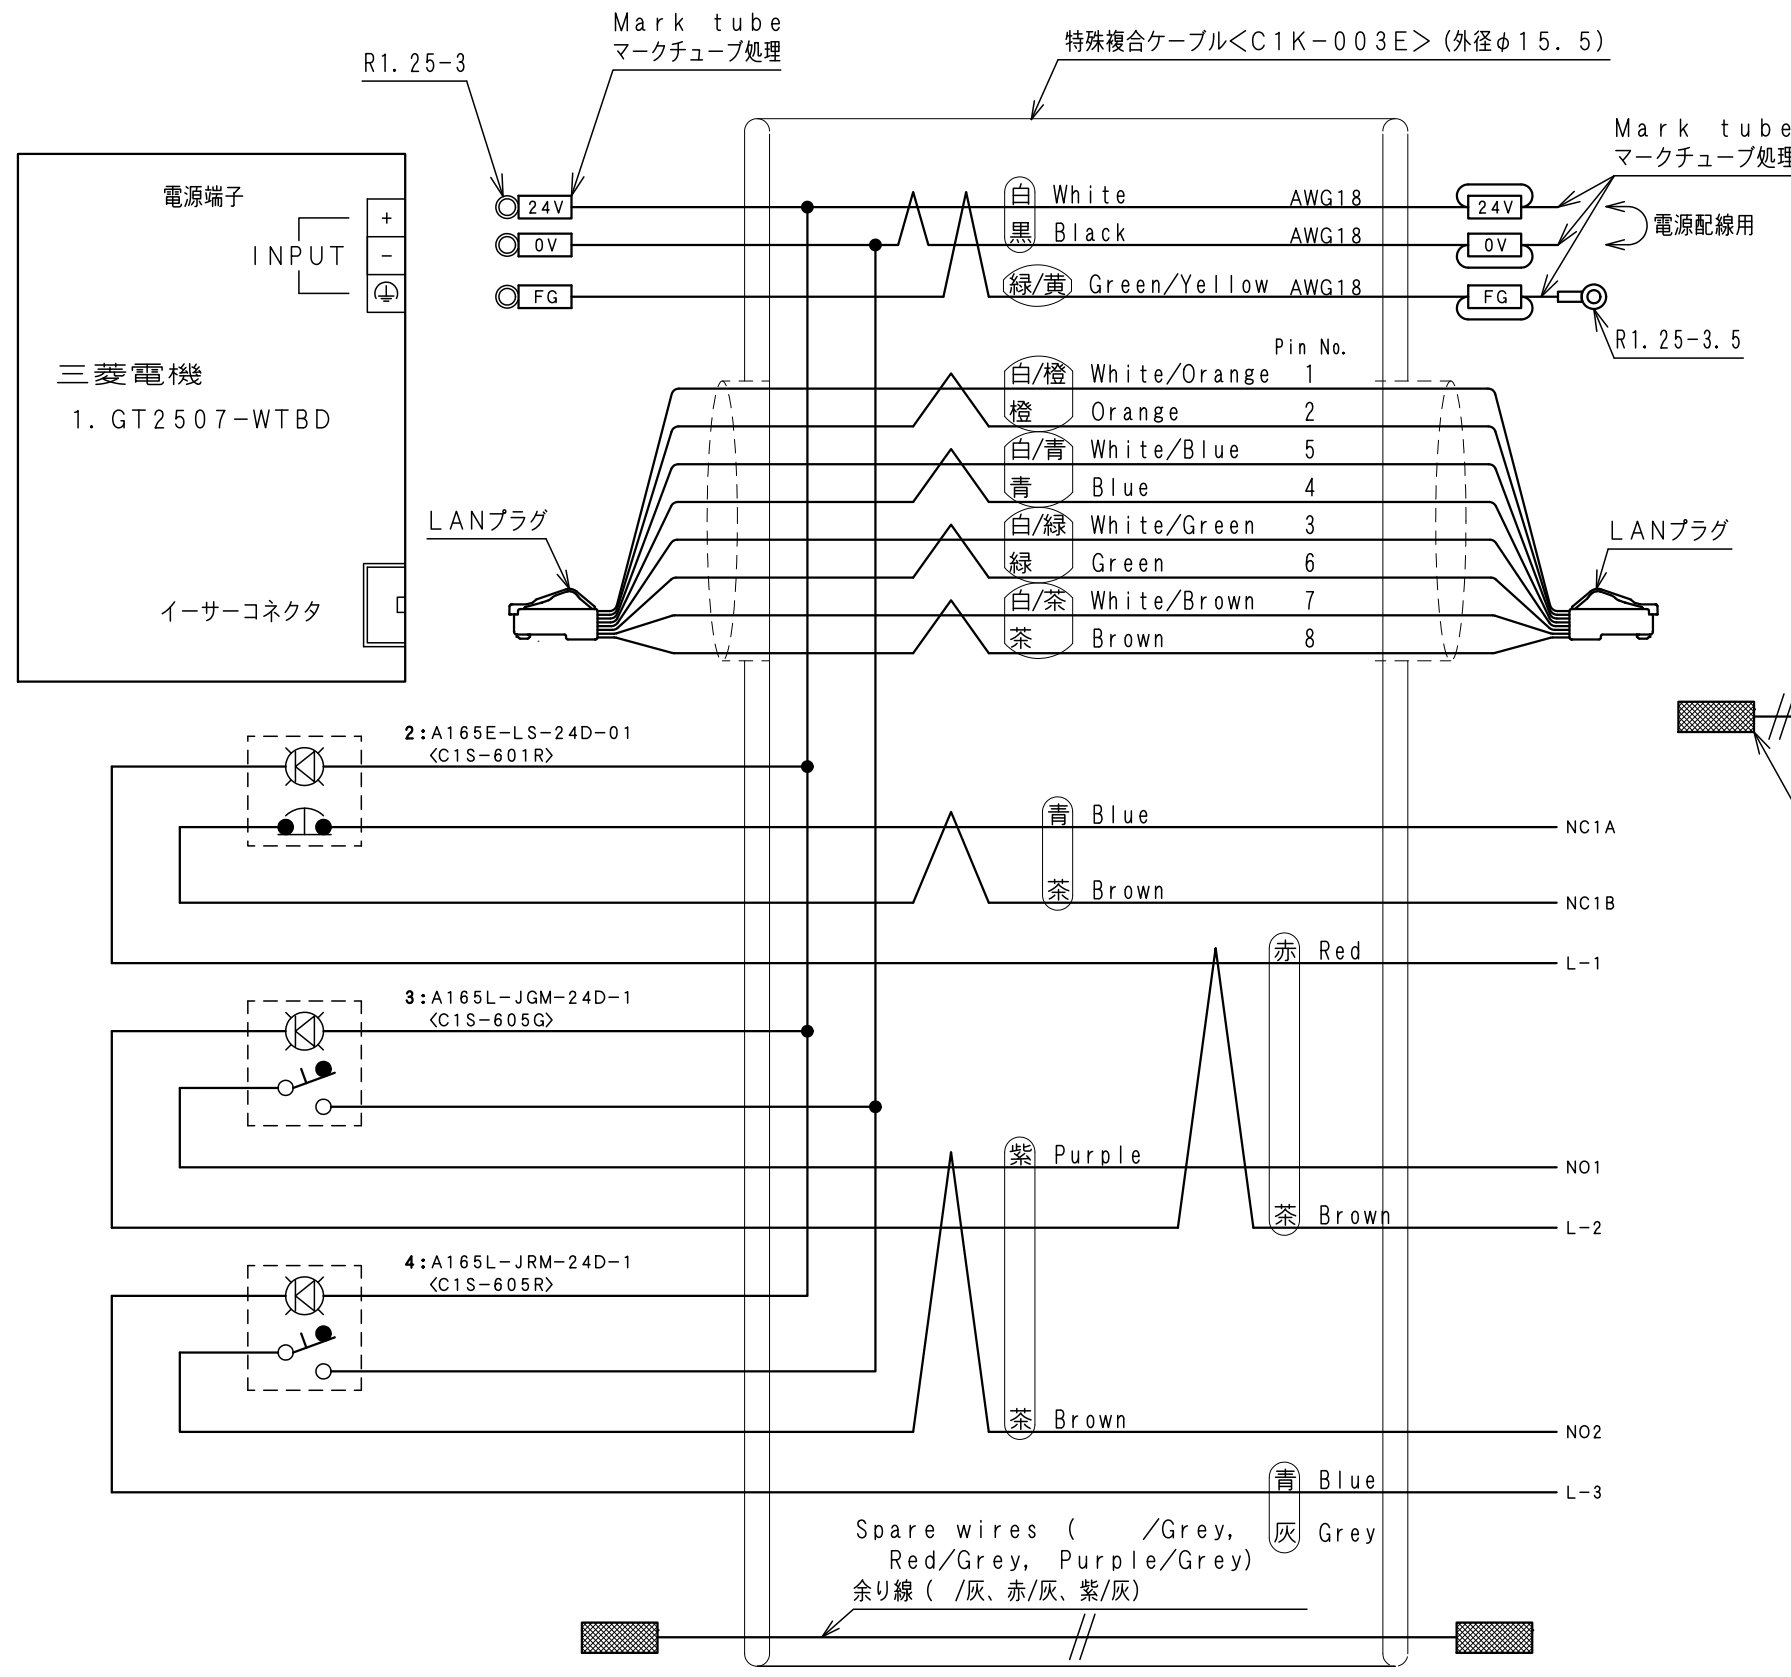

Item No.	Assembly Name
APC-T081	T-H240PGT2507WオールインワンG/SW5m

①	表示器 GT2507-WTBD	三菱電機	RAD-023	1
②	非常停止 A165E-LS-24D-01	OMRON	C1S-601R	1
③	押釦 A165L-JGM-24D-1	OMRON	C1S-605G	1
④	押釦 A165L-JRM-24D-1	OMRON	C1S-605R	1

Item No. アイテムNo.	Touch panel タッチパネル
APC-T079	GT2507-WTBD
APC-T081	

ケーブル処理詳細
Detail of cable

マークチューブ文字

文字	数
24V	2
0V	2
FG	2