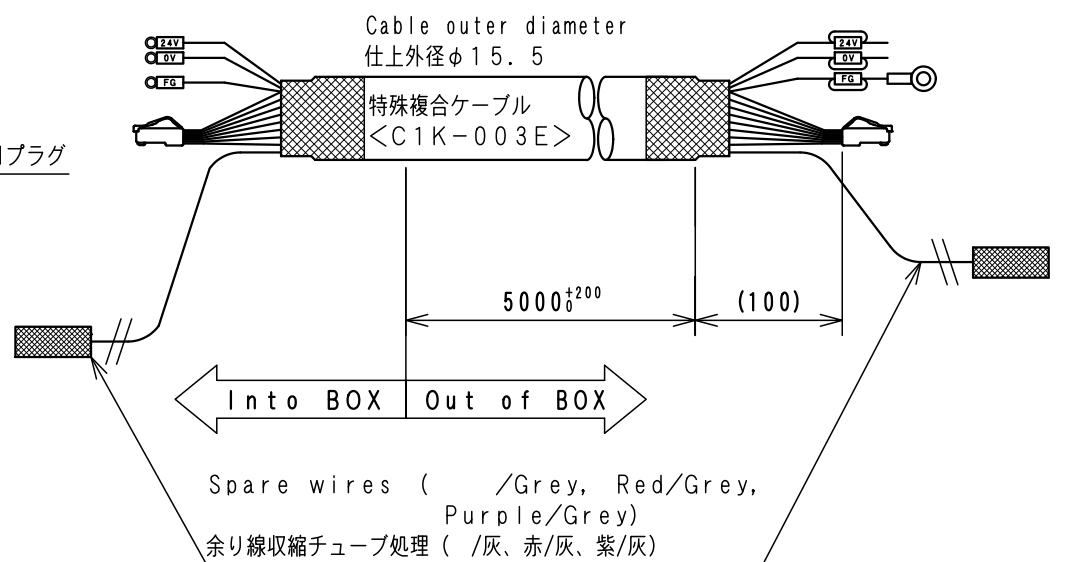

Item No.	Assembly Name
APC-T081	T-H240PGT2507WオールインワンG/SW5m

①	表示器 GT2507-WTBD	三菱電機	RAD-023	1
②	非常停止 A165E-LS-24D-01	OMRON	C1S-601R	1
③	押釦 A165L-JGM-24D-1	OMRON	C1S-605G	1
④	押釦 A165L-JRM-24D-1	OMRON	C1S-605R	1

Item No. アイテムNo.	Touch panel タッチパネル
APC-T079	GT2507-WTBD
APC-T081	

ケーブル処理詳細
Detail of cable

マークチューブ文字

文字	数
24V	2
0V	2
FG	2