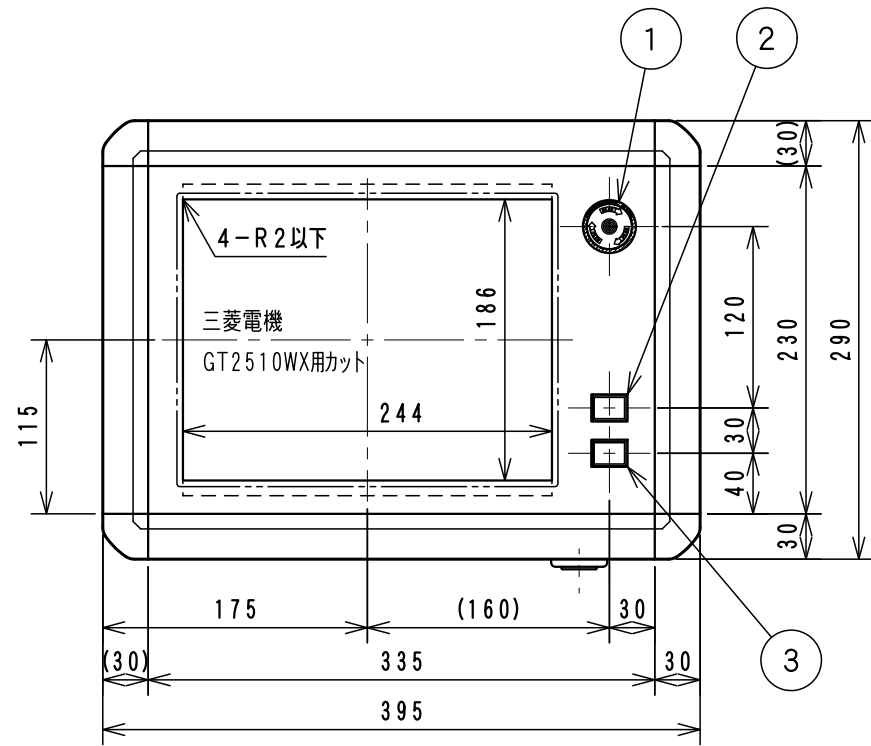

Item No.	Assembly Name
APC-T083	T-D65GT2510WXスイッチ付トビラ

①	非常停止 A165E-LS-24D-01	オムロン	C1S-601R	1
②	押釦 A165L-JGM-24D-1	オムロン	C1S-605G	1
③	押釦 A165L-JRM-24D-1	オムロン	C1S-605R	1

A-A VIEW