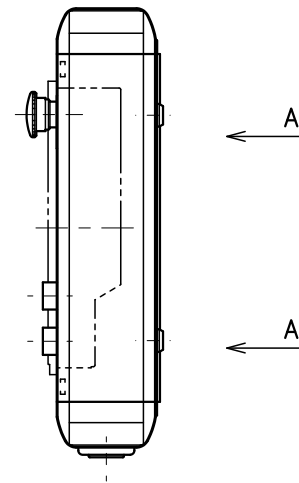

Item No.	Assembly Name
APC-T083	T-D65GT2510WXスイッチ付トビラ

①	非常停止 A165E-LS-24D-01	オムロン	C1S-601R	1
②	押釦 A165L-JGM-24D-1	オムロン	C1S-605G	1
③	押釦 A165L-JRM-24D-1	オムロン	C1S-605R	1

A-A VIEW