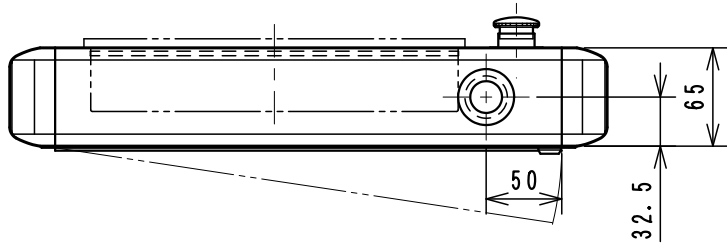

Item No.	Assembly Name
APC-T083	T-D65GT2510WXスイッチ付トビラ

①	非常停止 A165E-LS-24D-01	オムロン	C1S-601R	1
②	押釦 A165L-JGM-24D-1	オムロン	C1S-605G	1
③	押釦 A165L-JRM-24D-1	オムロン	C1S-605R	1

A-A VIEW