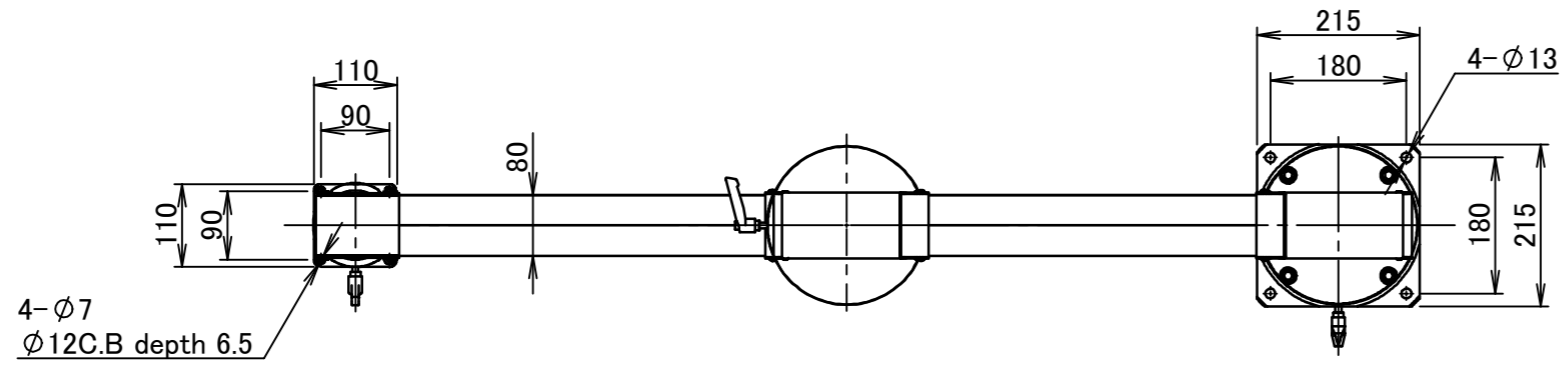

C1A-F09X タクトタイプ 4LL(FJ) H600xD1300xV250

4- ϕ 7
 ϕ 12C.B depth 6.5