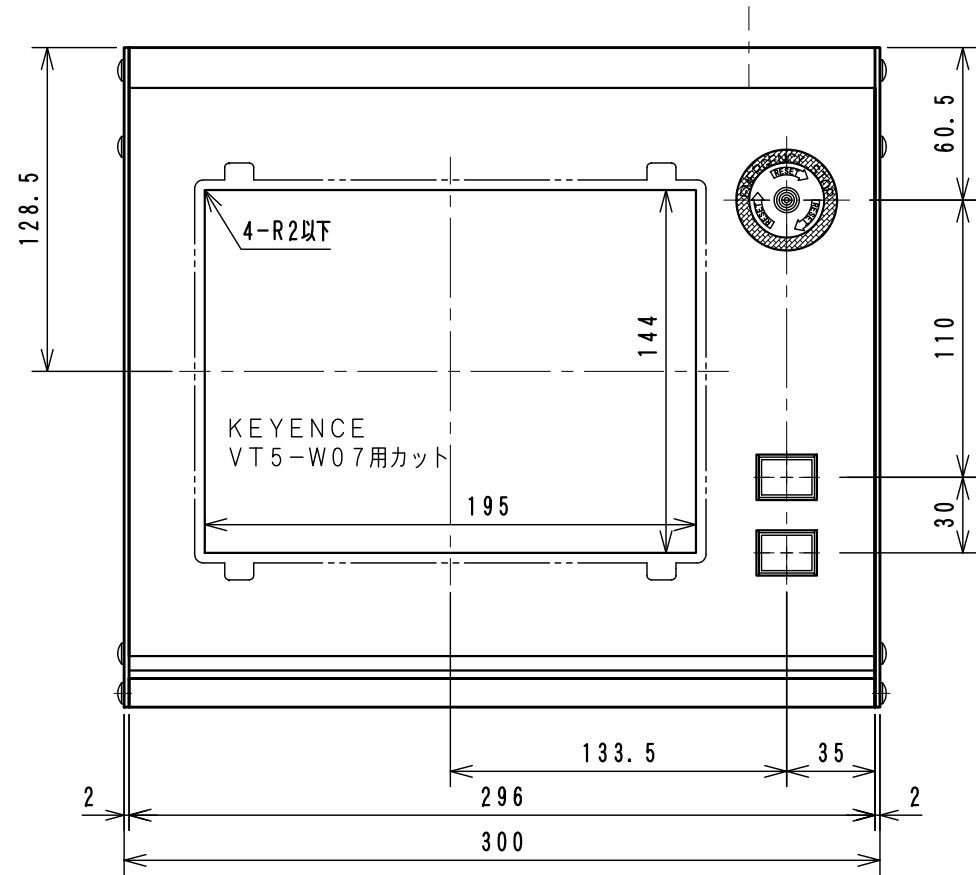

N1B-A2KN

1	C1S-601R	A165E-LS-24D-01
2	C1S-605G	A165L-JGM-24D-1
3	C1S-605R	A165L-JRM-24D-1

スイッチ配置図

Arrow View A