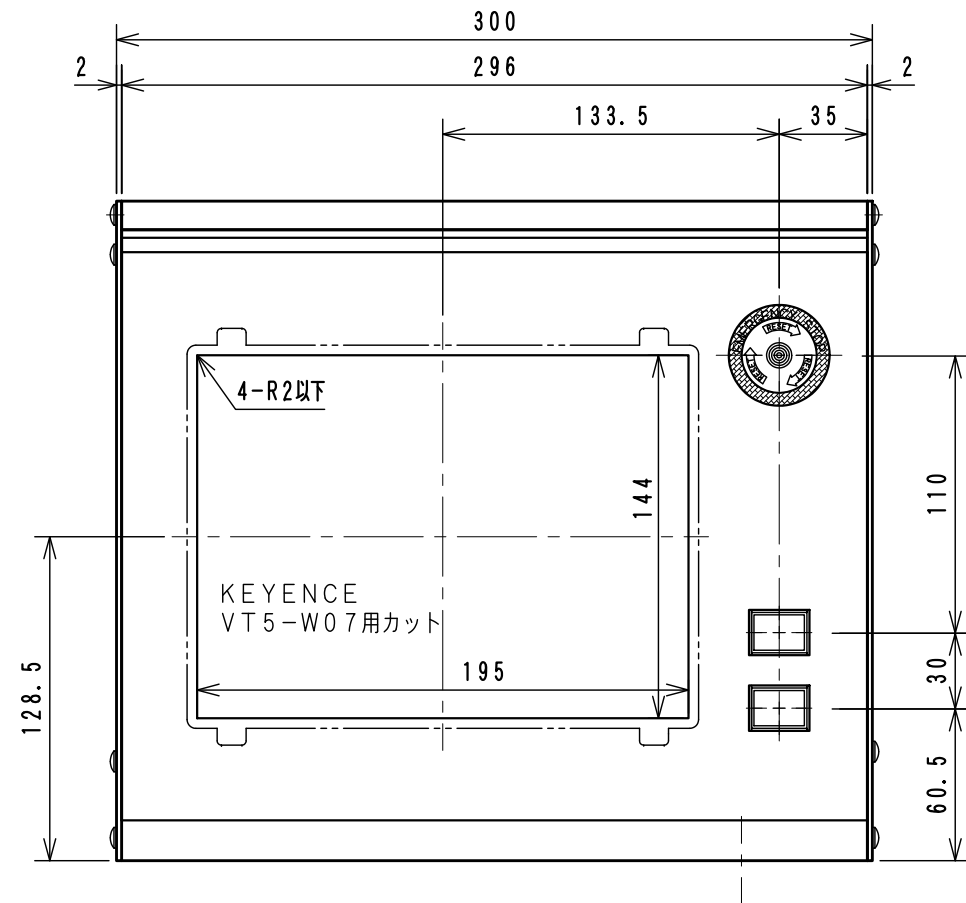

N1B-A4KN

1	C1S-601R	A165E-LS-24D-01
2	C1S-605G	A165L-JGM-24D-1
3	C1S-605R	A165L-JRM-24D-1

スイッチ配置図

Arrow View A