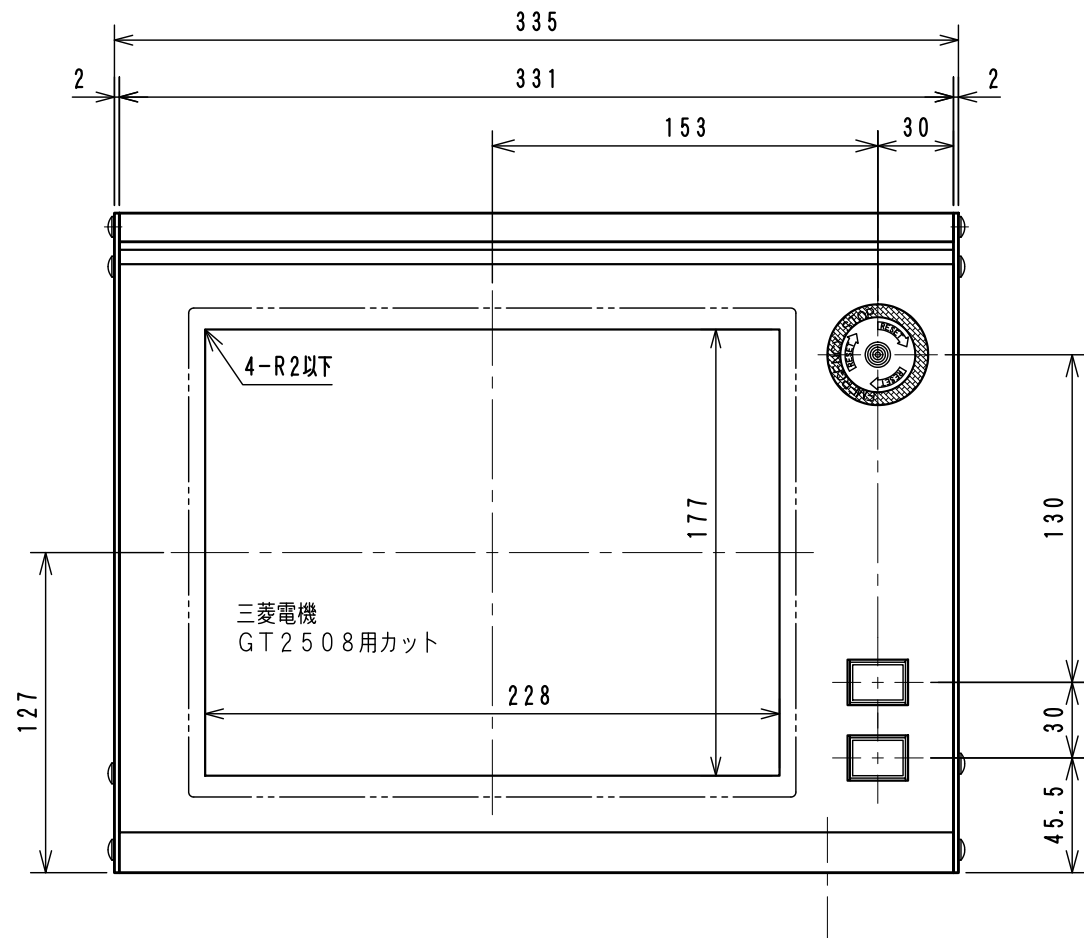

N1B-A4MN

1	C1S-601R	A165E-LS-24D-01
2	C1S-605G	A165L-JGM-24D-1
3	C1S-605R	A165L-JRM-24D-1

スイッチ配置図

Arrow View A