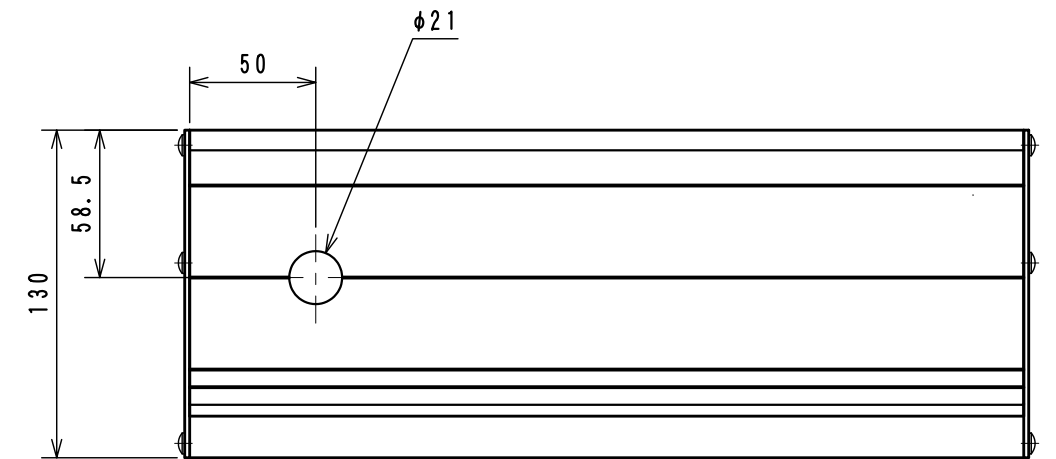

N1B-A4MN

1	C1S-601R	A165E-LS-24D-01
2	C1S-605G	A165L-JGM-24D-1
3	C1S-605R	A165L-JRM-24D-1

スイッチ配置図

Arrow View A