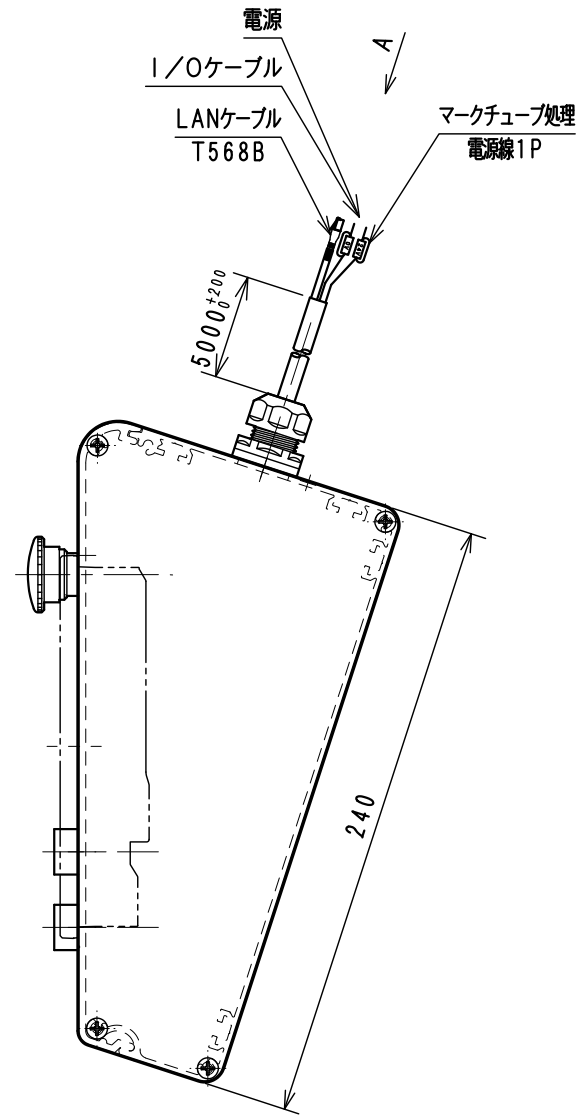

N1B-A6KN

1	C1S-601R	A165E-LS-24D-01
2	C1S-605G	A165L-JGM-24D-1
3	C1S-605R	A165L-JRM-24D-1

スイッチ配置図

WCW000536-00

Arrow View A