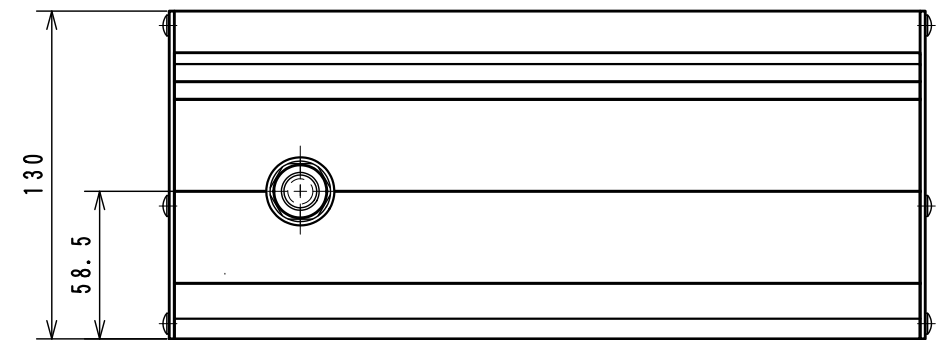

N1B-A6KN

1	C1S-601R	A165E-LS-24D-01
2	C1S-605G	A165L-JGM-24D-1
3	C1S-605R	A165L-JRM-24D-1

スイッチ配置図

WCW000536-00

Arrow View A