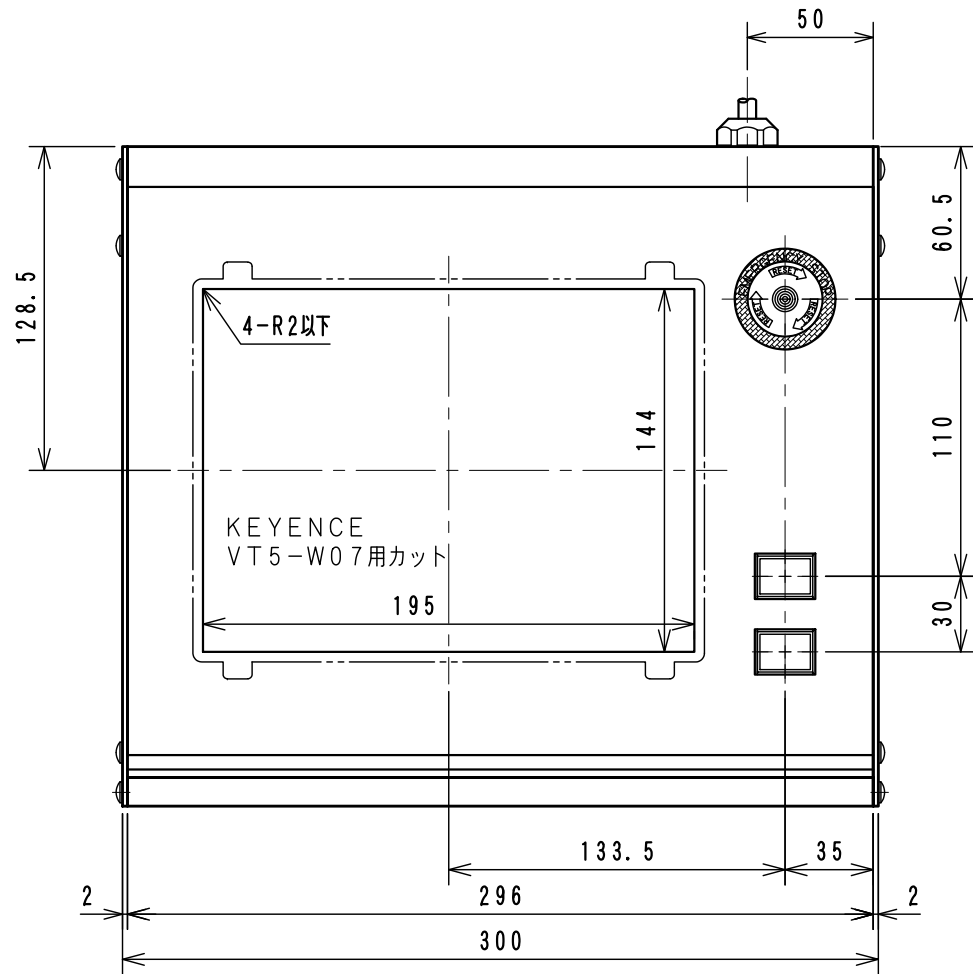

N1B-A6KN

1	C1S-601R	A165E-LS-24D-01
2	C1S-605G	A165L-JGM-24D-1
3	C1S-605R	A165L-JRM-24D-1

スイッチ配置図

WCW000536-00

Arrow View A