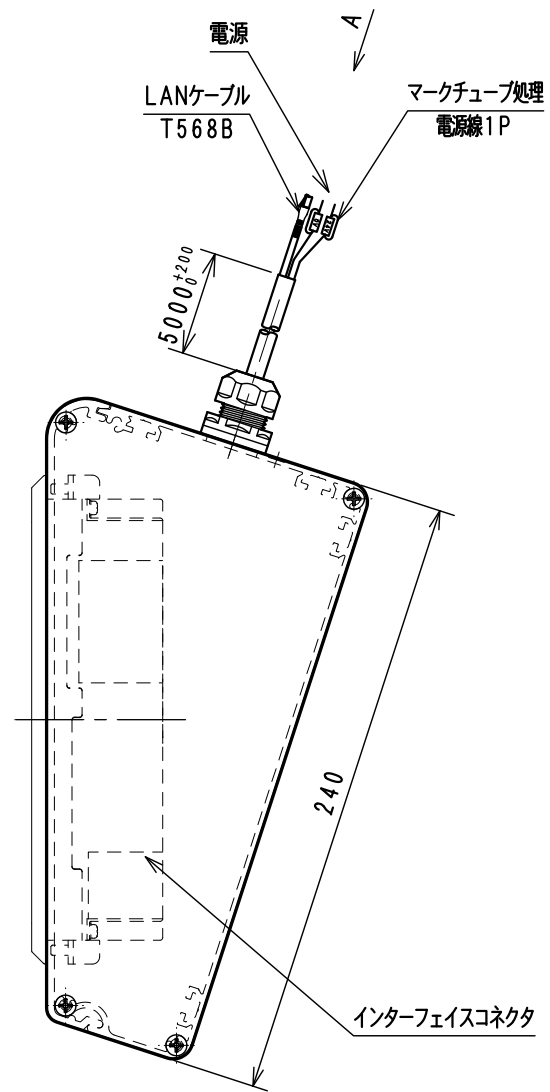

N1T-807

WCW000535-00

Arrow View A

Item No. アイテムNo.	Touch panel タッチパネル
N1T-807	GT2508-VTBD
N1T-808	

ケーブル処理詳細
Detail of cable

W C W 0 0 0 5 3 5 - 0 0