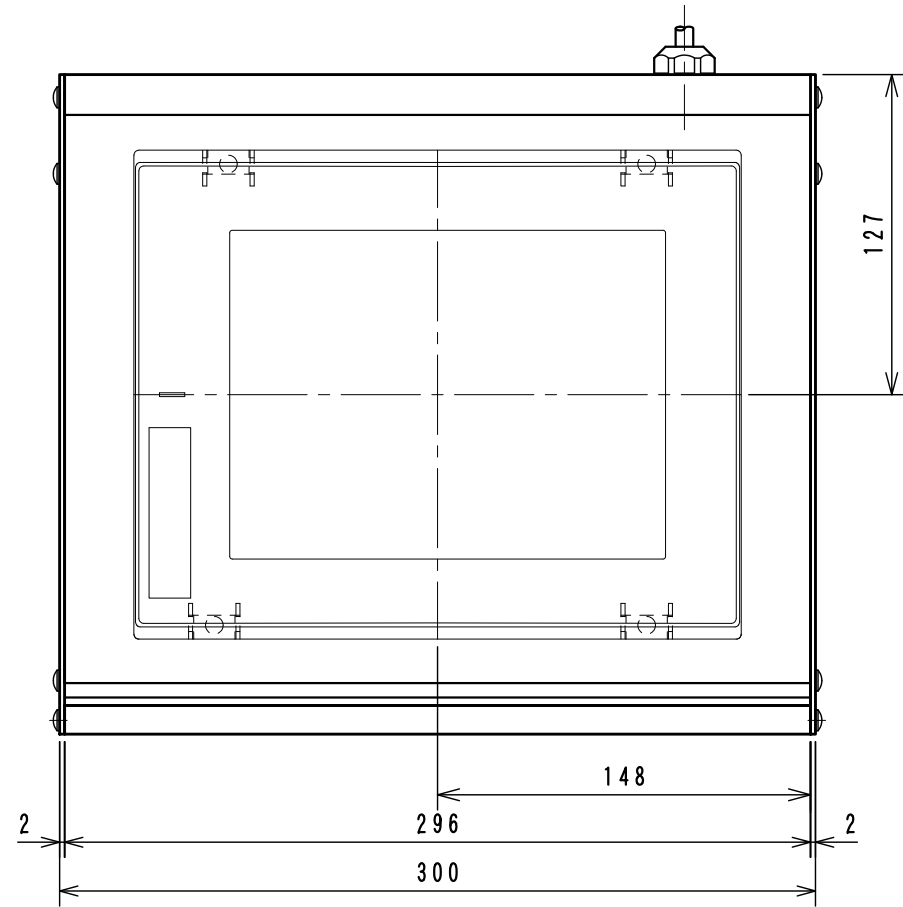

N1T-807

WCW000535-00

Arrow View A

Item No. アイテムNo.	Touch panel タッチパネル
N1T-807	GT2508-VTBD
N1T-808	

ケーブル処理詳細
Detail of cable

W C W 0 0 0 5 3 5 - 0 0