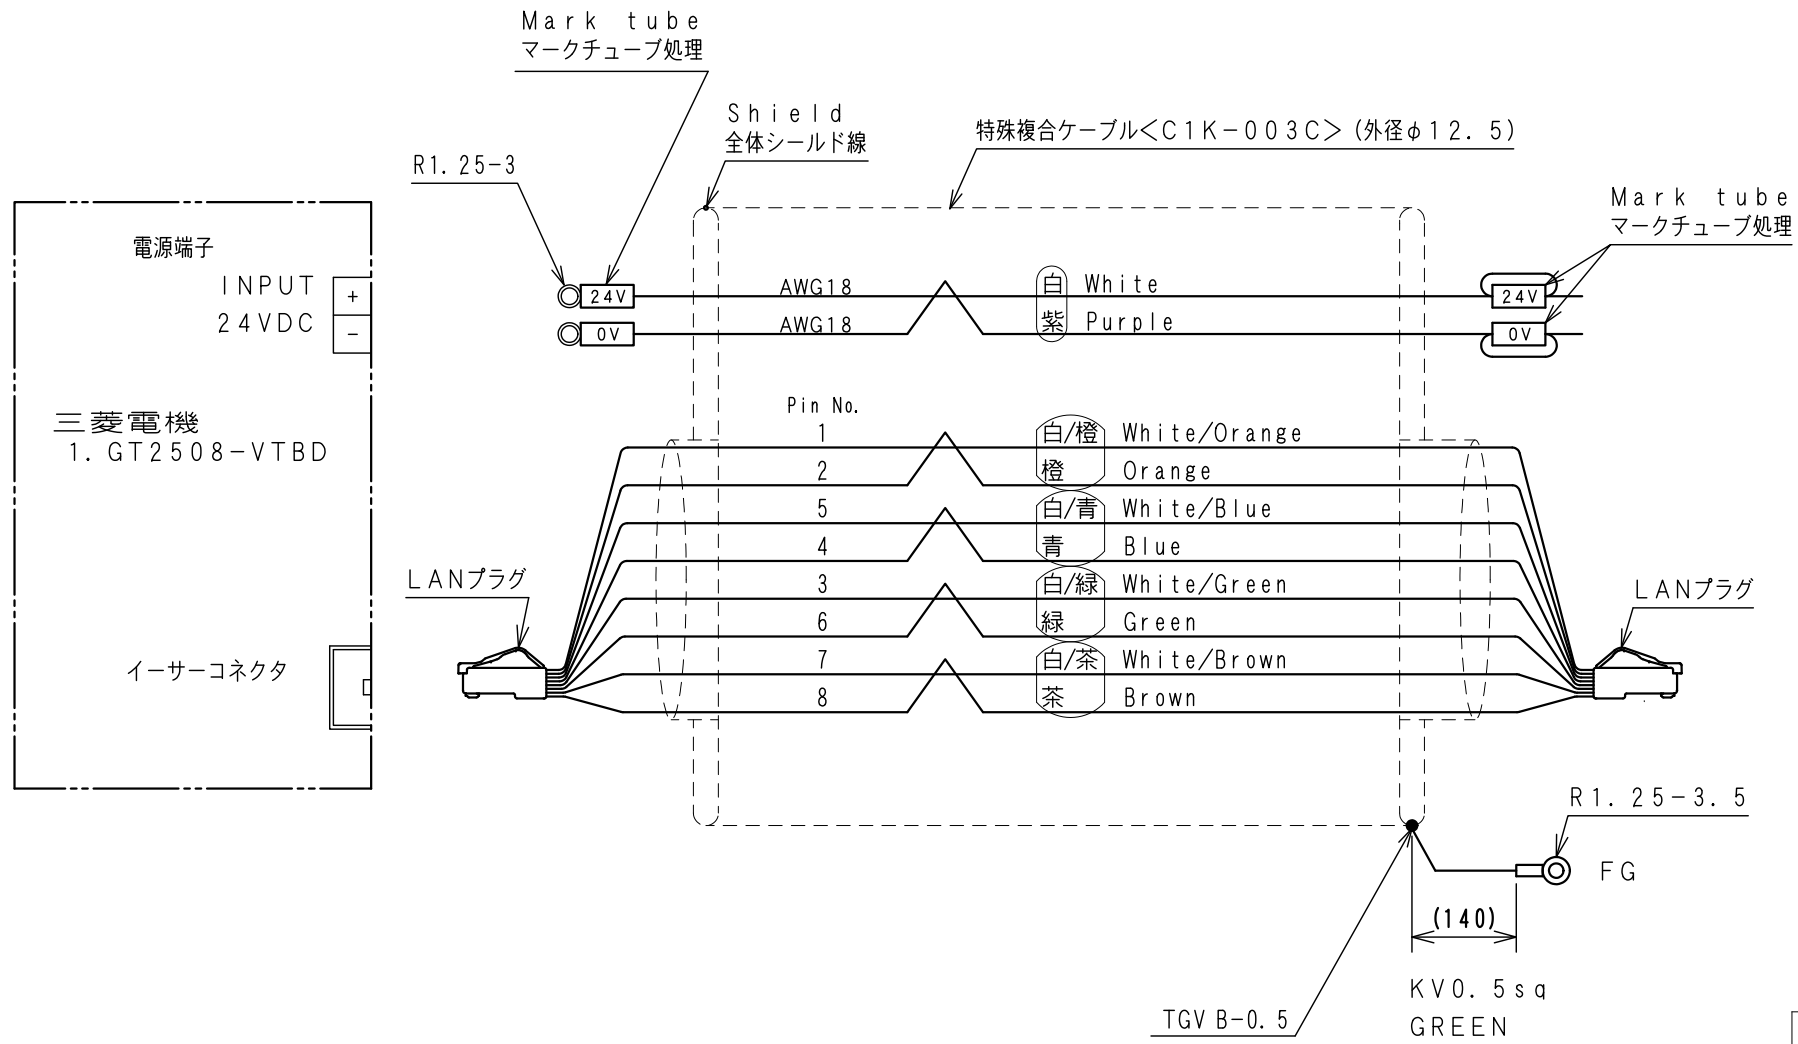

N1T-807

WCW000535-00

Arrow View A

Item No. アイテムNo.	Touch panel タッチパネル
N1T-807	GT2508-VTBD
N1T-808	

ケーブル処理詳細
Detail of cable

W C W 0 0 0 5 3 5 - 0 0