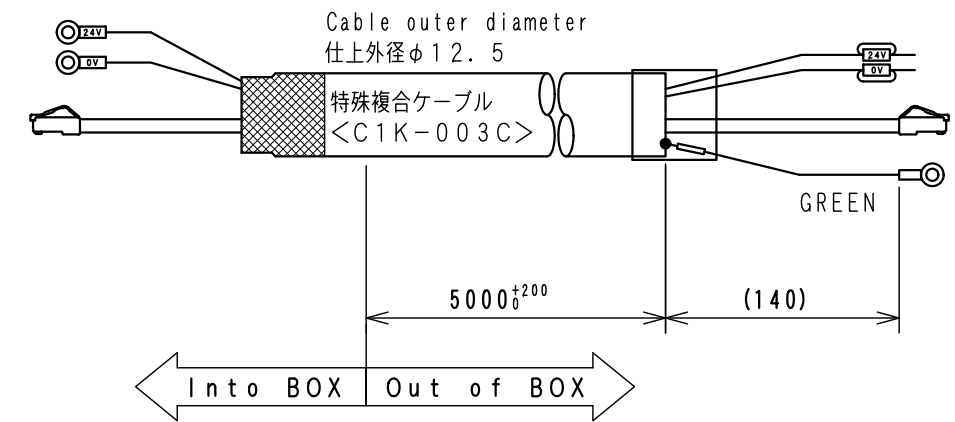

N1T-807

WCW000535-00

Arrow View A

Item No. アイテムNo.	Touch panel タッチパネル
N1T-807	GT2508-VTBD
N1T-808	

ケーブル処理詳細
Detail of cable

W C W 0 0 0 5 3 5 - 0 0