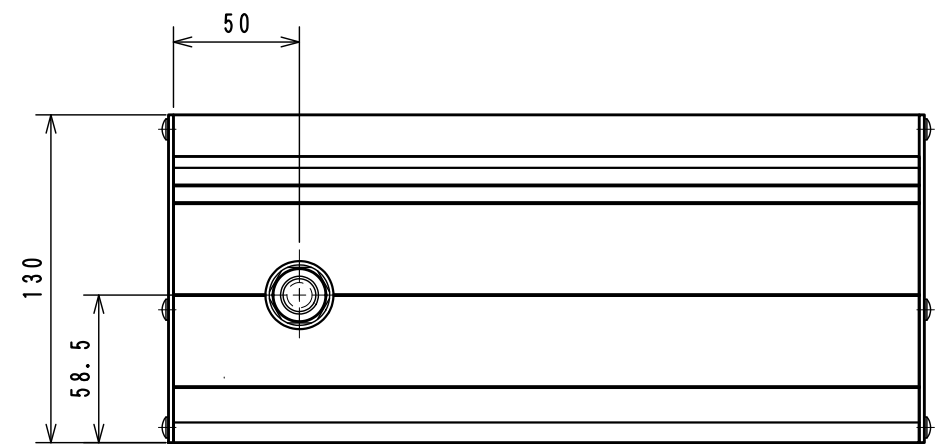

N1T-807

WCW000535-00

Arrow View A

Item No. アイテムNo.	Touch panel タッチパネル
N1T-807	GT2508-VTBD
N1T-808	

ケーブル処理詳細
Detail of cable

W C W 0 0 0 5 3 5 - 0 0