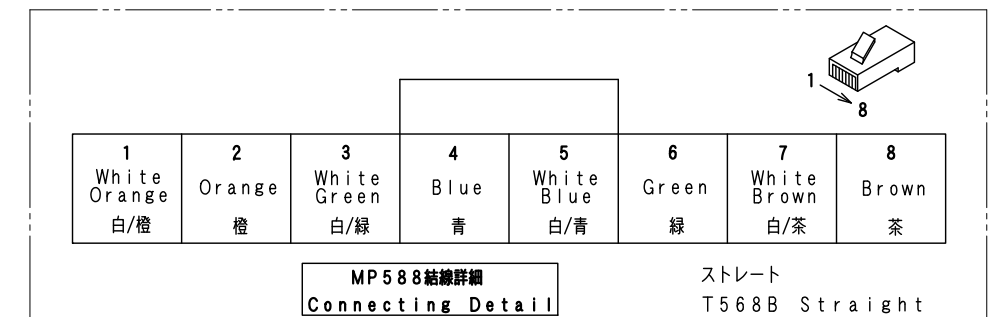

N1T-807

WCW000535-00

Arrow View A

Item No. アイテムNo.	Touch panel タッチパネル
N1T-807	GT2508-VTBD
N1T-808	

ケーブル処理詳細
Detail of cable

W C W 0 0 0 5 3 5 - 0 0