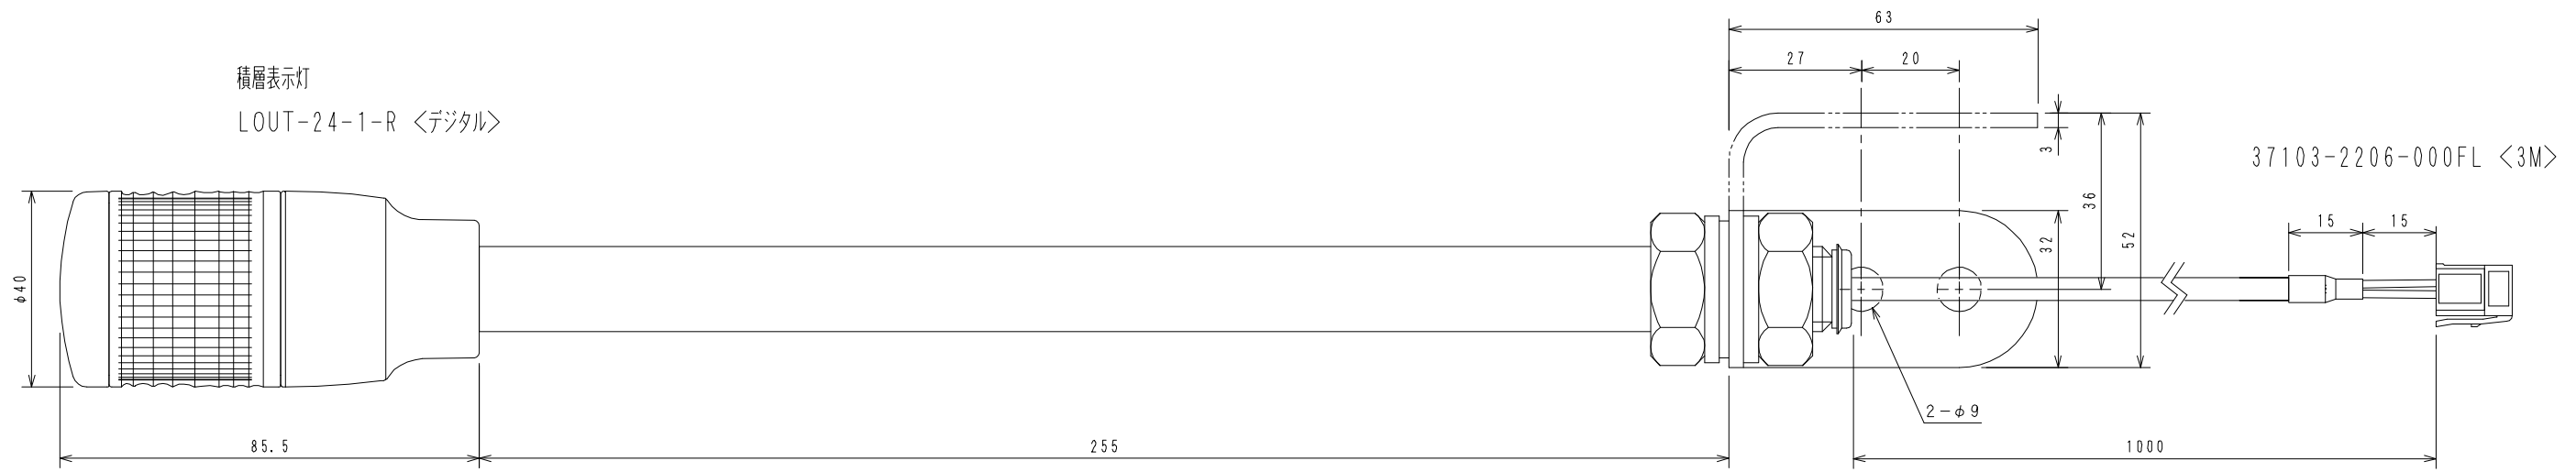

積層表示灯  
LOUT-24-1-R <デジタル>

SUC-199  
ランプ (赤)