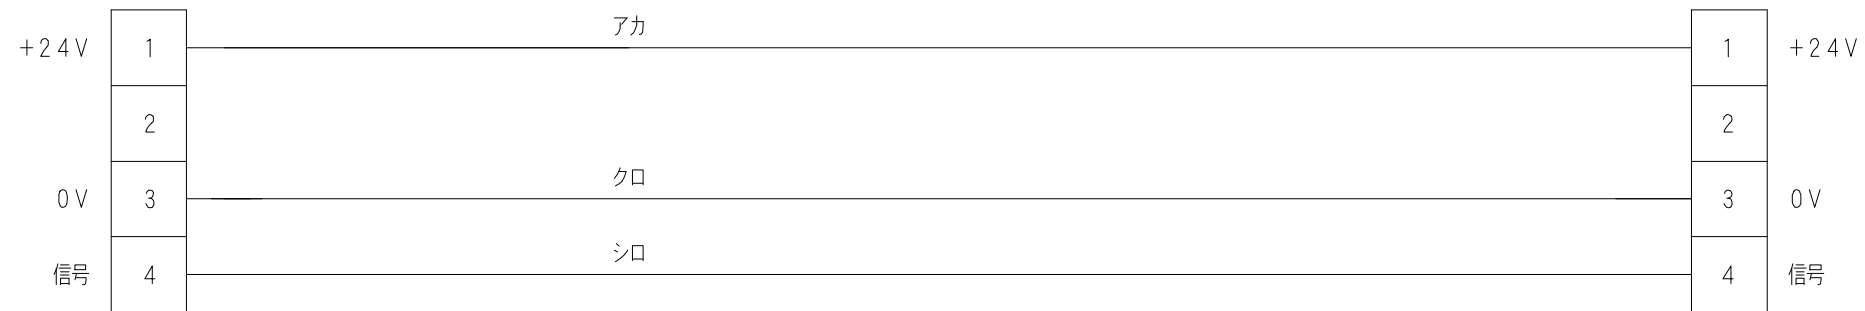

e-CONコネクタ
37104-2206-000FL <3M>

e-CONコネクタ
37304-2206-000FL <3M>

SUC-210
入力延長ケーブル (4ピン)