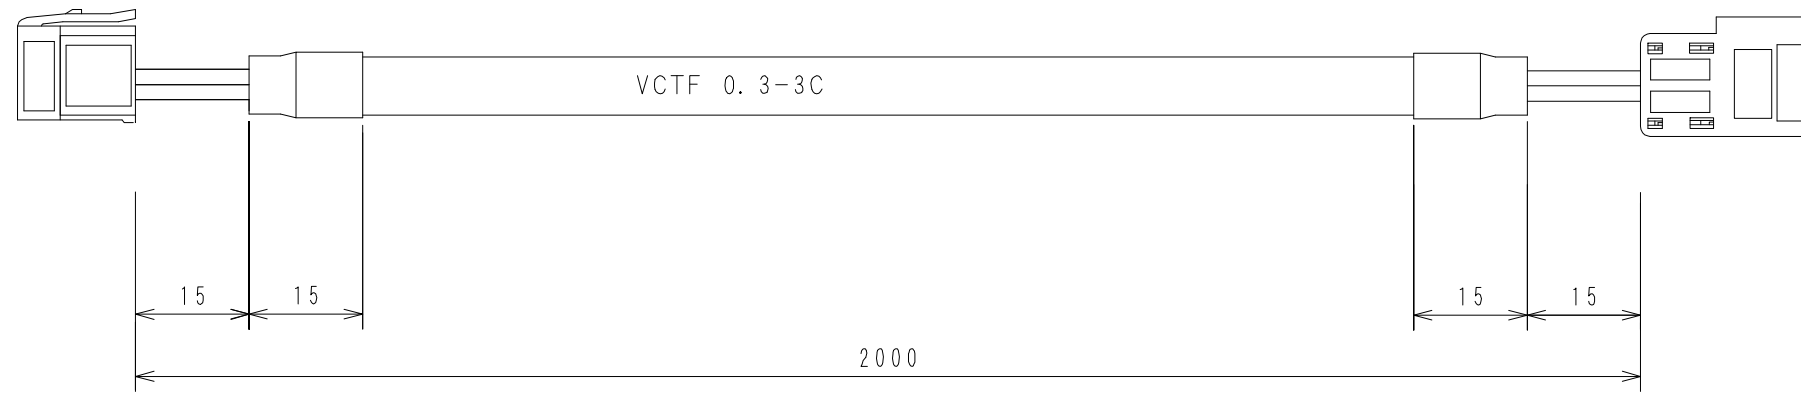

e-CONコネクタ
37104-2206-000FL <3M>

e-CONコネクタ
37304-2206-000FL <3M>

SUC-210
入力延長ケーブル (4ピン)