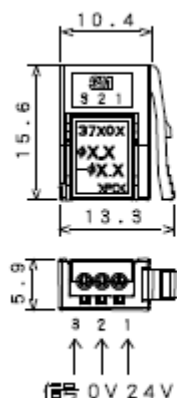

出力用コネクタ(3ピン) SUC-211

37103-2206-000FL <3M>

37103-4080-G00FL <3M>

適合電線表

ボディ色	カバー色	ワイヤーマウントプラグ 3極 製品番号	適合電線			ボディ色	カバー色
			AWG No.	公称断面積 mm ²	仕上がり外径 φ mm		
グレー	紫	37103-4080-G00 FL	26-28	0.08 - 0.14 未満	0.6 - 0.8	グレー	紫
	赤	37103-4101-G00 FL			0.8 - 1.0		赤
黒	紫	37103-3080-000 FL	24-26	0.14 - 0.3 未満	0.6 - 0.8	黒	紫
	赤	37103-3101-000 FL			0.8 - 1.0		赤
	黄	37103-3122-000 FL			1.0 - 1.2		黄
	オレンジ	37103-3163-000 FL			1.2 - 1.6		オレンジ
黒	緑	37103-2124-000 FL	20-22	0.3 - 0.5	1.0 - 1.2	黒	緑
	青	37103-2165-000 FL			1.2 - 1.6		青
	グレー	37103-2206-000 FL			1.6 - 2.0		グレー