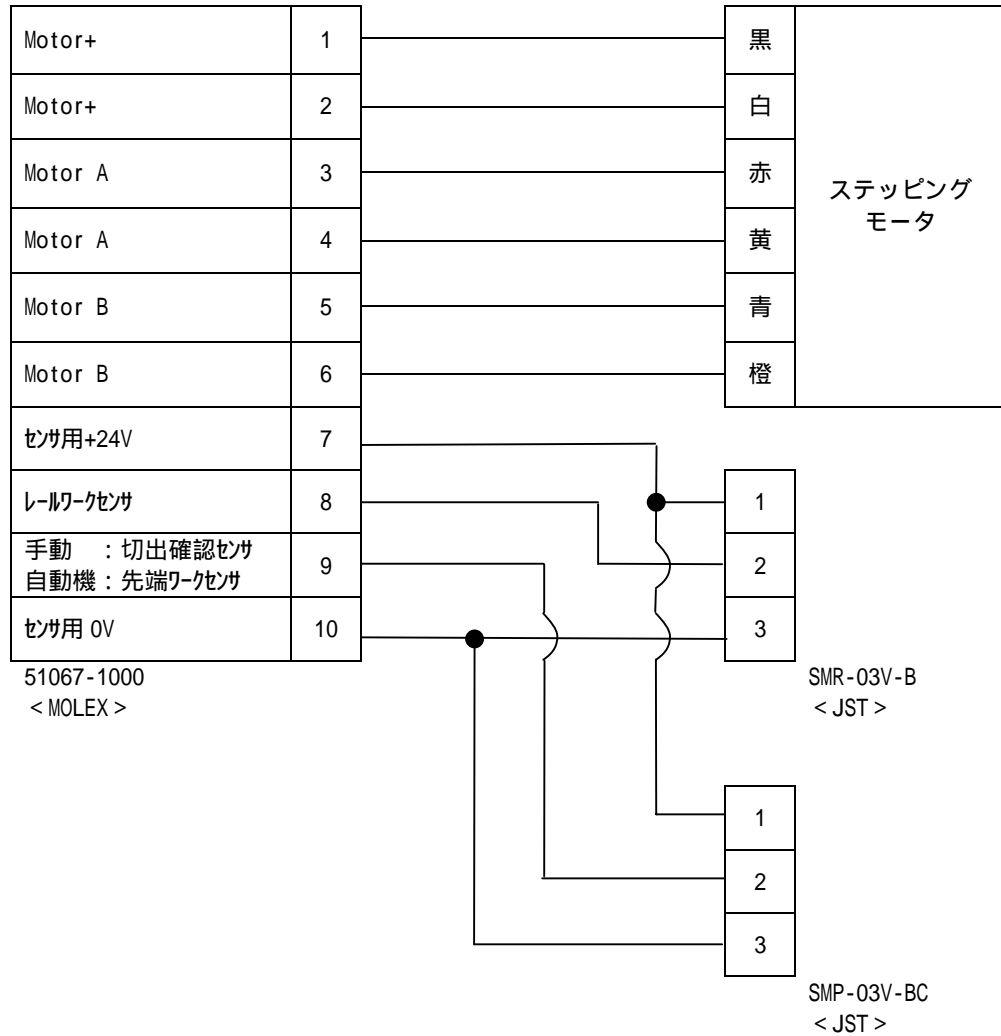

11.2 ケーブル結線図

11.2.1 モータ・センサケーブル