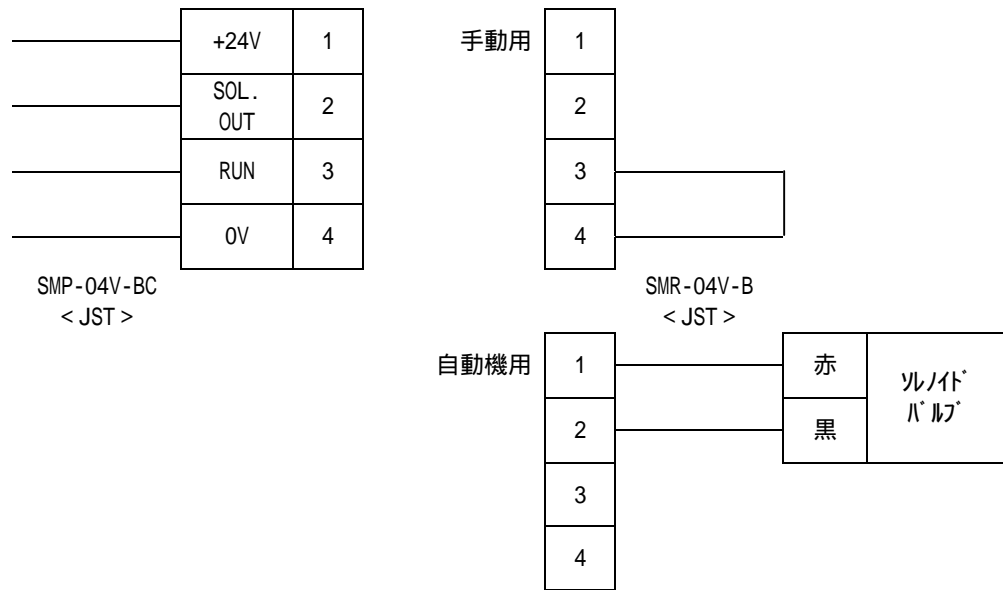

11.2.2 RUN/SOLケーブル,コネクタ