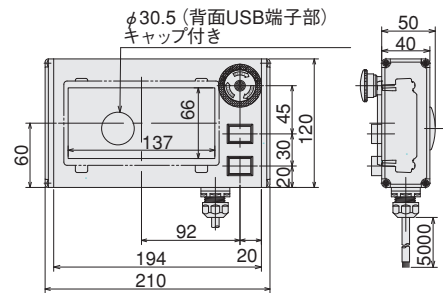

(株) キーエンス製タッチパネル専用

タッチパネルボックス 4型ワイド用 T BOX H120

4目嵩

RoHS
対応

対応タッチパネル型式: VT3-W4□□

スイッチ付

注) タッチパネルは含みません。

外観図

配線図

型式	APC-T007	APC-T008
単価 (¥)	17,000	8,700
配線	あり	なし
質量 (kg)	1.4	0.4

スイッチ (オムロン)

非常停止: A165E-LS-24D-01 赤 照光式非常停止
押ボタン: A165L-JGM-24D-1 緑 照光式、A165L-JRM-24D-1 赤 照光式
※LED照光式はDC24Vです

スイッチなし

注) タッチパネルは含みません。

外観図

配線図

型式	APC-T001	APC-T002
単価 (¥)	10,700	5,100
配線	あり	なし
質量 (kg)	1.3	0.4

注) 製品にタッチパネルは含みません。

(株) キーエンス製タッチパネル専用

タッチパネルボックス 7型ワイド用 T BOX H170

4目嵩

RoHS
対応

対応タッチパネル型式: VT5-W07□

スイッチ付

注) タッチパネルは含みません。

外観図

※タッチパネルの固定は左右からとなります。

配線図

型式	APC-T009	APC-T010
単価 (¥)	24,300	9,200
配線	あり	なし
質量 (kg)	2.2	0.9

スイッチ (オムロン)

非常停止: A165E-LS-24D-01 赤 照光式非常停止
押ボタン: A165L-JGM-24D-1 緑 照光式、A165L-JRM-24D-1 赤 照光式
※LED照光式はDC24Vです

スイッチなし

注) タッチパネルは含みません。

外観図

※タッチパネルの固定は左右からとなります。

配線図

型式	APC-T013	APC-T014
単価 (¥)	19,700	5,600
配線	あり	なし
質量 (kg)	1.8	0.8

注) 製品にタッチパネルは含みません。