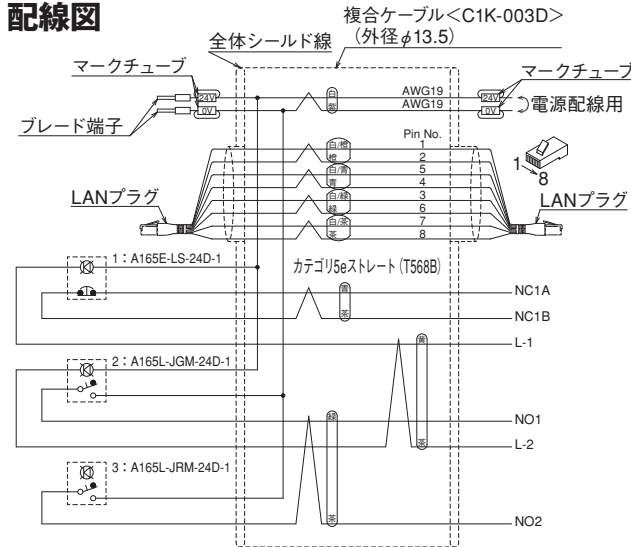

4目嵩

RoHS
対応

対応タッチパネル型式: VT5-W07□

スイッチ付

注) タッチパネルは含みません。

外観図

※タッチパネルの固定は左右からとなります。

配線図

※タッチパネルの固定は左右からとなります。

配線図

型式	APC-T013	APC-T014
単価 (¥)	19,700	5,600
配線	あり	なし
質量 (kg)	1.8	0.8

注) 製品にタッチパネルは含みません。