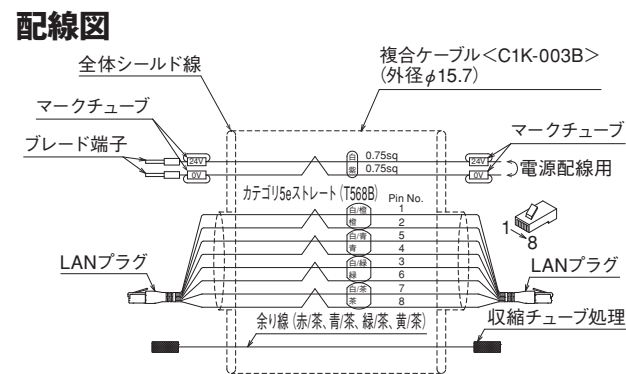

(株) キーエンス製タッチパネル専用

タッチパネルボックス 10型ワイド用 T BOX D65

4目嵩 RoHS 対応

対応タッチパネル型式: VT5-W10

スイッチ付

注) タッチパネルは含みません。

外観図

型式	APC-T011	APC-T012
単価 (¥)	31,500	15,100
配線	あり	なし
質量 (kg)	3.1	1.5

スイッチなし

注) タッチパネルは含みません。

外観図

型式	APC-T005	APC-T006
単価 (¥)	25,300	11,500
配線	あり	なし
質量 (kg)	2.4	1.4

注) 製品にタッチパネルは含みません。

スイッチ (オムロン)
 非常停止: A165E-LS-24D-01 赤 照光式非常停止
 押ボタン: A165L-JGM-24D-1 緑 照光式、A165L-JRM-24D-1 赤 照光式
 ※LED照光式はDC24Vです

スイッチ付

注) タッチパネルは含みません。

外観図

配線図

型式	APC-T007	APC-T008
単価 (¥)	17,000	8,700
配線	あり	なし
質量 (kg)	1.4	0.4

スイッチ (オムロン)

非常停止: A165E-LS-24D-01 赤 照光式非常停止
 押ボタン: A165L-JGM-24D-1 緑 照光式、A165L-JRM-24D-1 赤 照光式
 ※LED照光式はDC24Vです