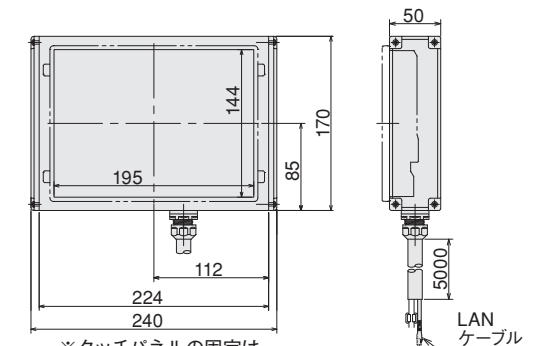

※タッチパネルの固定は左右からとなります。

配線図

型式	APC-T013	APC-T014
単価 (¥)	19,700	5,600
配線	あり	なし
質量 (kg)	1.8	0.8

注) 製品にタッチパネルは含みません。