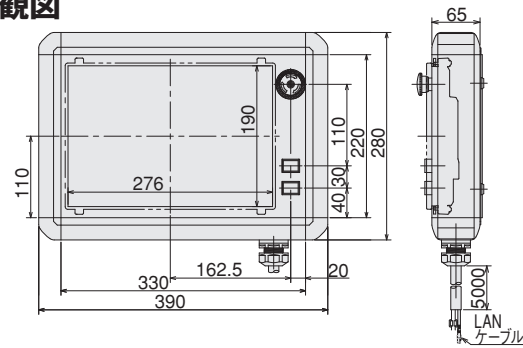

(株) キーエンス製タッチパネル専用

タッチパネルボックス 10型ワイド用 T BOX D65

4目嵩 RoHS 対応

対応タッチパネル型式: VT5-W10

スイッチ付

注) タッチパネルは含みません。

外観図

型式	APC-T011	APC-T012
単価 (¥)	31,500	15,100
配線	あり	なし
質量 (kg)	3.1	1.5

耳寄り情報 vol.15

新通信 vol.15

2017年3月発売

従来の
7インチ
タイプ

NEW
7インチ
タイプ

薄くなっ
て使
い易
さ拔
群。
7インチでも片手で楽々持てるタッチパネルボックス登場

71.5mm(原寸)

50.0mm(原寸)