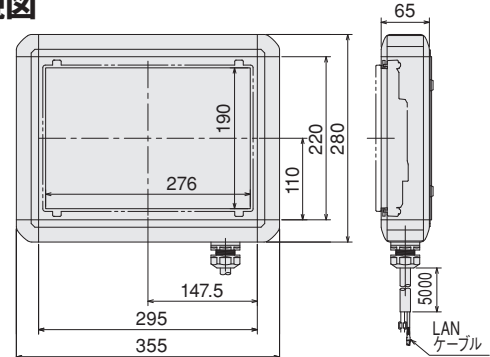

注) タッチパネルは含みません。

外観図