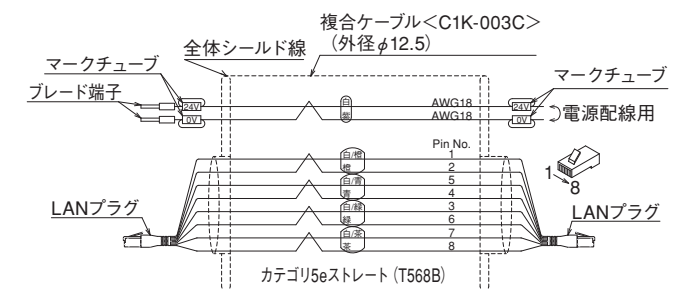

4目嵩

RoHS
対応

対応タッチパネル型式: VT5-W07□

スイッチ付

注) タッチパネルは含みません。

外観図

※タッチパネルの固定は左右からとなります。

配線図

※タッチパネルの固定は左右からとなります。

配線図

型式	APC-T013	APC-T014
単価 (¥)	19,700	5,600
配線	あり	なし
質量 (kg)	1.8	0.8

注) 製品にタッチパネルは含みません。