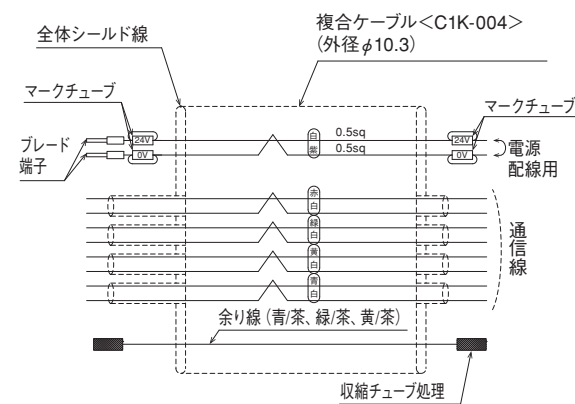

スイッチなし

注) タッチパネルは含みません。

外観図

配線図

型式	APC-T001	APC-T002
単価 (¥)	10,700	5,100
配線	あり	なし
質量 (kg)	1.3	0.4

注) 製品にタッチパネルは含みません。

(株) キーエンス製タッチパネル専用

タッチパネルボックス 7型ワイド用 T BOX H170

4目嵩

RoHS
対応

対応タッチパネル型式: VT5-W07□

スイッチ付

注) タッチパネルは含みません。

外観図

※タッチパネルの固定は左右からとなります。

配線図