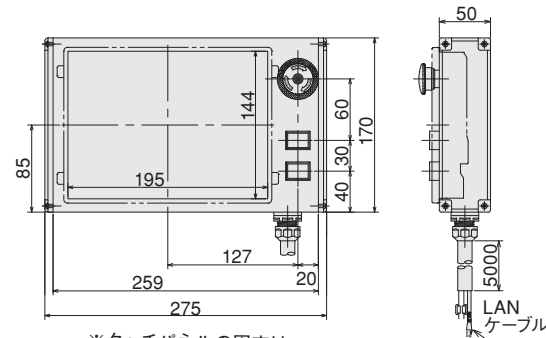

4目嵩

RoHS
対応

対応タッチパネル型式: VT5-W07□

スイッチ付

注) タッチパネルは含みません。

外観図

※タッチパネルの固定は左右からとなります。

配線図