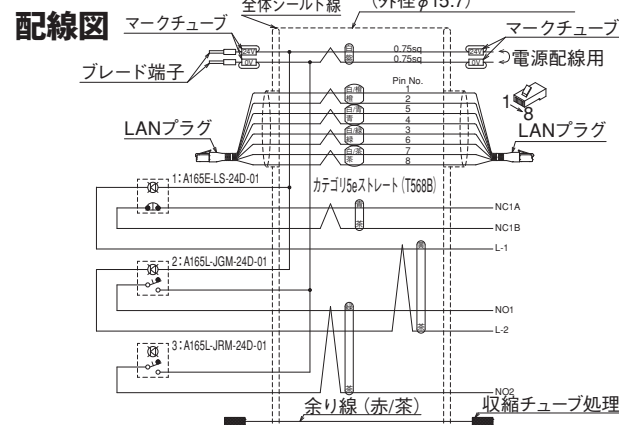

(株) キーエンス製タッチパネル専用

タッチパネルボックス 10型ワイド用 T BOX D65

4目嵩 RoHS 対応

対応タッチパネル型式: VT5-W10

スイッチ付

注) タッチパネルは含みません。

外観図

型式	APC-T011	APC-T012
単価 (¥)	31,500	15,100
配線	あり	なし
質量 (kg)	3.1	1.5

スイッチなし

注) タッチパネルは含みません。

外観図

型式	APC-T005	APC-T006
単価 (¥)	25,300	11,500
配線	あり	なし
質量 (kg)	2.4	1.4

注) 製品にタッチパネルは含みません。

スイッチ (オムロン)
 非常停止: A165E-LS-24D-01 赤 照光式非常停止
 押ボタン: A165L-JGM-24D-1 緑 照光式、A165L-JRM-24D-1 赤 照光式
 ※LED照光式はDC24Vです

スイッチ付

注) タッチパネルは含みません。

外観図

配線図

型式	APC-T007	APC-T008
単価 (¥)	17,000	8,700
配線	あり	なし
質量 (kg)	1.4	0.4

スイッチ (オムロン)

非常停止: A165E-LS-24D-01 赤 照光式非常停止
 押ボタン: A165L-JGM-24D-1 緑 照光式、A165L-JRM-24D-1 赤 照光式
 ※LED照光式はDC24Vです