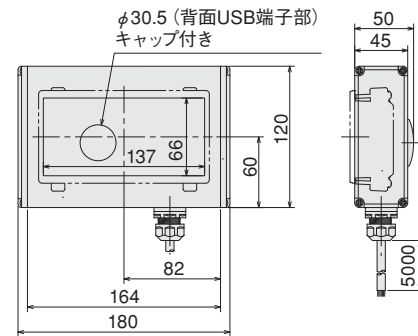

スイッチ付

注) タッチパネルは含みません。

外観図

配線図

型式	APC-T007	APC-T008
単価 (¥)	17,000	8,700
配線	あり	なし
質量 (kg)	1.4	0.4

スイッチ (オムロン)

非常停止: A165E-LS-24D-01 赤 照光式非常停止
 押ボタン: A165L-JGM-24D-1 緑 照光式、A165L-JRM-24D-1 赤 照光式
 ※LED照光式はDC24Vです

スイッチなし

注) タッチパネルは含みません。

外観図

配線図

型式	APC-T001	APC-T002
単価 (¥)	10,700	5,100
配線	あり	なし
質量 (kg)	1.3	0.4

注) 製品にタッチパネルは含みません。

(株) キーエンス製タッチパネル専用

タッチパネルボックス 7型ワイド用 T BOX H170