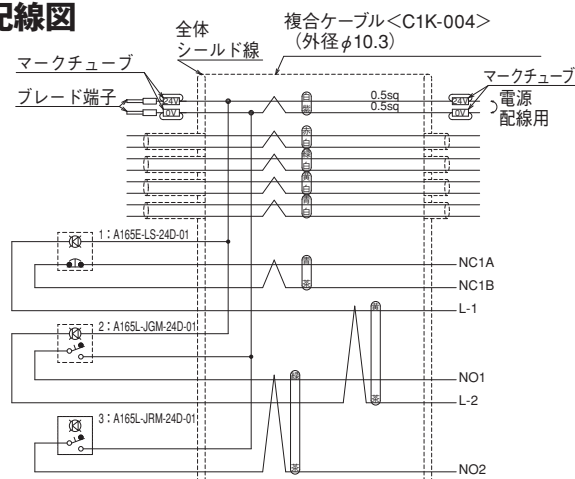

スイッチ付

注) タッチパネルは含みません。

外観図

配線図

型式	APC-T007	APC-T008
単価 (¥)	17,000	8,700
配線	あり	なし
質量 (kg)	1.4	0.4

スイッチ (オムロン)

非常停止: A165E-LS-24D-01 赤 照光式非常停止
 押ボタン: A165L-JGM-24D-1 緑 照光式、A165L-JRM-24D-1 赤 照光式
 ※LED照光式はDC24Vです

4目嵩

RoHS
対応

対応タッチパネル型式: VT5-W07□

スイッチ付

注) タッチパネルは含みません。

外観図

※タッチパネルの固定は左右からとなります。

配線図