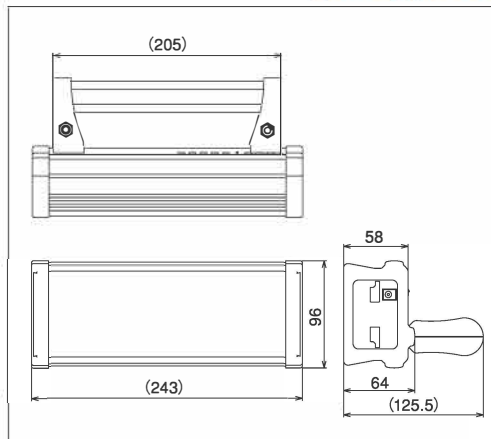

外観目視検査用 フルカラーLED照明

LED照明本体

4目録 RoHS

製品名	フルカラーLED照明
照度 (ルクス0.5m)	R:150 G:420 B:50 (max)
	白色:700 (max)
温湿度環境	-10℃~35℃ ~80%RH
入力電圧・電流	DC24V・590mA
消費電力	14W
質量	835g
本体メモリ数	5色
通信方式	Bluetooth

型式	CYL-F101
単価(¥)	60,000

オプション部品

ACアダプタキット

製品データ	
入力電圧	: AC100V±10%
質量	: 190g
出力電圧	: DC24V
出力電流	: 1A
ケーブル長	: 1.8m
付属	: 2m延長ケーブル(61g)

型式	CYL-FA02
単価(¥)	3,300

延長ケーブル2m(ACアダプタ用)

製品データ	
仕様	: 0.3sq-2A
質量	: 61g
プラグ径	: φ5.5-2.1
ケーブル長	: 2m

型式	CYL-F2AS
単価(¥)	1,500

ダブルコネクタP15(GF作業台取付用)

製品データ	
材質	: アルミ押出材 ボルト部:鉄
質量	: 29g

型式	GFJ-A95
単価(¥)	180

推奨製品(動作確認済み)

製品データ	
メーカー	: 日泉
質量	: 860g
出力電圧	: DC24V
電池容量	: 100wh
寸法(W×H×D)	: 191×124×23
動作時間目安	: フル充電で4時間