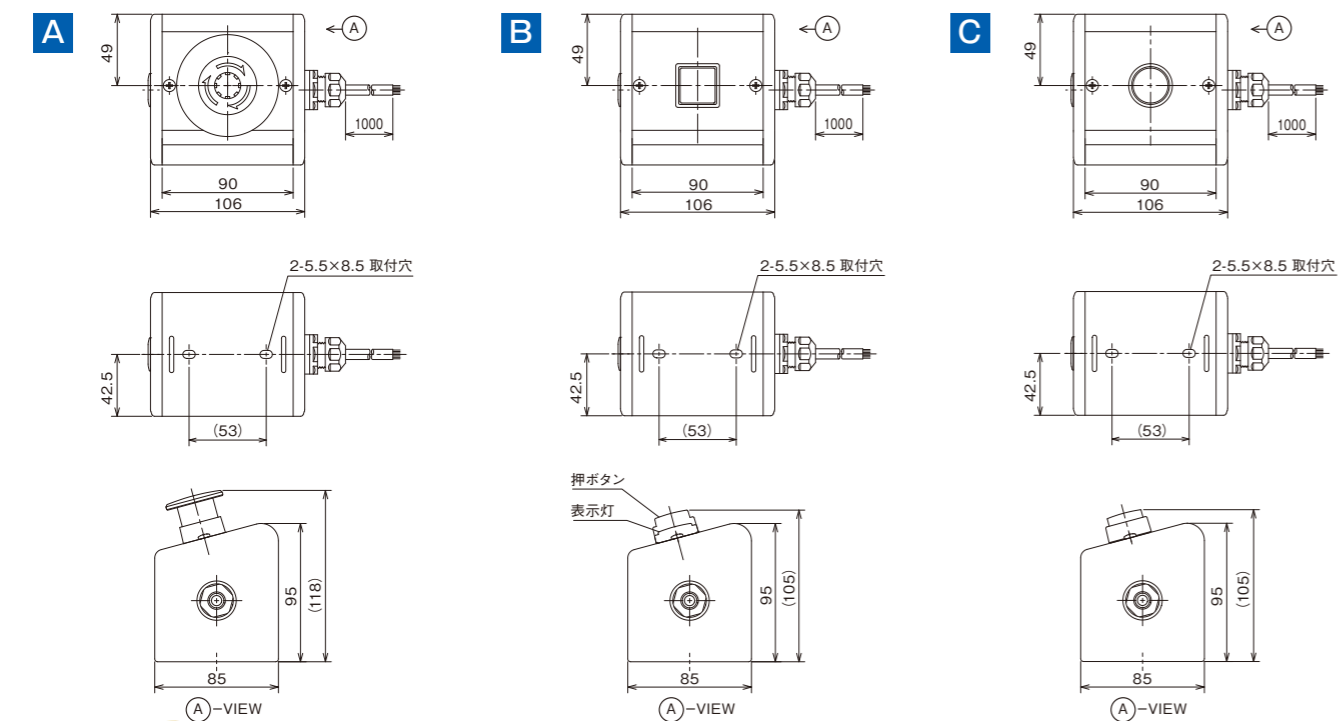

85x95 (D)

標準タイプ φ22 スイッチ用 ボックス 85mm 断面 サイズ 95mm	非常停止スイッチ 頭径φ40		押ボタンスイッチ 角形		押ボタンスイッチ 丸形		表示灯
	※写真はNJC-12A		※写真はNJC-12C		※写真はNJC-12E		
型式	NJC-12A	NLC-12B	NJC-12C	NLC-12D	NJC-12E	NLC-12F	NJC-12G
単価(¥)	4,750	3,860	3,880	3,060	3,820	2,880	2,930
質量(g)	450	430	440	420	440	420	360
スイッチ メーカー型式 (SUS型式)	照光式非常停止 1a-1bφ40 AR22VAL-11E3R (C1S-231R)	非常停止 1a-1bφ40 AR22V2R-11R (C1S-232R)	突型照光式押鈕角形 1a-1b(緑) AR22E0M-11E3G (C1S-246G)	突型押鈕角形 1a-1b(緑) AR22E0S-11G (C1S-247G)	突型照光式押鈕丸形 1a-1b(緑) AR22E0L-11E3G (C1S-233G)	突型押鈕丸形 1a-1b(緑) AR22E0R-11G (C1S-237G)	正角形表示灯 (緑) DR22F3M-E3G (C1S-238G)
エンドキャップ	ノーマルキャップ						
ケーブル長	1m						
外観図	A		B		C		B
配線図	弊社Webサイトからご確認ください。						

※写真は照光式スイッチです。※LED照光式はDC24Vです。※押ボタンはモメンタリ動作(自己復帰型)です。

外観図