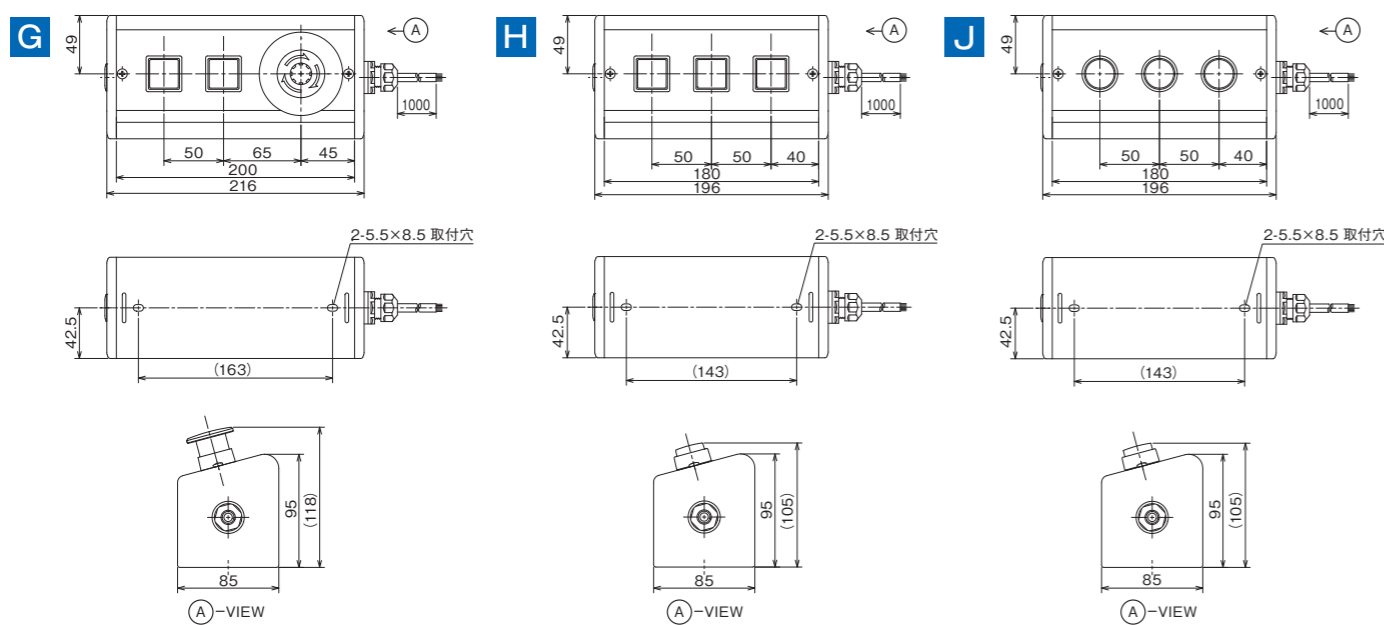

※写真は照光式スイッチです。※LED照光式はDC24Vです。※押ボタンはモメンタリ動作(自己復帰型)です。

外観図

販売店

Snets <http://fa.sus.co.jp/>

SUS株式会社 静岡事業所 Snets営業チーム
〒439-0037 静岡県菊川市西方53
TEL.0537-28-8700 FAX.0537-28-8714
Email.scu-sales@sus.co.jp
本カタログ記載内容は製品改良等により予告なく変更することがございます。

1801-17,000 (I)

オールインワンシリーズに
富士電機製スイッチの
バリエーション充実

第7弾

富士電機

スイッチ1~3点付き

φ22 85×95D

SUS株式会社