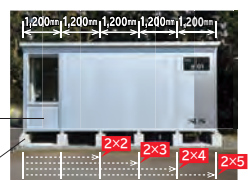

アルミが実現する循環型環境価値

t²-01は廃棄物の発生を抑え資源を有効に活用する「Reduce」「Reuse」「Recycle」の3Rに、独自の「Remain」（メンテナンスの手間を抑えて長く使う）を加えた、持続可能な社会の実現に寄り添う“4R建築”です。主要な構造部材に再生アルミ※を採用し、「軽さ」「優れた耐候性」「加工性の良さ」「リサイクル性の高さ」といったアルミ素材の特性と、建築の標準化に関するノウハウを組み合わせ、役目を終えた後のことまで考えた小型ユニットハウスが完成しました。

※アルミは、再生地金の製造に必要なエネルギーが新地金のわずか3%というリサイクル性の高い金属です。
SUSでは使用後の自社アルミ製品を回収・再生することでCO₂排出量の削減や、持続可能な社会の実現に貢献します。

「役目を終えたら廃棄する」から、「繰り返し利用する」時代へ — 建築の常識を変える「t²-01」の特長

特長1
新時代の“4R建築”とは

News No. **06**

「住む」だけで終わらない、
新時代の“4R建築”

アルミ製ユニットハウス

「t²-01」

11月4日より販売開始

Reduce リデュース

改修や解体時の廃棄物を最少化

廃棄物削減

当社独自の納まり（接合部の仕上げ）技術により、シーリング工事を不要に。ボルトやビスで組み上げる機械式接合で、暴風雨にも耐える高い防水性能を確保しました。改修時には部品単位で分解・再構築が可能です。

Reuse リユース

移設や内装改修で繰り返し使えるユニット建築

再利用

工場生産後、トラックで現地へ運び、クレーンで設置します。設置後もユニット単位で『動かせる』特性を活用して、移設や内装改修による再利用が可能。ライフスタイルや使用環境の変化に合わせて、繰り返し使うことができます。

Recycle リサイクル

役目を終えた後は、新たな「t²-01」へ循環利用

再生

建物としての役目を終えたアルミ部材は、資源として再利用。当社の鋳造工場から再生アルミとして生まれ変わり、再び「t²-01」の主要構造部材として活躍します。

Remain リメイン（オリジナル）

耐候性に優れたアルミ外皮で美観と性能を長期間維持

保持

屋根や外装などの外皮はすべてアルミで構成。長期間にわたって美観と性能を維持します。定期的な塗装や補修が不要で、メンテナンスコストの削減に貢献します。

特長2
恒久建築と同等の快適で安全な居住性能

断熱等級

5

夏涼しく、冬暖かい
快適な居住性

耐震等級

3

防災拠点並みの
安全性能

高气密
(C値1程度)

外気の侵入を防ぎ
省エネ性を発揮

暴風雨に耐える
防水性能

第三者機関の試験で
性能を実証

特長3
用途に応じてフレキシブルにカスタマイズ可能

1,200mmピッチで選べるサイズバリエーション
トラックで搬送可能なサイズ設定。組立・解体や現場での施工性向上を追及した設計です。

内装まで工場で作るt²-01本体
工場生産のプレキャストコンクリート基礎