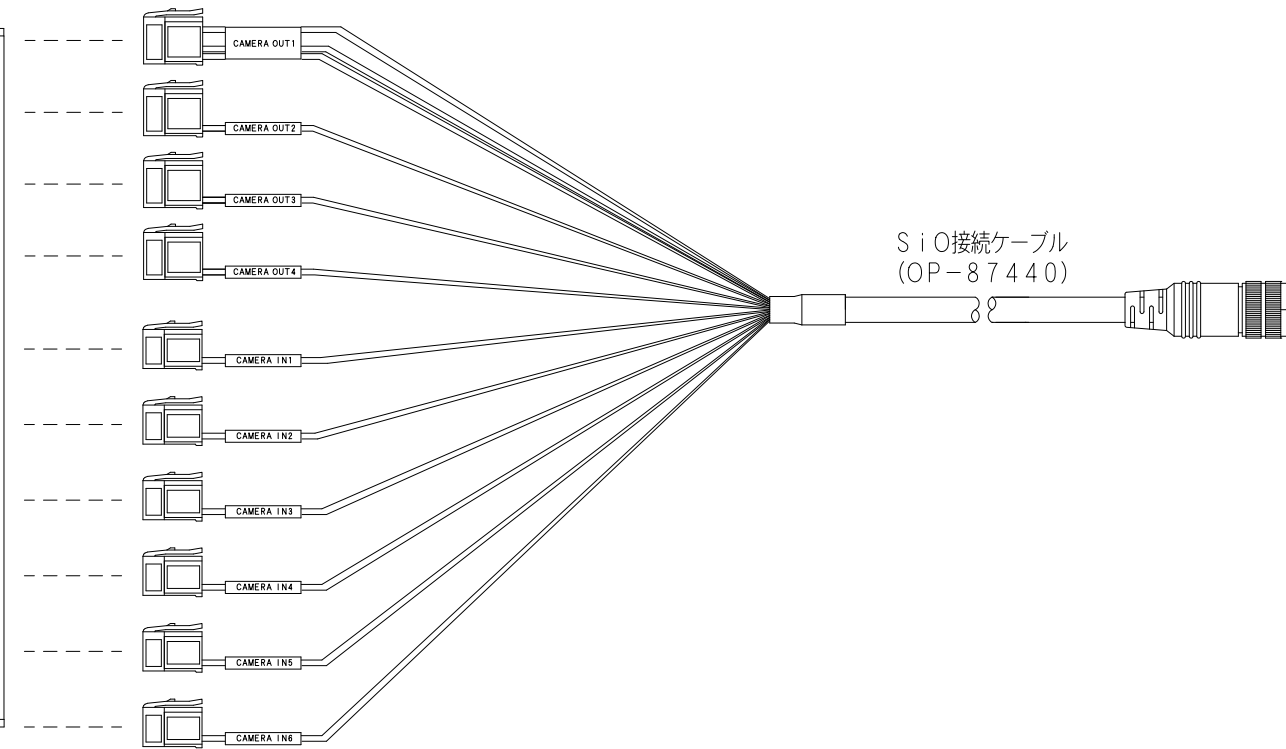

SUC-808

接続イメージ図

SiOコントローラ
SiOt3 (XAC-065)

PC (画像判別センサの設定時に使用) ※お客様でご用意ください。

画像判別センサ
(IV-500C)