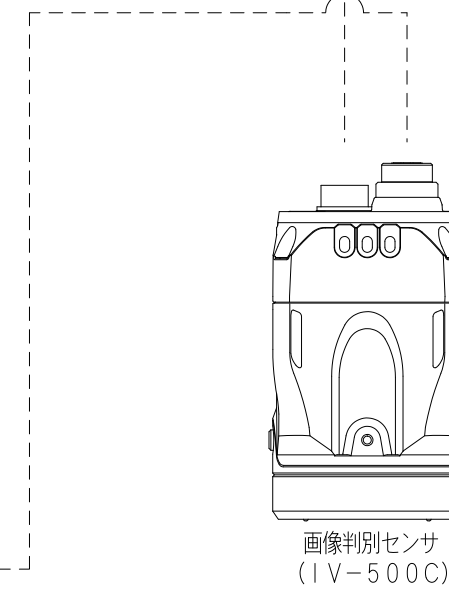

SUC-808

接続イメージ図

SiOコントローラ
SiOt3 (XAC-065)

PC (画像判別センサの設定時に使用) ※お客様でご用意ください。

画像判別センサ
(IV-500C)