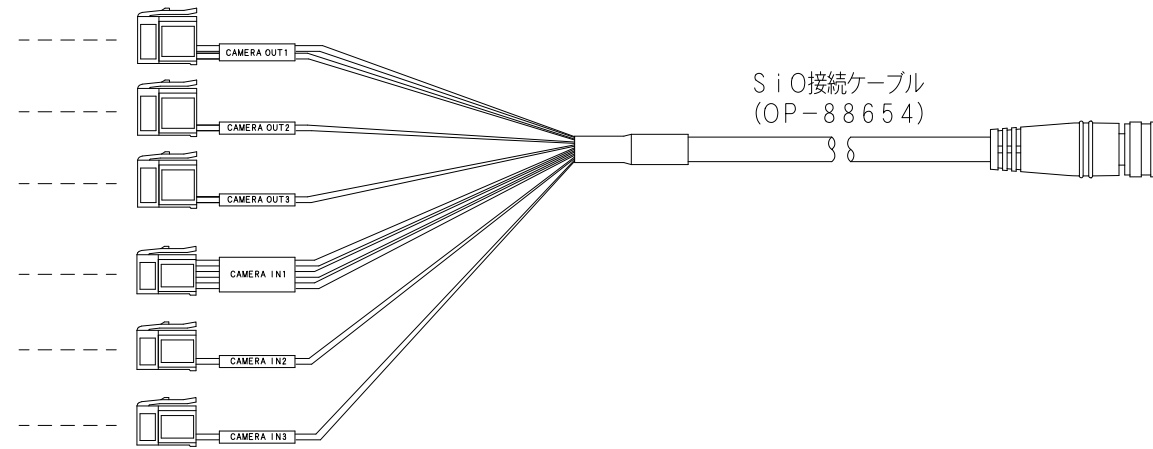

# SUC-810

## 接続イメージ図

SiOコントローラ  
SiOt3 (XAC-065)

PC (画像判別センサの設定時に使用) ※お客様でご用意ください。

画像判別センサ  
(IV3-500CA)