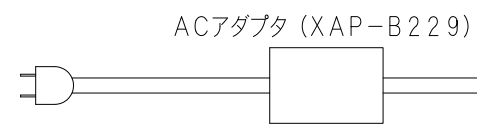

## 接続イメージ図

SiOコントローラ  
SiOt3 (XAC-065)

PC (画像判別センサの設定時に使用) ※お客様でご用意ください。

画像判別センサ  
(IV3-500CA)