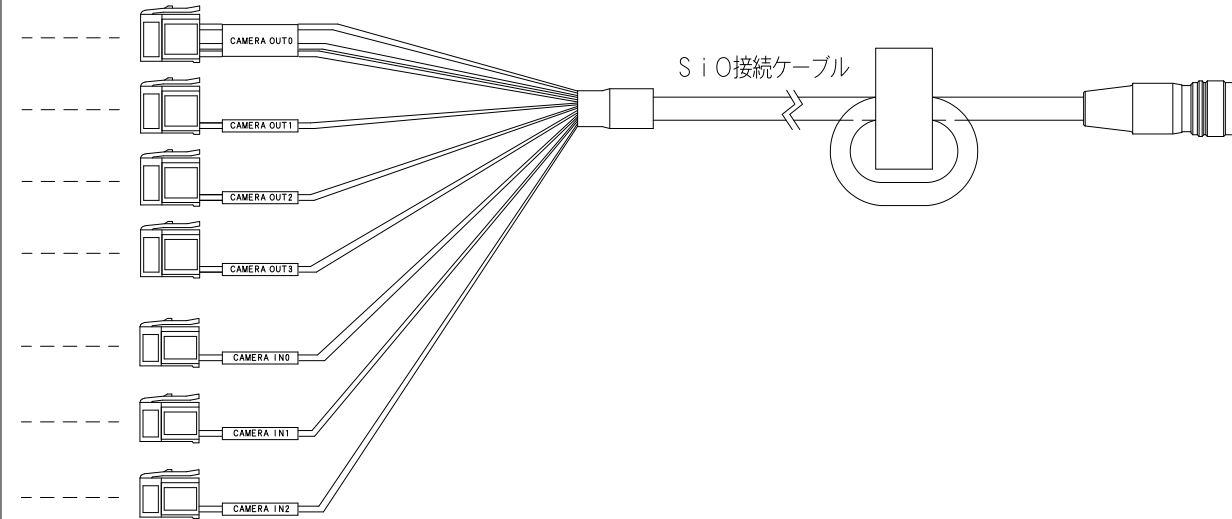

SUC-837

接続イメージ図

SiOコントローラ
SiOt3 (XAC-065)

ACアダプタ (SUC-261)

PCorモニター ※お客様でご用意ください。

ACアダプタ (カメラ用)

HDMIケーブル

※お客様でご用意ください。

作業支援カメラシステム
(SC-10A (H))