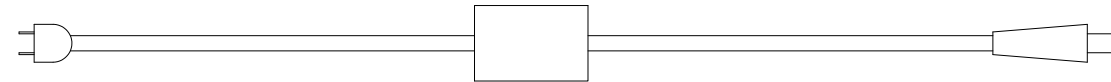

SUC-837

接続イメージ図

SiOコントローラ
SiOt3 (XAC-065)

ACアダプタ (SUC-261)

PCorモニター ※お客様でご用意ください。

ACアダプタ (カメラ用)

HDMIケーブル

※お客様でご用意ください。

作業支援カメラシステム
(SC-10A (H))