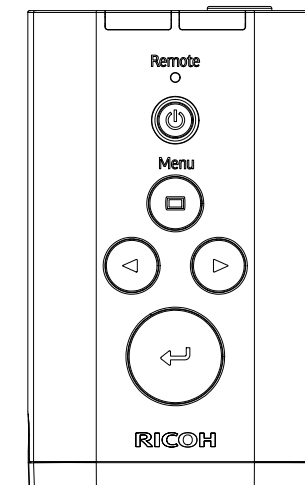

SUC-837

接続イメージ図

SiOコントローラ
SiOt3 (XAC-065)

ACアダプタ (SUC-261)

PCorモニター ※お客様でご用意ください。

ACアダプタ (カメラ用)

HDMIケーブル

※お客様でご用意ください。

作業支援カメラシステム
(SC-10A (H))