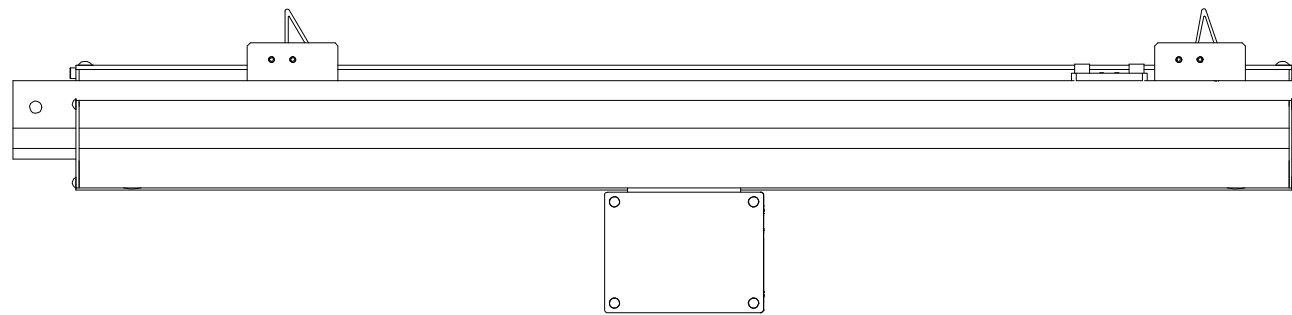

SiOコントローラ

SiO2 (XAC-046)
SiO3 (XAC-050)
SiO-N1 (XAC-052)

パワーユニット用入力ケーブル
(SUC-192)

パワーユニット用出力ケーブル
(SUC-191)

ウォーキングスライダー

Lタイプ (XEM-020 ~ XEM-022)
Hタイプ (XEM-023 ~ XEM-025)

PH-C1
コントローラ