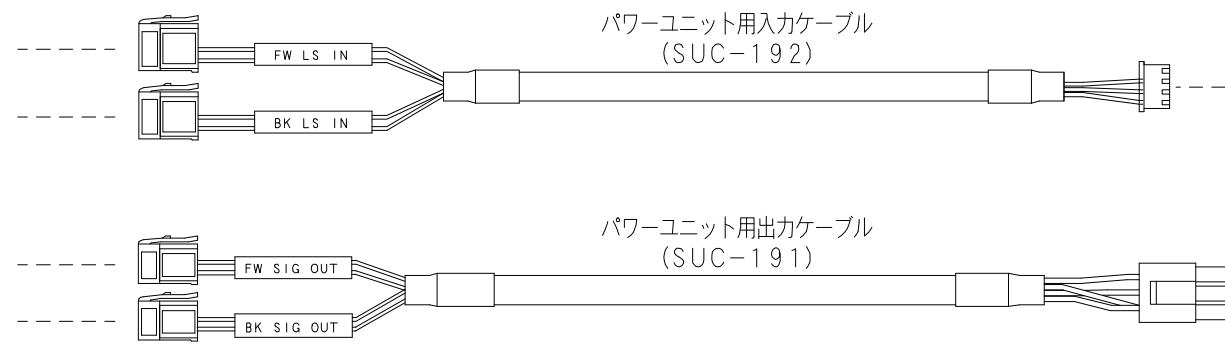

SiOコントローラ

SiO2 (XAC-046)
SiO3 (XAC-050)
SiO-N1 (XAC-052)

パワーユニット用入力ケーブル
(SUC-192)

パワーユニット用出力ケーブル
(SUC-191)

ウォーキングスライダー

Lタイプ (XEM-020 ~ XEM-022)
Hタイプ (XEM-023 ~ XEM-025)

PH-C1
コントローラ