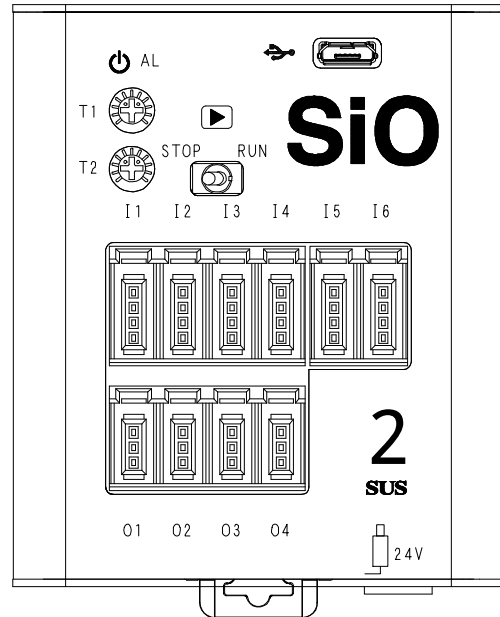

SiOコントローラ

SiO2 (XAC-046)
SiO3 (XAC-050)
SiO-N1 (XAC-052)

パワーユニット用入力ケーブル
(SUC-192)

パワーユニット用出力ケーブル
(SUC-191)

ウォーキングスライダー

Lタイプ (XEM-020 ~ XEM-022)
Hタイプ (XEM-023 ~ XEM-025)

PH-C1
コントローラ