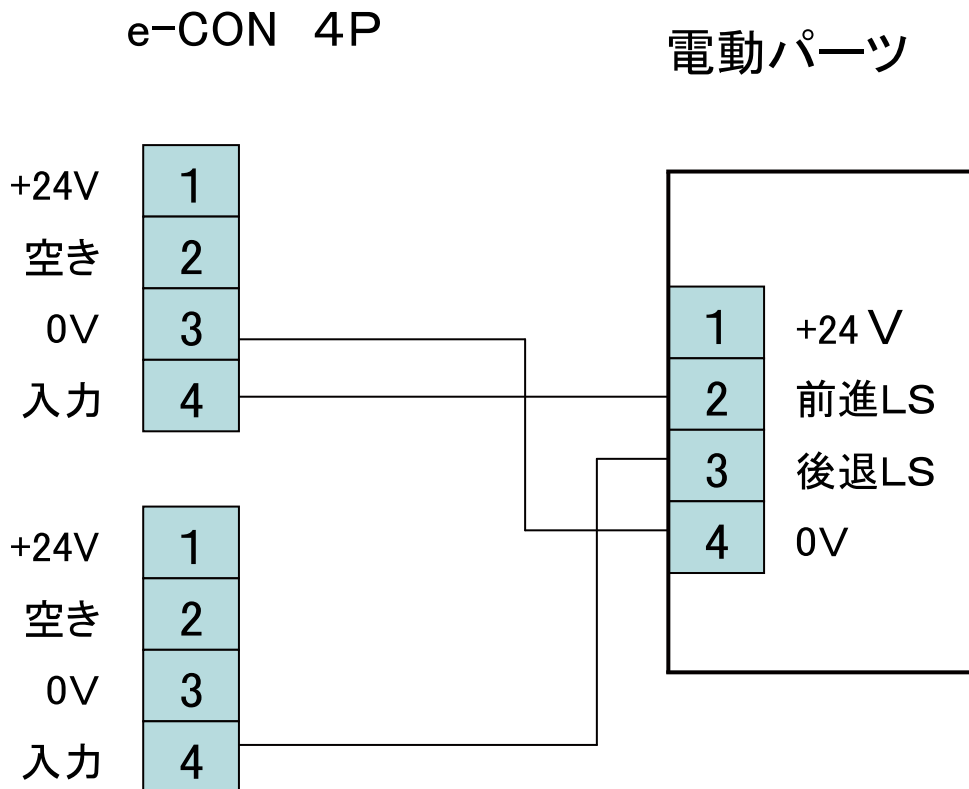

SiO入力機器接続例

電動パーツ

参考：SUS製品

アイテムNo.	名称
SUC-192	パワーユニット用入力ケーブル
SUC-198	パワーユニット(B)付 電動ストッパ 電動ウインチ用入力ケーブル