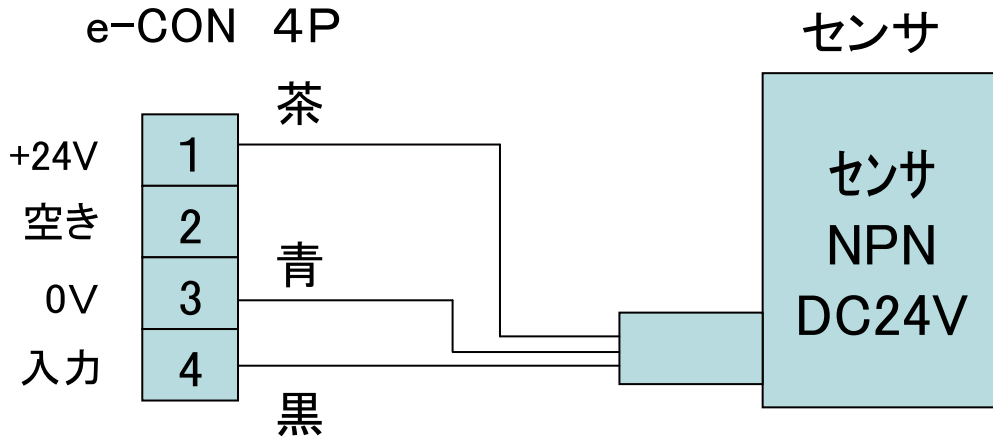

SiO入力機器接続例

センサ

参考: SUS製品

アイテムNo.	名称
SUC-195	光電センサ反射型
SUC-392	光電センサ反射型
SUC-194	近接センサ
SUC-391	近接センサ