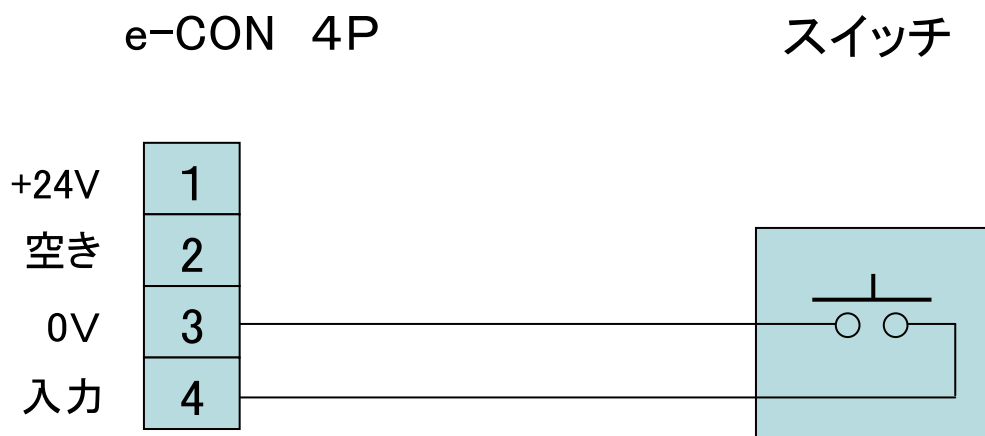

SiO入力機器接続例

スイッチ

参考：SUS製品

アイテムNo.	名称
SUC-203	スイッチボックス(1点)
SUC-344	スイッチボックス(2点)
SUC-220	非常停止スイッチボックス
SUC-193	リミットスイッチ
SUC-341	リミットスイッチ(ローラ無し)
SUC-200	ながらスイッチ(カバー付き)
SUC-201	ながらスイッチ