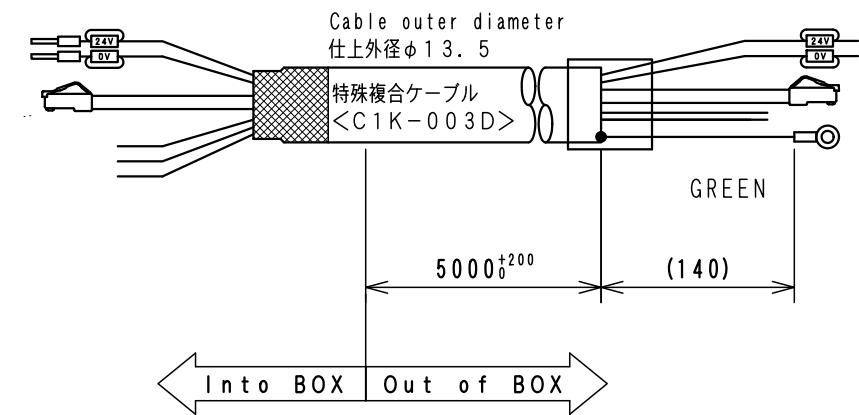

APC-T021

1	C1S-601R	A165E-LS-24D-01
2	C1S-605G	A165L-JGM-24D-1
3	C1S-605R	A165L-JRM-24D-1

スイッチ配置図

ケーブル処理詳細  
Detail of cable