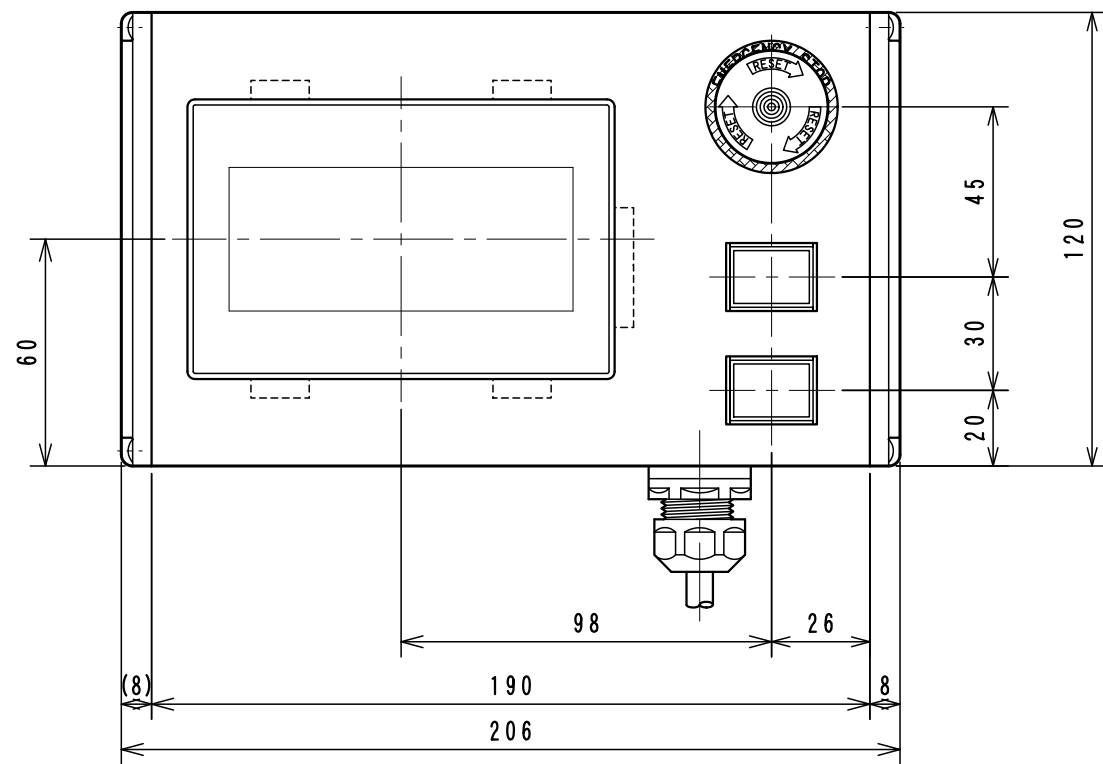

APC-T021

1	C1S-601R	A165E-LS-24D-01
2	C1S-605G	A165L-JGM-24D-1
3	C1S-605R	A165L-JRM-24D-1

スイッチ配置図

ケーブル処理詳細  
Detail of cable