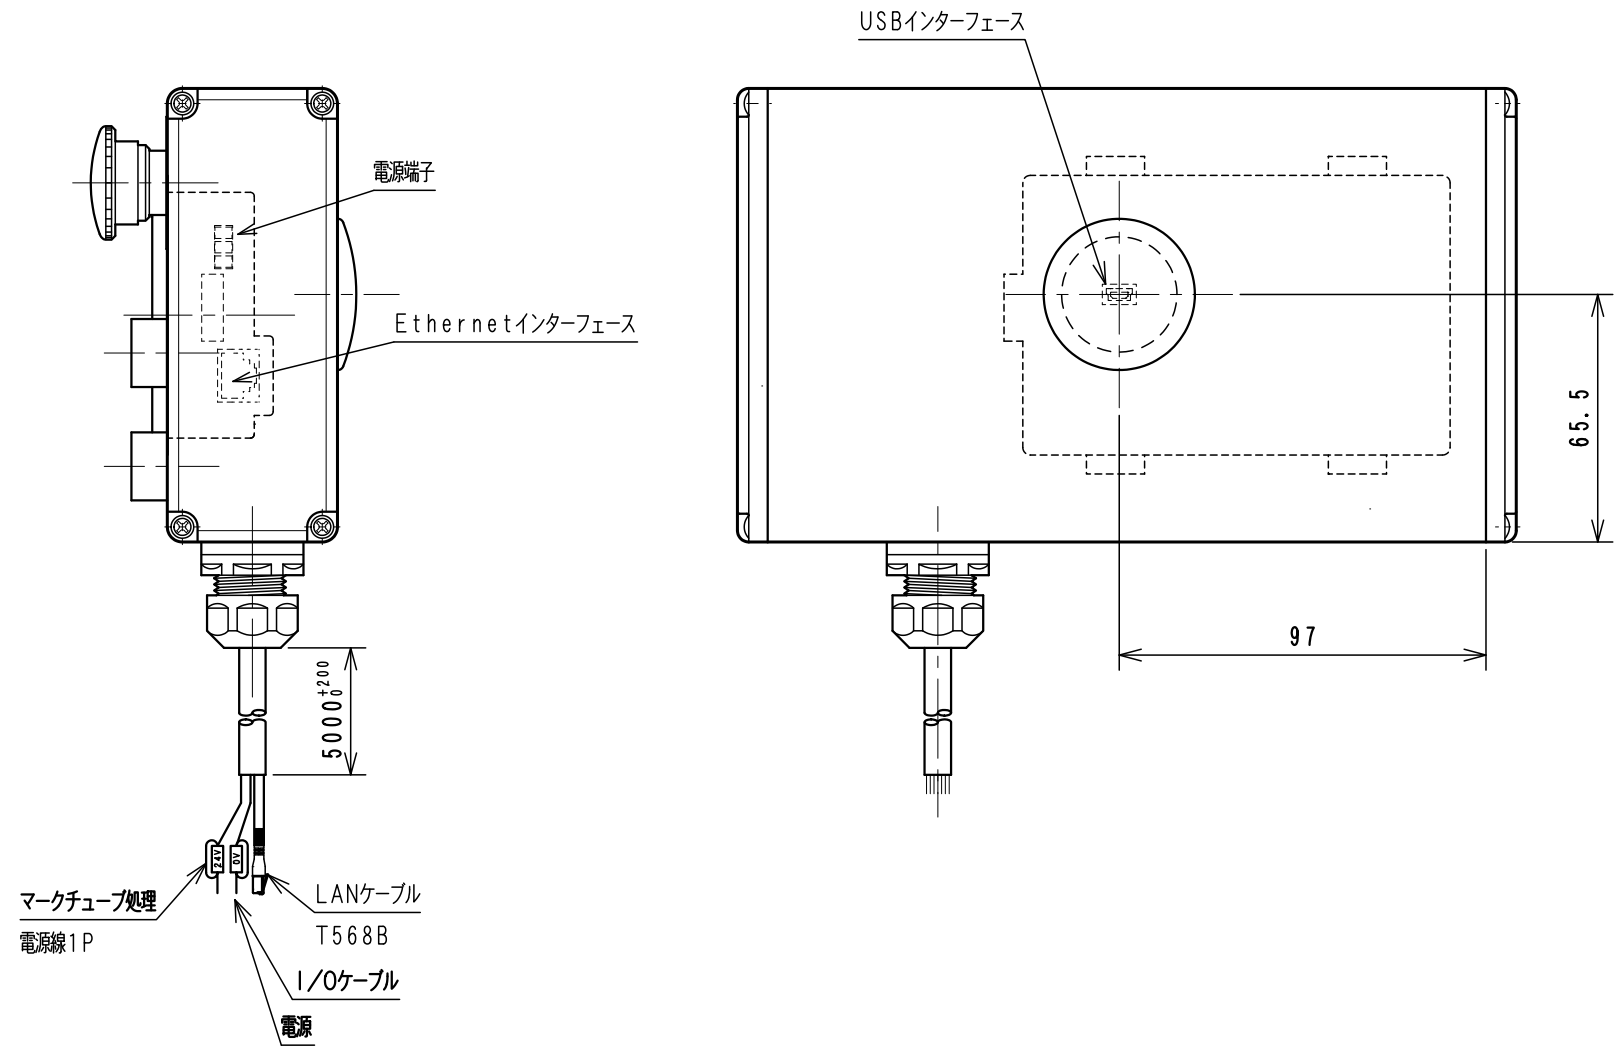

APC-T021

1	C1S-601R	A165E-LS-24D-01
2	C1S-605G	A165L-JGM-24D-1
3	C1S-605R	A165L-JRM-24D-1

スイッチ配置図

ケーブル処理詳細  
Detail of cable