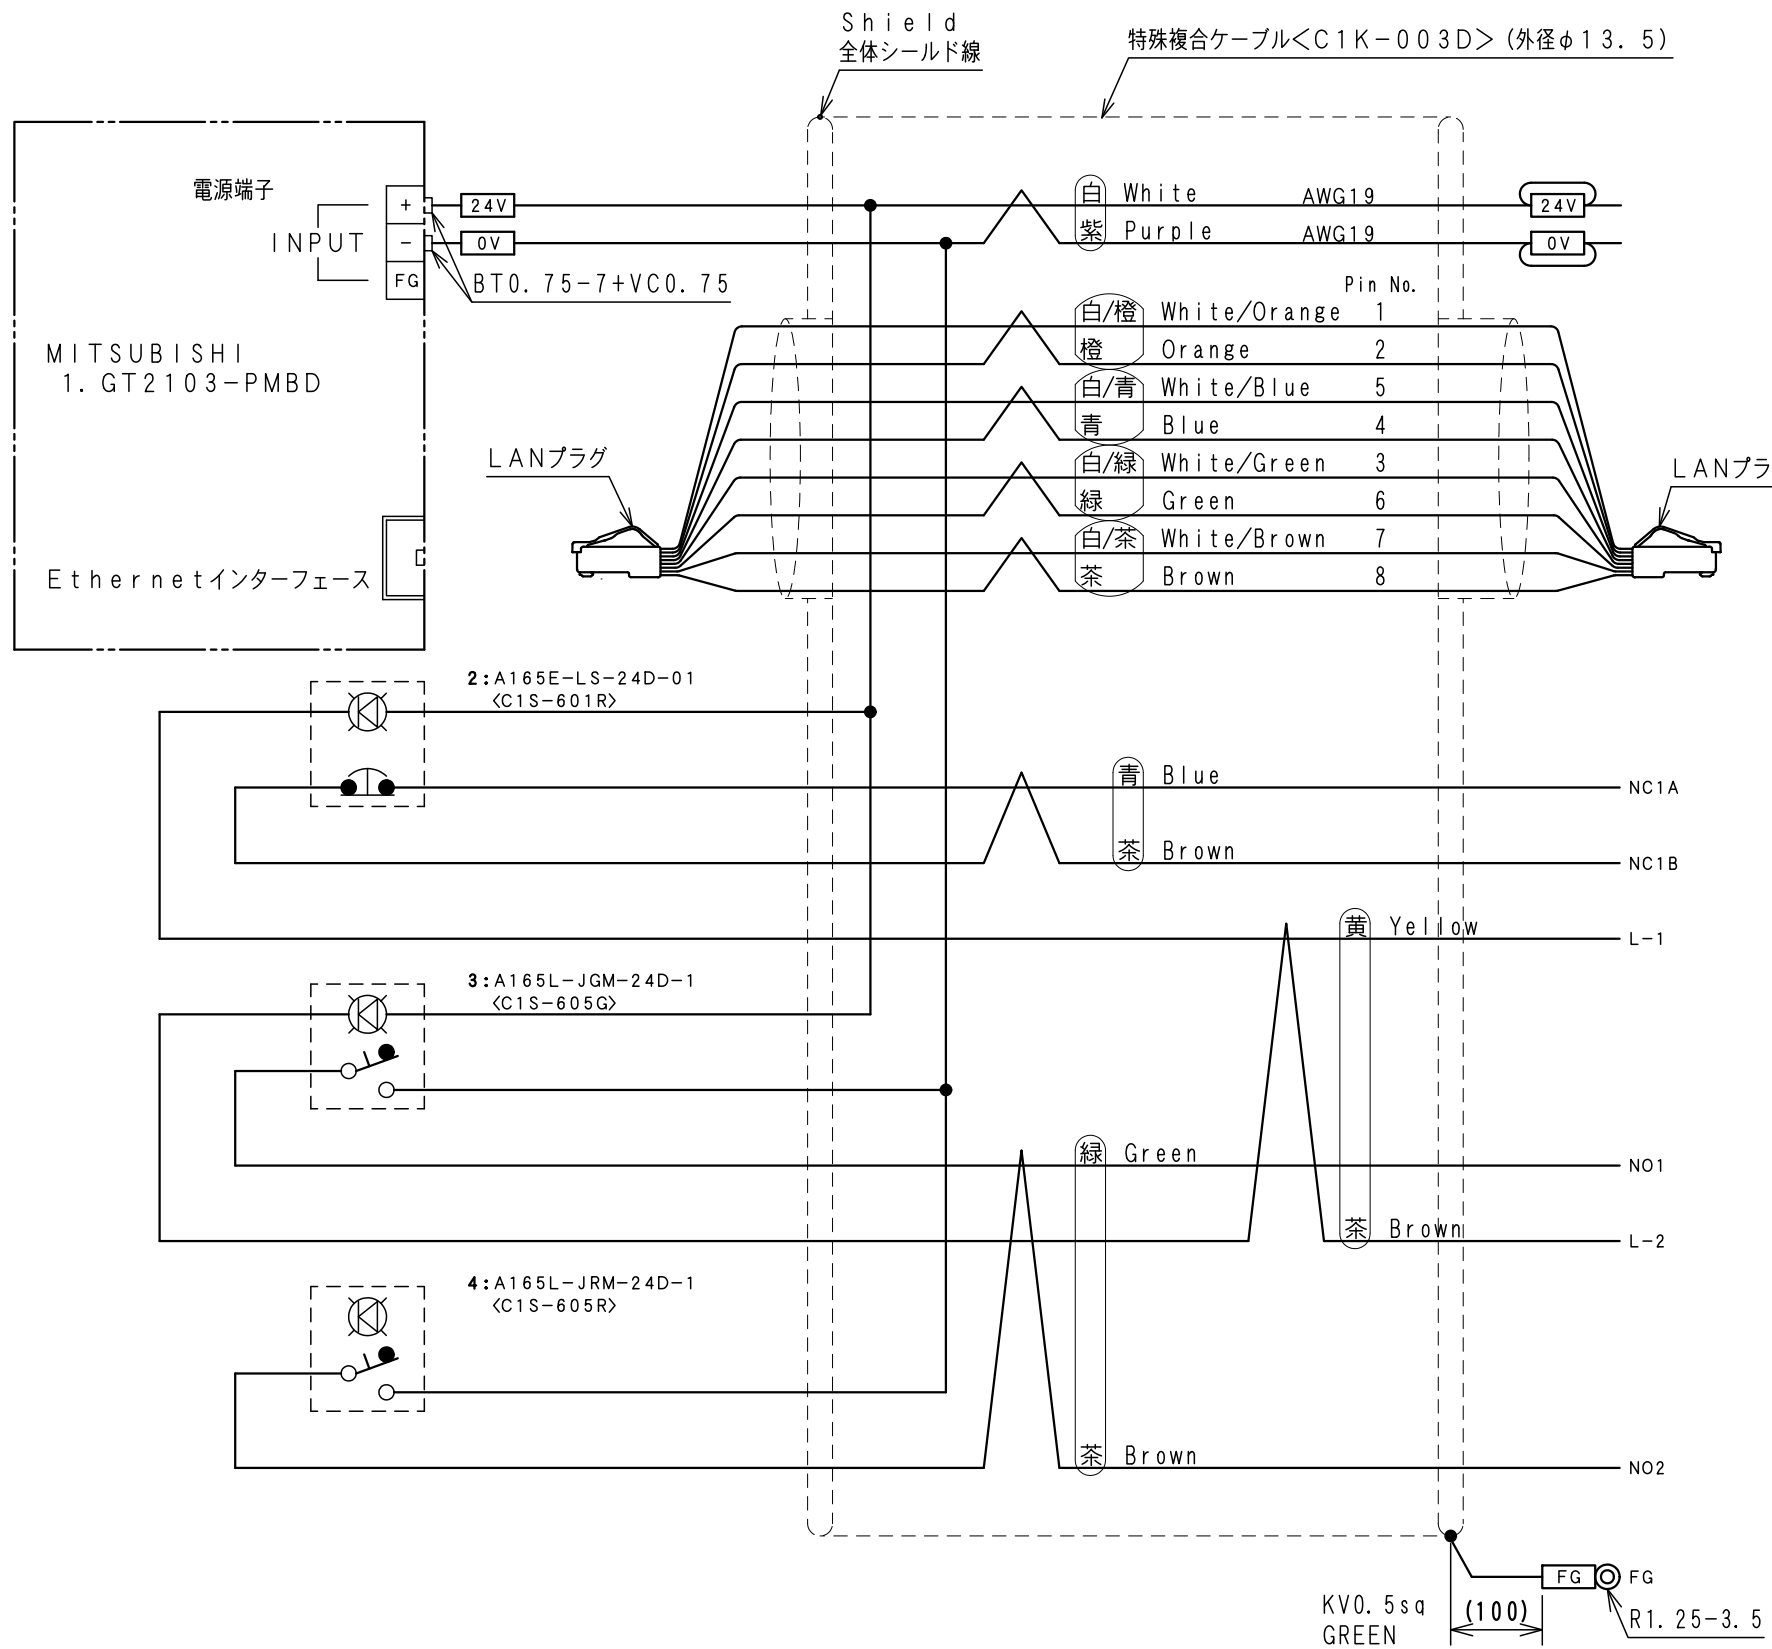

APC-T021

1	C1S-601R	A165E-LS-24D-01
2	C1S-605G	A165L-JGM-24D-1
3	C1S-605R	A165L-JRM-24D-1

スイッチ配置図

ケーブル処理詳細  
Detail of cable