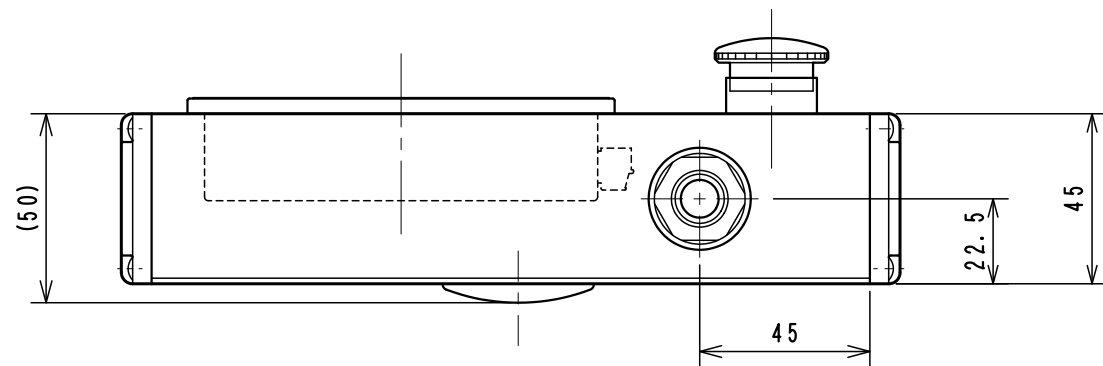

APC-T021

1	C1S-601R	A165E-LS-24D-01
2	C1S-605G	A165L-JGM-24D-1
3	C1S-605R	A165L-JRM-24D-1

スイッチ配置図

ケーブル処理詳細  
Detail of cable