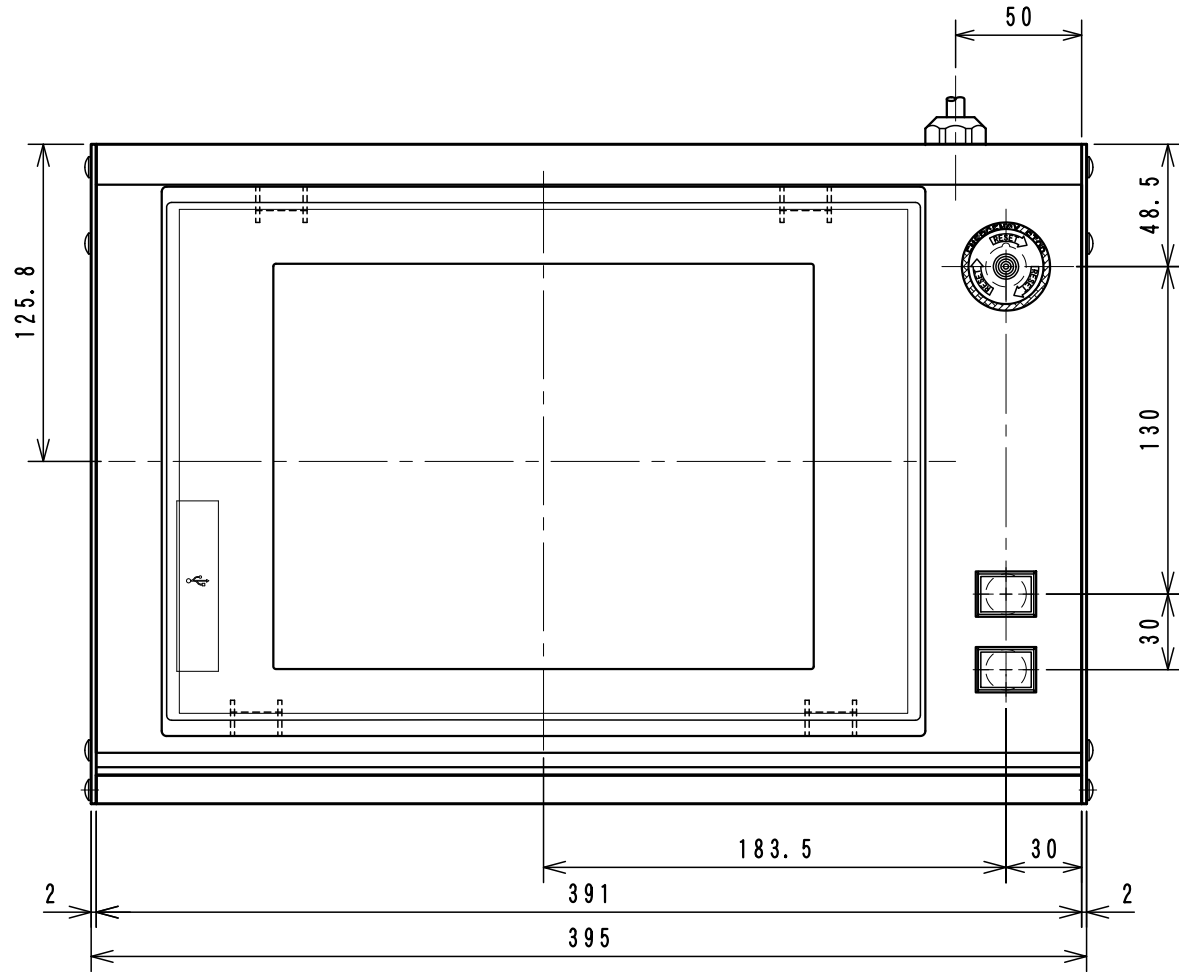

APC-T024

1	C1S-601R	A165E-LS-24D-01
2	C1S-605G	A165L-JGM-24D-1
3	C1S-605R	A165L-JRM-24D-1

スイッチ配置図

WCW000654-00

矢視 A

Applicable Item No. APC-T024、APC-T025

ケーブル処理詳細
Detail of cable

W C W 0 0 0 6 5 4 - 0 0