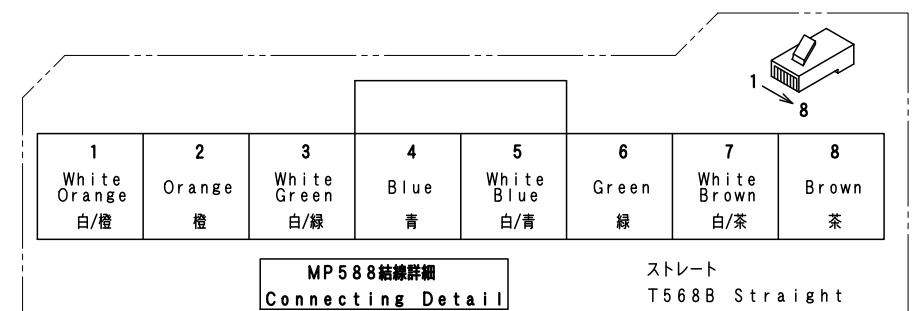

APC-T024

1	C1S-601R	A165E-LS-24D-01
2	C1S-605G	A165L-JGM-24D-1
3	C1S-605R	A165L-JRM-24D-1

スイッチ配置図

WCW000654-00

矢視 A

Applicable Item No. APC-T024、APC-T025

ケーブル処理詳細
Detail of cable

W C W 0 0 0 6 5 4 - 0 0