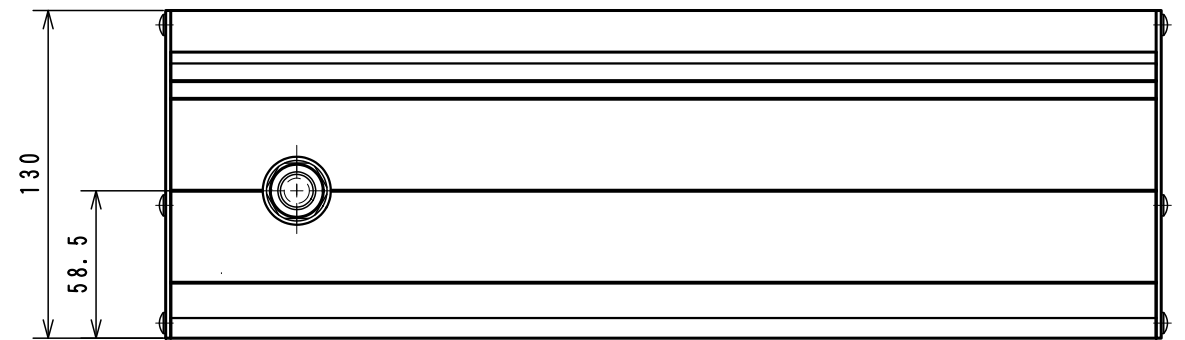

APC-T024

1	C1S-601R	A165E-LS-24D-01
2	C1S-605G	A165L-JGM-24D-1
3	C1S-605R	A165L-JRM-24D-1

スイッチ配置図

WCW000654-00

矢視 A

Applicable Item No. APC-T024、APC-T025

ケーブル処理詳細
Detail of cable

W C W 0 0 0 6 5 4 - 0 0