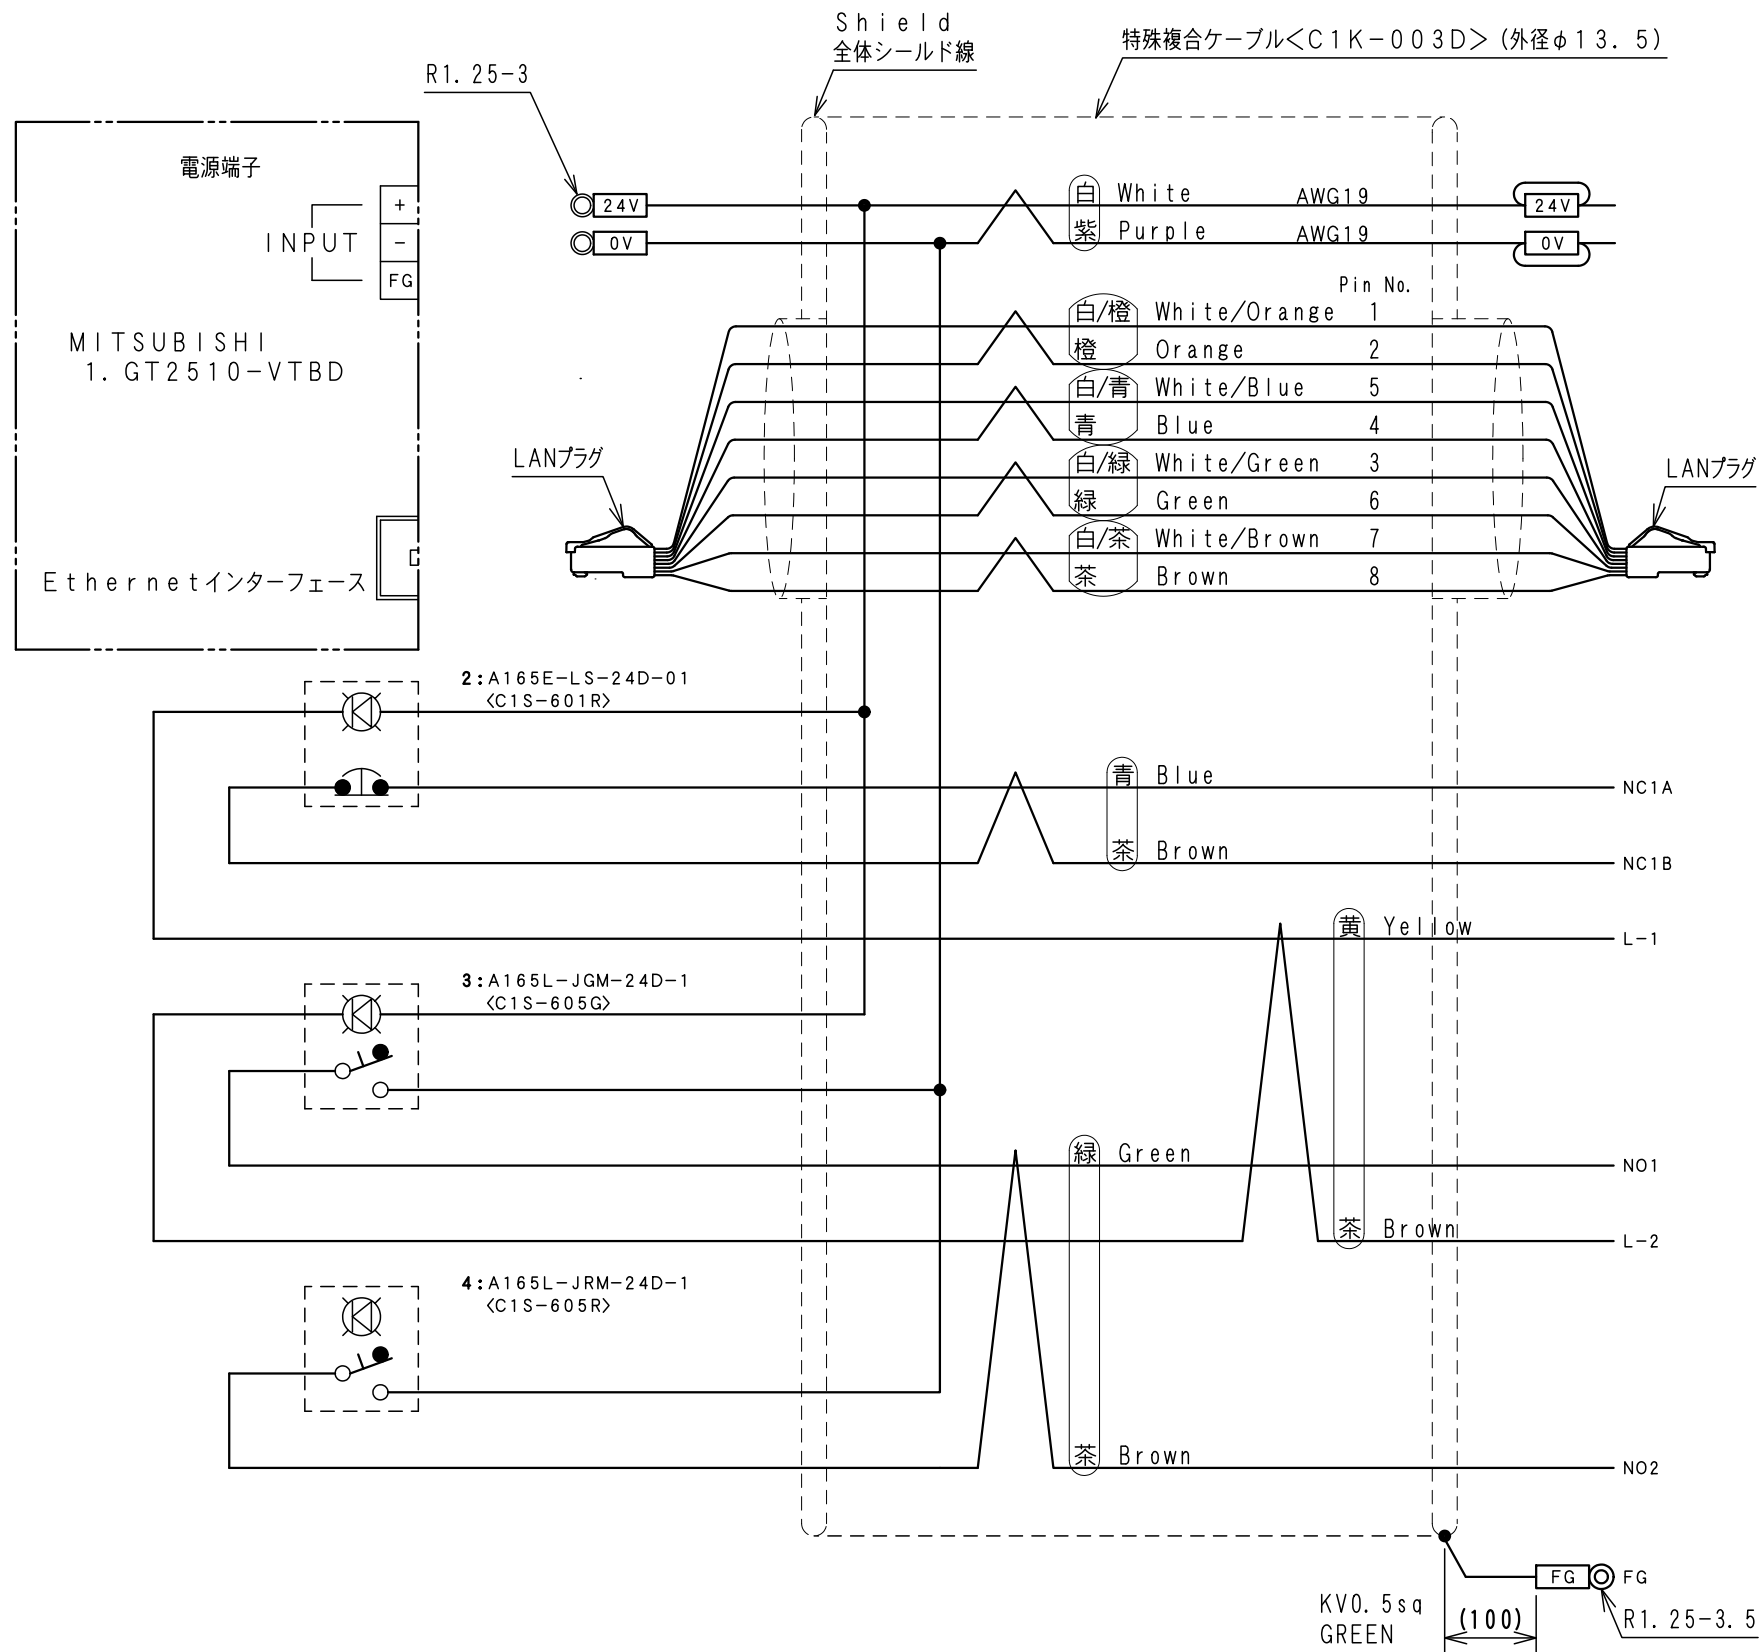

APC-T024

1	C1S-601R	A165E-LS-24D-01
2	C1S-605G	A165L-JGM-24D-1
3	C1S-605R	A165L-JRM-24D-1

スイッチ配置図

WCW000654-00

矢視 A

Applicable Item No. APC-T024、APC-T025

ケーブル処理詳細
Detail of cable

W C W 0 0 0 6 5 4 - 0 0