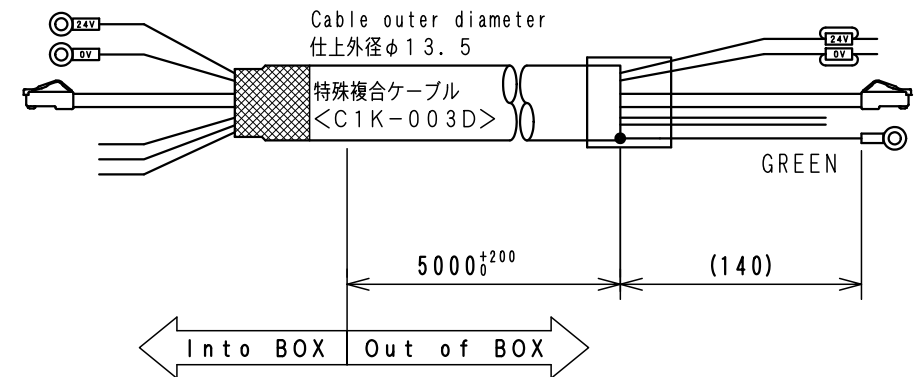

APC-T024

1	C1S-601R	A165E-LS-24D-01
2	C1S-605G	A165L-JGM-24D-1
3	C1S-605R	A165L-JRM-24D-1

スイッチ配置図

WCW000654-00

矢視 A

Applicable Item No. APC-T024、APC-T025

ケーブル処理詳細
Detail of cable

W C W 0 0 0 6 5 4 - 0 0