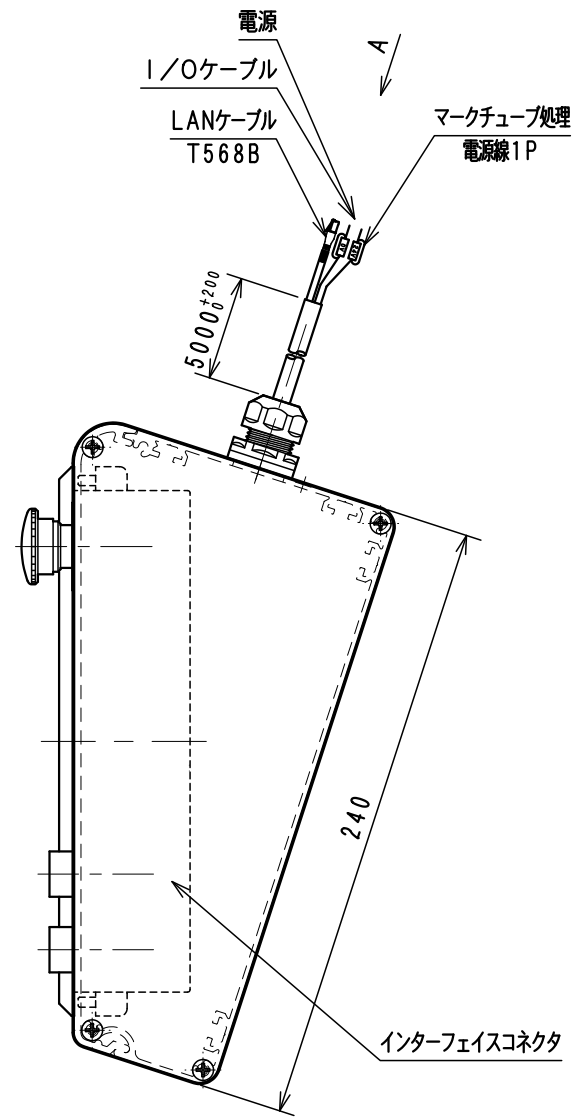

APC-T024

1	C1S-601R	A165E-LS-24D-01
2	C1S-605G	A165L-JGM-24D-1
3	C1S-605R	A165L-JRM-24D-1

スイッチ配置図

WCW000654-00

矢視 A

Applicable Item No. APC-T024、APC-T025

ケーブル処理詳細
Detail of cable

W C W 0 0 0 6 5 4 - 0 0