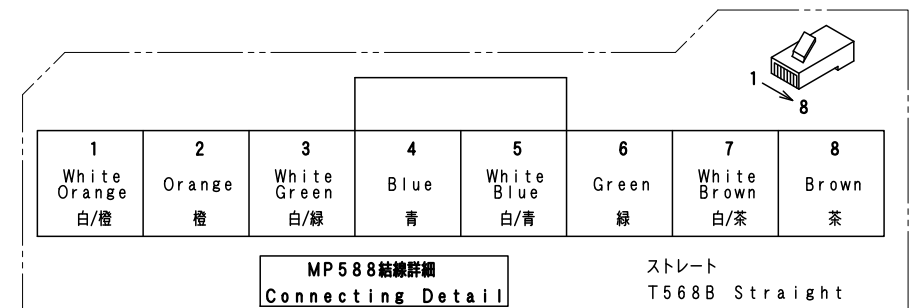

APC-T025

1	C1S-601R	A165E-LS-24D-01
2	C1S-605G	A165L-JGM-24D-1
3	C1S-605R	A165L-JRM-24D-1

スイッチ配置図

Arrow View A

WCW000654-00

Applicable Item No. APC-T024、APC-T025

ケーブル処理詳細
Detail of cable

WCW000654-00