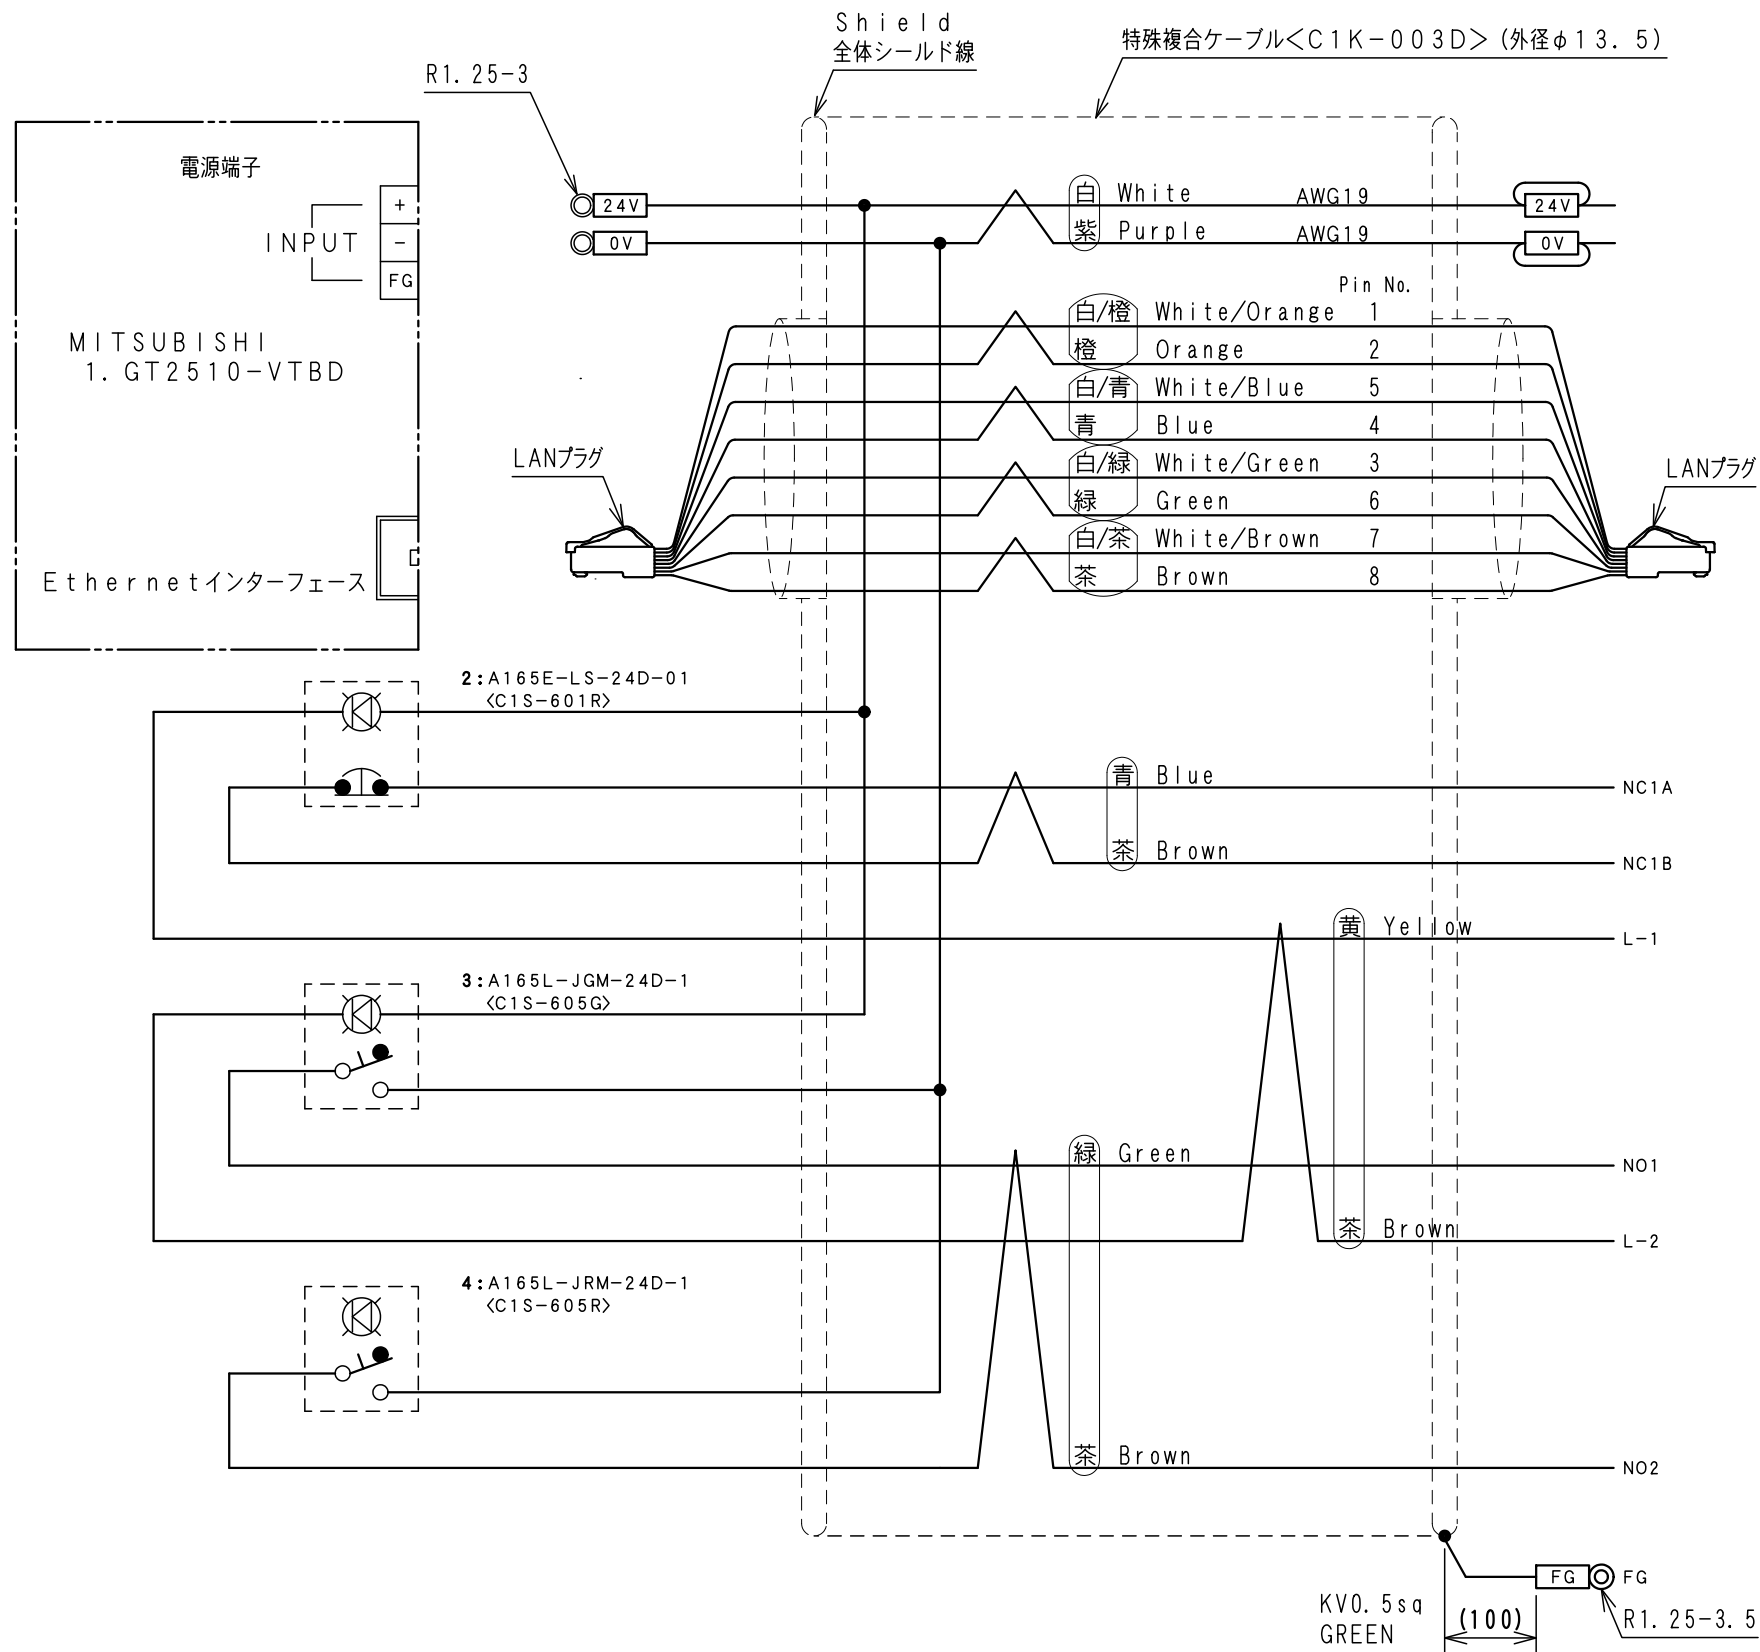

APC-T025

1	C1S-601R	A165E-LS-24D-01
2	C1S-605G	A165L-JGM-24D-1
3	C1S-605R	A165L-JRM-24D-1

スイッチ配置図

Arrow View A

WCW000654-00

Applicable Item No. APC-T024、APC-T025

ケーブル処理詳細
Detail of cable

WCW000654-00