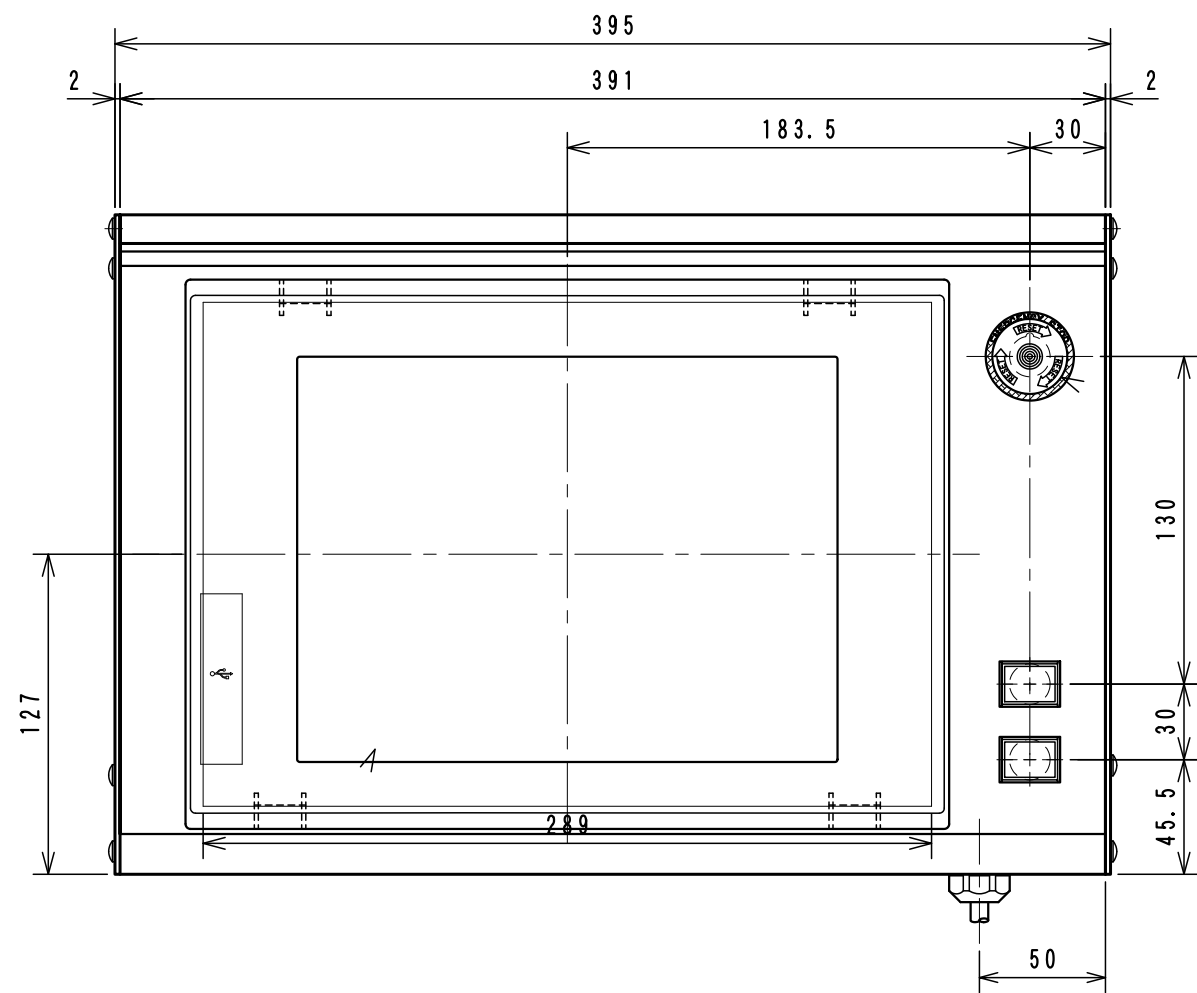

APC-T025

1	C1S-601R	A165E-LS-24D-01
2	C1S-605G	A165L-JGM-24D-1
3	C1S-605R	A165L-JRM-24D-1

スイッチ配置図

Arrow View A

WCW000654-00

Applicable Item No. APC-T024、APC-T025

ケーブル処理詳細
Detail of cable

WCW000654-00