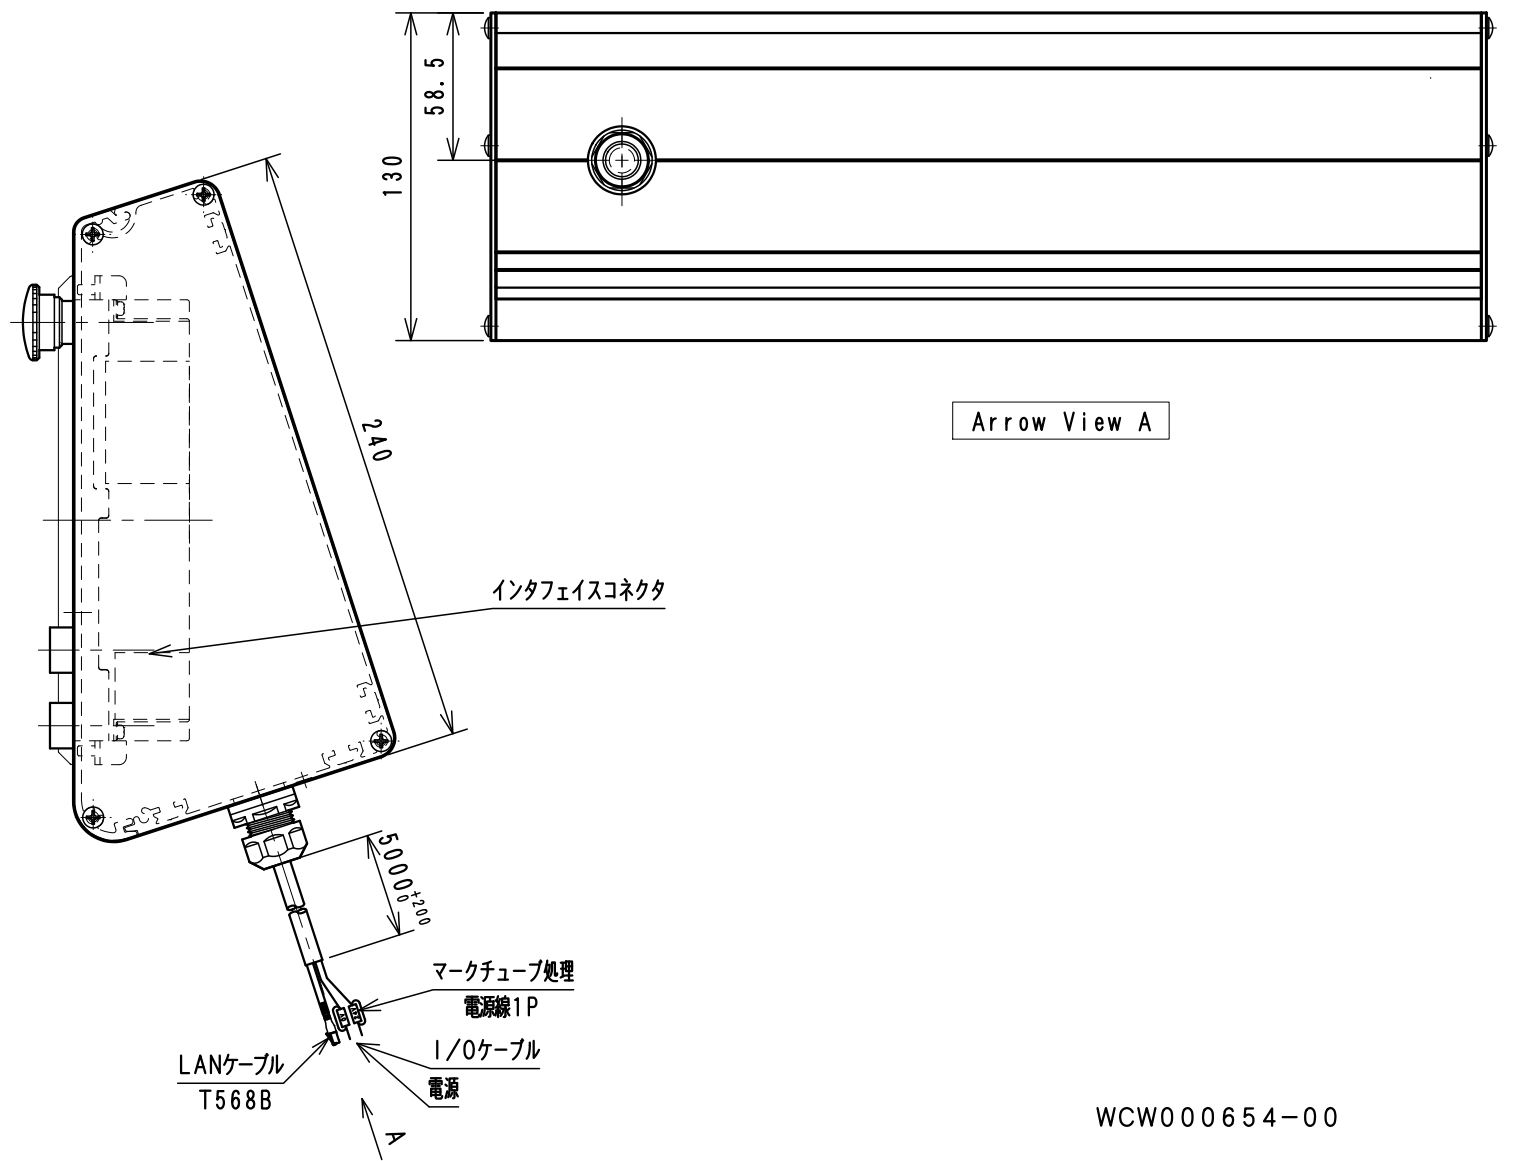

APC-T025

1	C1S-601R	A165E-LS-24D-01
2	C1S-605G	A165L-JGM-24D-1
3	C1S-605R	A165L-JRM-24D-1

スイッチ配置図

Arrow View A

WCW000654-00

Applicable Item No. APC-T024、APC-T025

ケーブル処理詳細
Detail of cable

WCW000654-00