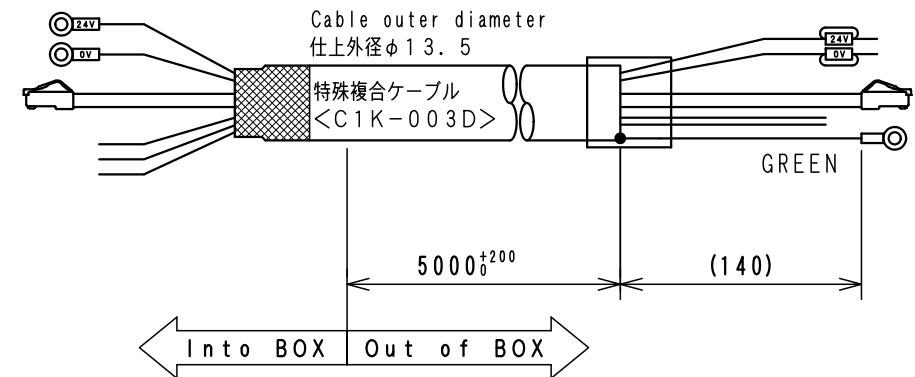

APC-T025

1	C1S-601R	A165E-LS-24D-01
2	C1S-605G	A165L-JGM-24D-1
3	C1S-605R	A165L-JRM-24D-1

スイッチ配置図

Arrow View A

WCW000654-00

Applicable Item No. APC-T024、APC-T025

ケーブル処理詳細
Detail of cable

WCW000654-00