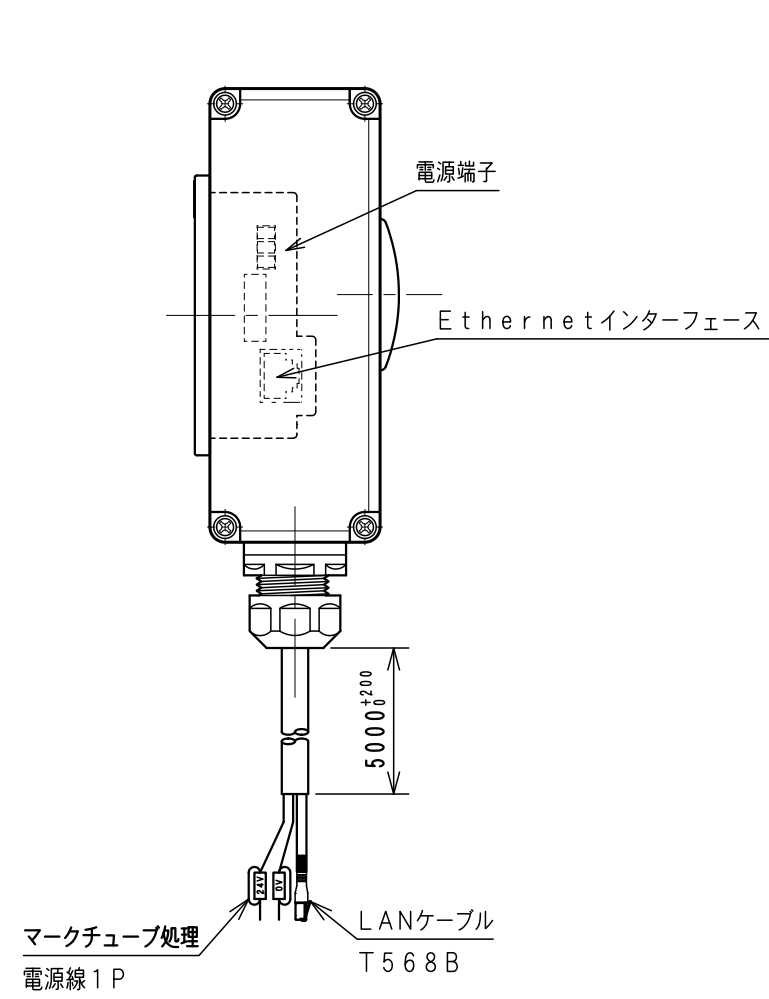

APC-T026

WCW000655-01

ケーブル処理詳細  
Detail of cable