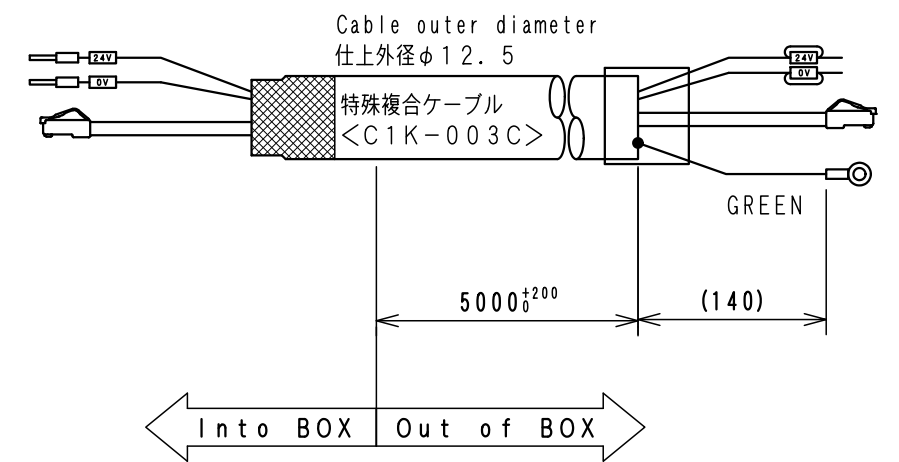

APC-T026

WCW000655-01

ケーブル処理詳細  
Detail of cable