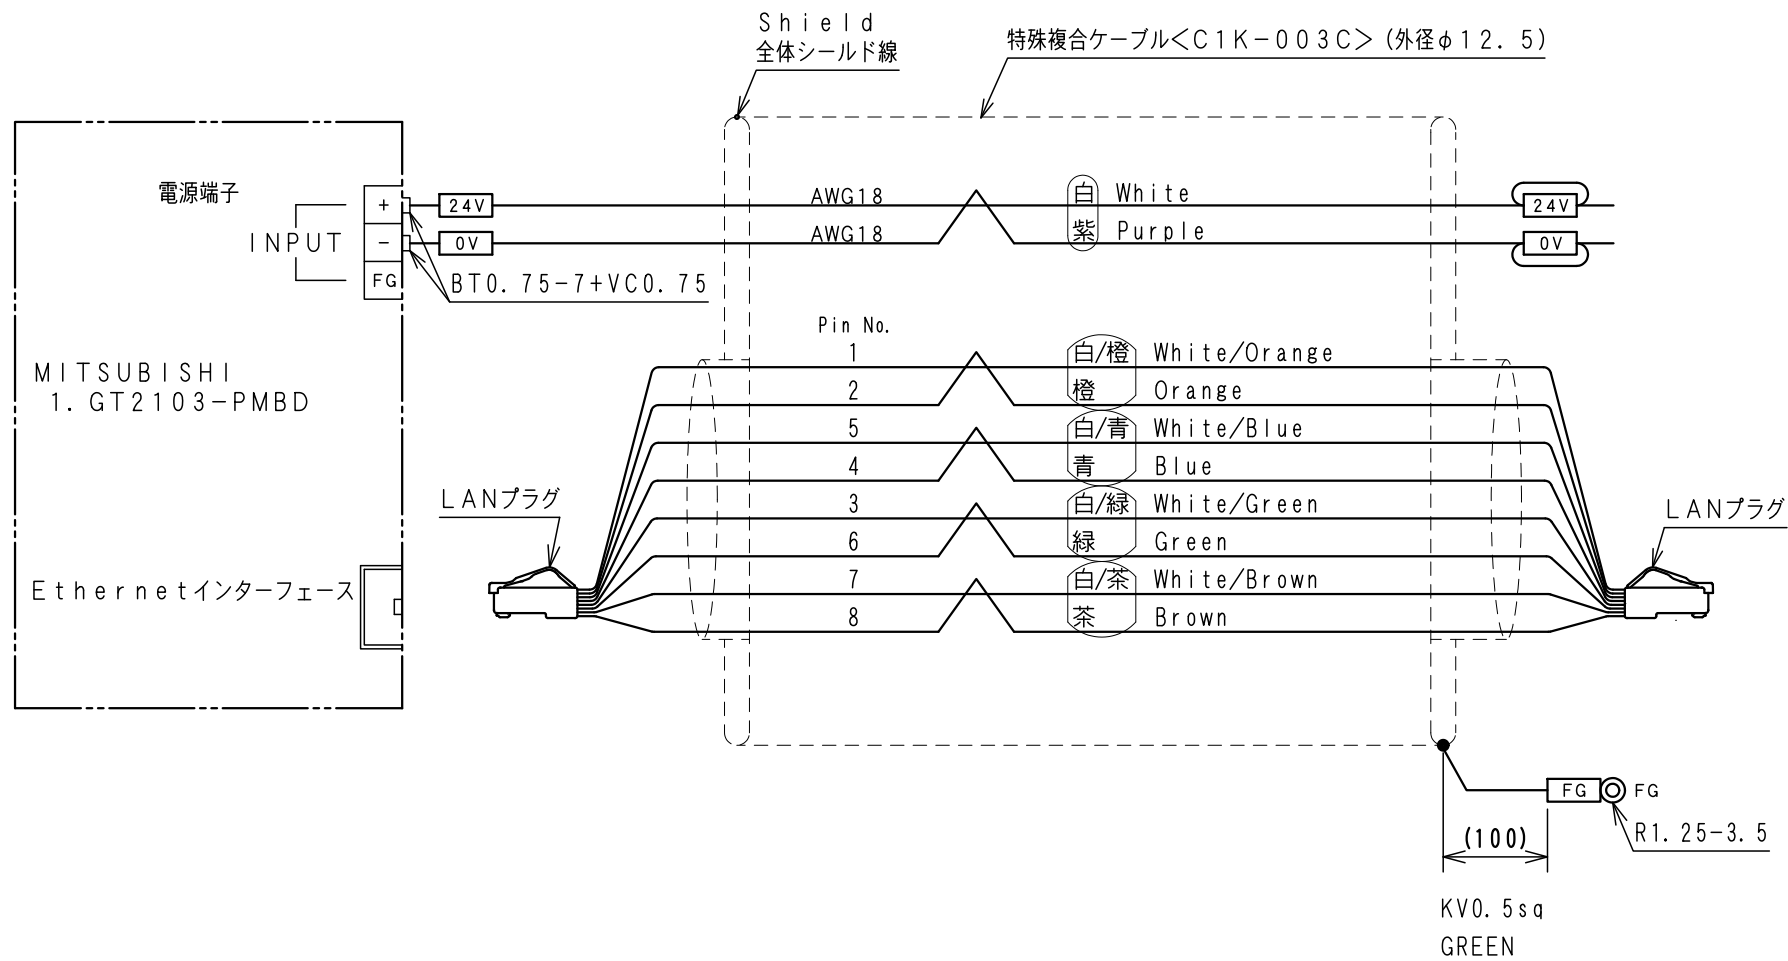

APC-T026

WCW000655-01

ケーブル処理詳細  
Detail of cable