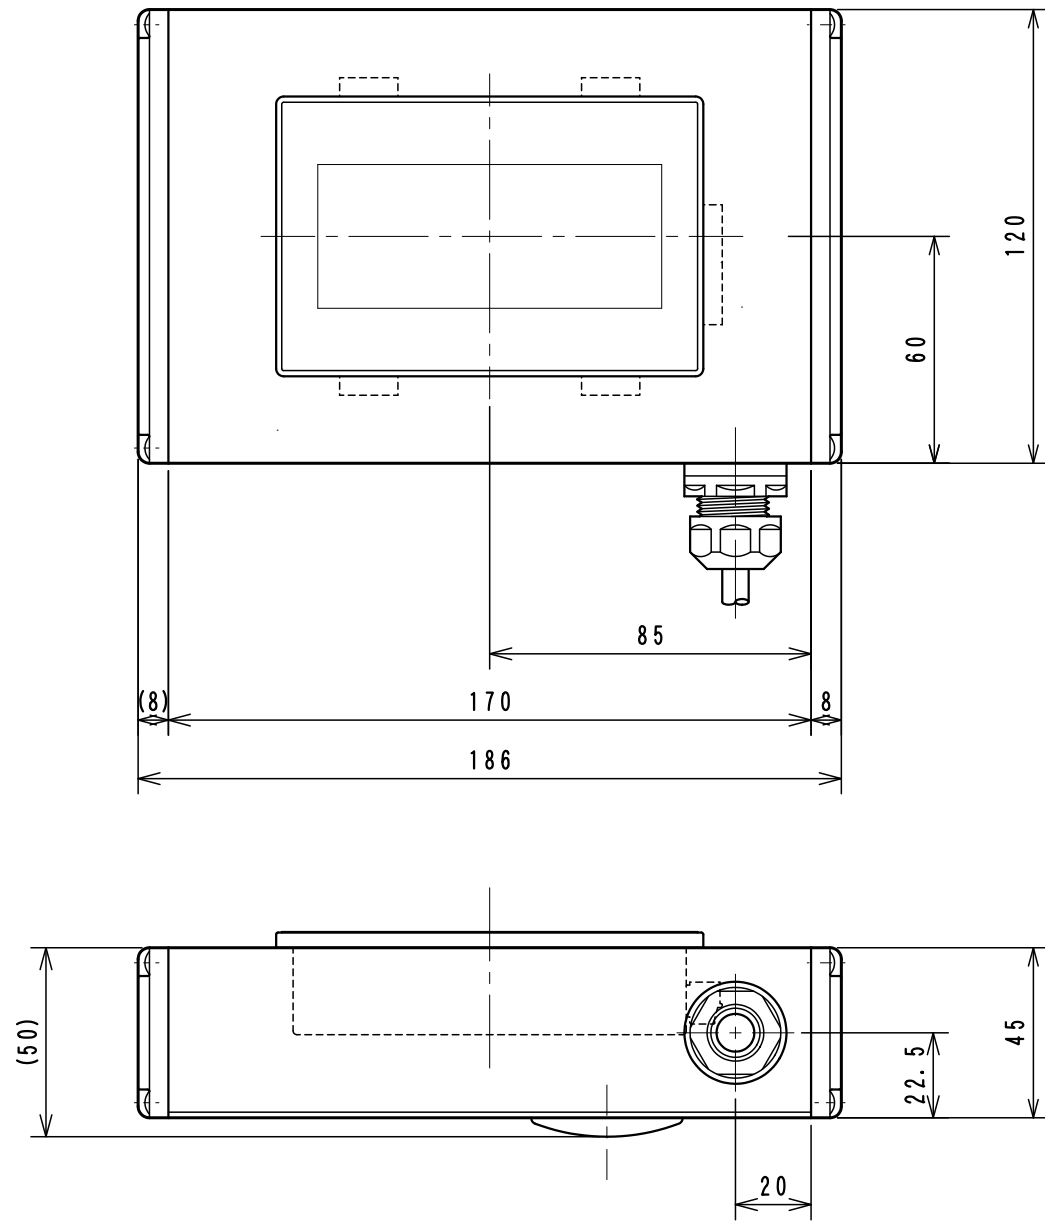

APC-T026

WCW000655-01

ケーブル処理詳細  
Detail of cable