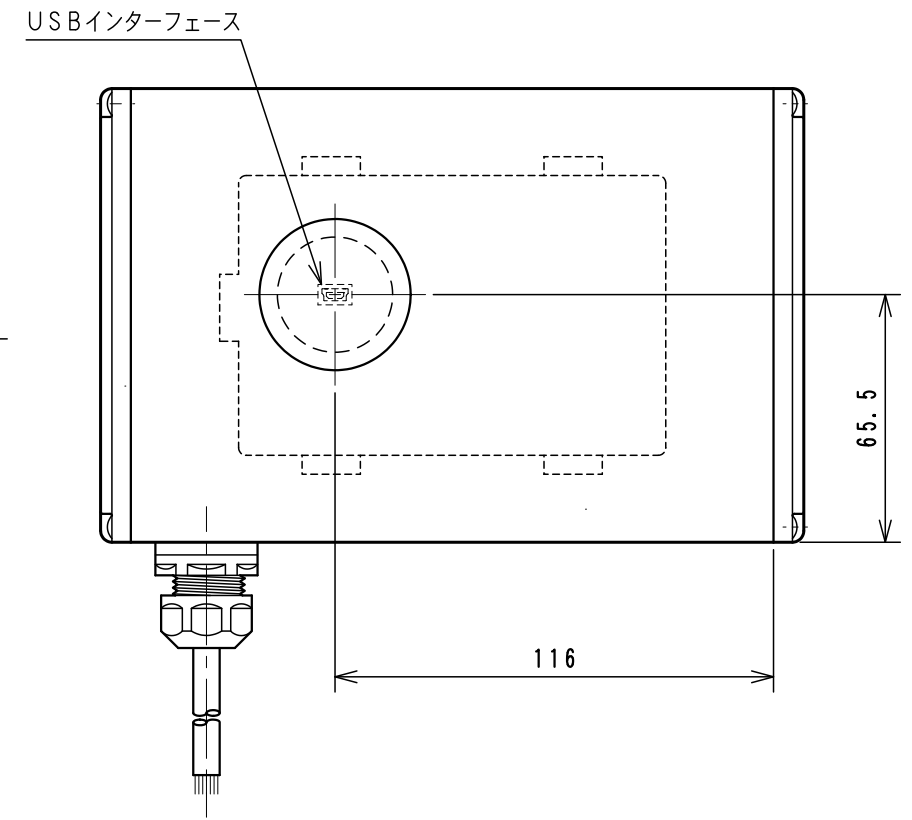

APC-T026

WCW000655-01

ケーブル処理詳細  
Detail of cable