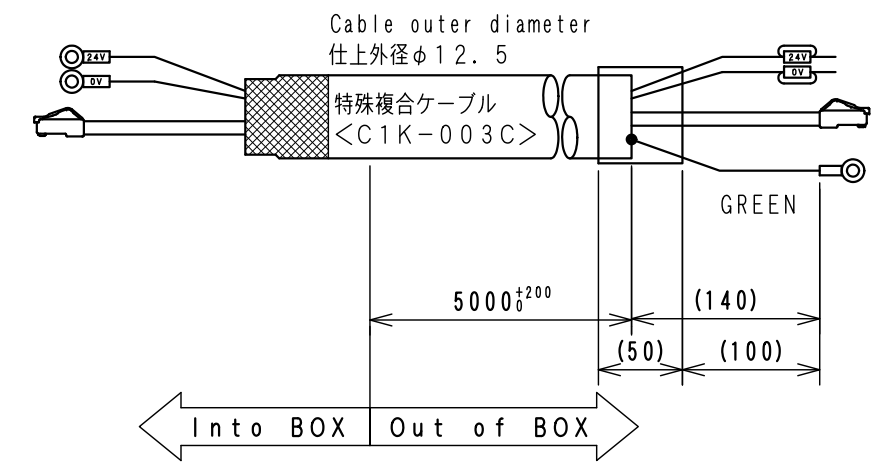

Item No.	Touch panel
アイテムNo.	タッチパネル
APC-T028	GT1455-QTBDE

ケーブル処理詳細  
Detail of cable