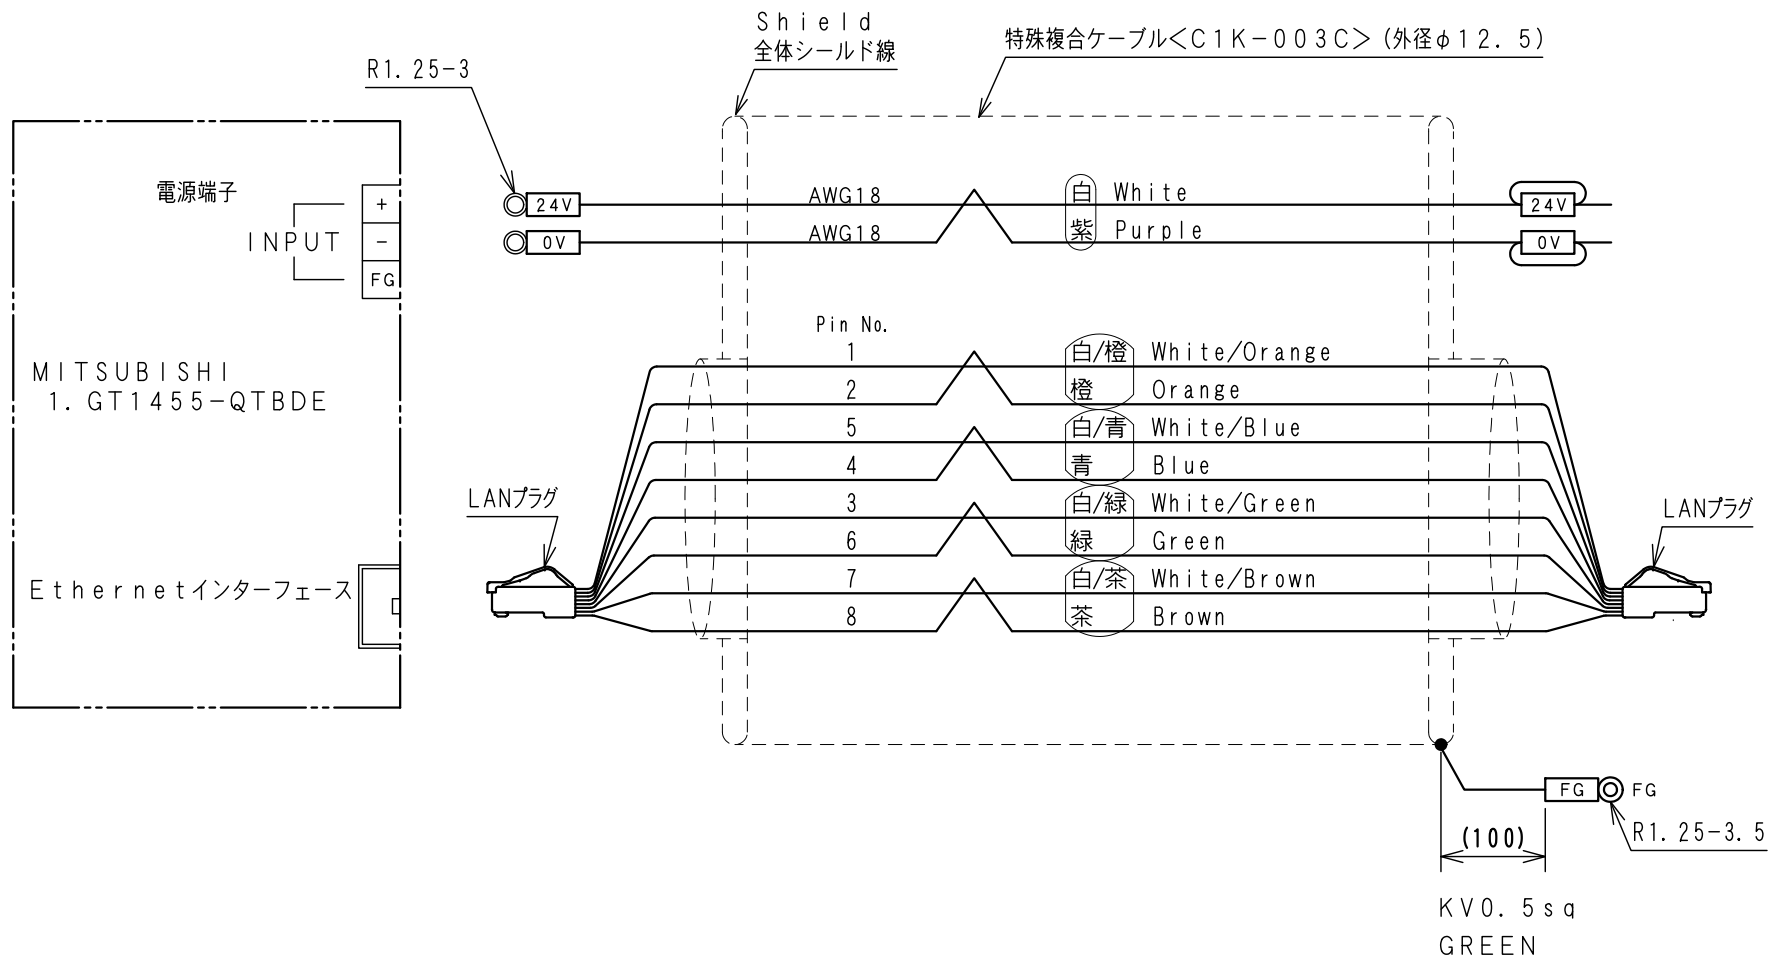

Item No.	Touch panel
アイテムNo.	タッチパネル
APC-T028	GT1455-QTBDE

ケーブル処理詳細  
Detail of cable