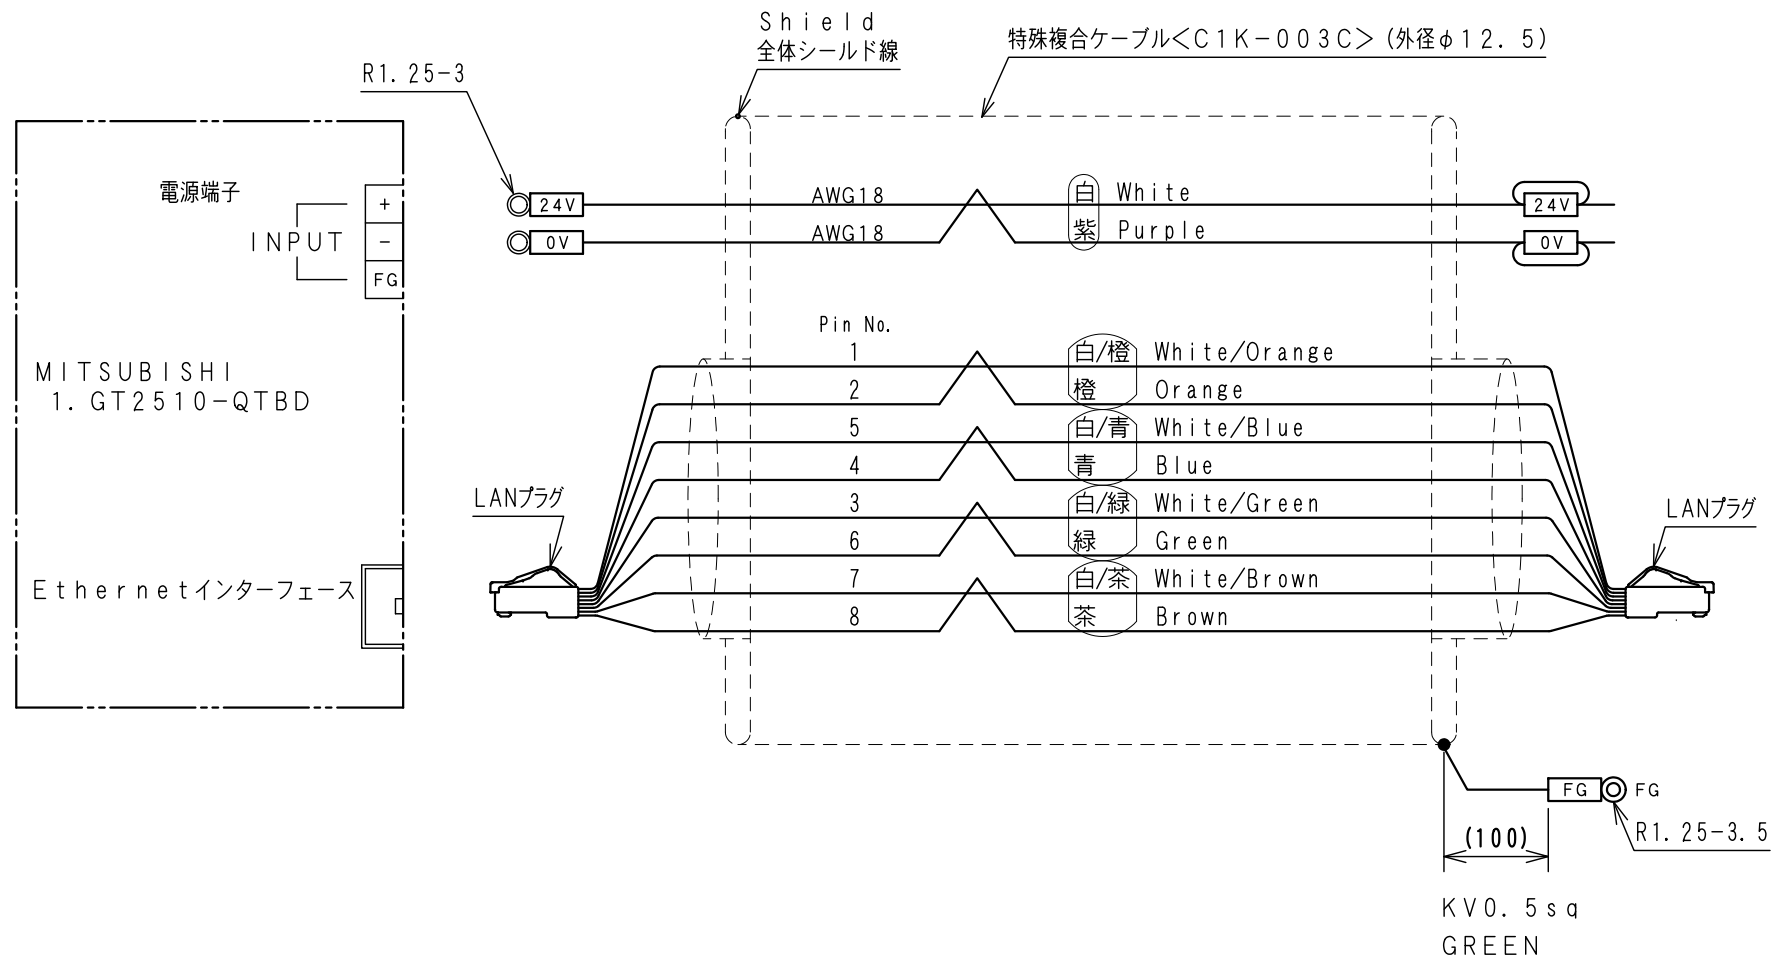

APC-T029

WCW000658-00

矢視 A

Item No. アイテムNo.	Touch panel タッチパネル
APC-T029	GT2510-VTBD
APC-T030	

ケーブル処理詳細
Detail of cable

W C W 0 0 0 6 5 8 - 0 0