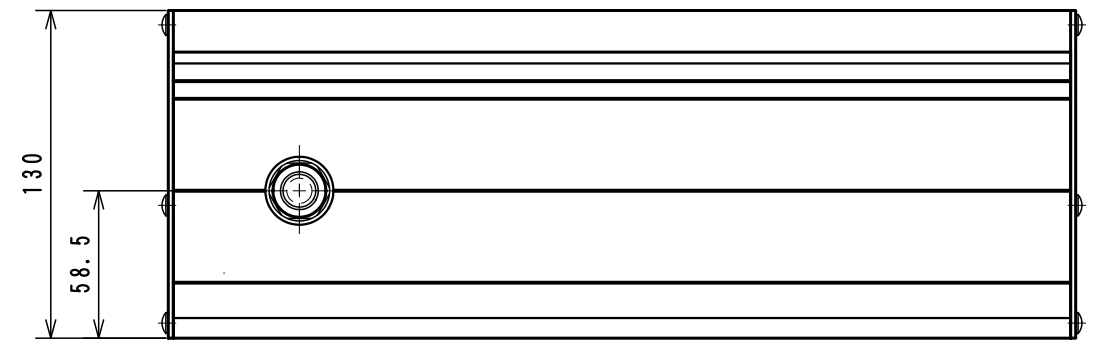

APC-T029

WCW000658-00

矢視 A

Item No. アイテムNo.	Touch panel タッチパネル
APC-T029	GT2510-VTBD
APC-T030	

ケーブル処理詳細
Detail of cable

W C W 0 0 0 6 5 8 - 0 0