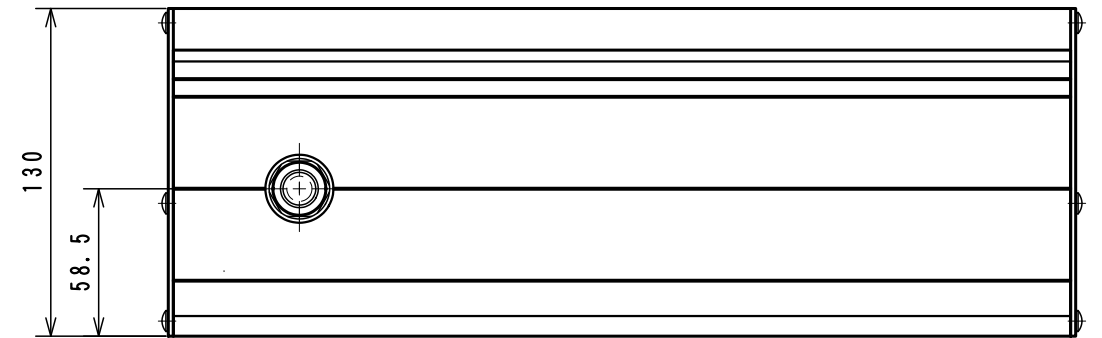

APC-T029

WCW000658-00

矢視 A

Item No. アイテムNo.	Touch panel タッチパネル
APC-T029 APC-T030	GT2510-VTBD

ケーブル処理詳細
Detail of cable

W C W 0 0 0 6 5 8 - 0 0