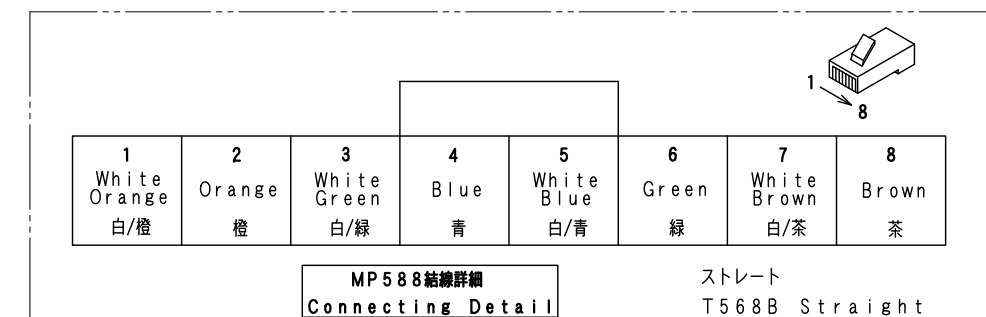

APC-T029

WCW000658-00

矢視 A

Item No. アイテムNo.	Touch panel タッチパネル
APC-T029 APC-T030	GT2510-VTBD

ケーブル処理詳細
Detail of cable

W C W 0 0 0 6 5 8 - 0 0