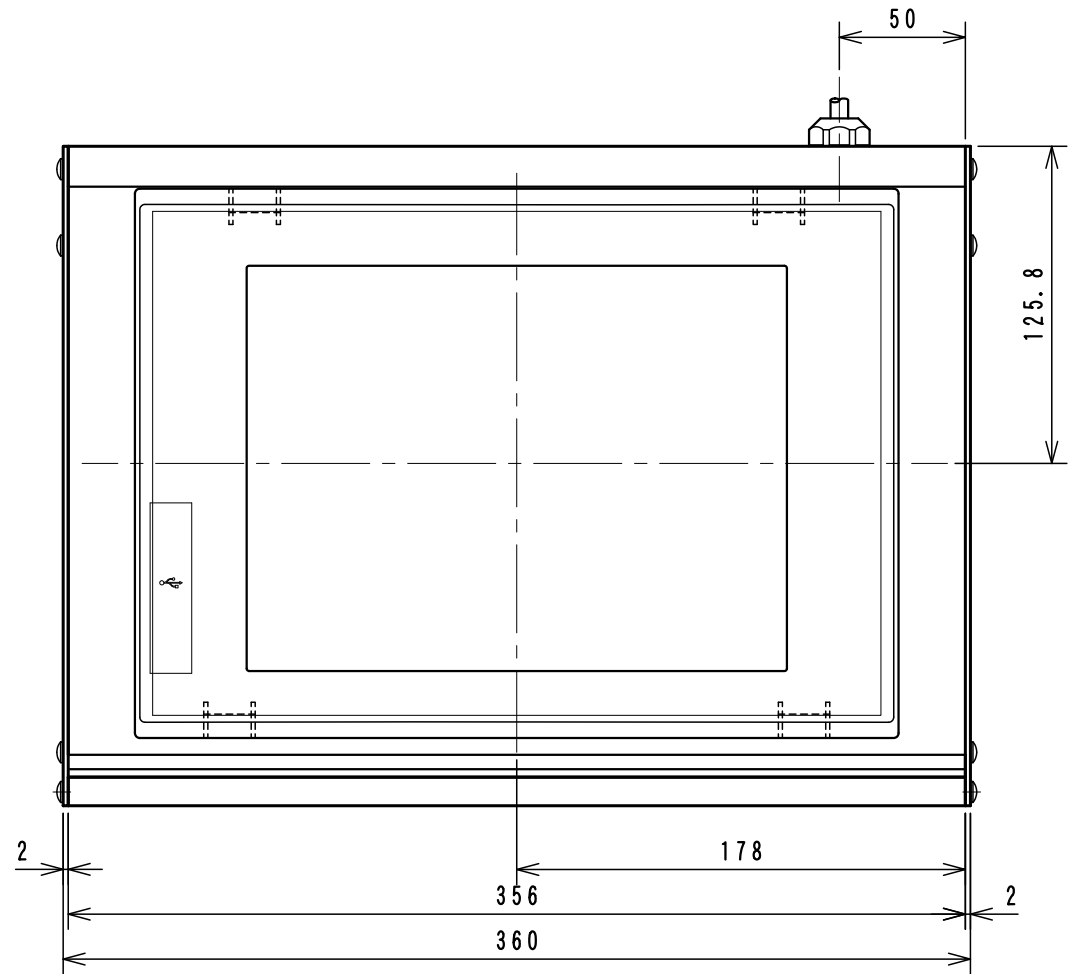

APC-T029

WCW000658-00

矢視 A

Item No. アイテムNo.	Touch panel タッチパネル
APC-T029	GT2510-VTBD
APC-T030	

ケーブル処理詳細
Detail of cable

W C W 0 0 0 6 5 8 - 0 0