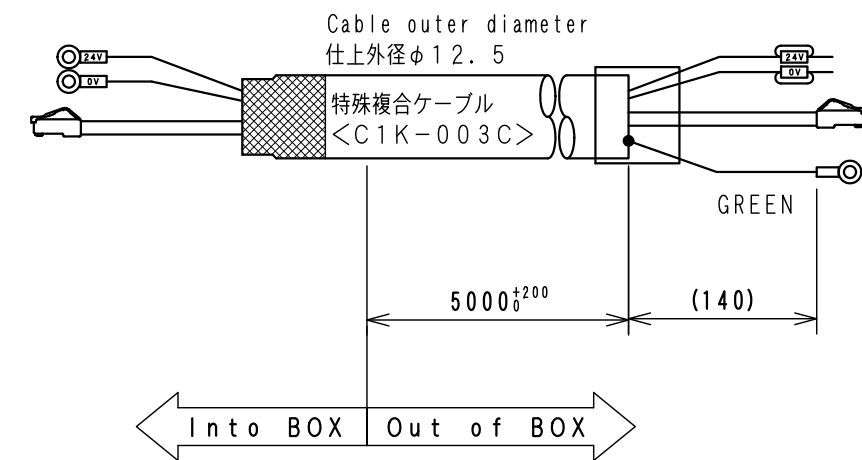

APC-T029

WCW000658-00

矢視 A

Item No. アイテムNo.	Touch panel タッチパネル
APC-T029 APC-T030	GT2510-VTBD

ケーブル処理詳細
Detail of cable

W C W 0 0 0 6 5 8 - 0 0