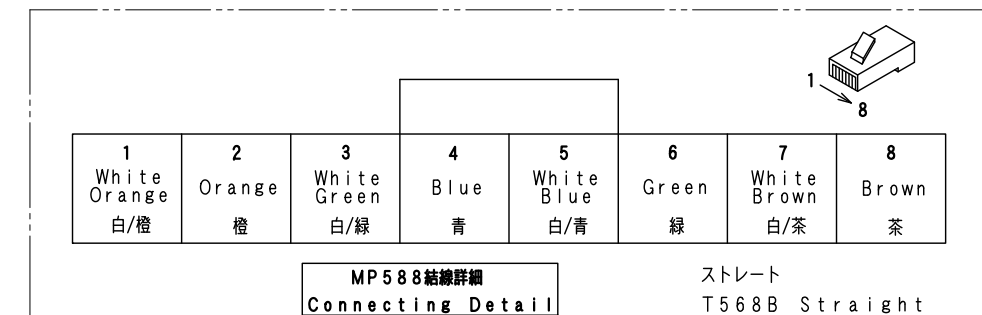

APC-T029

WCW000658-00

矢視 A

Item No. アイテムNo.	Touch panel タッチパネル
APC-T029	GT2510-VTBD
APC-T030	

ケーブル処理詳細
Detail of cable

W C W 0 0 0 6 5 8 - 0 0