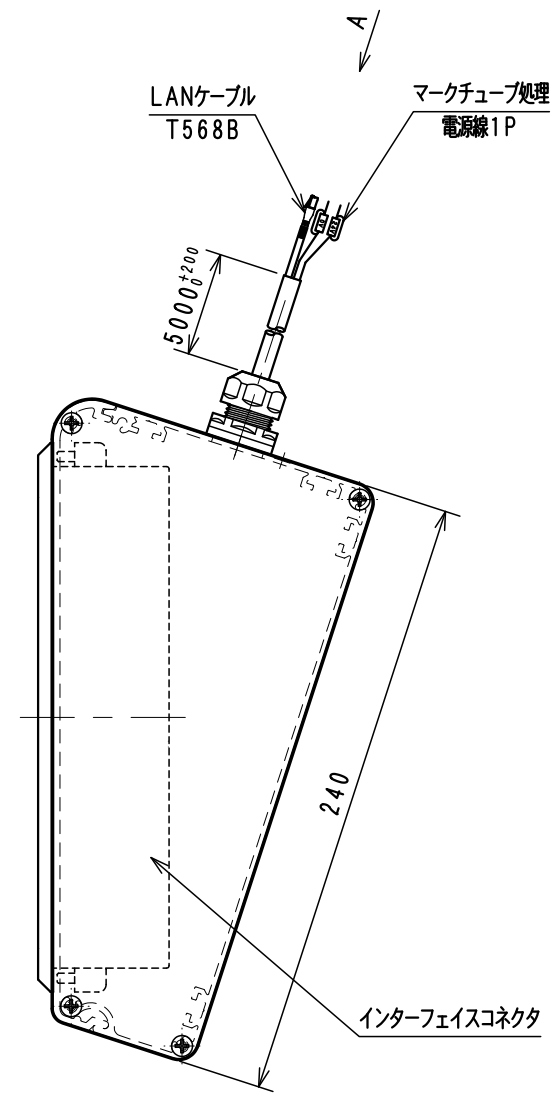

APC-T029

WCW000658-00

矢視 A

Item No. アイテムNo.	Touch panel タッチパネル
APC-T029	GT2510-VTBD
APC-T030	

ケーブル処理詳細
Detail of cable

W C W 0 0 0 6 5 8 - 0 0