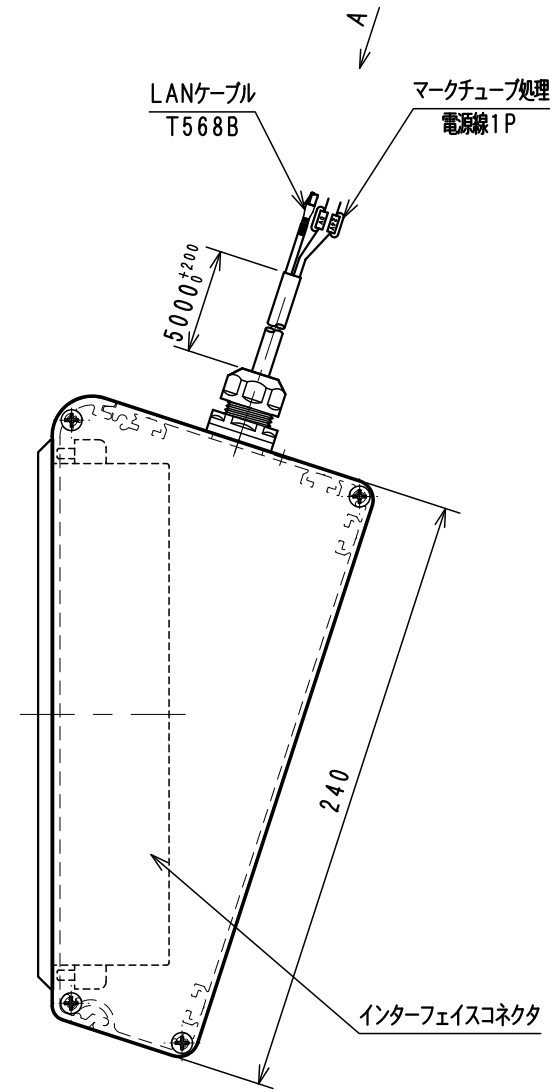

APC-T029

WCW000658-00

矢視 A

Item No. アイテムNo.	Touch panel タッチパネル
APC-T029 APC-T030	GT2510-VTBD

ケーブル処理詳細
Detail of cable

W C W 0 0 0 6 5 8 - 0 0