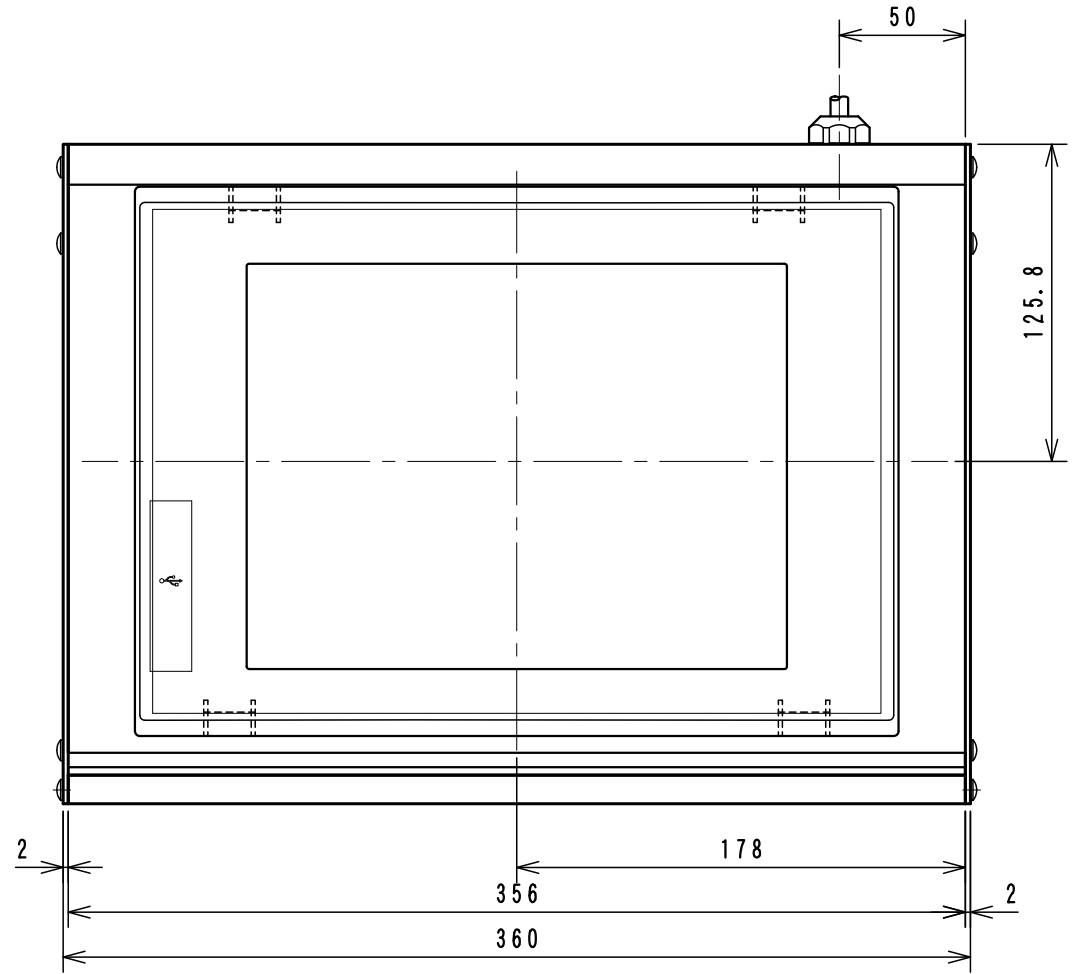

APC-T029

WCW000658-00

矢視 A

Item No. アイテムNo.	Touch panel タッチパネル
APC-T029 APC-T030	GT2510-VTBD

ケーブル処理詳細
Detail of cable

W C W 0 0 0 6 5 8 - 0 0