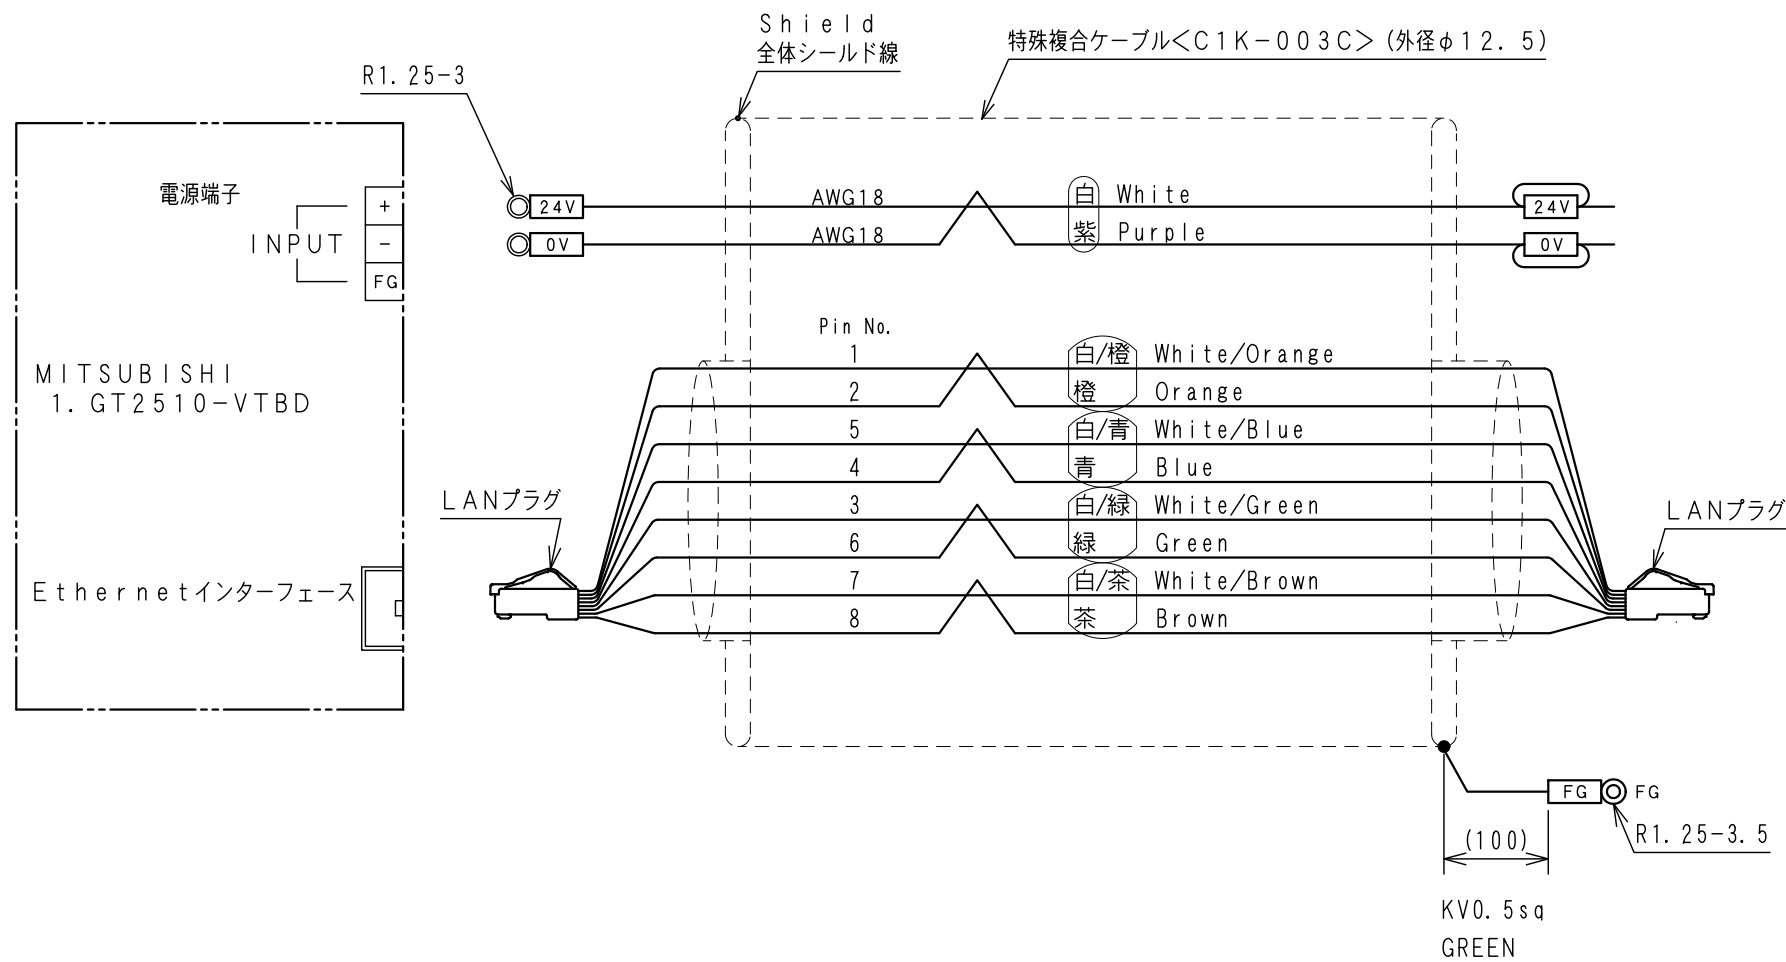

APC-T029

WCW000658-00

矢視 A

Item No. アイテムNo.	Touch panel タッチパネル
APC-T029 APC-T030	GT2510-VTBD

ケーブル処理詳細
Detail of cable

W C W 0 0 0 6 5 8 - 0 0