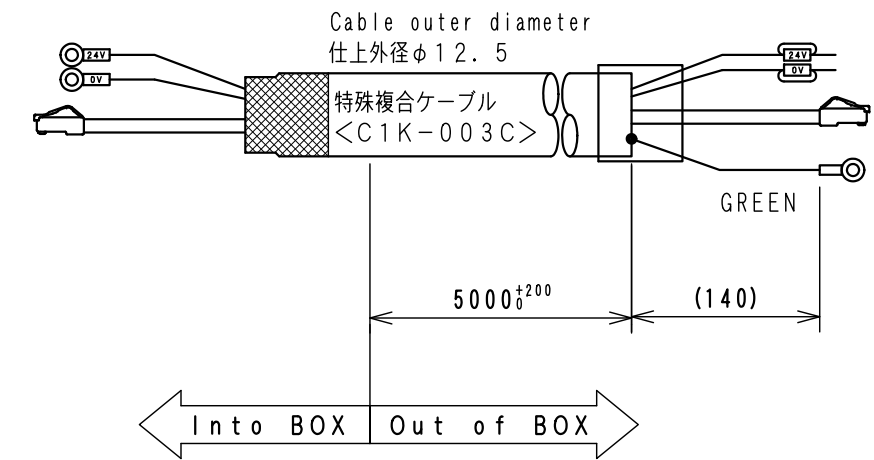

APC-T029

WCW000658-00

矢視 A

Item No. アイテムNo.	Touch panel タッチパネル
APC-T029	GT2510-VTBD
APC-T030	

ケーブル処理詳細
Detail of cable

W C W 0 0 0 6 5 8 - 0 0