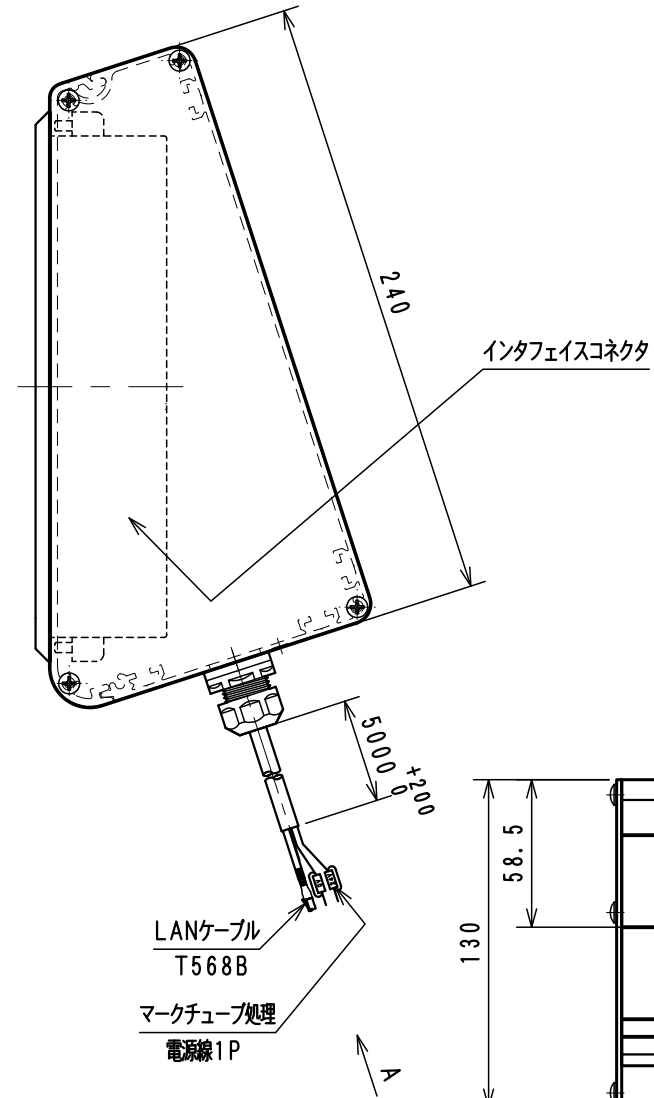

APC-T030

WCW000658-00

矢視 A

Item No. アイテムNo.	Touch panel タッチパネル
APC-T029	GT2510-VTBD
APC-T030	

ケーブル処理詳細
Detail of cable