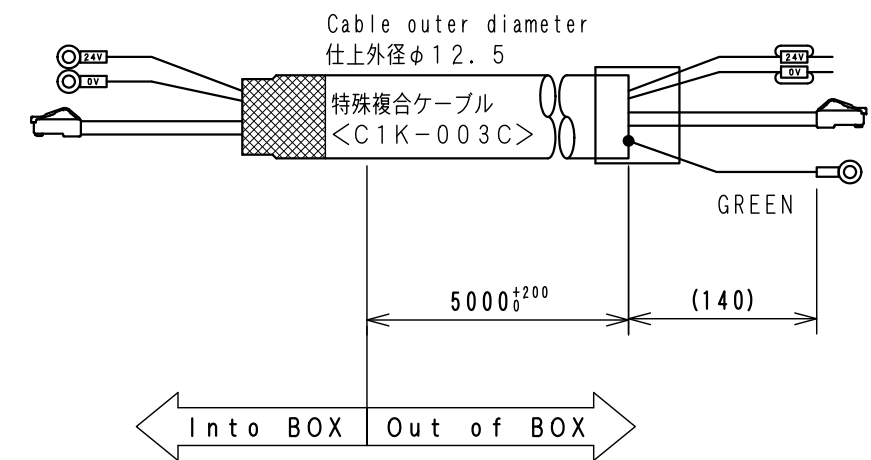

APC-T030

WCW000658-00

矢視 A

Item No. アイテムNo.	Touch panel タッチパネル
APC-T029 APC-T030	GT2510-VTBD

ケーブル処理詳細
Detail of cable