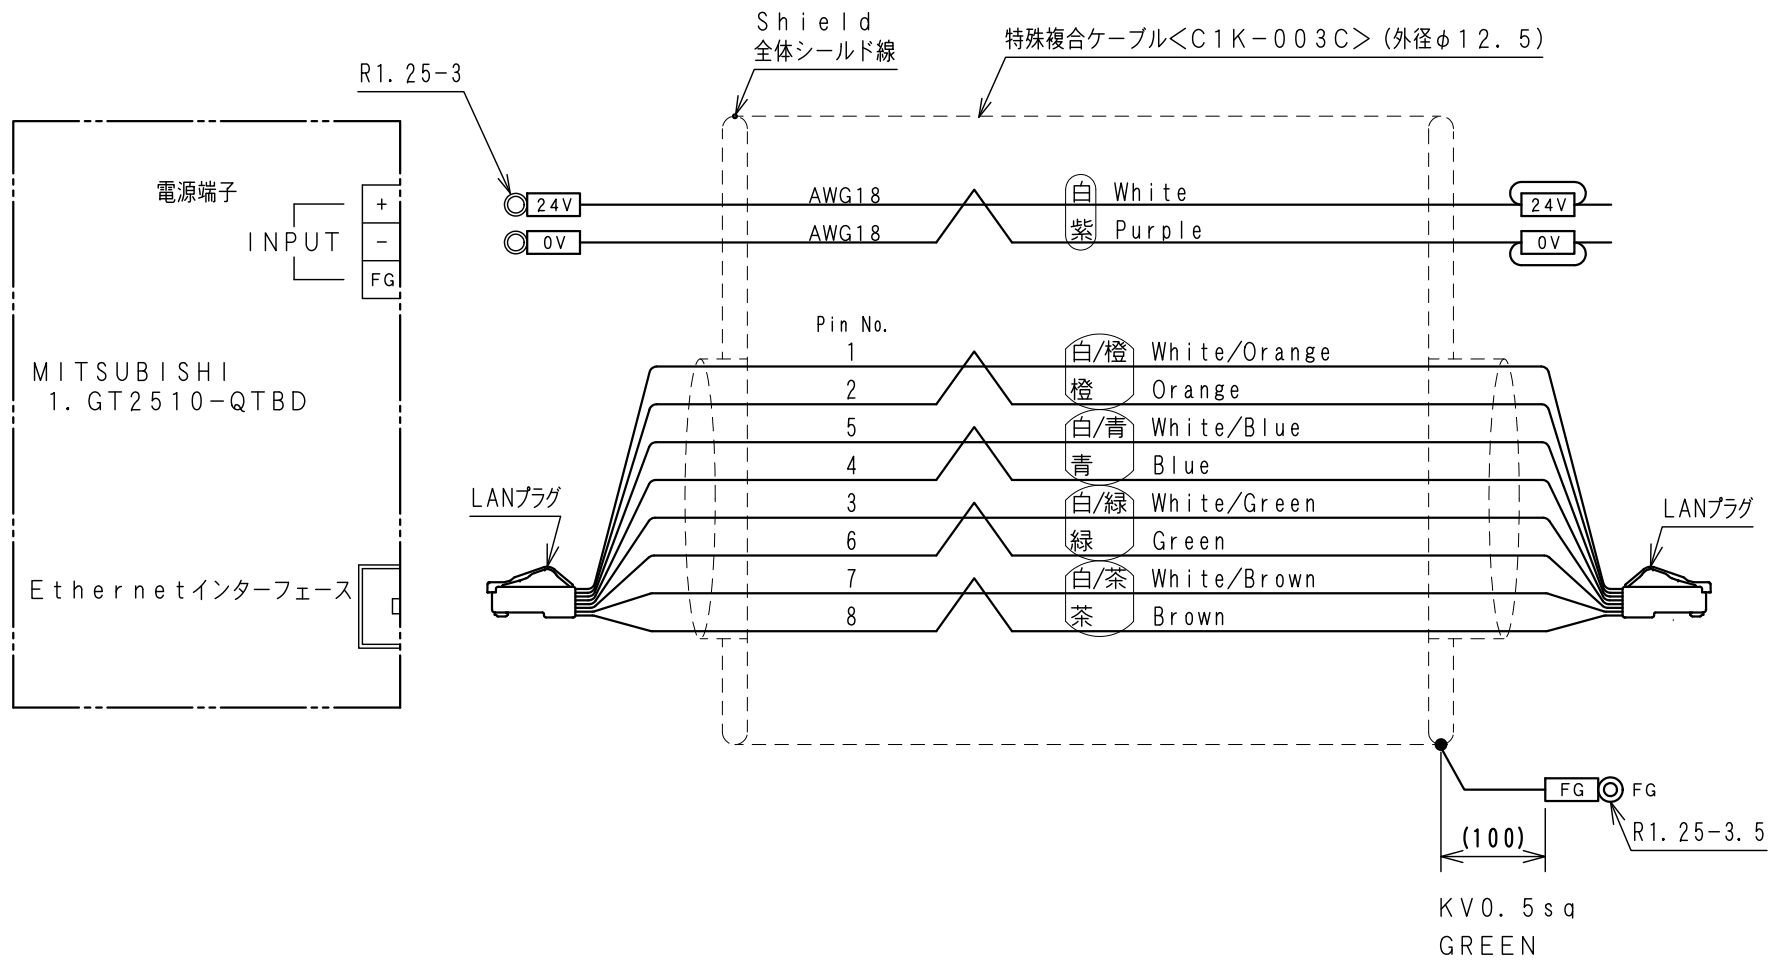

APC-T030

WCW000658-00

矢視 A

Item No. アイテムNo.	Touch panel タッチパネル
APC-T029	GT2510-VTBD
APC-T030	

ケーブル処理詳細
Detail of cable