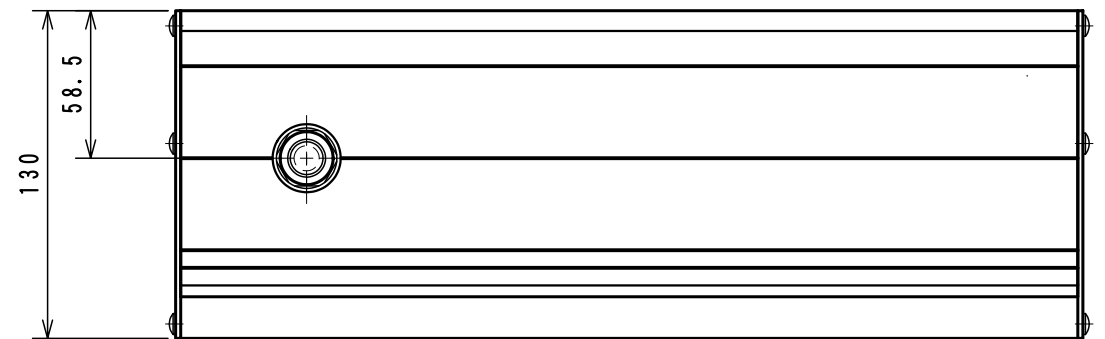

APC-T030

WCW000658-00

矢視 A

Item No. アイテムNo.	Touch panel タッチパネル
APC-T029 APC-T030	GT2510-VTBD

ケーブル処理詳細
Detail of cable