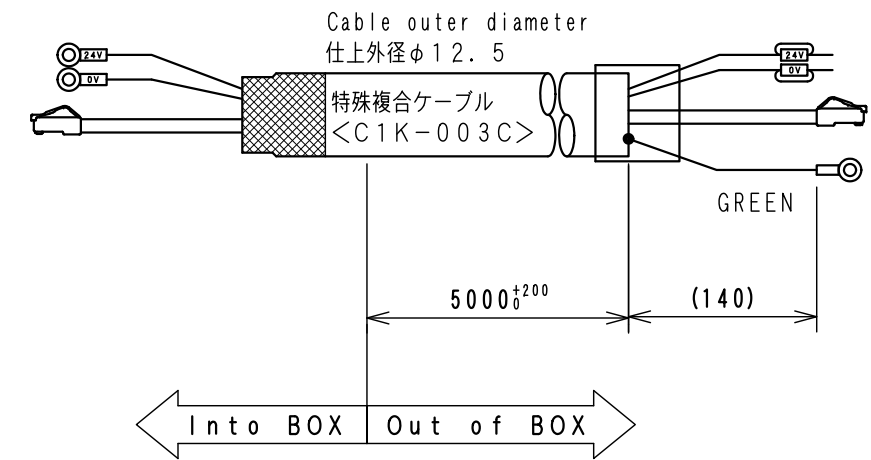

APC-T030

WCW000658-00

矢視 A

Item No. アイテムNo.	Touch panel タッチパネル
APC-T029	GT2510-VTBD
APC-T030	

ケーブル処理詳細
Detail of cable