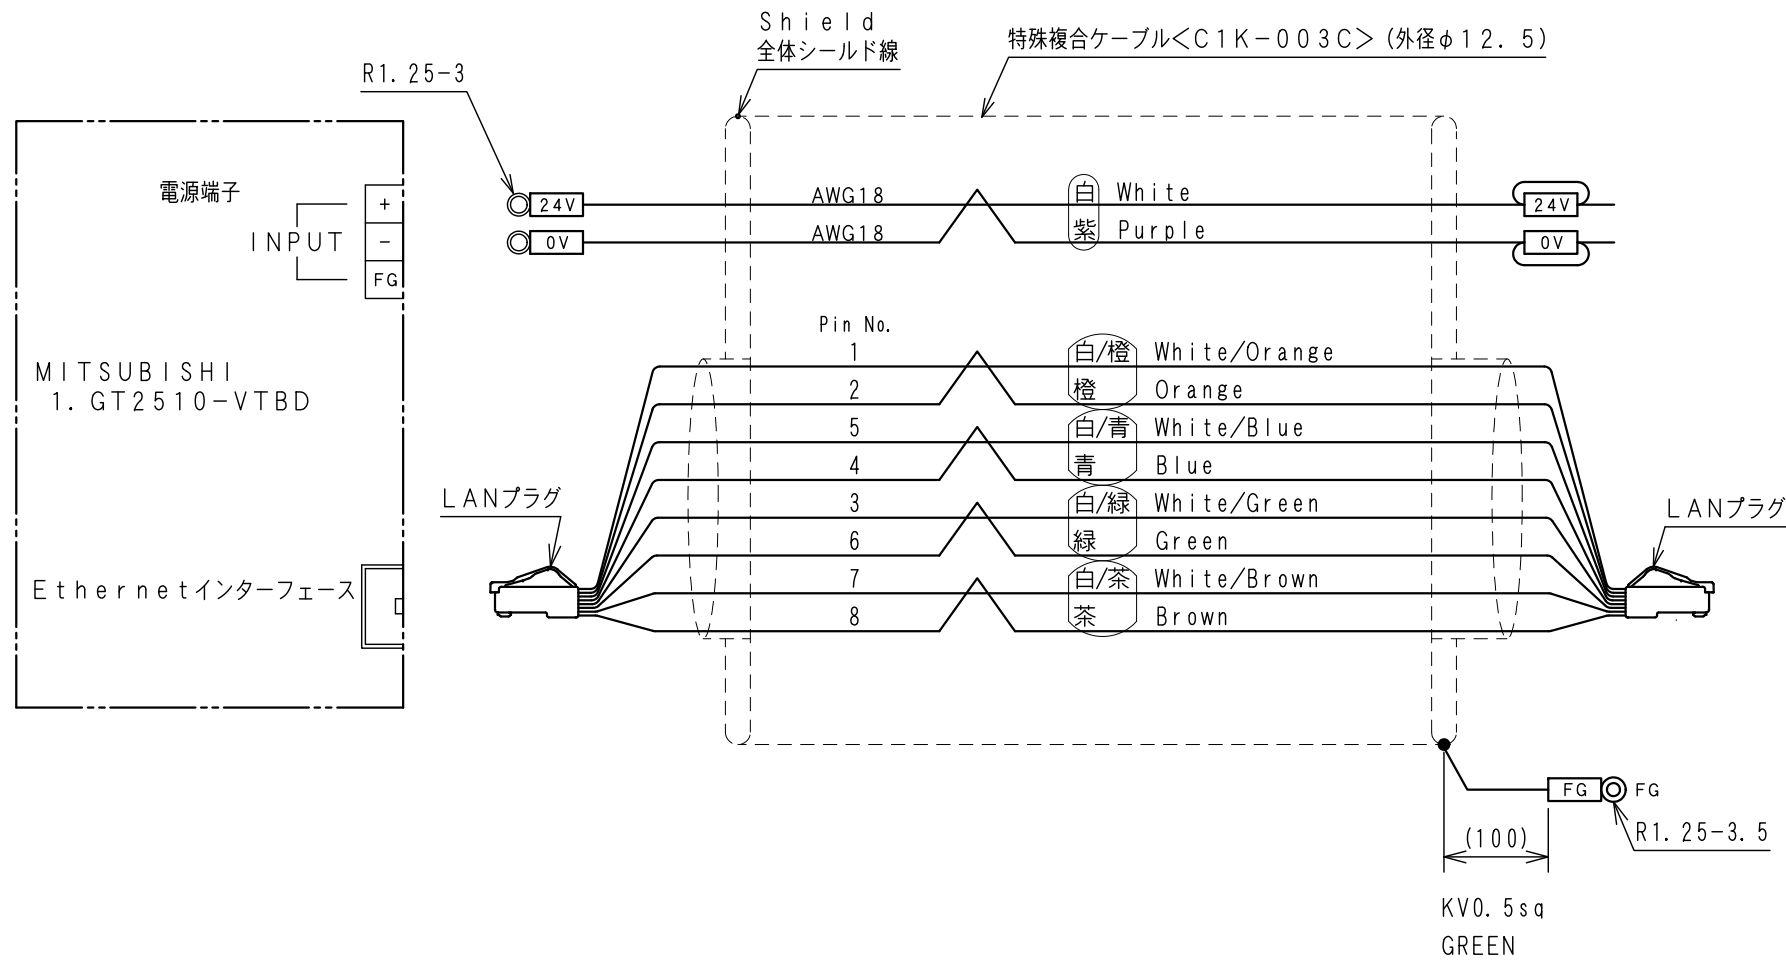

APC-T030

WCW000658-00

矢視 A

Item No. アイテムNo.	Touch panel タッチパネル
APC-T029 APC-T030	GT2510-VTBD

ケーブル処理詳細
Detail of cable