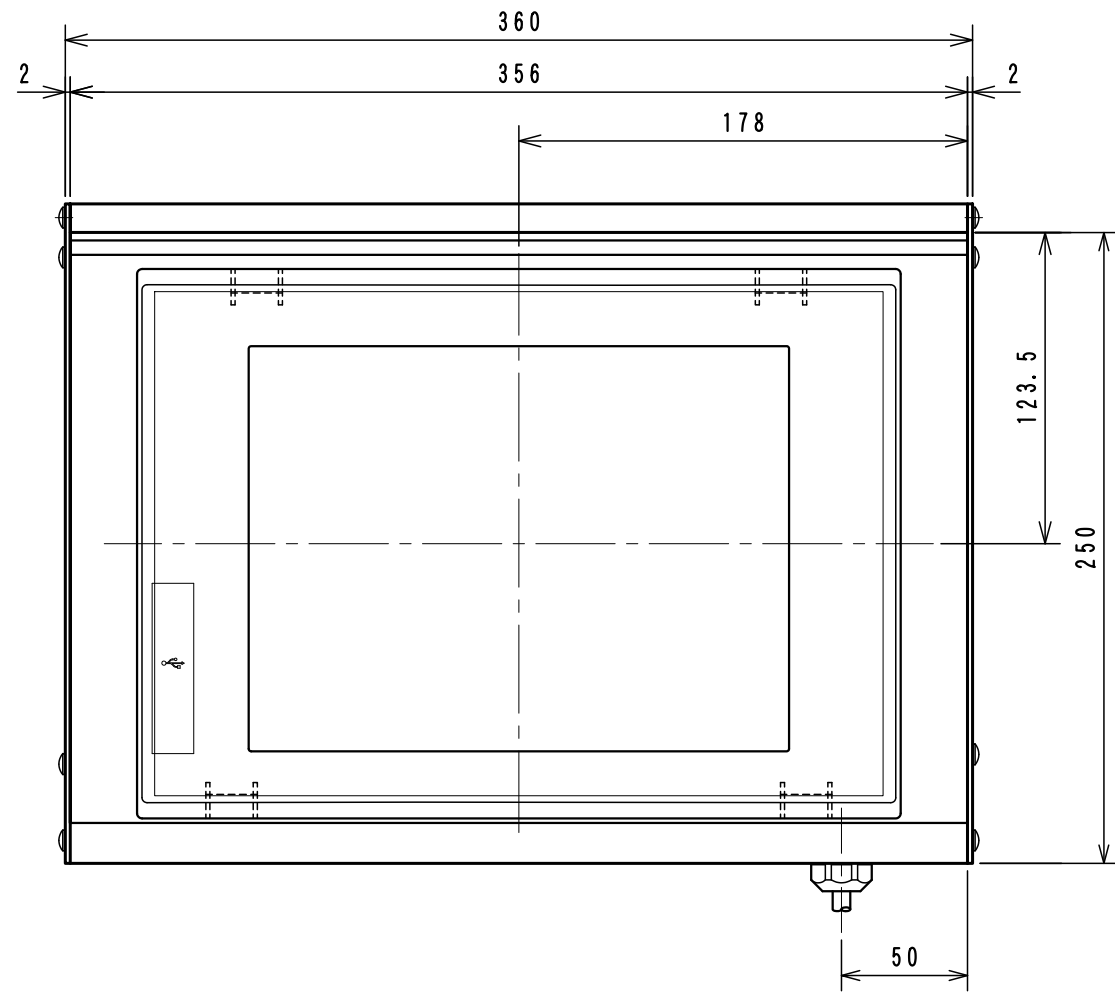

APC-T030

WCW000658-00

矢視 A

Item No. アイテムNo.	Touch panel タッチパネル
APC-T029	GT2510-VTBD
APC-T030	

ケーブル処理詳細
Detail of cable