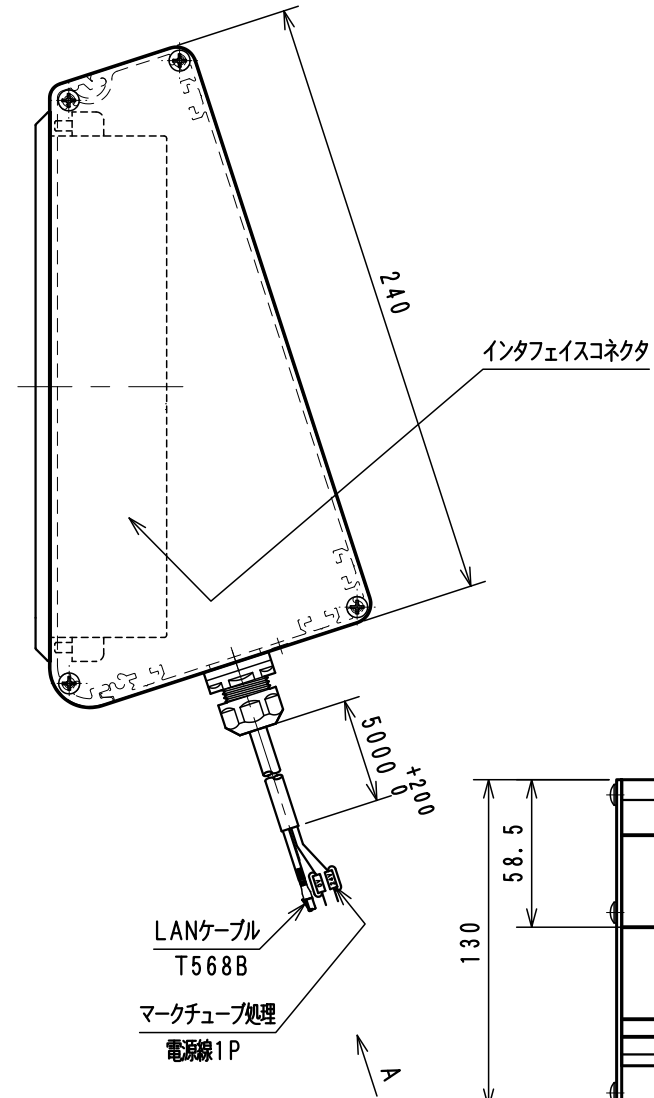

APC-T030

WCW000658-00

矢視 A

Item No. アイテムNo.	Touch panel タッチパネル
APC-T029 APC-T030	GT2510-VTBD

ケーブル処理詳細
Detail of cable