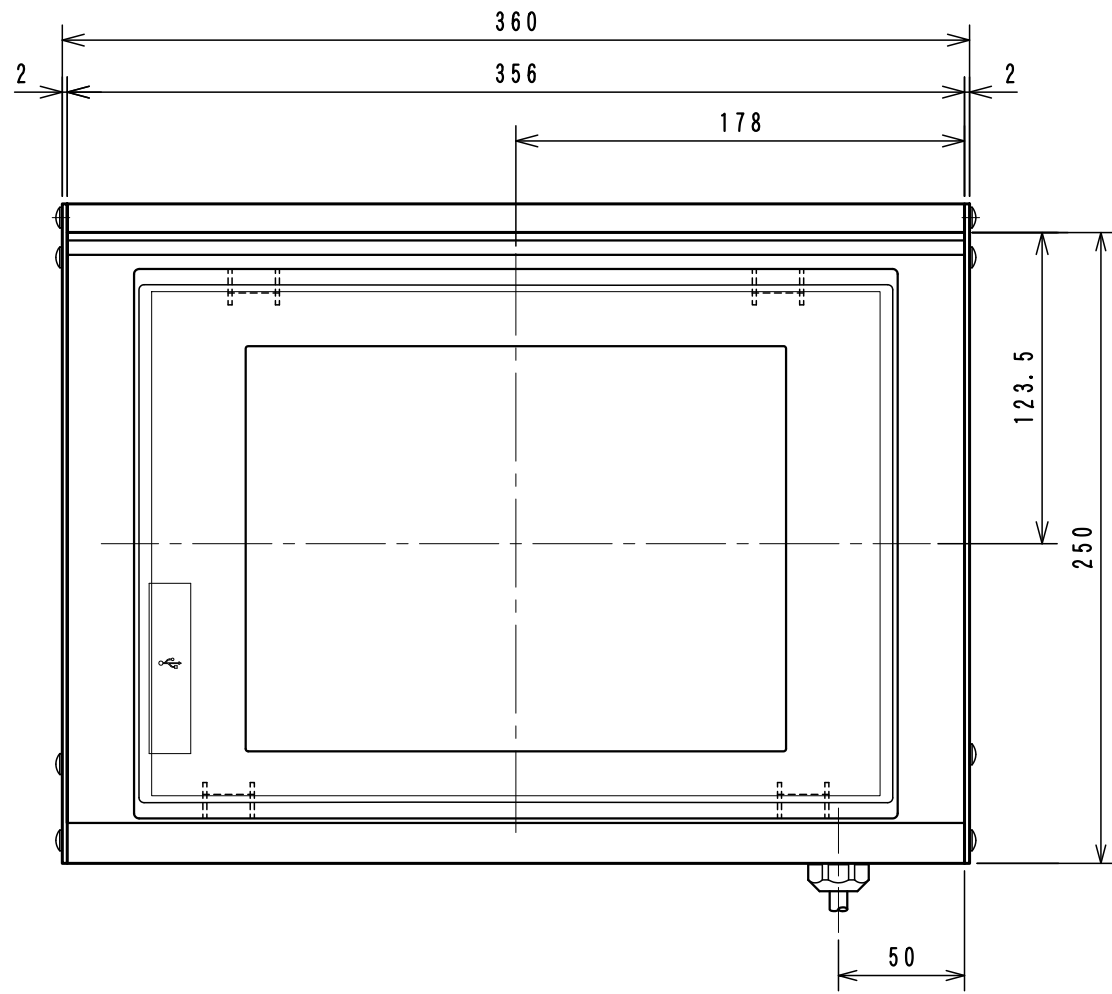

APC-T030

WCW000658-00

矢視 A

Item No. アイテムNo.	Touch panel タッチパネル
APC-T029 APC-T030	GT2510-VTBD

ケーブル処理詳細
Detail of cable