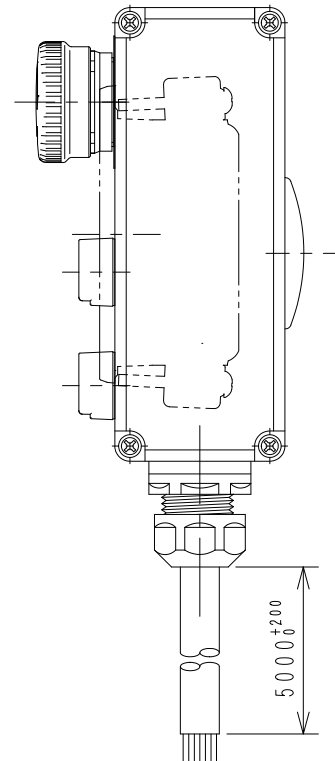

H120 APC-T035

スイッチ配置図

1	C1S-757R	AR16VOL-02E3R
2	C1S-761G	AR16G0N-C1E3G
3	C1S-761R	AR16G0N-C1E3R

Item No. アイテムNo.	Touch panel タッチパネル
APC-T035	VT3-W4

ケーブル処理詳細  
Detail of cable