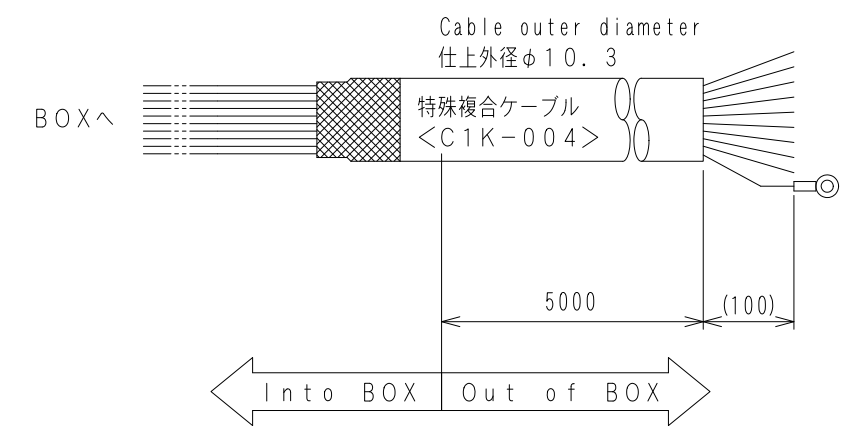

H120 APC-T035

スイッチ配置図

1	C1S-757R	AR16VOL-02E3R
2	C1S-761G	AR16G0N-C1E3G
3	C1S-761R	AR16G0N-C1E3R

Item No. アイテムNo.	Touch panel タッチパネル
APC-T035	VT3-W4

ケーブル処理詳細  
Detail of cable