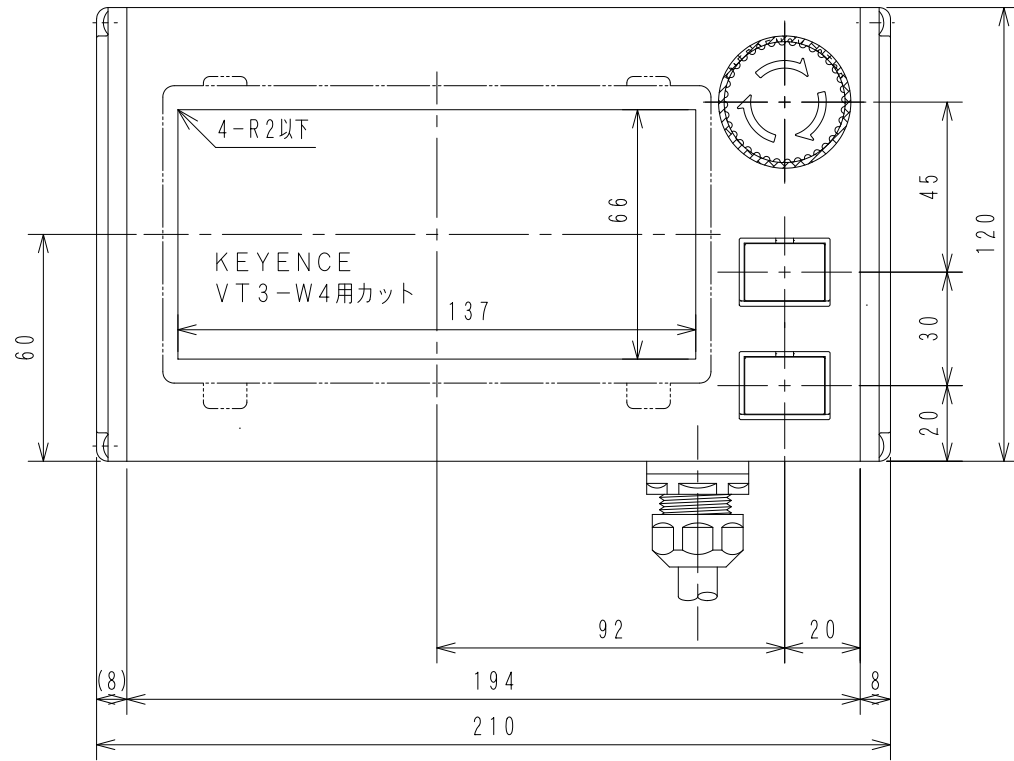

H120 APC-T035

スイッチ配置図

1	C1S-757R	AR16VOL-02E3R
2	C1S-761G	AR16G0N-C1E3G
3	C1S-761R	AR16G0N-C1E3R

Item No. アイテムNo.	Touch panel タッチパネル
APC-T035	VT3-W4

ケーブル処理詳細  
Detail of cable