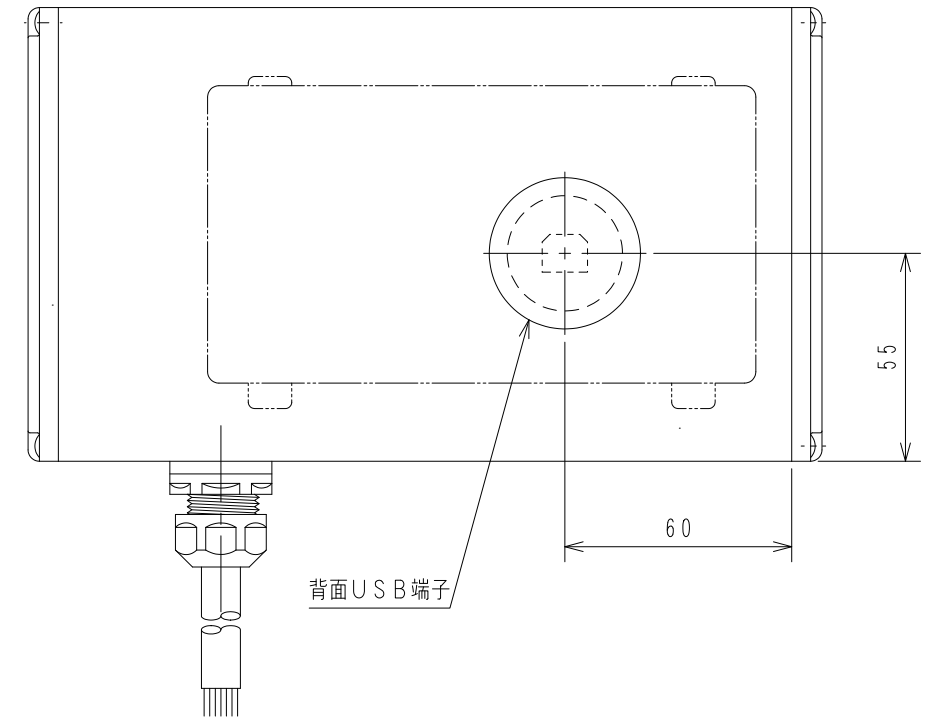

H120 APC-T035

スイッチ配置図

1	C1S-757R	AR16VOL-02E3R
2	C1S-761G	AR16G0N-C1E3G
3	C1S-761R	AR16G0N-C1E3R

Item No. アイテムNo.	Touch panel タッチパネル
APC-T035	VT3-W4

ケーブル処理詳細  
Detail of cable