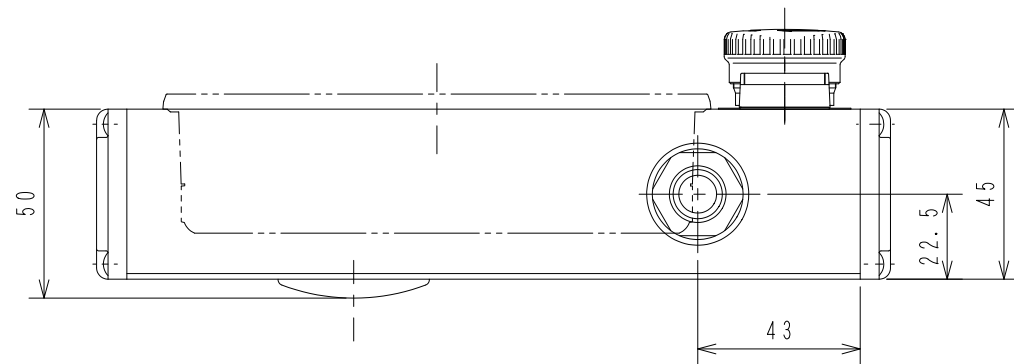

H120 APC-T035

スイッチ配置図

1	C1S-757R	AR16VOL-02E3R
2	C1S-761G	AR16G0N-C1E3G
3	C1S-761R	AR16G0N-C1E3R

Item No. アイテムNo.	Touch panel タッチパネル
APC-T035	VT3-W4

ケーブル処理詳細  
Detail of cable