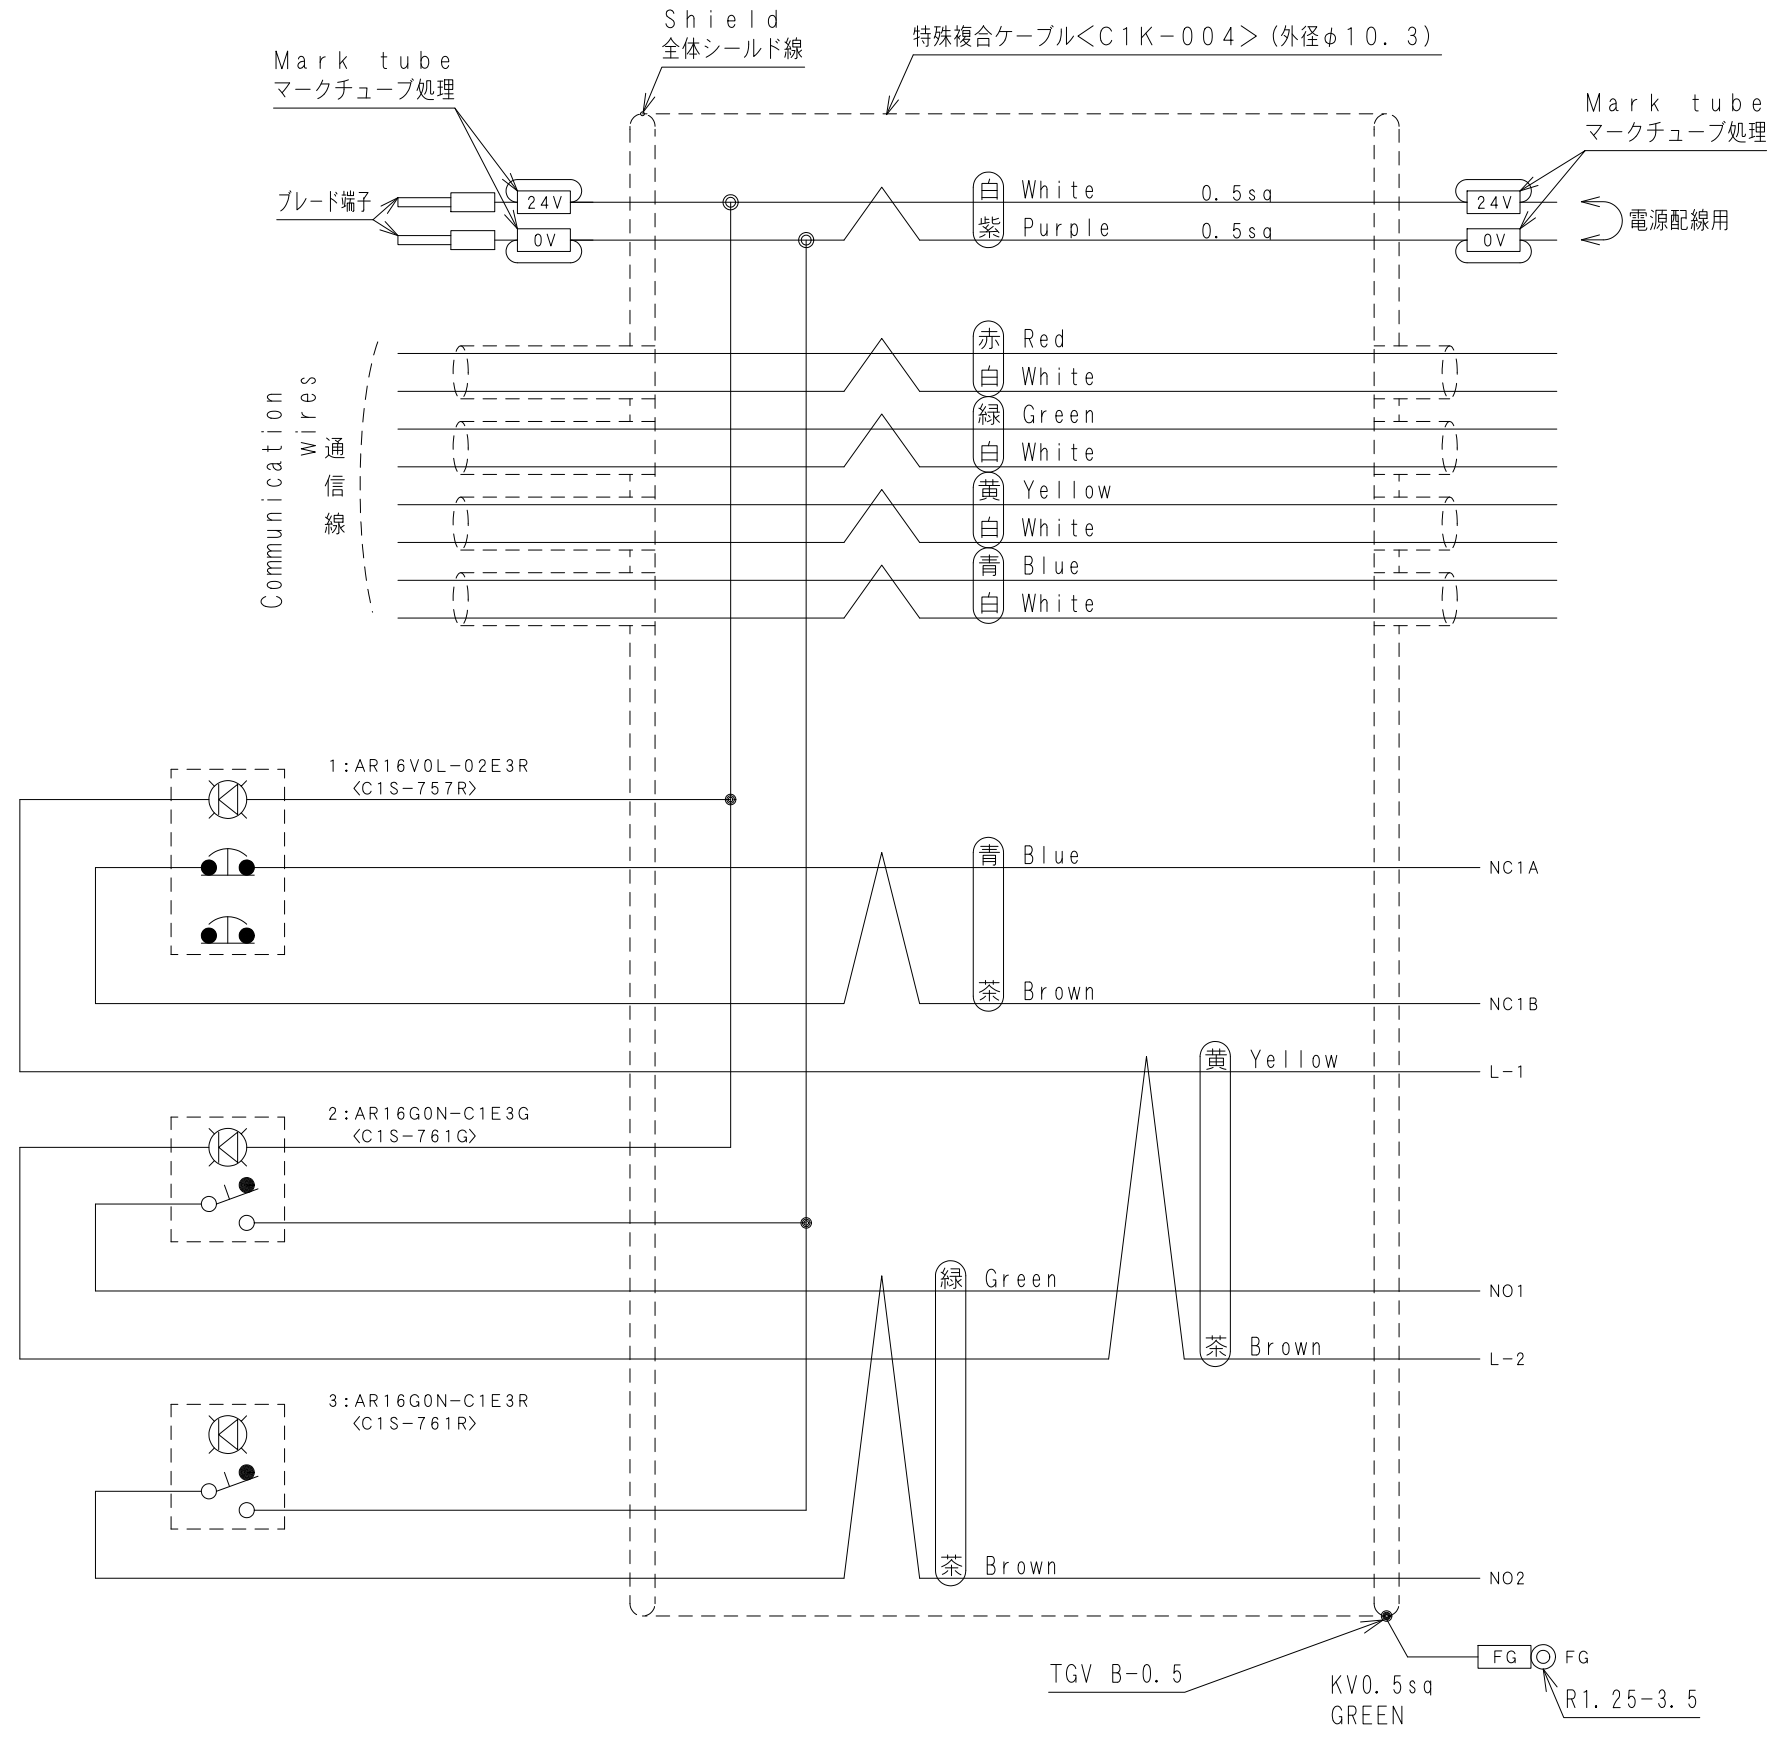

H120 APC-T035

スイッチ配置図

1	C1S-757R	AR16VOL-02E3R
2	C1S-761G	AR16G0N-C1E3G
3	C1S-761R	AR16G0N-C1E3R

Item No. アイテムNo.	Touch panel タッチパネル
APC-T035	VT3-W4

ケーブル処理詳細  
Detail of cable