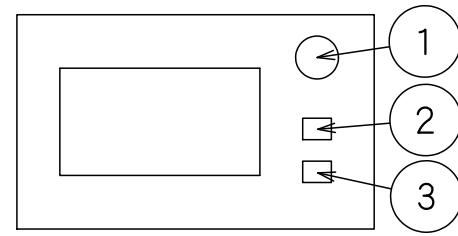

H120 APC-T036

スイッチ配置図

1	C1S-757R	AR16V0L-02E3R
2	C1S-761G	AR16G0N-C1E3G
3	C1S-761R	AR16G0N-C1E3R