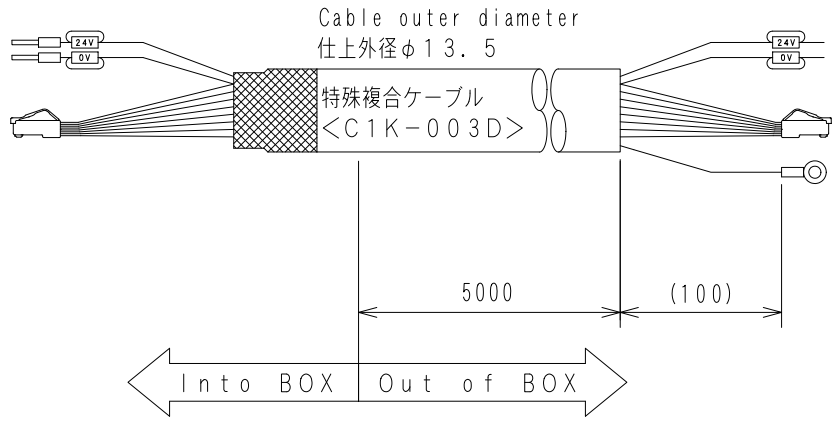

H170

APC-T037

スイッチ配置図

1	C1S-757R	AR16V0L-02E3R
2	C1S-761G	AR16G0N-C1E3G
3	C1S-761R	AR16G0N-C1E3R

A-A View

WCW000767-00

Item No. アイテムNo.	Touch panel タッチパネル
APC-T037	VT5-W07

ケーブル処理詳細
Detail of cable