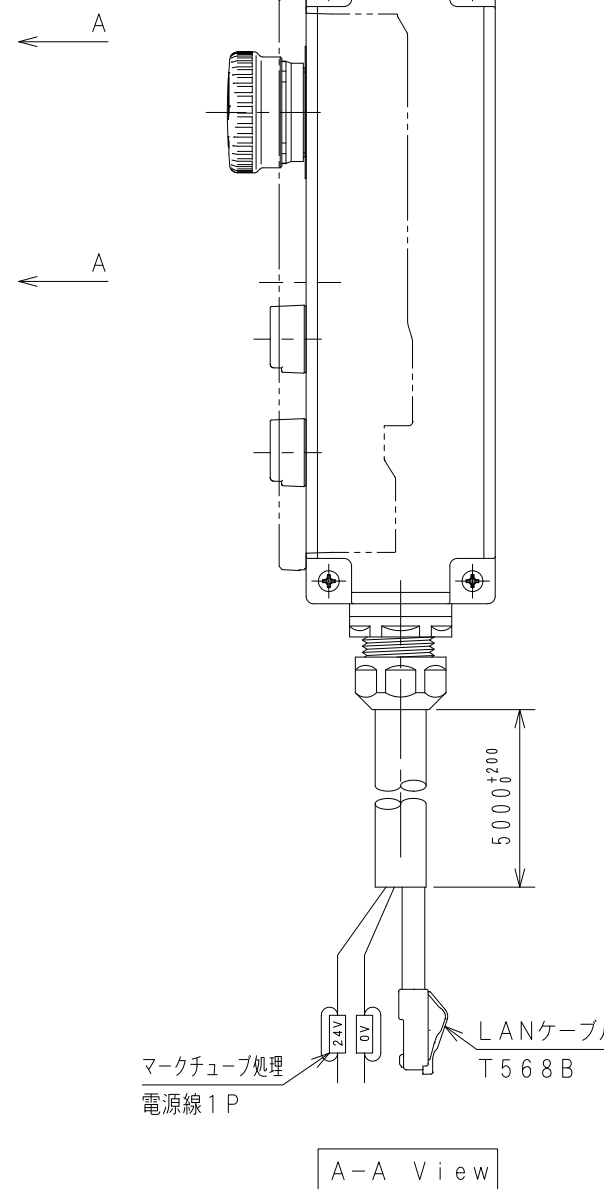

H170

APC-T037

スイッチ配置図

1	C1S-757R	AR16V0L-02E3R
2	C1S-761G	AR16G0N-C1E3G
3	C1S-761R	AR16G0N-C1E3R

A-A View

WCW000767-00

Item No. アイテムNo.	Touch panel タッチパネル
APC-T037	VT5-W07

ケーブル処理詳細
Detail of cable