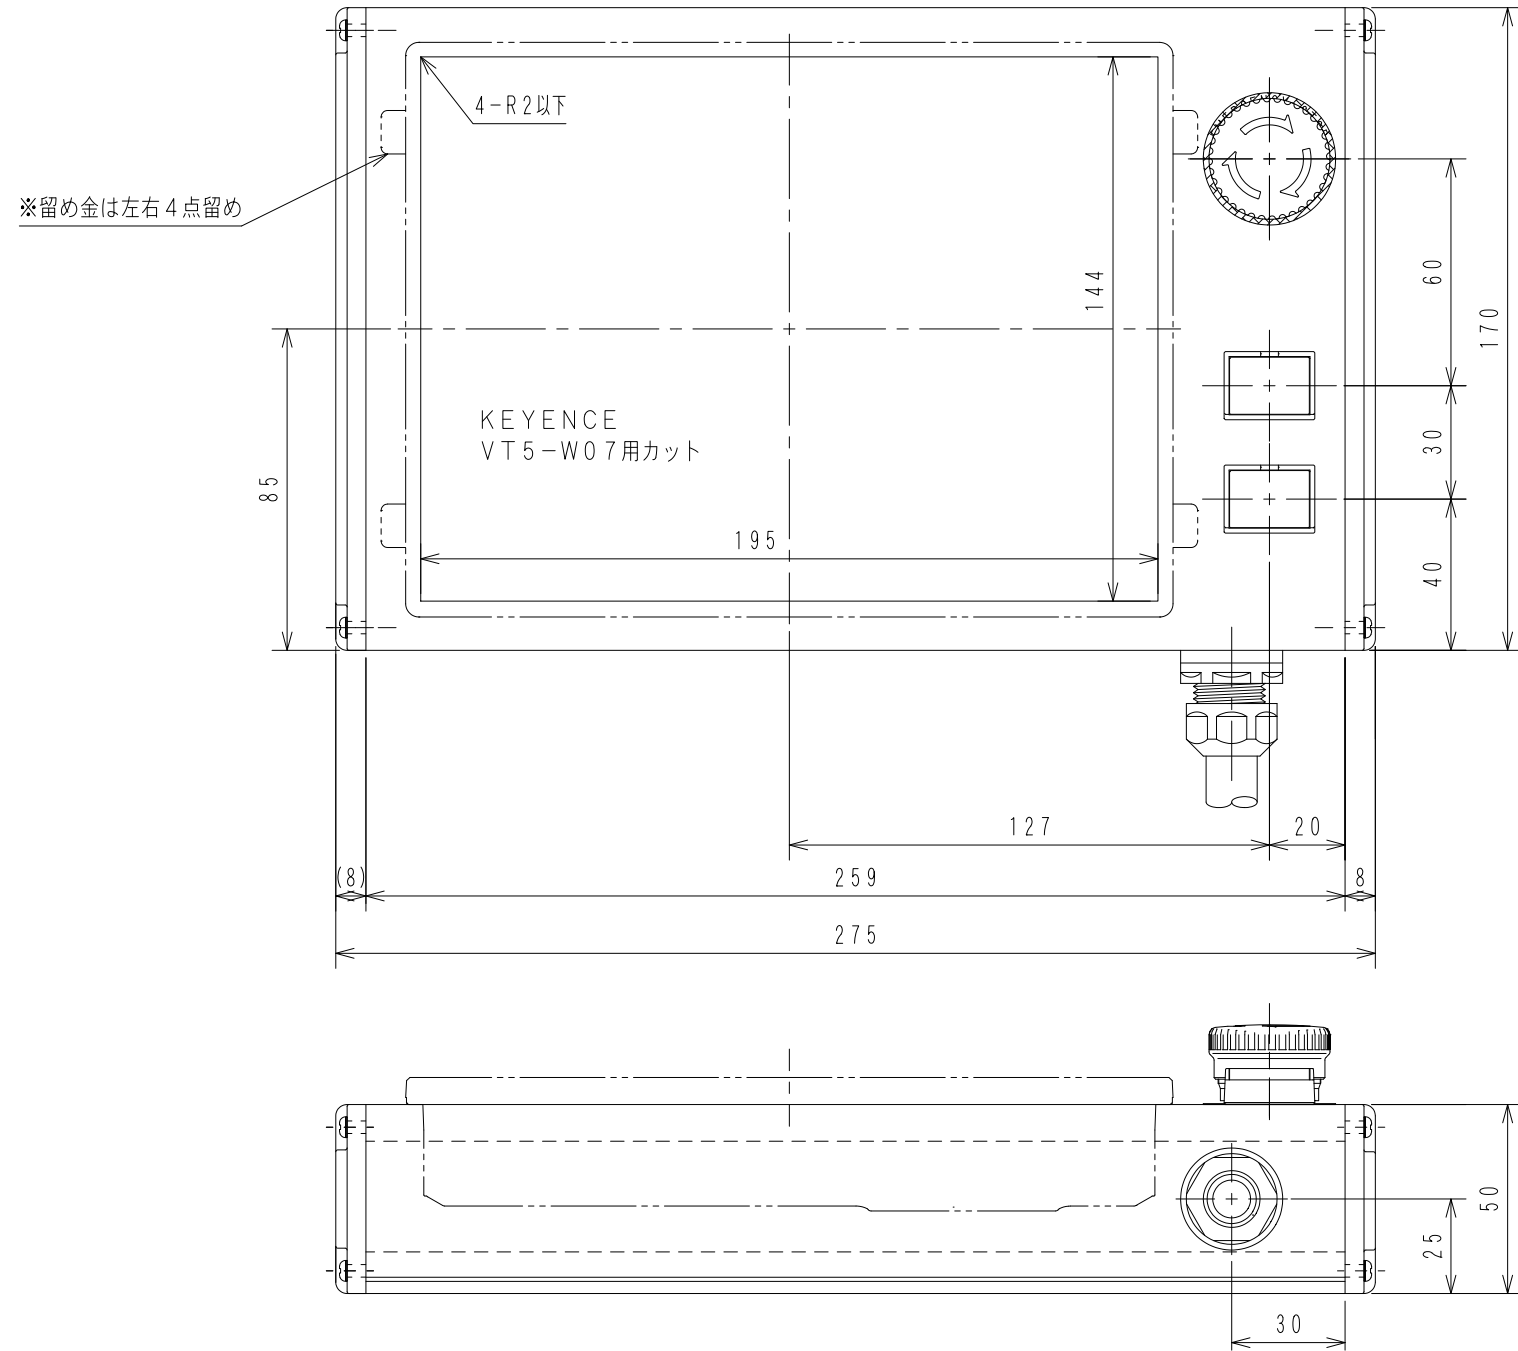

H170

APC-T037

スイッチ配置図

1	C1S-757R	AR16V0L-02E3R
2	C1S-761G	AR16G0N-C1E3G
3	C1S-761R	AR16G0N-C1E3R

A-A View

WCW000767-00

Item No. アイテムNo.	Touch panel タッチパネル
APC-T037	VT5-W07

ケーブル処理詳細
Detail of cable