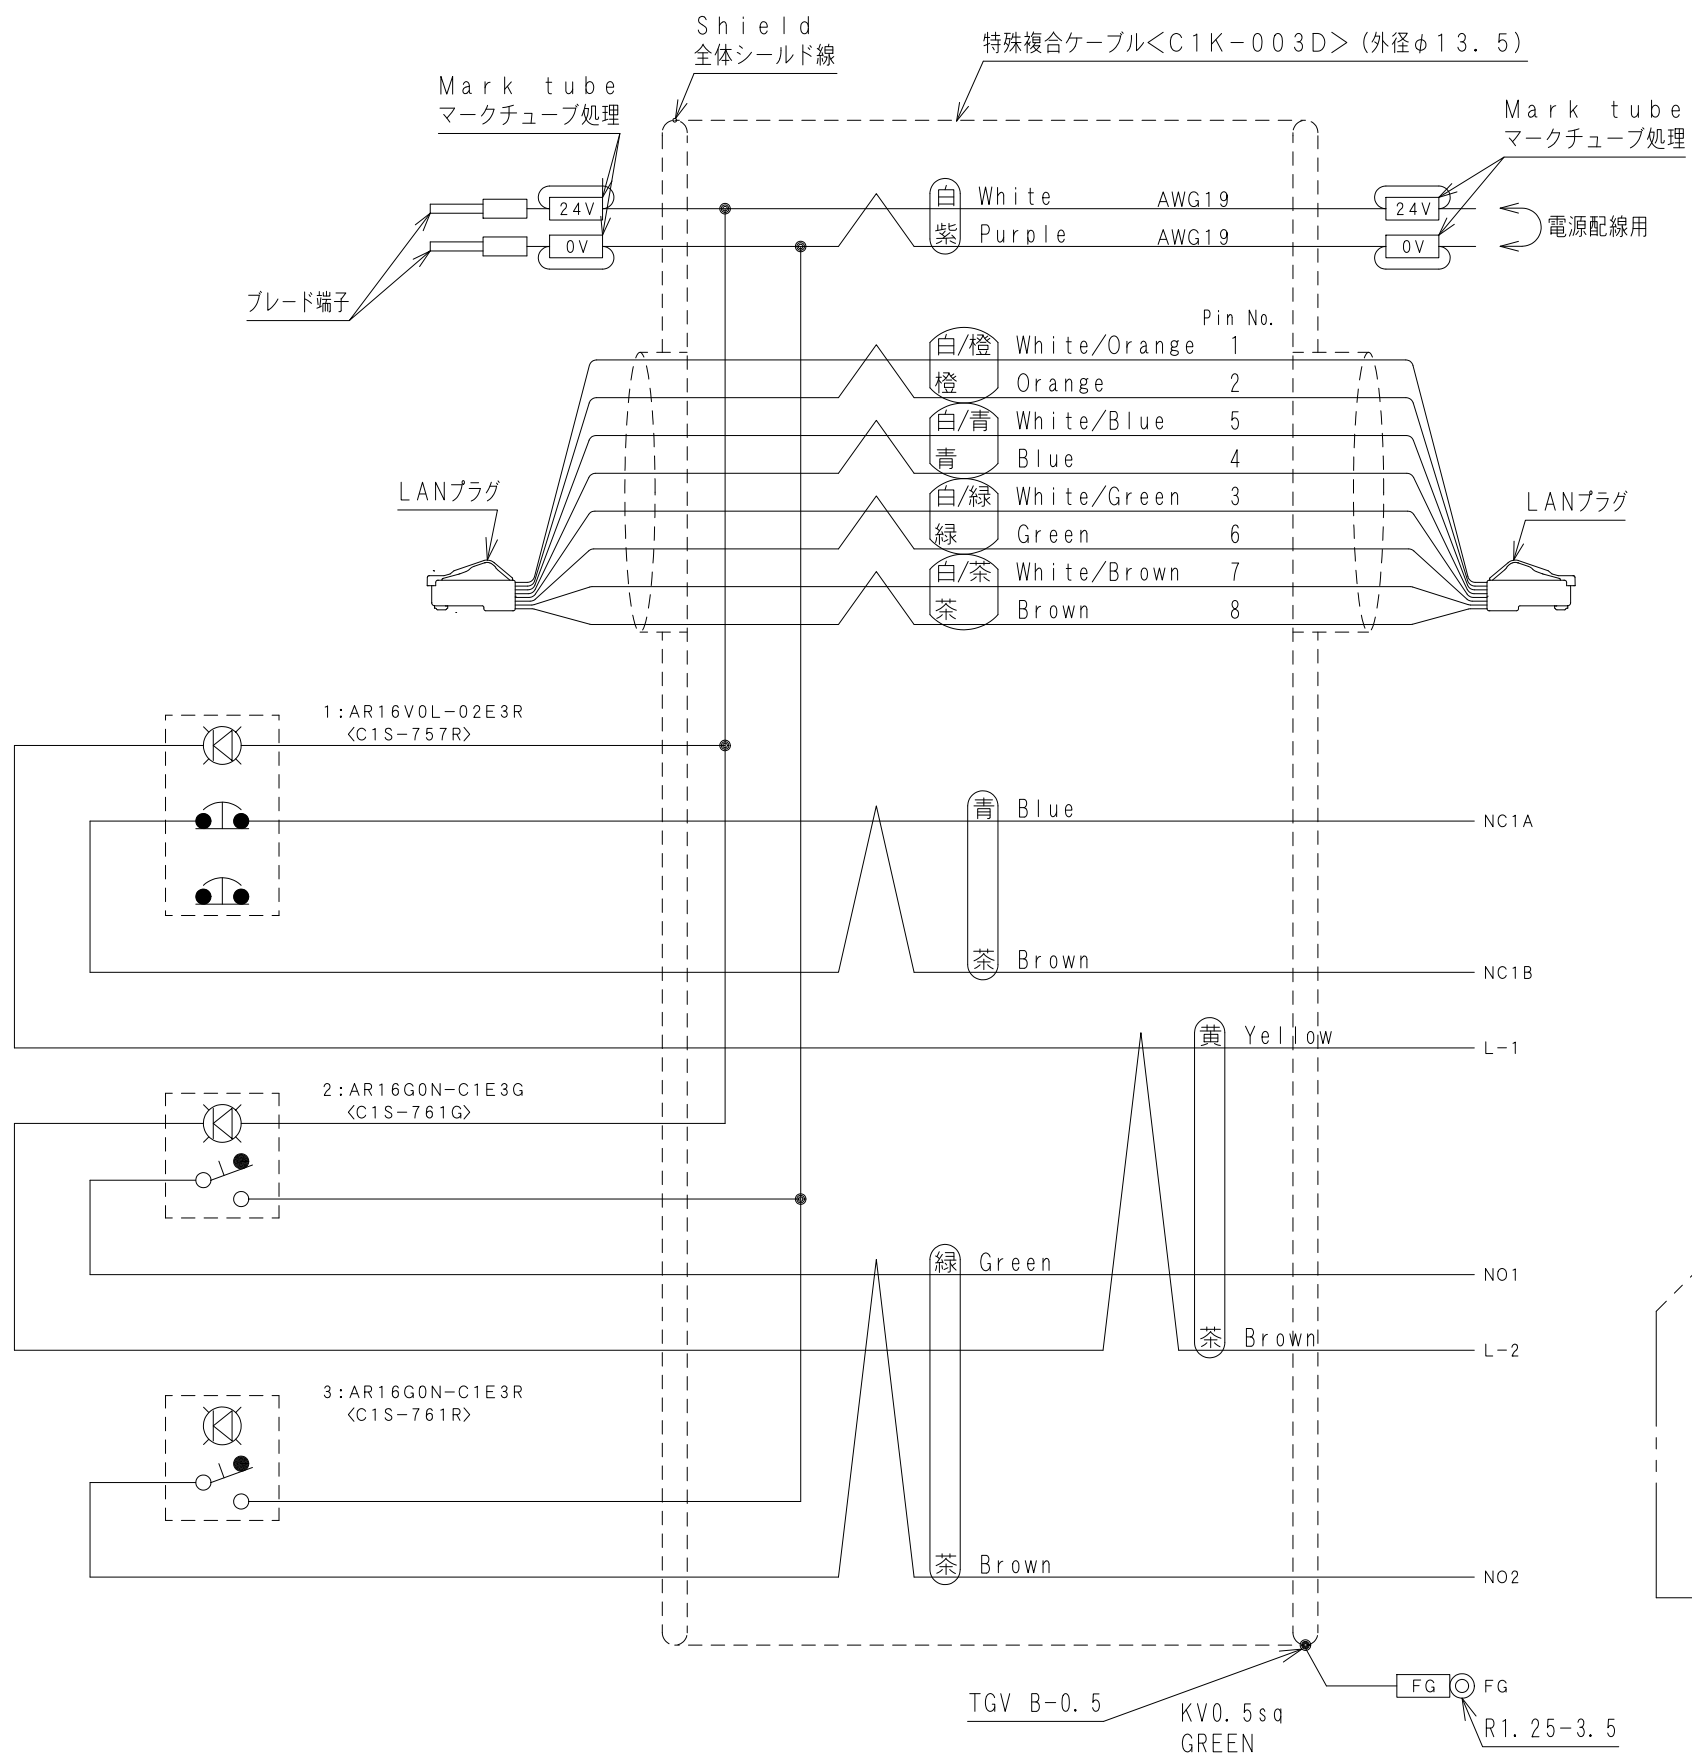

H170

APC-T037

スイッチ配置図

1	C1S-757R	AR16V0L-02E3R
2	C1S-761G	AR16G0N-C1E3G
3	C1S-761R	AR16G0N-C1E3R

A-A View

WCW000767-00

Item No. アイテムNo.	Touch panel タッチパネル
APC-T037	VT5-W07

ケーブル処理詳細
Detail of cable