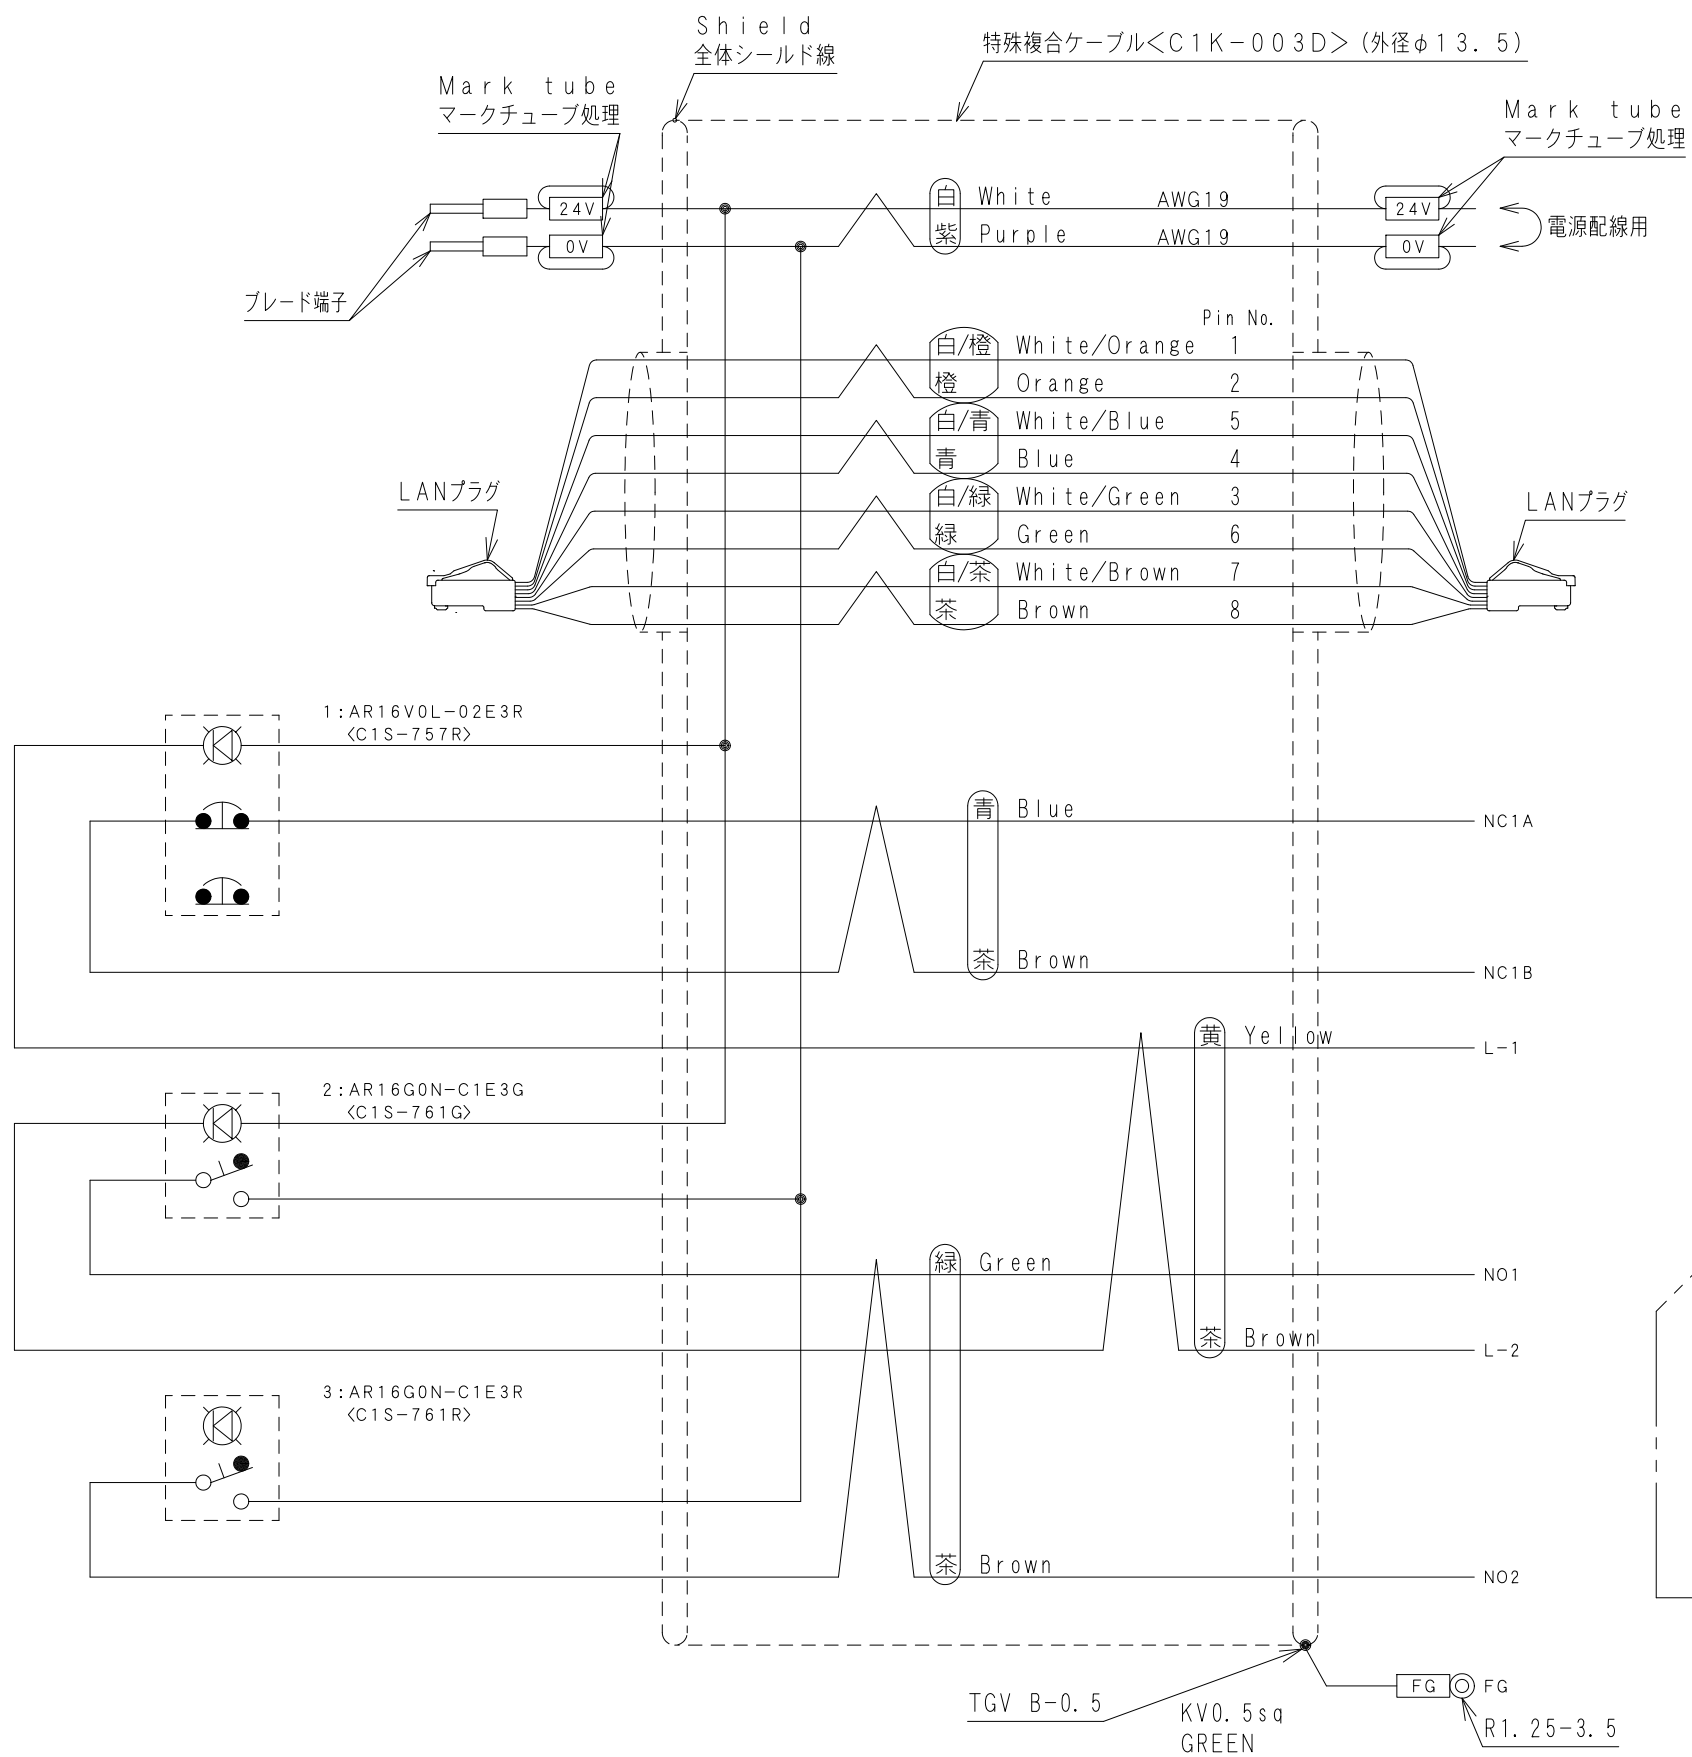

D65

APC-T039

1	C1S-757R	AR16V0L-02E3R
2	C1S-761G	AR16G0N-C1E3G
3	C1S-761R	AR16G0N-C1E3R

スイッチ配置図

A-A View
S=1:5

Item No. アイテムNo.	Touch panel タッチパネル
APC-T039	VT5-W10

ケーブル処理詳細
Detail of cable