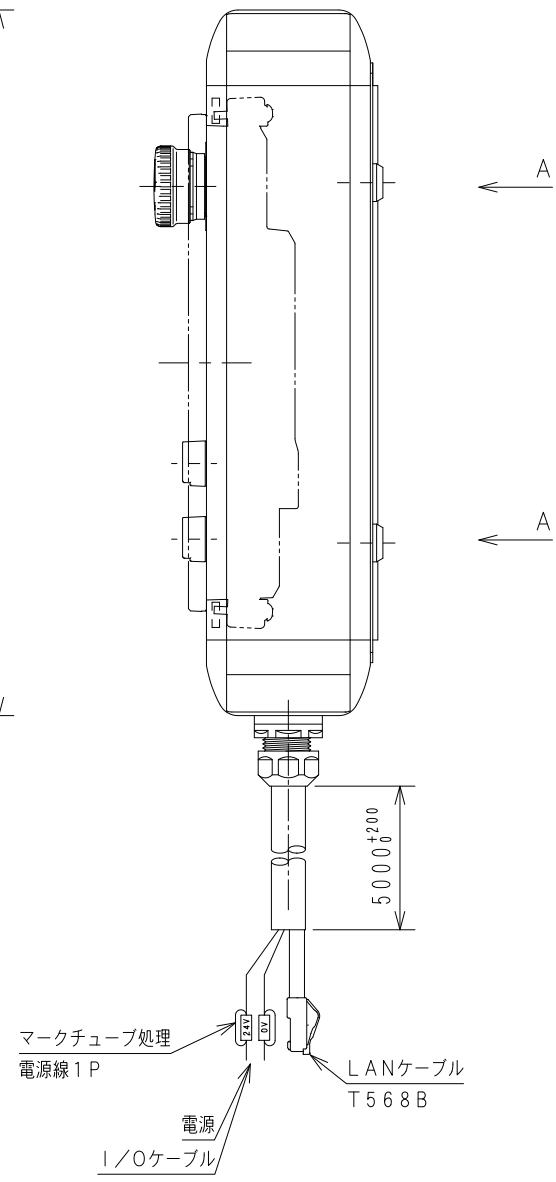

D65

APC-T039

1	C1S-757R	AR16V0L-02E3R
2	C1S-761G	AR16G0N-C1E3G
3	C1S-761R	AR16G0N-C1E3R

スイッチ配置図

A-A View
S=1:5

Item No. アイテムNo.	Touch panel タッチパネル
APC-T039	VT5-W10

ケーブル処理詳細
Detail of cable