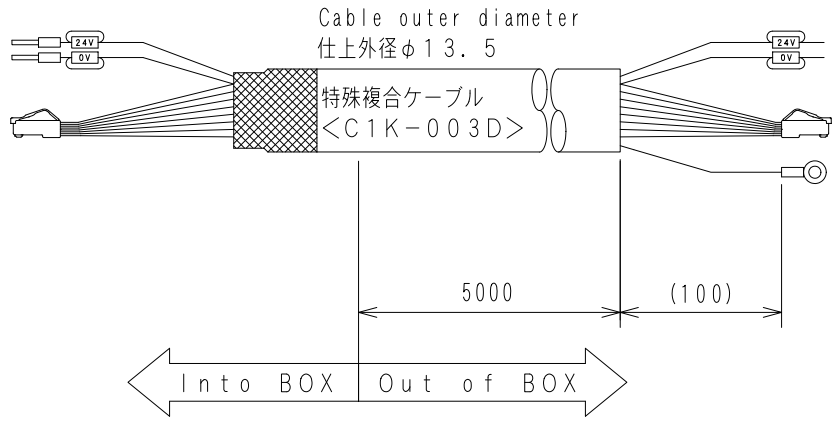

D65

APC-T039

1	C1S-757R	AR16V0L-02E3R
2	C1S-761G	AR16G0N-C1E3G
3	C1S-761R	AR16G0N-C1E3R

スイッチ配置図

A-A View
S=1:5

Item No. アイテムNo.	Touch panel タッチパネル
APC-T039	VT5-W10

ケーブル処理詳細
Detail of cable