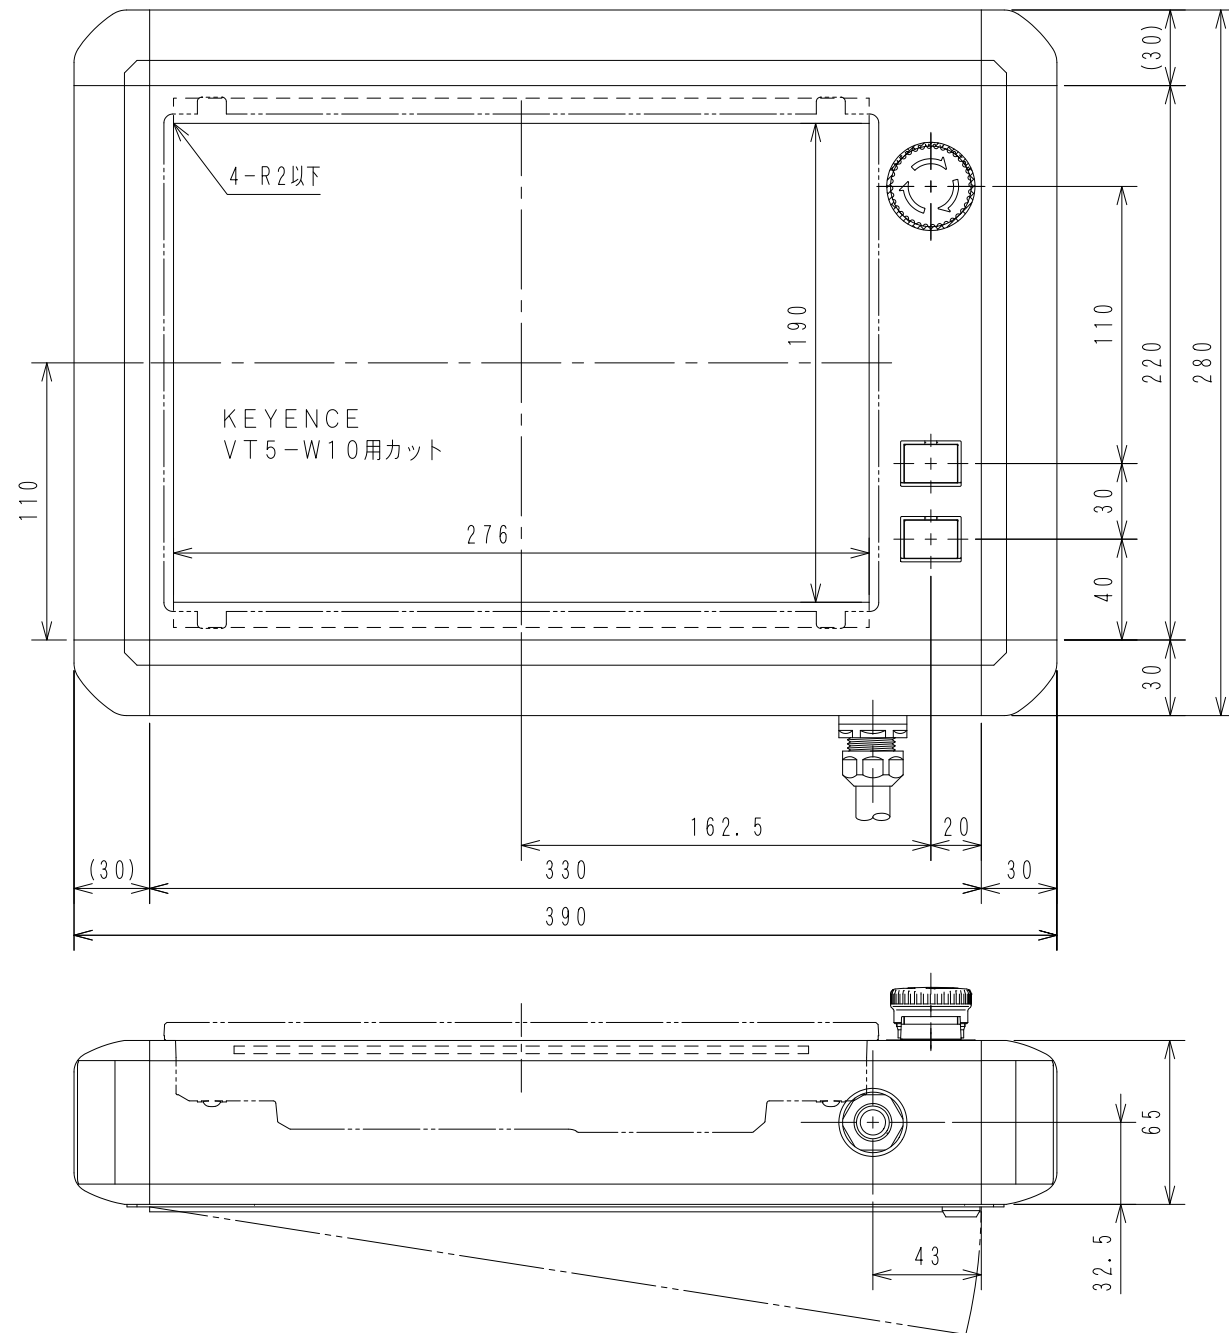

D65

APC-T039

1	C1S-757R	AR16V0L-02E3R
2	C1S-761G	AR16G0N-C1E3G
3	C1S-761R	AR16G0N-C1E3R

スイッチ配置図

A-A View
S=1:5

Item No. アイテムNo.	Touch panel タッチパネル
APC-T039	VT5-W10

ケーブル処理詳細
Detail of cable