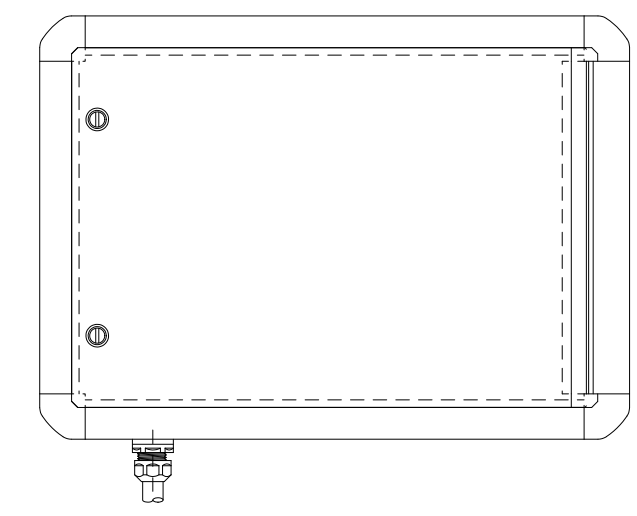

D65

APC-T039

1	C1S-757R	AR16V0L-02E3R
2	C1S-761G	AR16G0N-C1E3G
3	C1S-761R	AR16G0N-C1E3R

スイッチ配置図

A-A View
S=1:5

Item No. アイテムNo.	Touch panel タッチパネル
APC-T039	VT5-W10

ケーブル処理詳細
Detail of cable