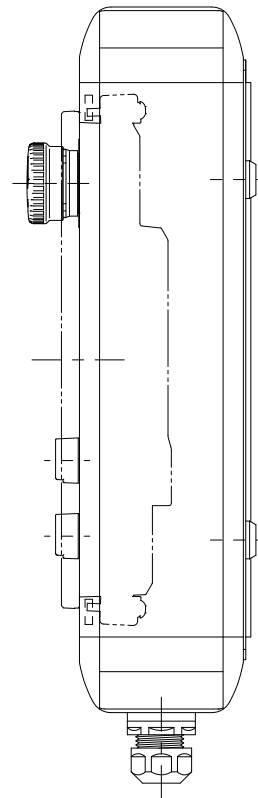

D65

APC-T040

1	C1S-757R	AR16V0L-02E3R
2	C1S-761G	AR16G0N-C1E3G
3	C1S-761R	AR16G0N-C1E3R

スイッチ配置図

A ←

A ←

A-A View
S=1:5