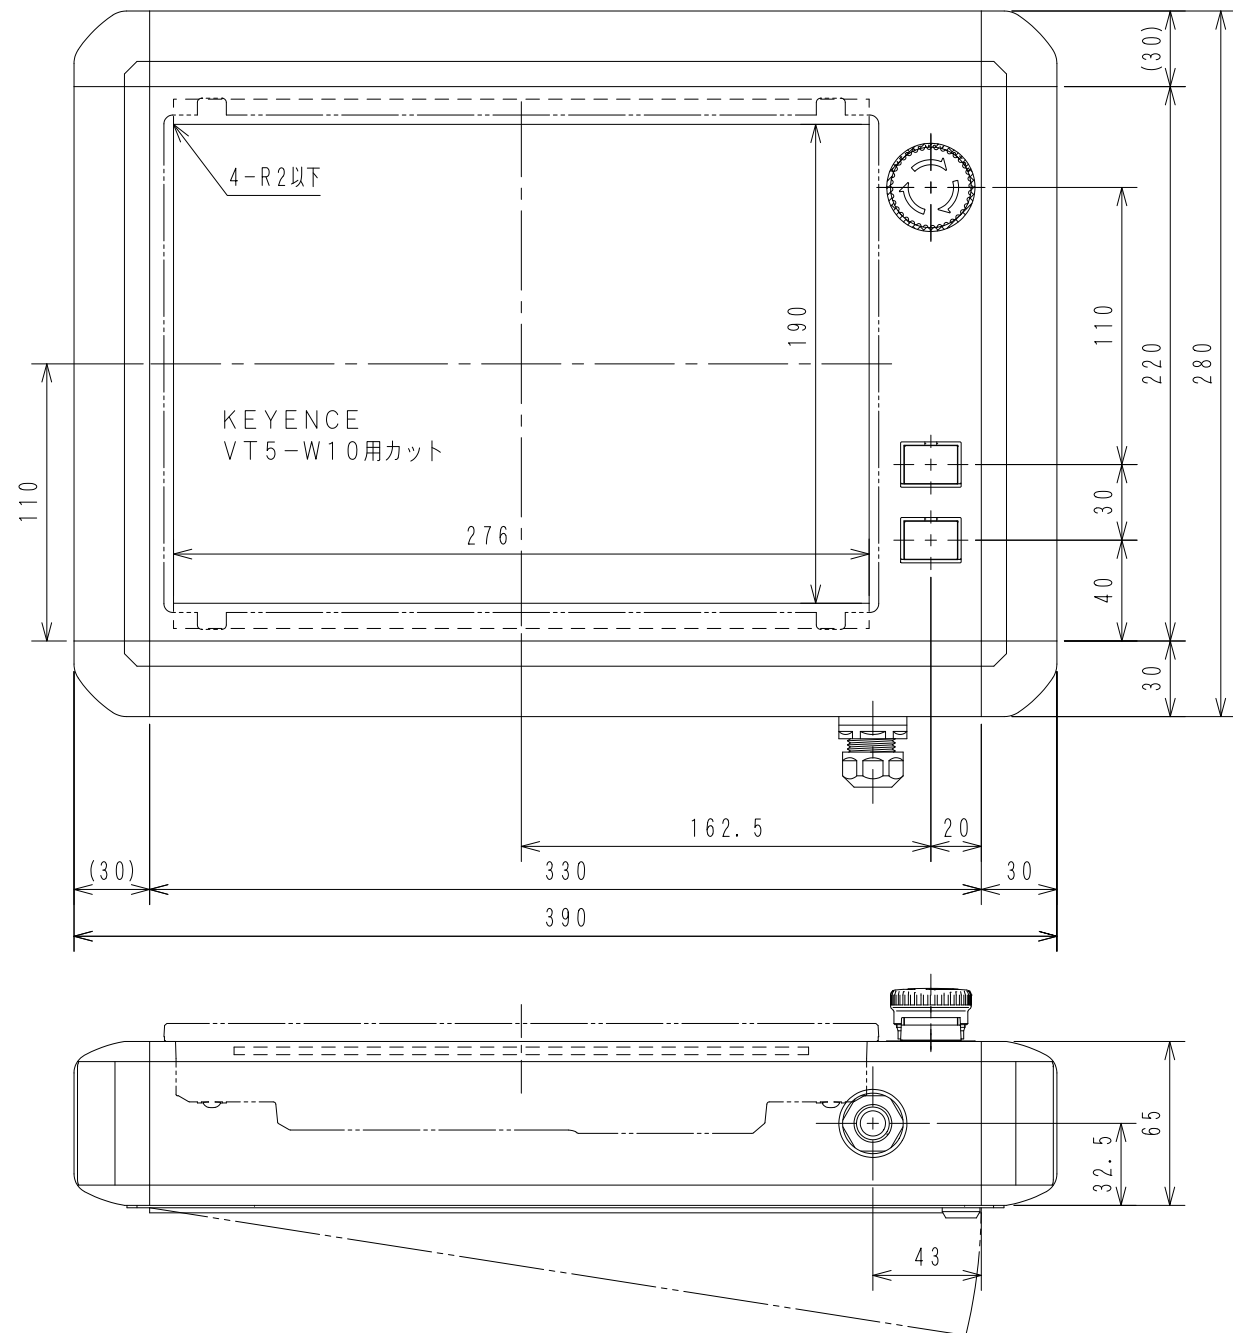

D65

APC-T040

1	C1S-757R	AR16V0L-02E3R
2	C1S-761G	AR16G0N-C1E3G
3	C1S-761R	AR16G0N-C1E3R

スイッチ配置図

A ←

A ←

A-A View
S=1:5