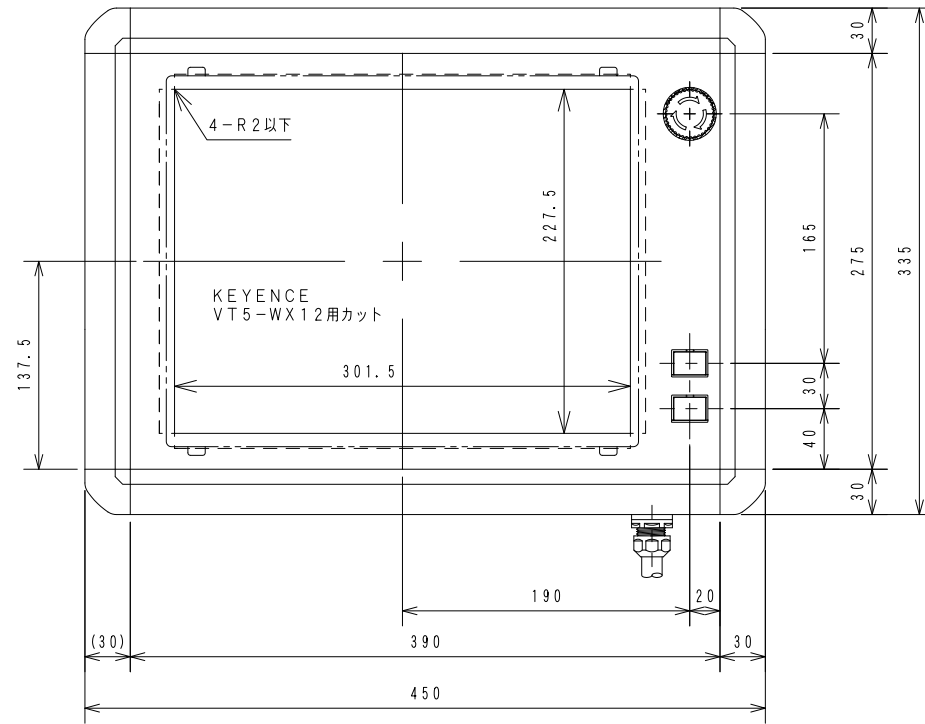

D65

APC-T041

1	C1S-757R	AR16VOL-02E3R
2	C1S-761G	AR16G0N-C1E3G
3	C1S-761R	AR16G0N-C1E3R

スイッチ配置図

WCW000803-00

A-A View

Item No. アイテムNo.	Touch panel タッチパネル
APC-T041	VT5-WX12

ケーブル処理詳細
Detail of cable