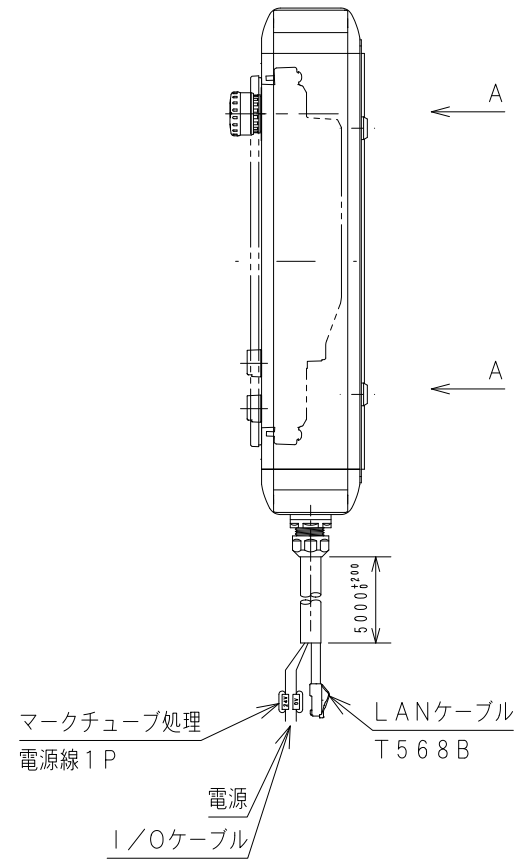

D65

APC-T041

1	C1S-757R	AR16VOL-02E3R
2	C1S-761G	AR16G0N-C1E3G
3	C1S-761R	AR16G0N-C1E3R

スイッチ配置図

WCW000803-00

A-A View

Item No. アイテムNo.	Touch panel タッチパネル
APC-T041	VT5-WX12

ケーブル処理詳細
Detail of cable