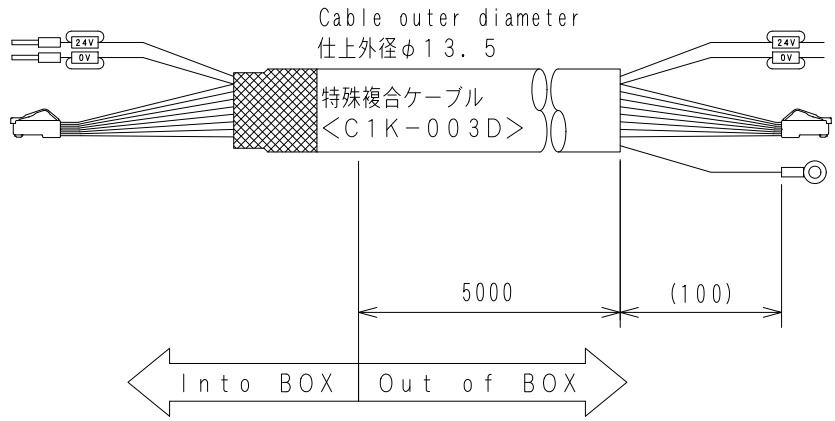

D65

APC-T041

1	C1S-757R	AR16VOL-02E3R
2	C1S-761G	AR16G0N-C1E3G
3	C1S-761R	AR16G0N-C1E3R

スイッチ配置図

WCW000803-00

A-A View

Item No. アイテムNo.	Touch panel タッチパネル
APC-T041	VT5-WX12

ケーブル処理詳細
Detail of cable