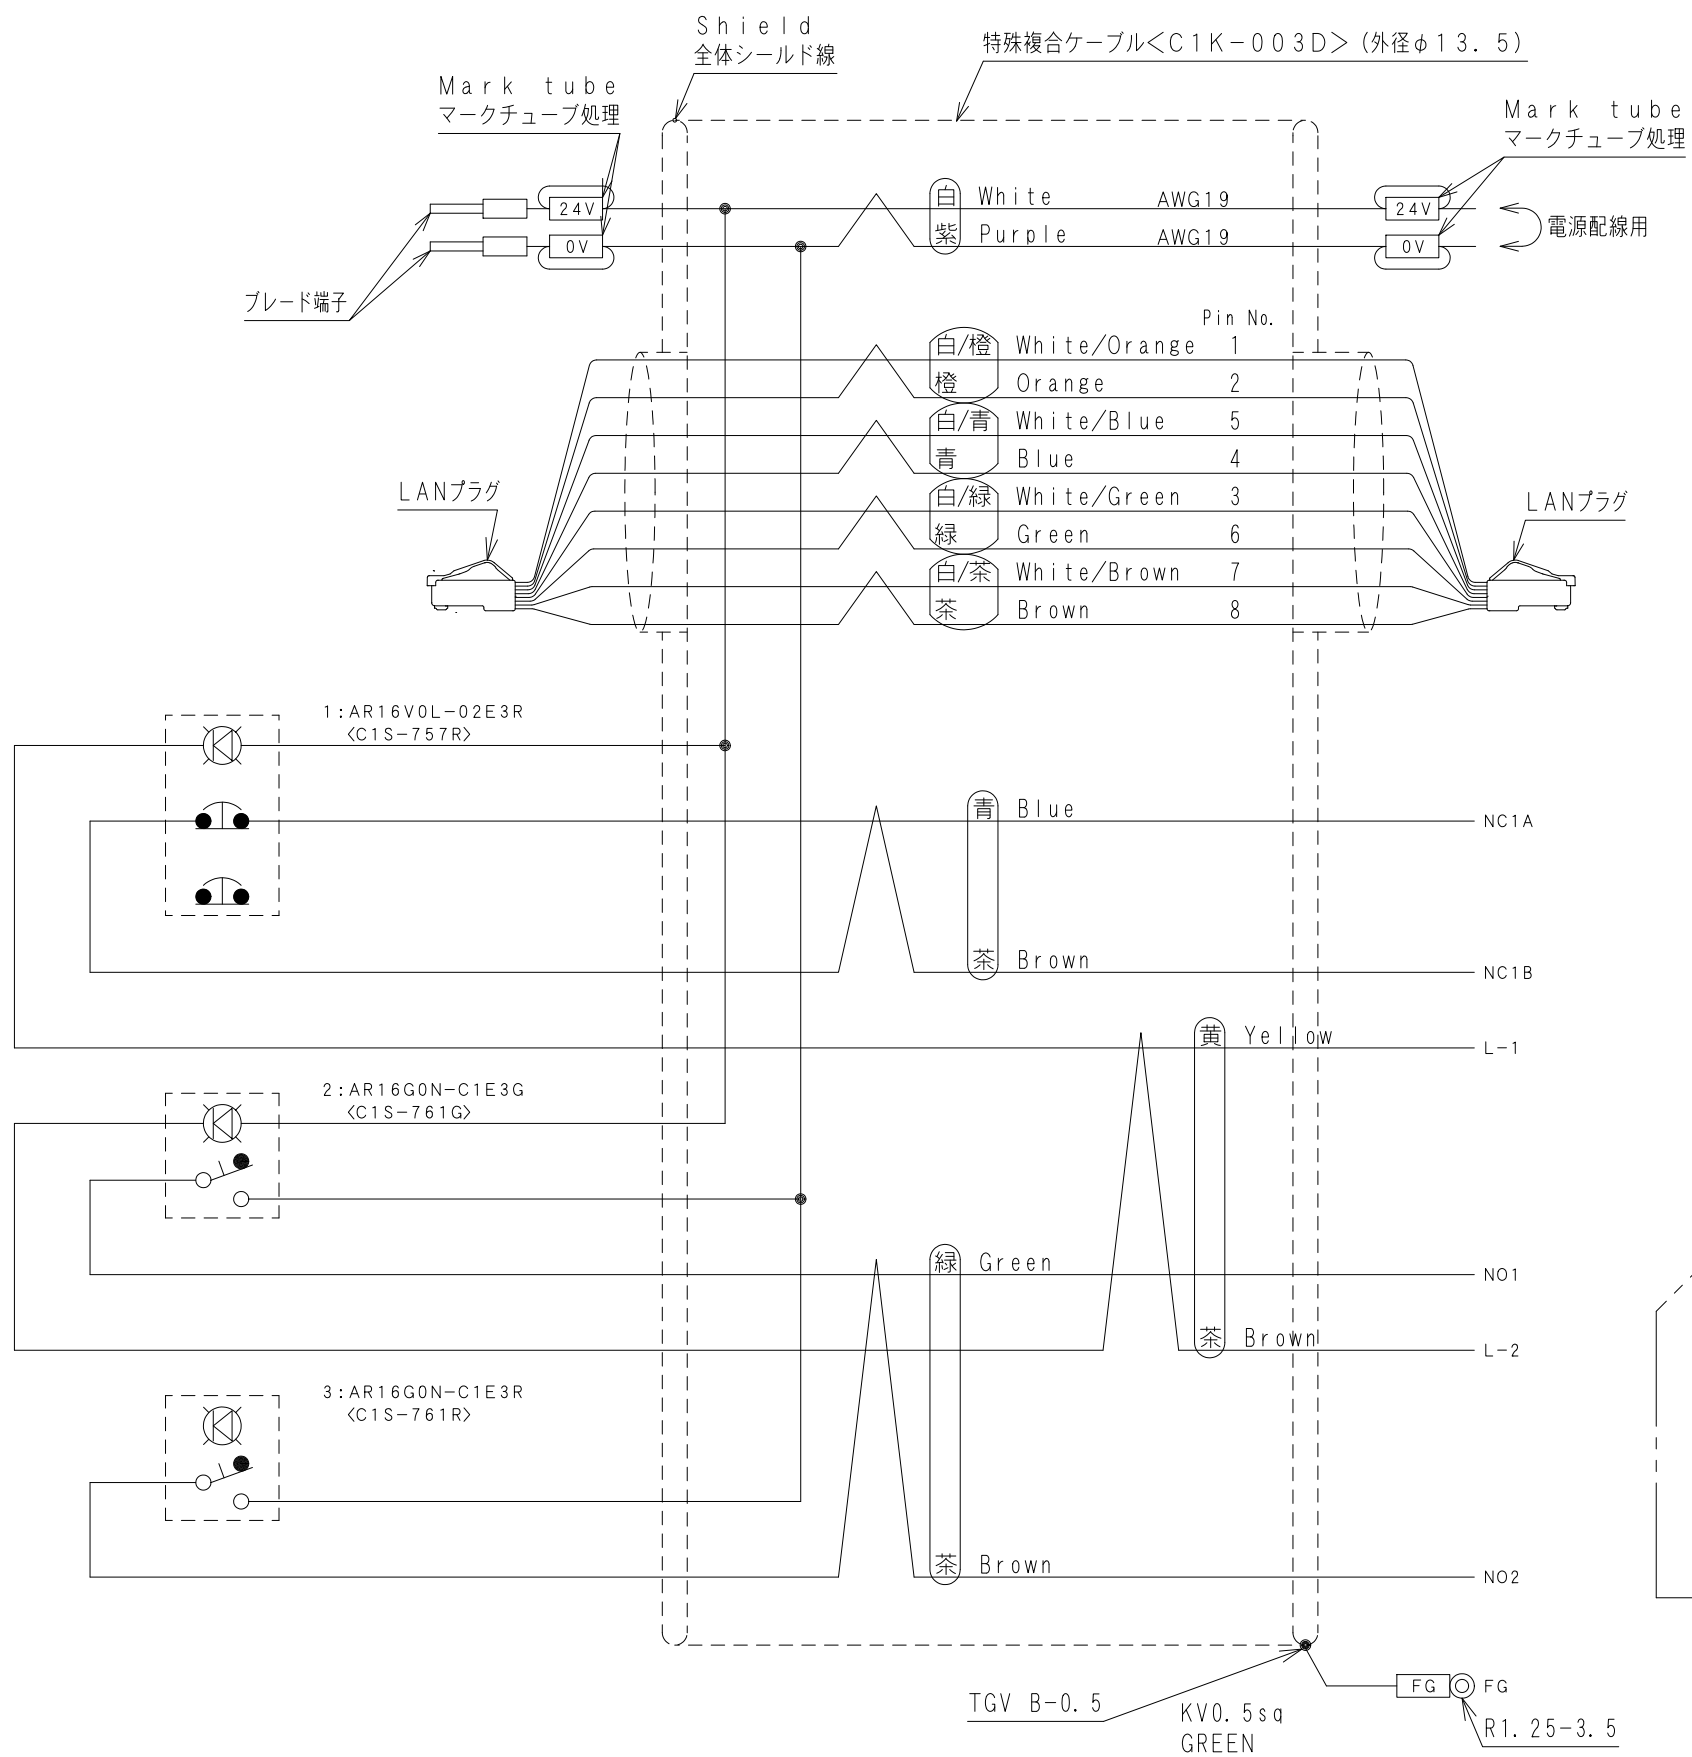

D65

APC-T041

1	C1S-757R	AR16VOL-02E3R
2	C1S-761G	AR16G0N-C1E3G
3	C1S-761R	AR16G0N-C1E3R

スイッチ配置図

WCW000803-00

A-A View

Item No. アイテムNo.	Touch panel タッチパネル
APC-T041	VT5-WX12

ケーブル処理詳細
Detail of cable