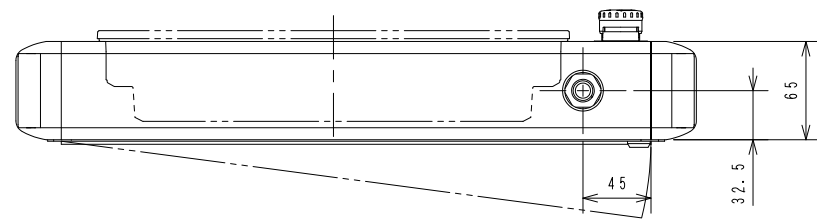

D65

APC-T041

1	C1S-757R	AR16VOL-02E3R
2	C1S-761G	AR16G0N-C1E3G
3	C1S-761R	AR16G0N-C1E3R

スイッチ配置図

WCW000803-00

A-A View

Item No. アイテムNo.	Touch panel タッチパネル
APC-T041	VT5-WX12

ケーブル処理詳細
Detail of cable