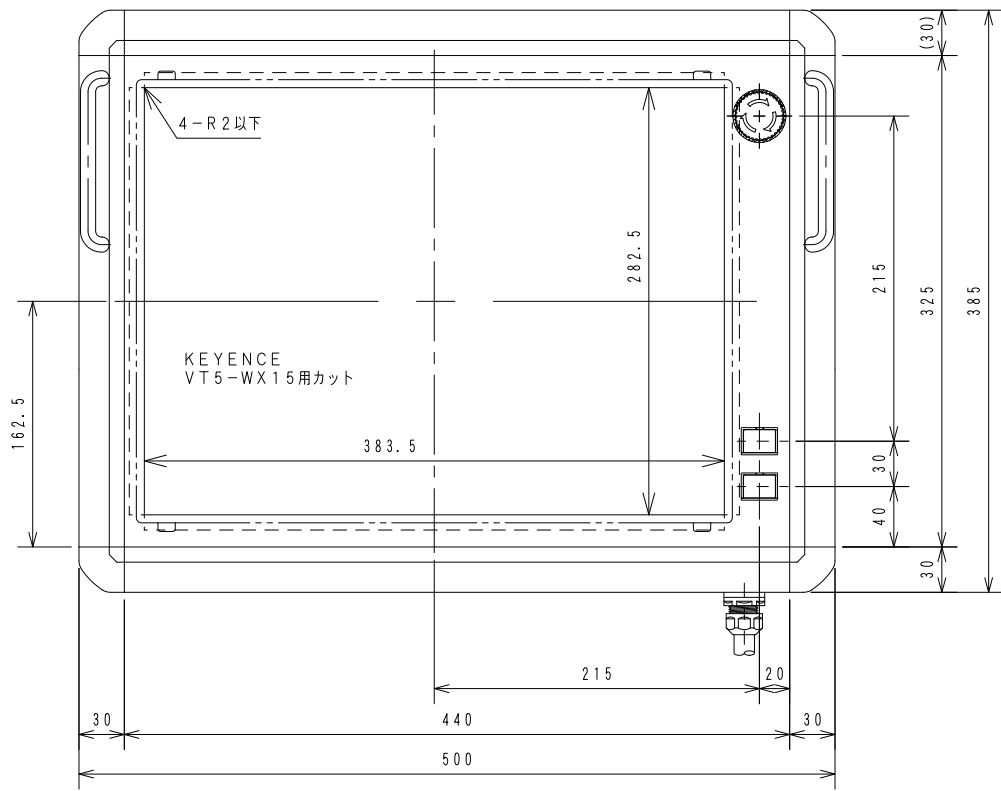

D65

APC-T043

1	C1S-757R	AR16VOL-02E3R
2	C1S-761G	AR16G0N-C1E3G
3	C1S-761R	AR16G0N-C1E3R

スイッチ配置図

A-A View

WCW000804-00

Item No. アイテムNo.	Touch panel タッチパネル
APC-T043	VT5-WX15

ケーブル処理詳細
Detail of cable