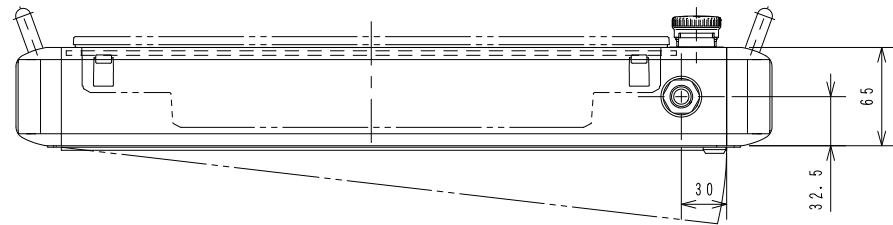

D65

APC-T043

1	C1S-757R	AR16VOL-02E3R
2	C1S-761G	AR16G0N-C1E3G
3	C1S-761R	AR16G0N-C1E3R

スイッチ配置図

A-A View

WCW000804-00

Item No. アイテムNo.	Touch panel タッチパネル
APC-T043	VT5-WX15

ケーブル処理詳細
Detail of cable