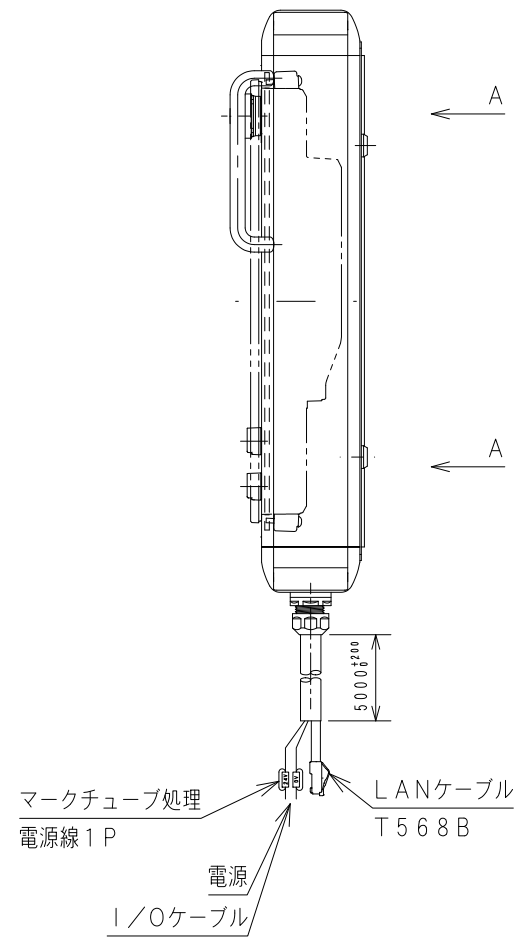

D65

APC-T043

1	C1S-757R	AR16VOL-02E3R
2	C1S-761G	AR16G0N-C1E3G
3	C1S-761R	AR16G0N-C1E3R

スイッチ配置図

A-A View

WCW000804-00

Item No. アイテムNo.	Touch panel タッチパネル
APC-T043	VT5-WX15

ケーブル処理詳細
Detail of cable