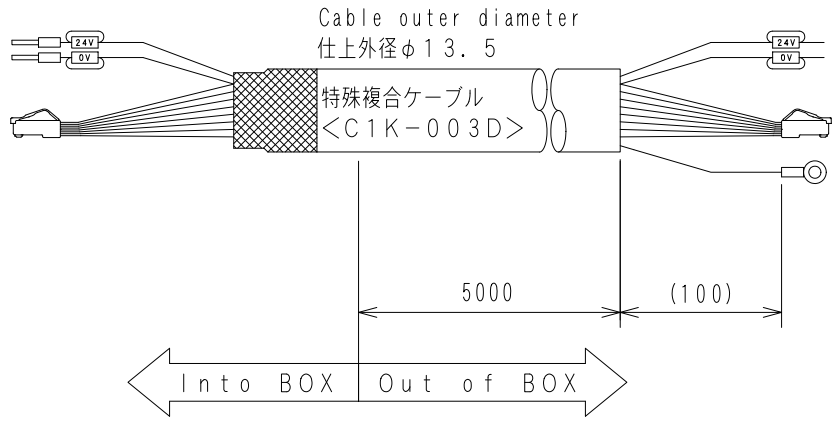

D65

APC-T043

1	C1S-757R	AR16VOL-02E3R
2	C1S-761G	AR16G0N-C1E3G
3	C1S-761R	AR16G0N-C1E3R

スイッチ配置図

A-A View

WCW000804-00

Item No. アイテムNo.	Touch panel タッチパネル
APC-T043	VT5-WX15

ケーブル処理詳細
Detail of cable