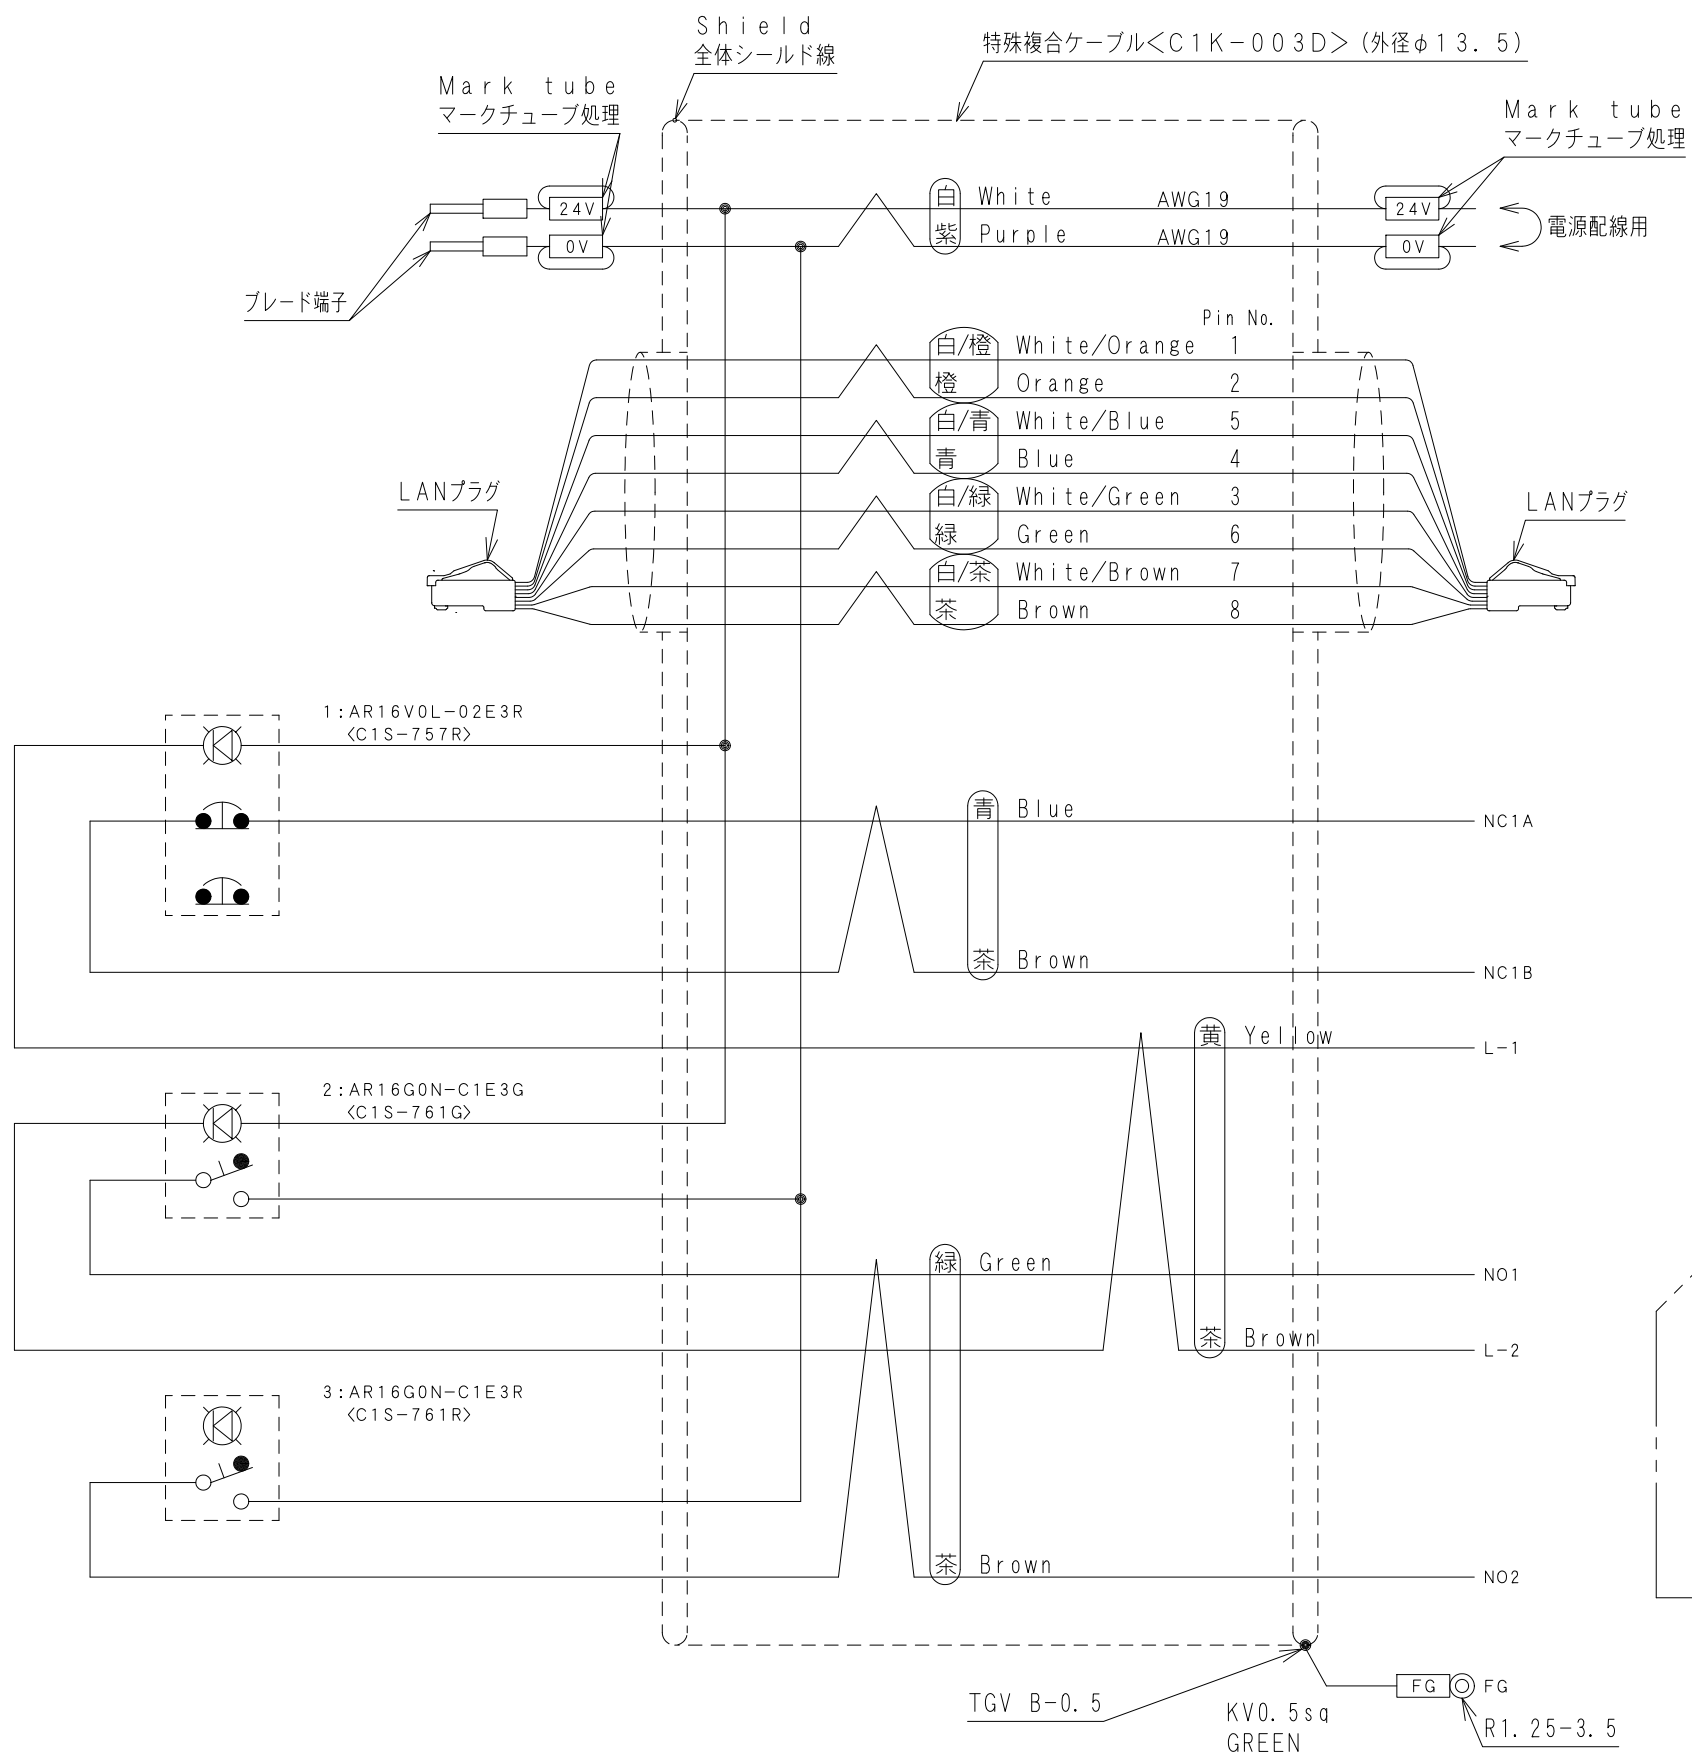

D65

APC-T043

1	C1S-757R	AR16VOL-02E3R
2	C1S-761G	AR16G0N-C1E3G
3	C1S-761R	AR16G0N-C1E3R

スイッチ配置図

A-A View

WCW000804-00

Item No. アイテムNo.	Touch panel タッチパネル
APC-T043	VT5-WX15

ケーブル処理詳細
Detail of cable