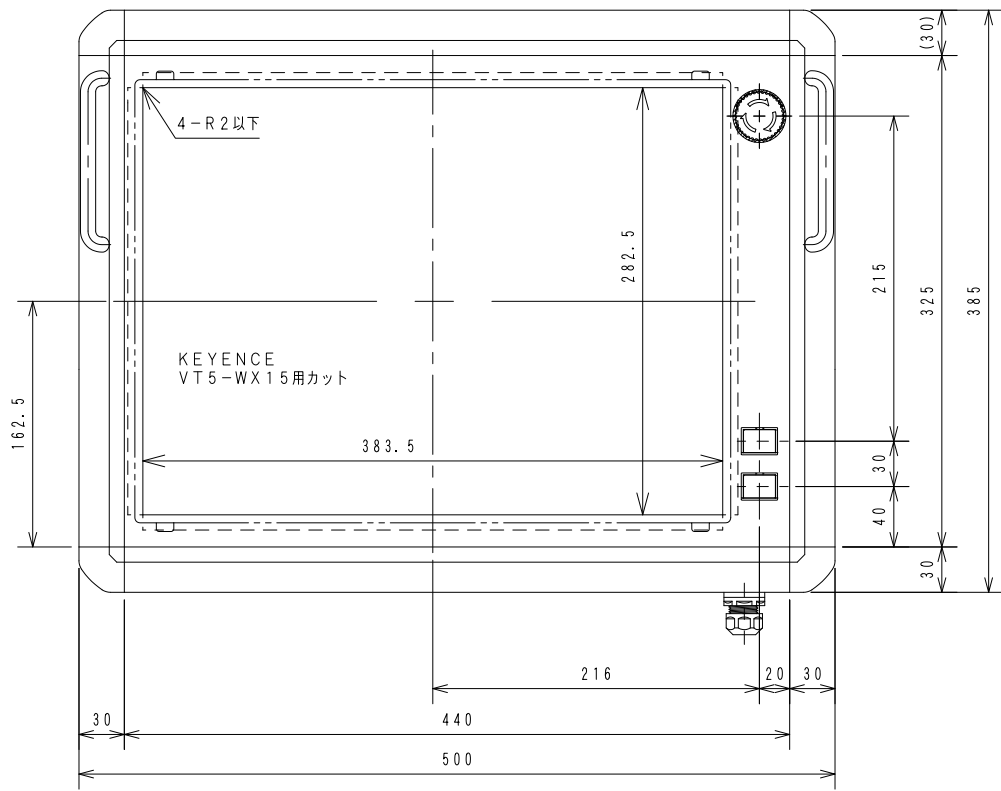

D65

APC-T044

1	C1S-757R	AR16V0L-02E3R
2	C1S-761G	AR16G0N-C1E3G
3	C1S-761R	AR16G0N-C1E3R

スイッチ配置図

A-A View