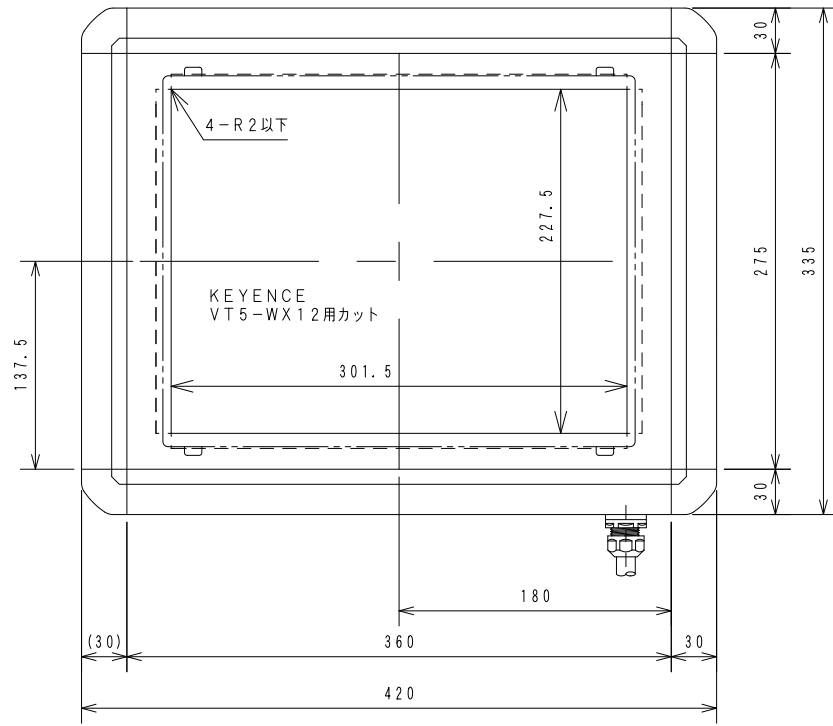

D65

APC-T045

1	C1S-757R	AR16V0L-02E3R
2	C1S-761G	AR16G0N-C1E3G
3	C1S-761R	AR16G0N-C1E3R

WCW000751-00

スイッチ配置図

A-A View