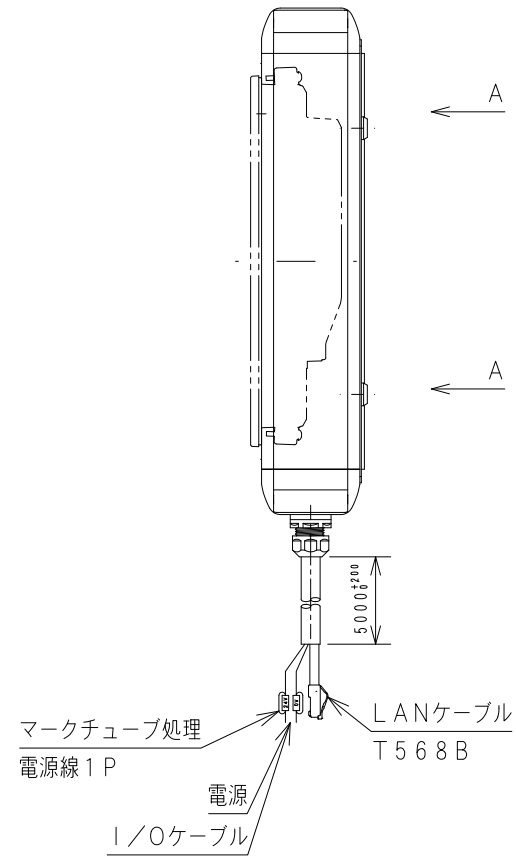

D65

APC-T045

1	C1S-757R	AR16V0L-02E3R
2	C1S-761G	AR16G0N-C1E3G
3	C1S-761R	AR16G0N-C1E3R

WCW000751-00

スイッチ配置図

A-A View