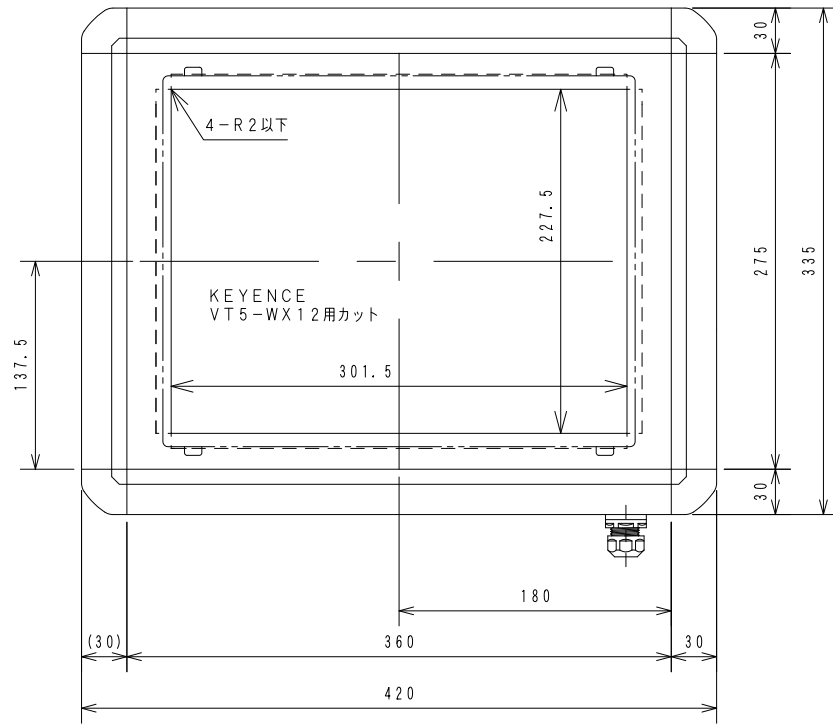

D65

APC-T046

1	C1S-757R	AR16V0L-02E3R
2	C1S-761G	AR16G0N-C1E3G
3	C1S-761R	AR16G0N-C1E3R

スイッチ配置図