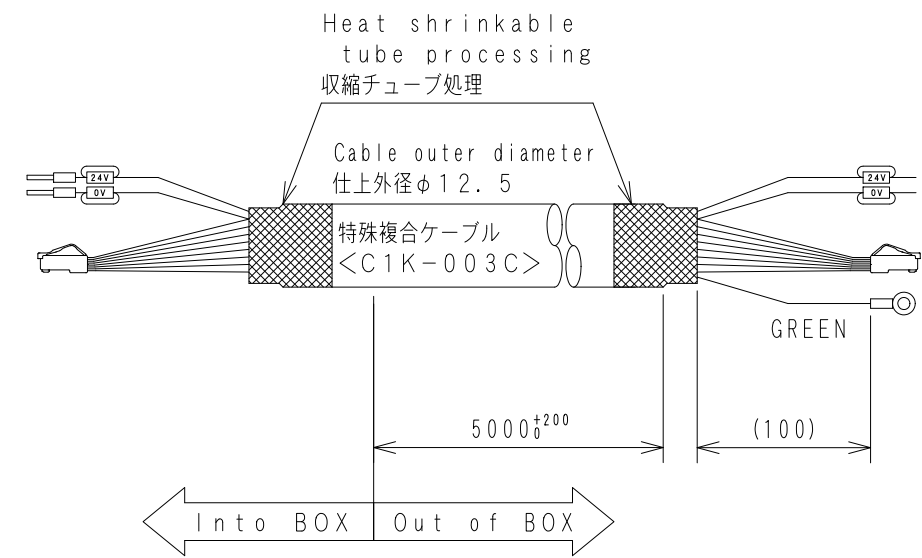

D65 APC-T047

1	C1S-757R	AR16V0L-02E3R
2	C1S-761G	AR16G0N-C1E3G
3	C1S-761R	AR16G0N-C1E3R

スイッチ配置図

A-A View

WCW000814-00

Item No. アイテムNo.	Touch panel タッチパネル
APC-T047	VT5-WX15

ケーブル処理詳細  
Detail of cable