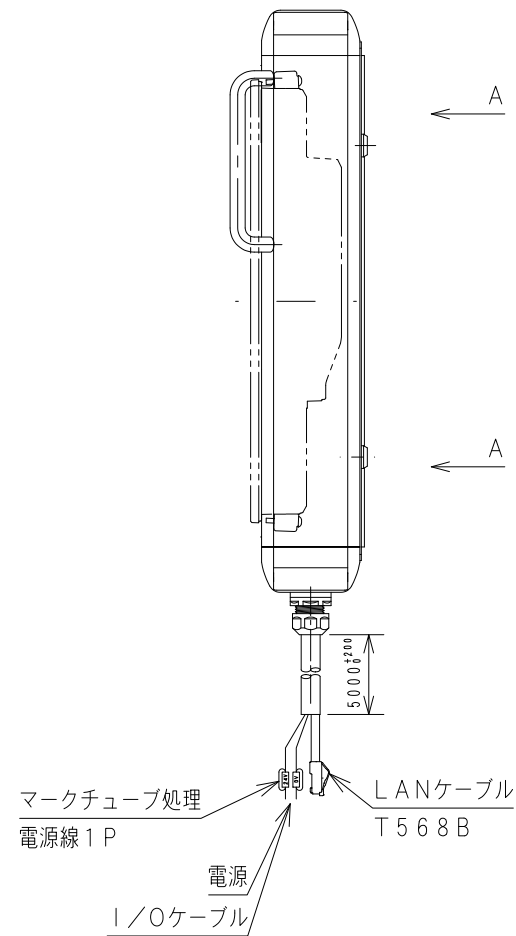

D65 APC-T047

1	C1S-757R	AR16V0L-02E3R
2	C1S-761G	AR16G0N-C1E3G
3	C1S-761R	AR16G0N-C1E3R

スイッチ配置図

A-A View

WCW000814-00

Item No. アイテムNo.	Touch panel タッチパネル
APC-T047	VT5-WX15

ケーブル処理詳細  
Detail of cable