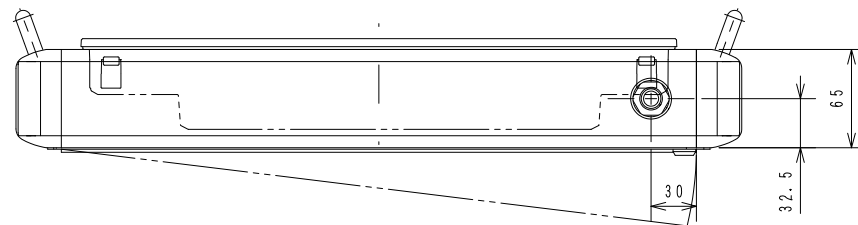

D65 APC-T047

1	C1S-757R	AR16V0L-02E3R
2	C1S-761G	AR16G0N-C1E3G
3	C1S-761R	AR16G0N-C1E3R

スイッチ配置図

A-A View

WCW000814-00

Item No. アイテムNo.	Touch panel タッチパネル
APC-T047	VT5-WX15

ケーブル処理詳細  
Detail of cable