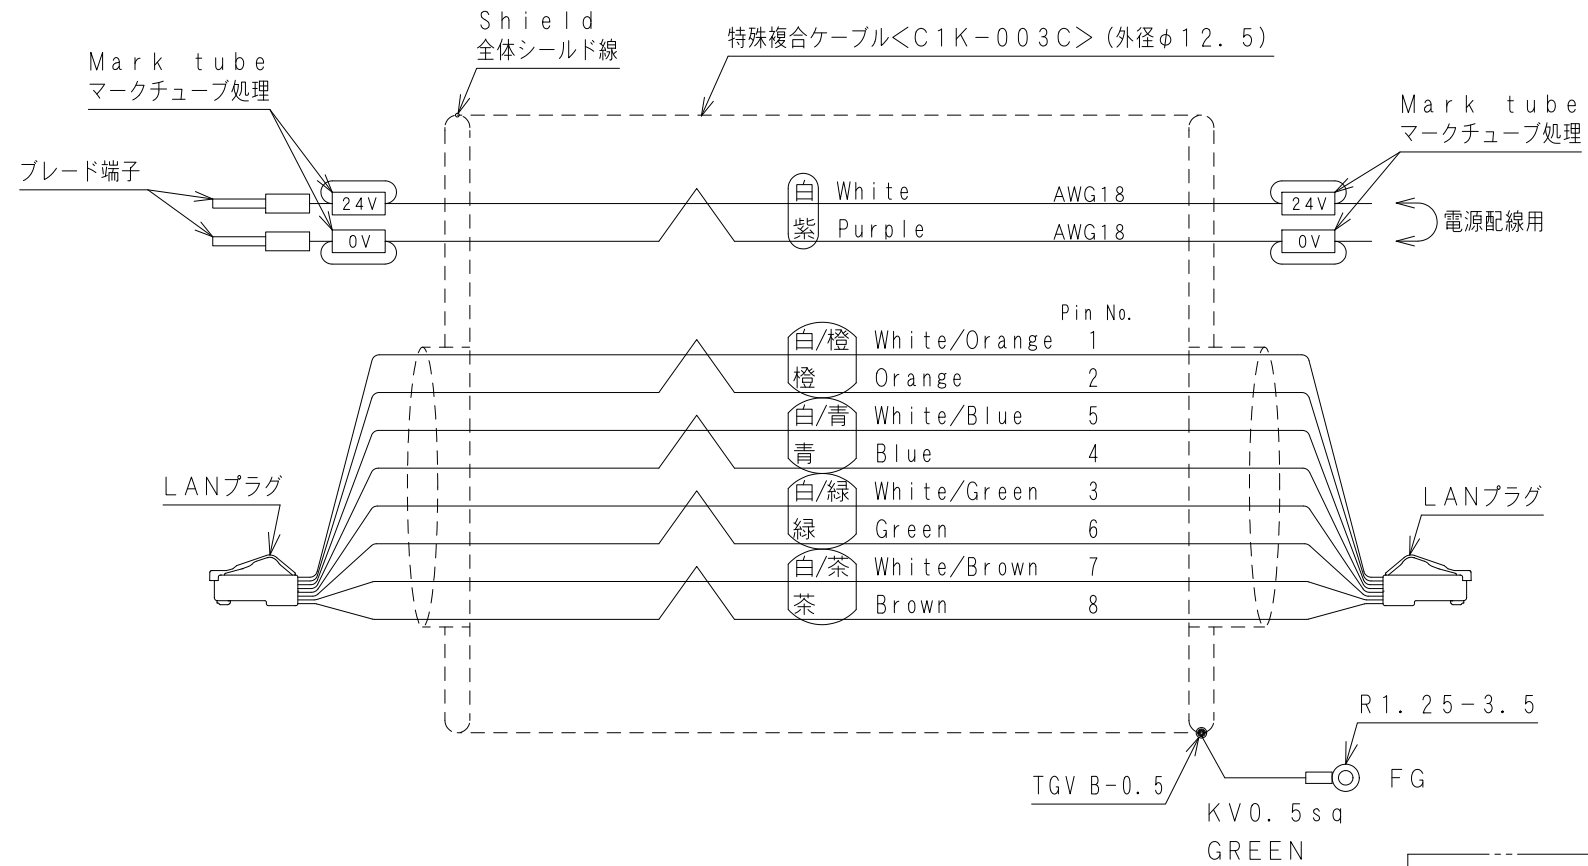

D65 APC-T047

1	C1S-757R	AR16V0L-02E3R
2	C1S-761G	AR16G0N-C1E3G
3	C1S-761R	AR16G0N-C1E3R

スイッチ配置図

A-A View

WCW000814-00

Item No. アイテムNo.	Touch panel タッチパネル
APC-T047	VT5-WX15

ケーブル処理詳細  
Detail of cable