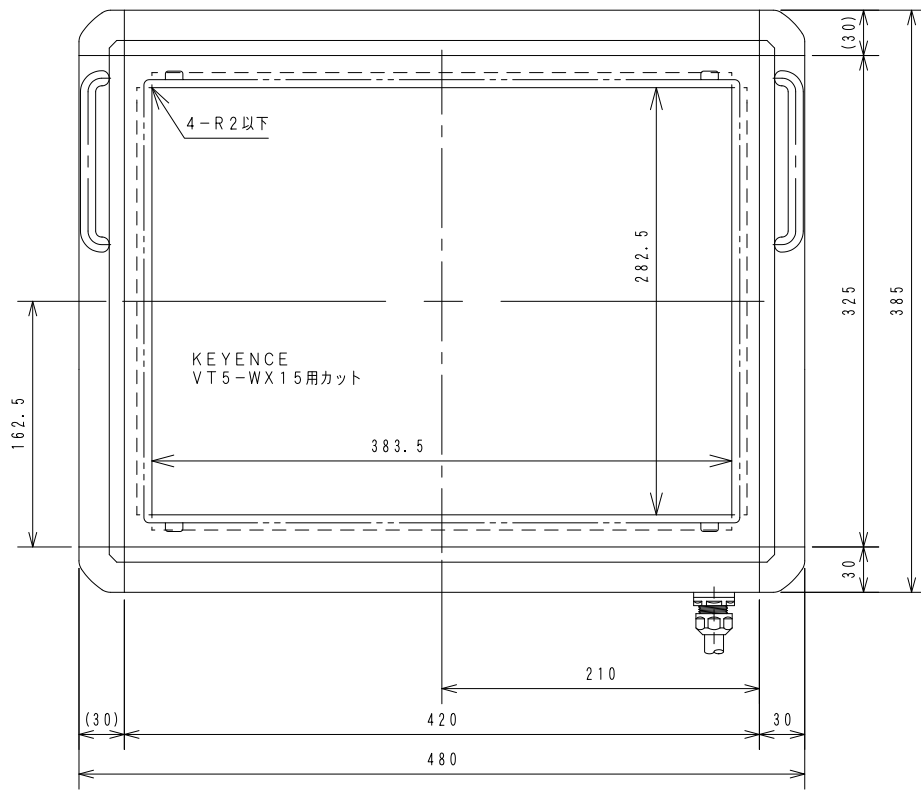

D65 APC-T047

1	C1S-757R	AR16V0L-02E3R
2	C1S-761G	AR16G0N-C1E3G
3	C1S-761R	AR16G0N-C1E3R

スイッチ配置図

A-A View

WCW000814-00

Item No. アイテムNo.	Touch panel タッチパネル
APC-T047	VT5-WX15

ケーブル処理詳細  
Detail of cable