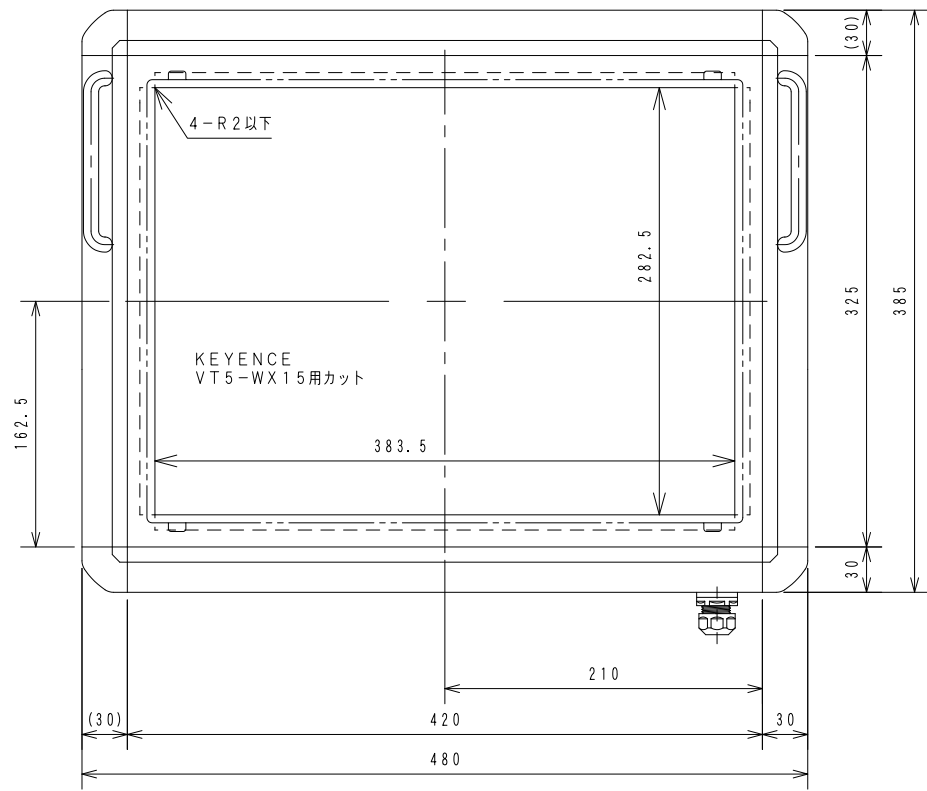

D65

APC-T048

1	C1S-757R	AR16V0L-02E3R
2	C1S-761G	AR16G0N-C1E3G
3	C1S-761R	AR16G0N-C1E3R

スイッチ配置図

A-A View