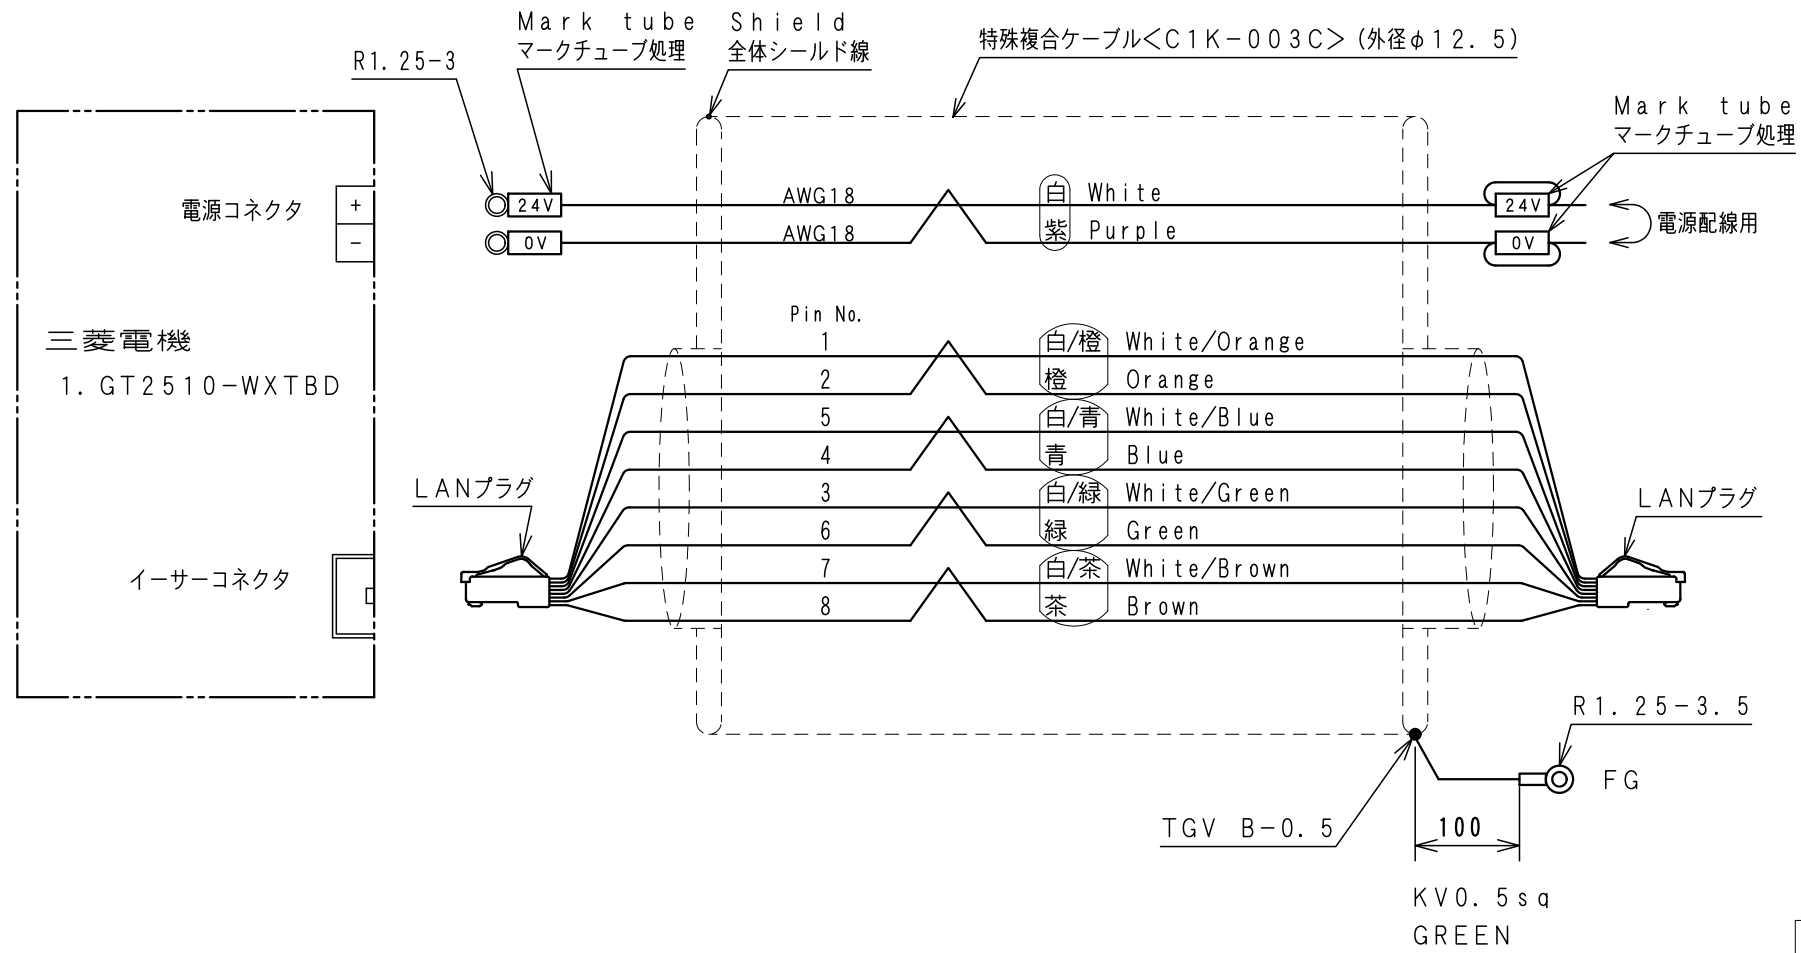

Item No.	Assembly Name
APC-T078	T-D65GT2510WXオールインワンテレビ5m

①	表示器 GT2510-WXTBD	三菱電機	RAD-022	1
---	------------------	------	---------	---

A-A VIEW

WCW000844-00

Item No. アイテムNo.	Touch panel タッチパネル
APC-T078	GT2510-WXTBD