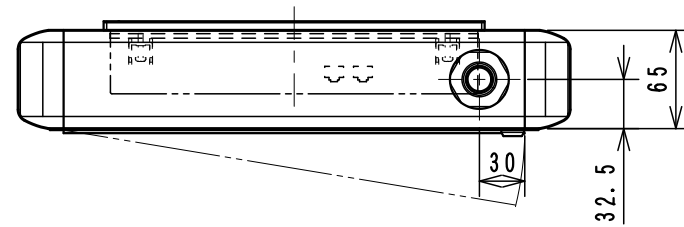

Item No.	Assembly Name
APC-T078	T-D65GT2510WXオールインワンテレビ5m

①	表示器 GT2510-WXTBD	三菱電機	RAD-022	1
---	------------------	------	---------	---

A-A VIEW

WCW000844-00

Item No. アイテムNo.	Touch panel タッチパネル
APC-T078	GT2510-WXTBD