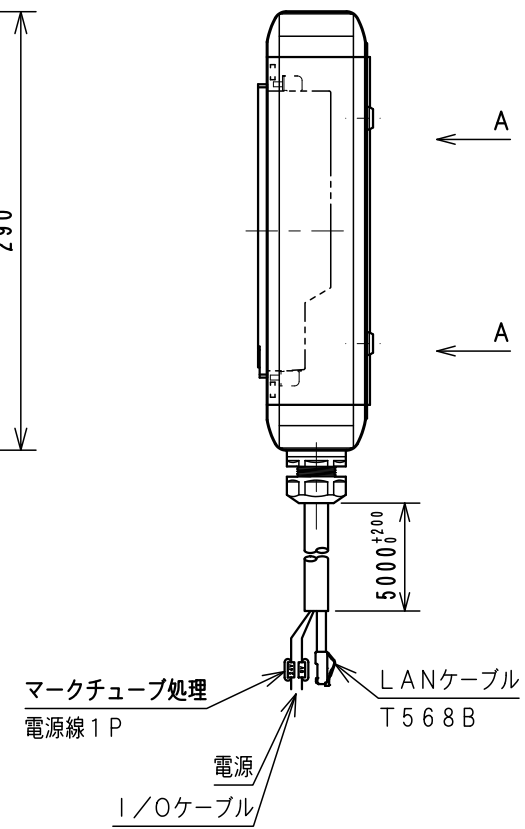

Item No.	Assembly Name
APC-T078	T-D65GT2510WXオールインワンテレビ5m

①	表示器 GT2510-WXTBD	三菱電機	RAD-022	1
---	------------------	------	---------	---

A-A VIEW

WCW000844-00

Item No. アイテムNo.	Touch panel タッチパネル
APC-T078	GT2510-WXTBD