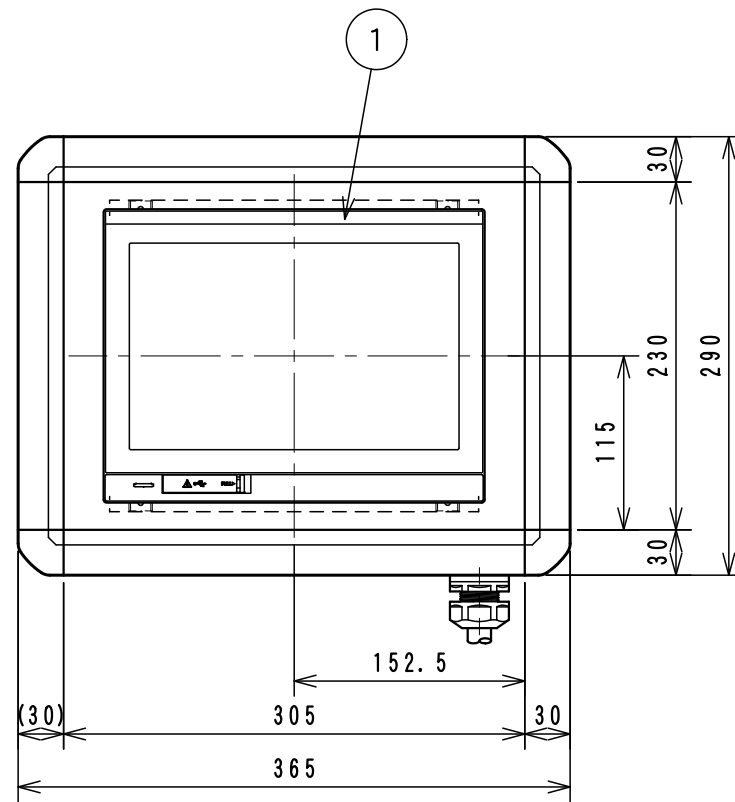

Item No.	Assembly Name
APC-T078	T-D65GT2510WXオールインワンテレビ5m

①	表示器 GT2510-WXTBD	三菱電機	RAD-022	1
---	------------------	------	---------	---

A-A VIEW

WCW000844-00

Item No. アイテムNo.	Touch panel タッチパネル
APC-T078	GT2510-WXTBD