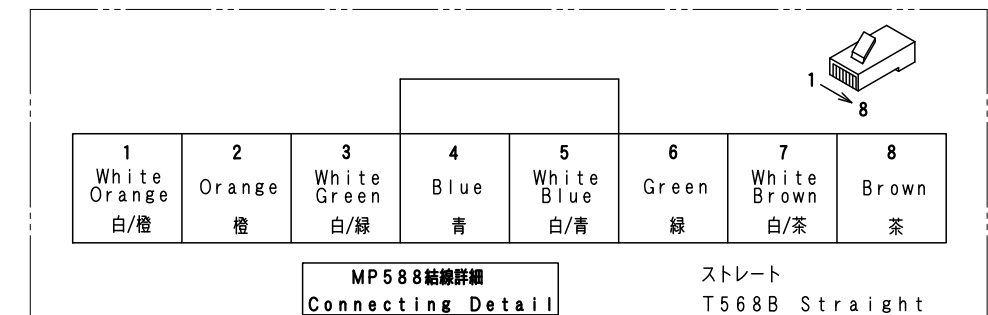

Item No.	Assembly Name
APC-T078	T-D65GT2510WXオールインワンテレビ5m

①	表示器 GT2510-WXTBD	三菱電機	RAD-022	1
---	------------------	------	---------	---

A-A VIEW

WCW000844-00

Item No. アイテムNo.	Touch panel タッチパネル
APC-T078	GT2510-WXTBD