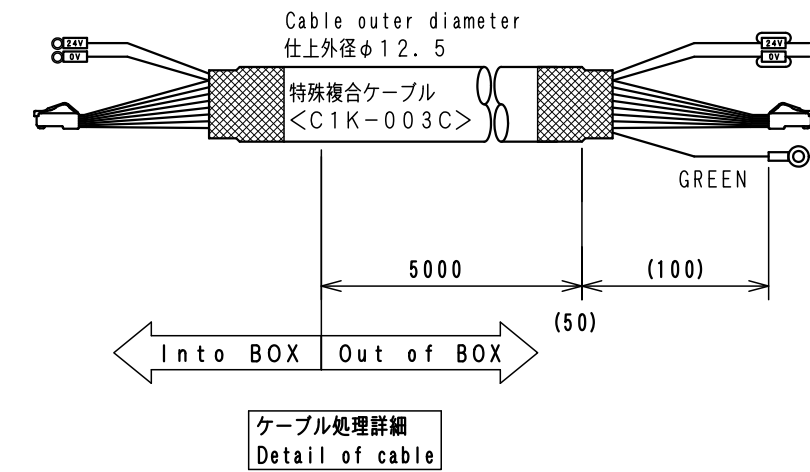

Item No.	Assembly Name
APC-T078	T-D65GT2510WXオールインワンテレビ5m

①	表示器 GT2510-WXTBD	三菱電機	RAD-022	1
---	------------------	------	---------	---

A-A VIEW

WCW000844-00

Item No. アイテムNo.	Touch panel タッチパネル
APC-T078	GT2510-WXTBD