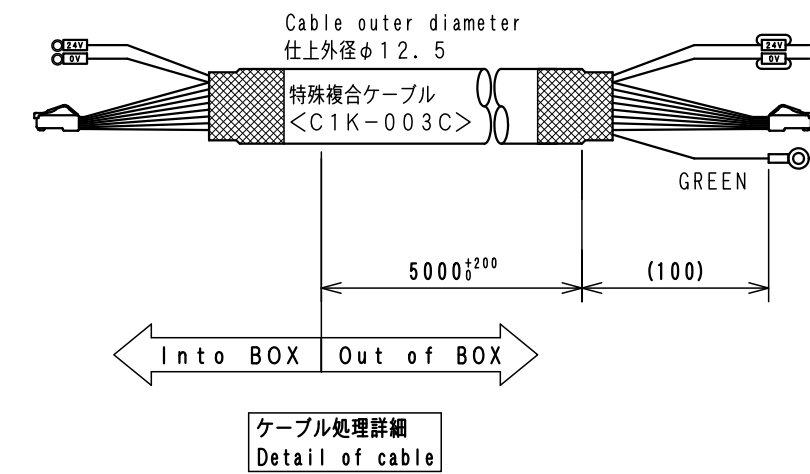

Item No.	Assembly Name
APC-T080	T-H240BGT2507WオールインワンG/5m

①	表示器 GT2507-WTBD	三菱電機	RAD-023	1
---	-----------------	------	---------	---

WCW000845-00

Item No. アイテムNo.	Touch panel タッチパネル
APC-T080	GT2507-WTBD
APC-T082	