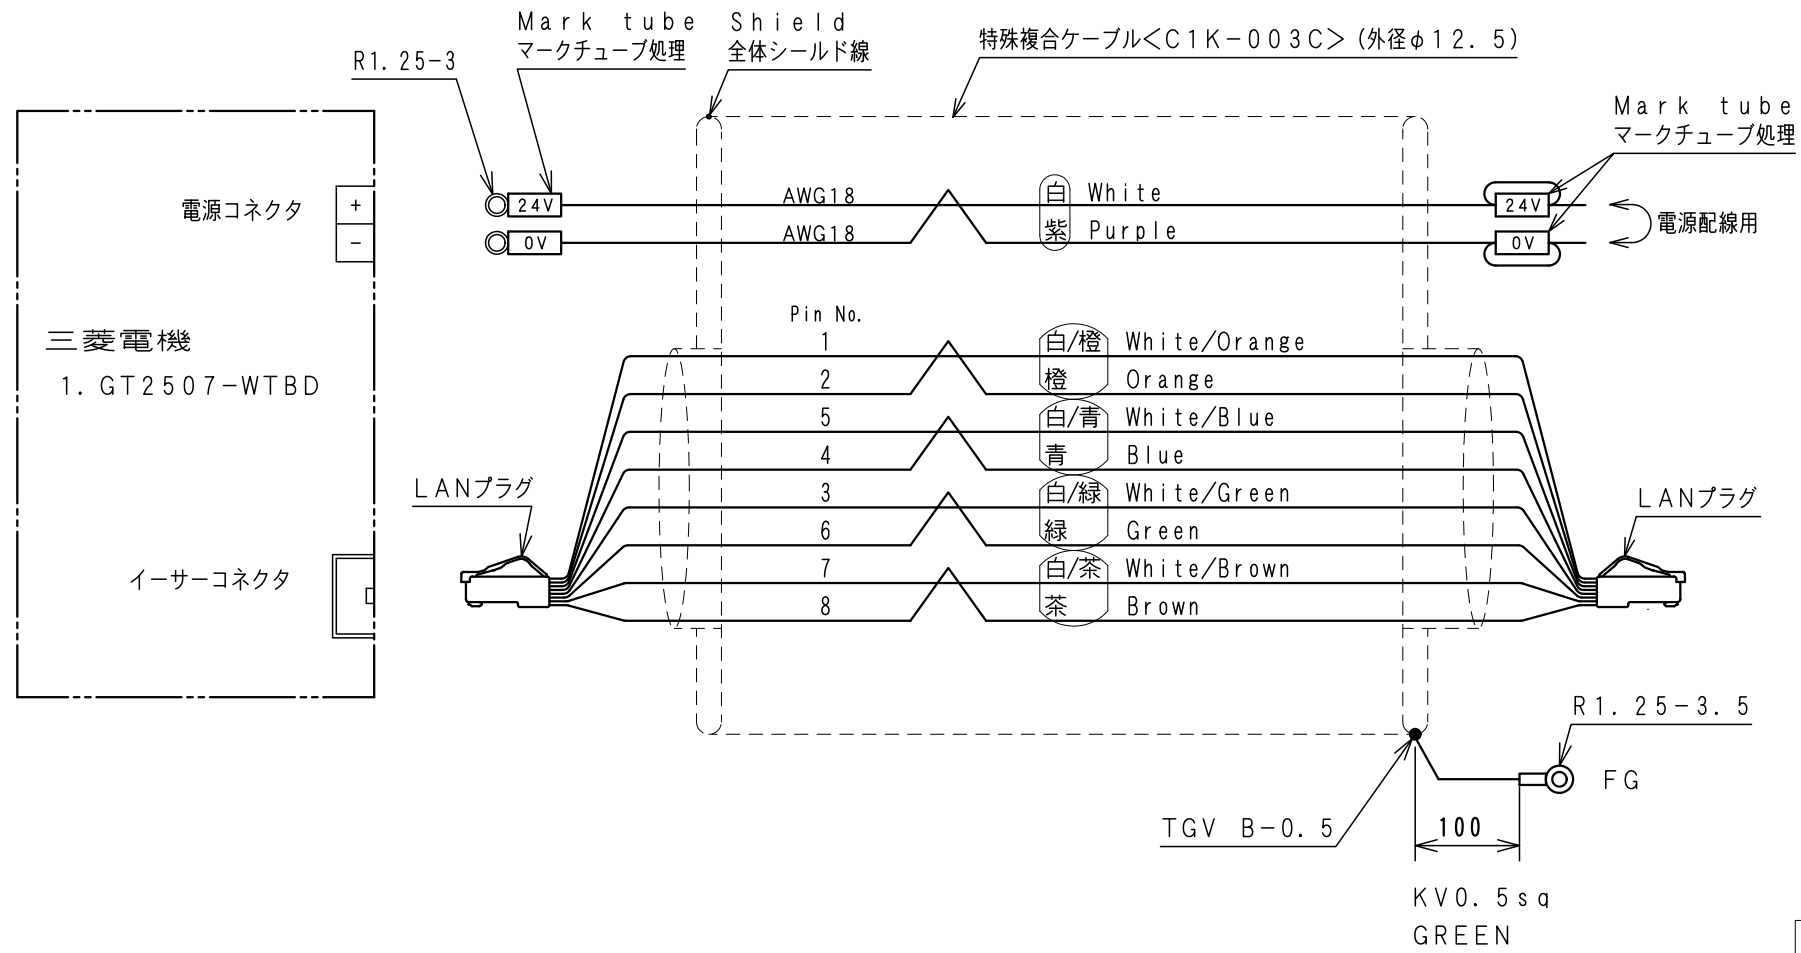

Item No.	Assembly Name
APC-T080	T-H240BGT2507WオールインワンG/5m

①	表示器 GT2507-WTBD	三菱電機	RAD-023	1
---	-----------------	------	---------	---

WCW000845-00

Item No. アイテムNo.	Touch panel タッチパネル
APC-T080	GT2507-WTBD
APC-T082	