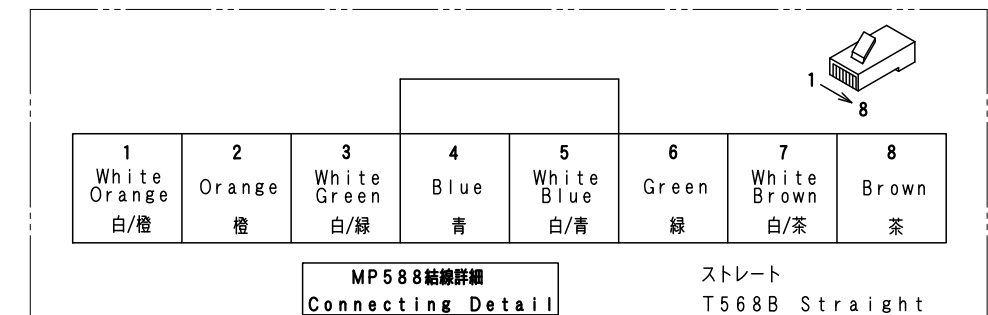

Item No.	Assembly Name
APC-T080	T-H240BGT2507WオールインワンG/5m

①	表示器 GT2507-WTBD	三菱電機	RAD-023	1
---	-----------------	------	---------	---

WCW000845-00

Item No. アイテムNo.	Touch panel タッチパネル
APC-T080	GT2507-WTBD
APC-T082	