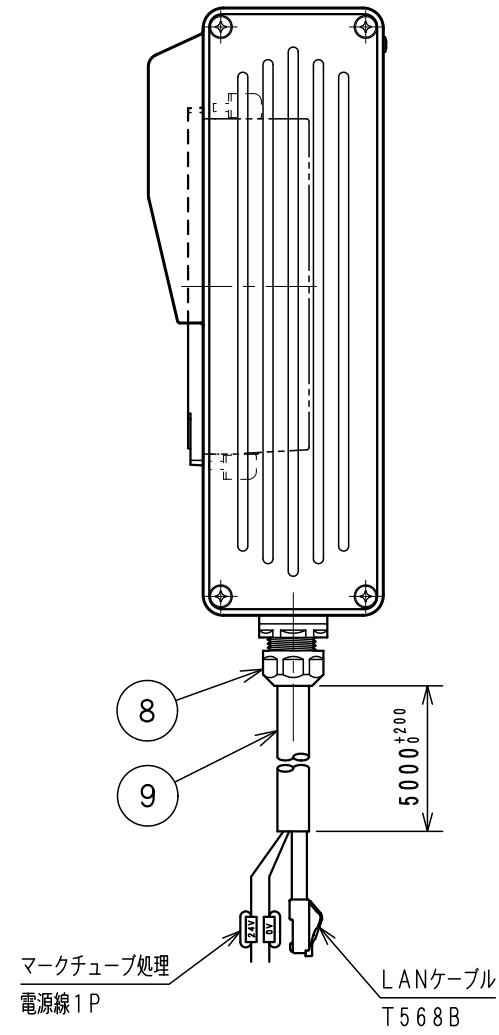

Item No.	Assembly Name
APC-T080	T-H240BGT2507WオールインワンG/5m

①	表示器 GT2507-WTBD	三菱電機	RAD-023	1
---	-----------------	------	---------	---

WCW000845-00

Item No. アイテムNo.	Touch panel タッチパネル
APC-T080	GT2507-WTBD
APC-T082	