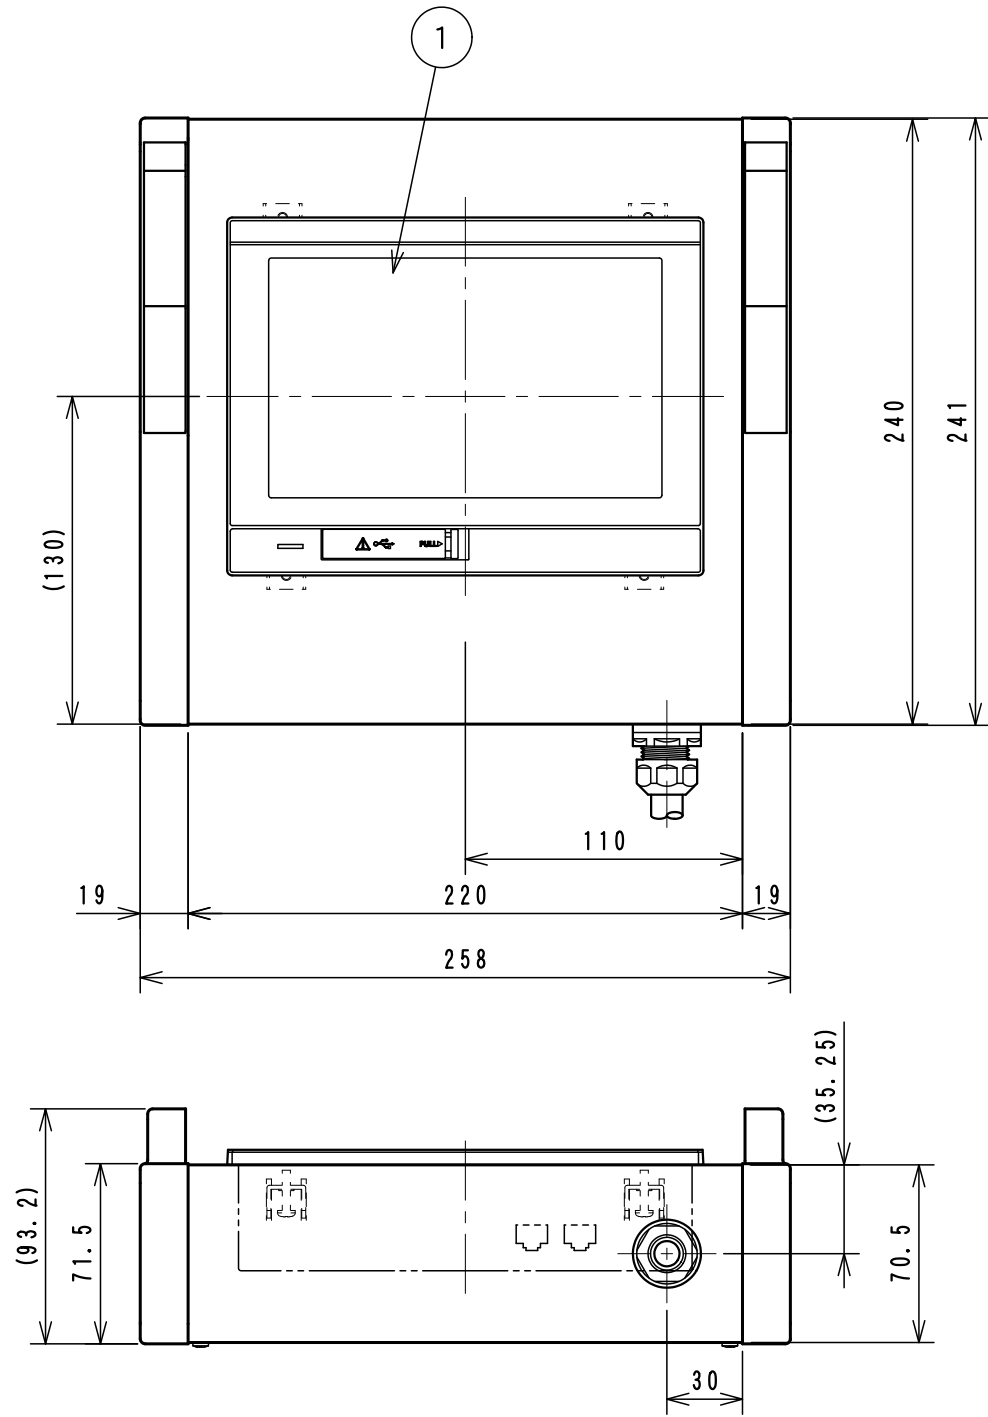

Item No.	Assembly Name
APC-T080	T-H240BGT2507WオールインワンG/5m

①	表示器 GT2507-WTBD	三菱電機	RAD-023	1
---	-----------------	------	---------	---

WCW000845-00

Item No. アイテムNo.	Touch panel タッチパネル
APC-T080	GT2507-WTBD
APC-T082	