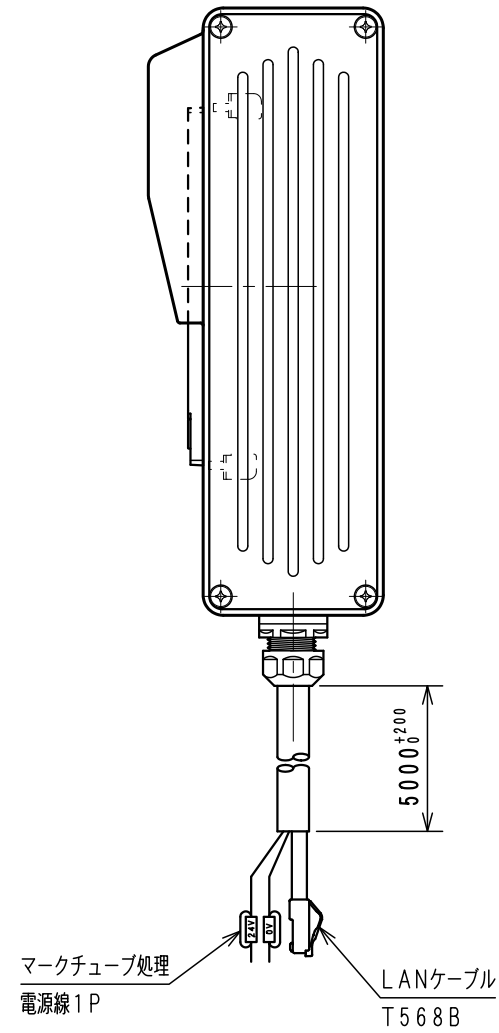

Item No.	Assembly Name
APC-T082	T-H240PGT2507WオールインワンG/5m

①	表示器 GT2507-WTBD	三菱電機	RAD-023
---	-----------------	------	---------

WCW000845-00

Item No. アイテムNo.	Touch panel タッチパネル
APC-T080	GT2507-WTBD
APC-T082	