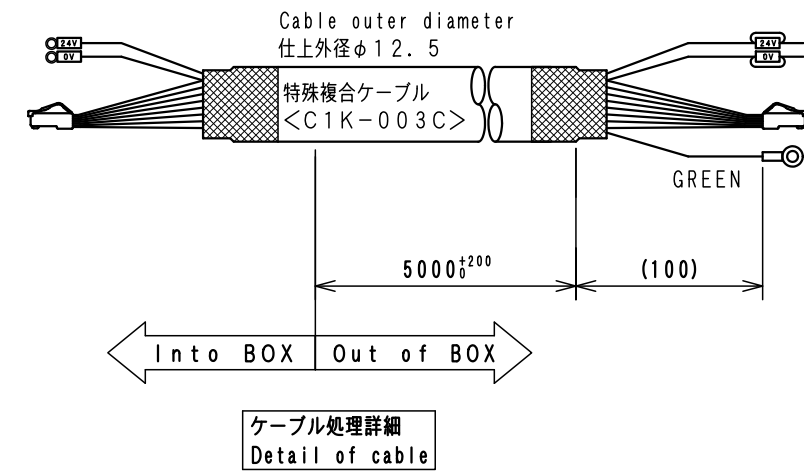

Item No.	Assembly Name
APC-T082	T-H240PGT2507WオールインワンG/5m

①	表示器 GT2507-WTBD	三菱電機	RAD-023
---	-----------------	------	---------

WCW000845-00

Item No. アイテムNo.	Touch panel タッチパネル
APC-T080	GT2507-WTBD
APC-T082	