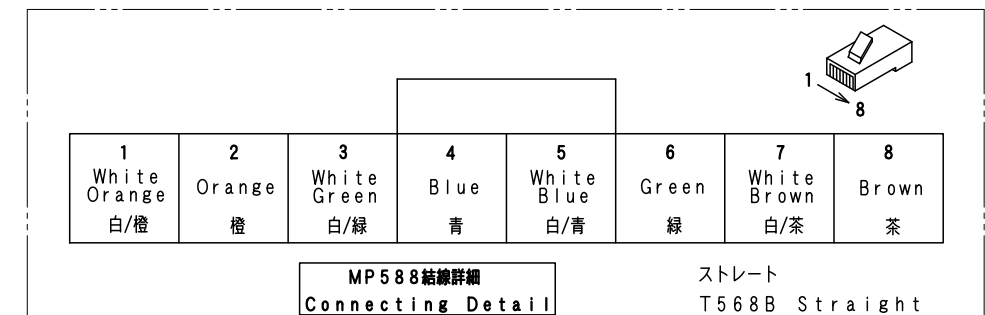

Item No.	Assembly Name
APC-T082	T-H240PGT2507WオールインワンG/5m

①	表示器 GT2507-WTBD	三菱電機	RAD-023
---	-----------------	------	---------

WCW000845-00

Item No. アイテムNo.	Touch panel タッチパネル
APC-T080	GT2507-WTBD
APC-T082	