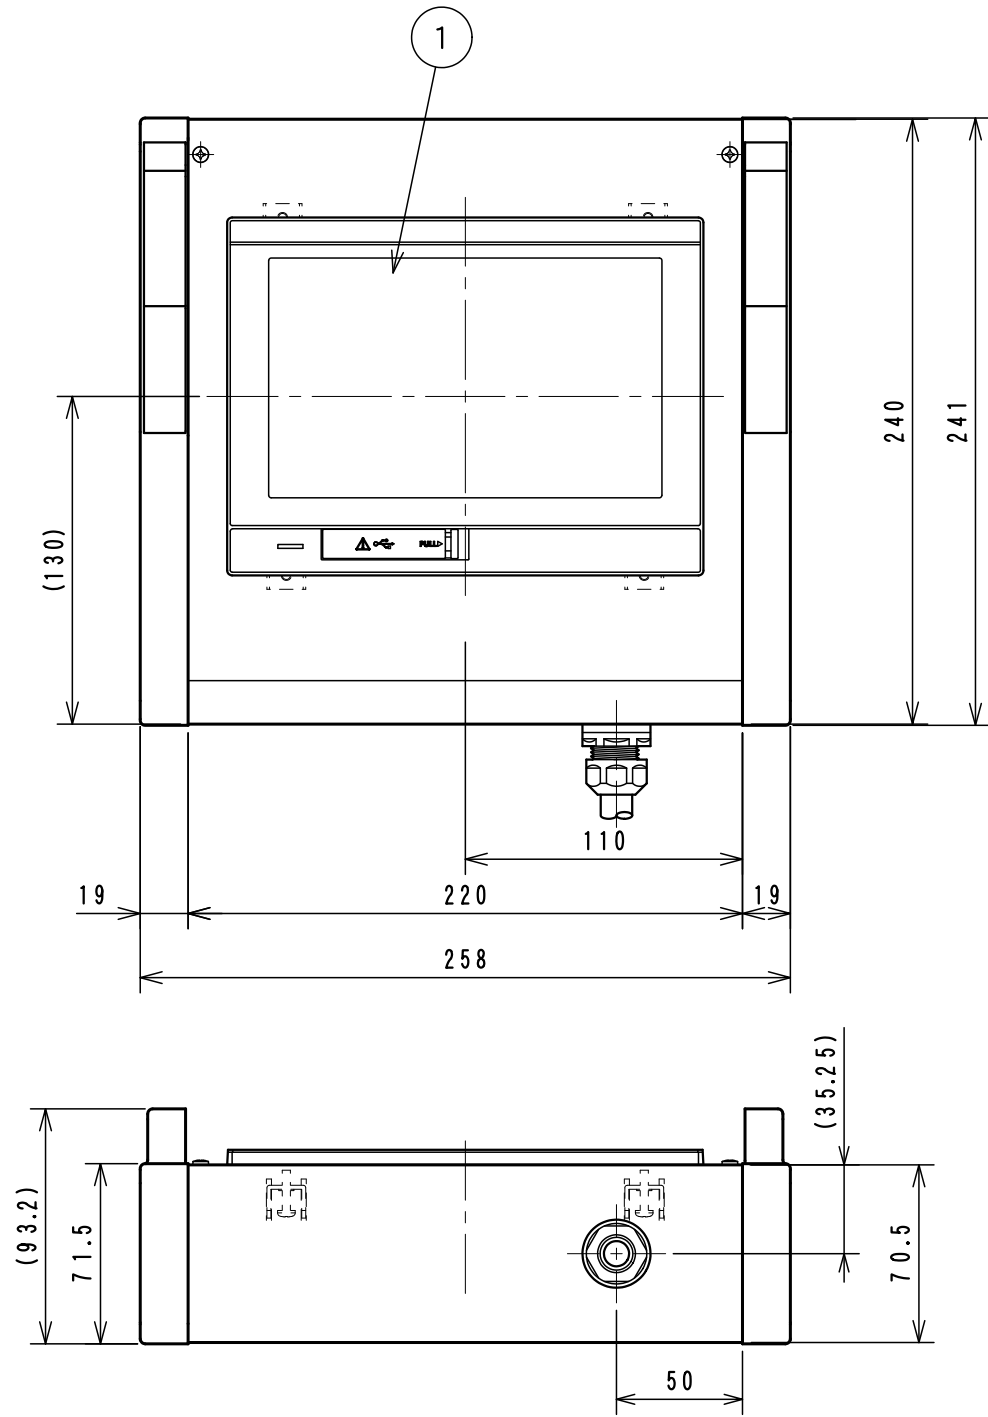

Item No.	Assembly Name
APC-T082	T-H240PGT2507WオールインワンG/5m

①	表示器 GT2507-WTBD	三菱電機	RAD-023
---	-----------------	------	---------

WCW000845-00

Item No. アイテムNo.	Touch panel タッチパネル
APC-T080	GT2507-WTBD
APC-T082	