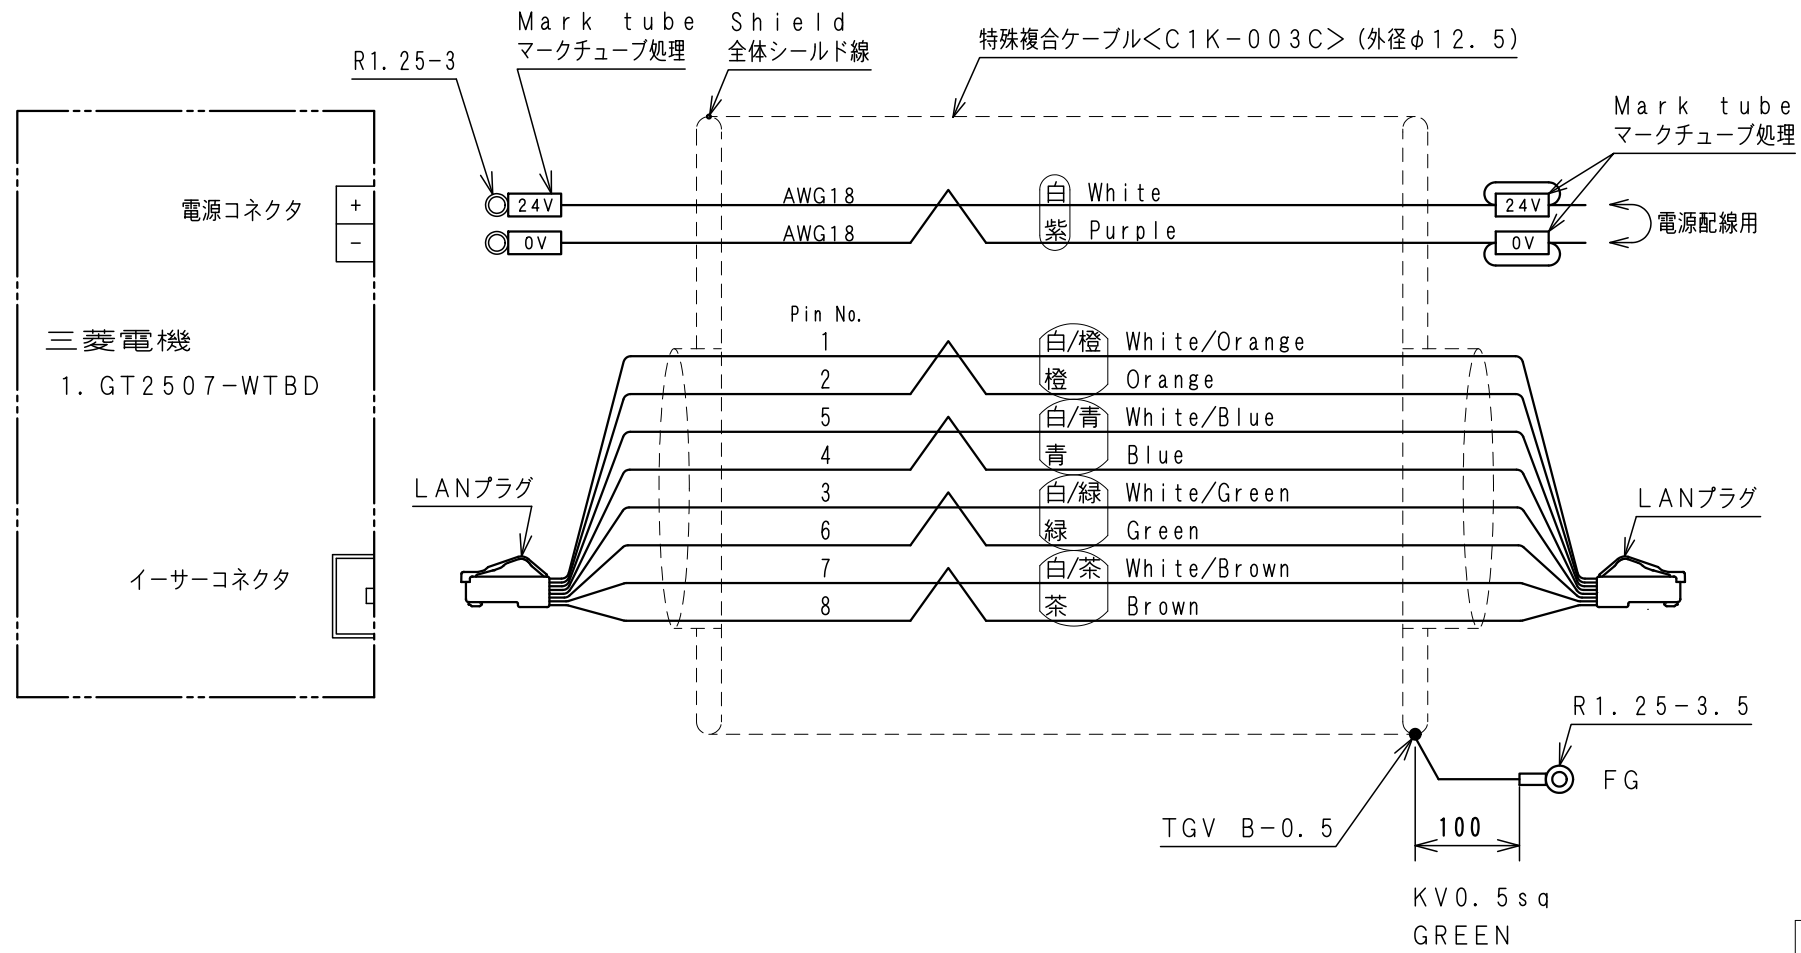

Item No.	Assembly Name
APC-T082	T-H240PGT2507WオールインワンG/5m

①	表示器 GT2507-WTBD	三菱電機	RAD-023
---	-----------------	------	---------

WCW000845-00

Item No. アイテムNo.	Touch panel タッチパネル
APC-T080	GT2507-WTBD
APC-T082	