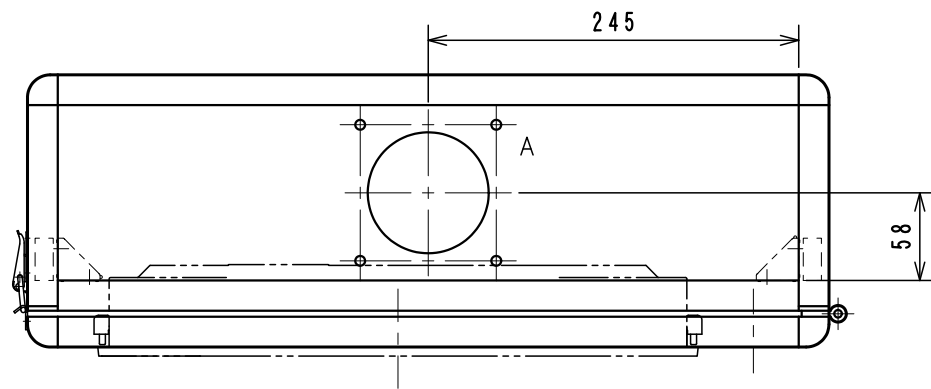

C500
 CHT-5CM

A詳細図

ターンマウントL<C1A-BC2>適合
 タッププレート<C1B-611B>適合