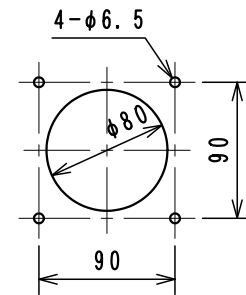

C500
 CHT-5CM

A詳細図

ターンマウントL<C1A-BC2>適合
 タッププレート<C1B-611B>適合