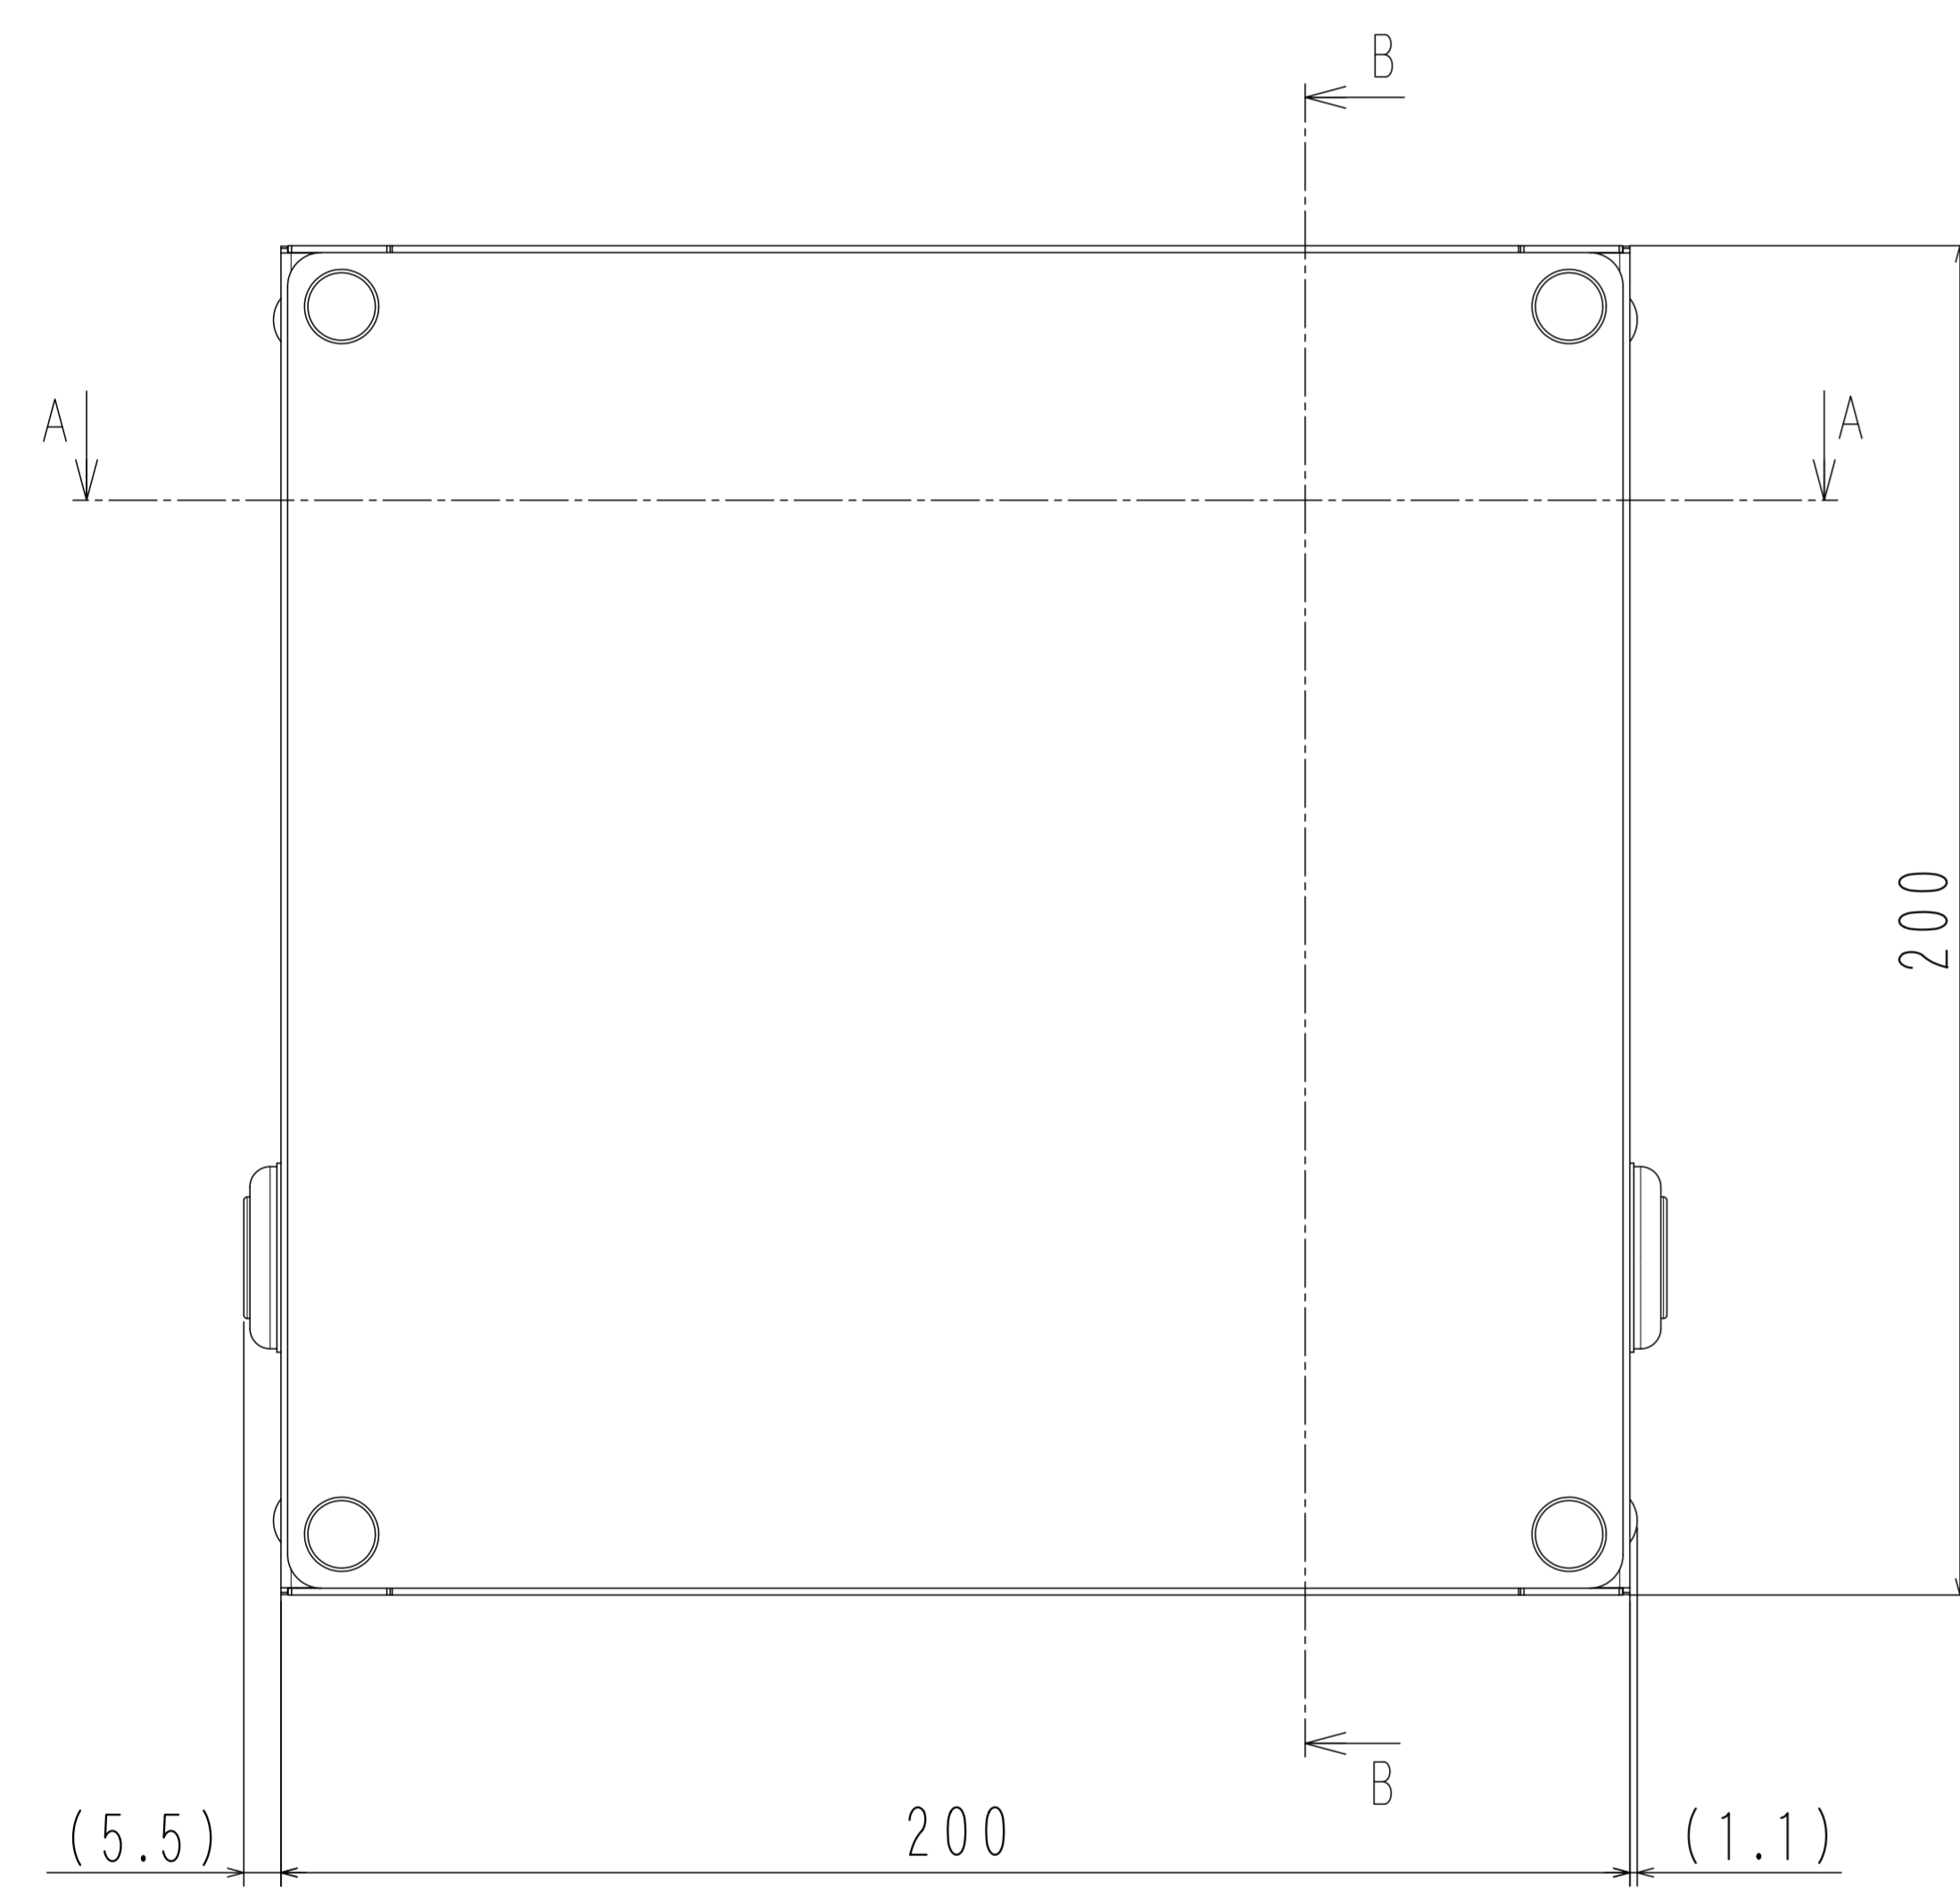

A B C D E F G H J K L M N P Q R

0
1
2
3
4
5
6
7
8
9

Detail B
Scale 1 : 1

Sectional view A-A
Scale 1 : 2

Product Image
Scale 1 : 2

SCALE
1:5

CL4-B002

断面图 A-A

Hole diameter 21mm

断面图 B-B

断面图 C-C

Sheet : A3
Scale 1 : 1

L400-DIN-rail-Kit